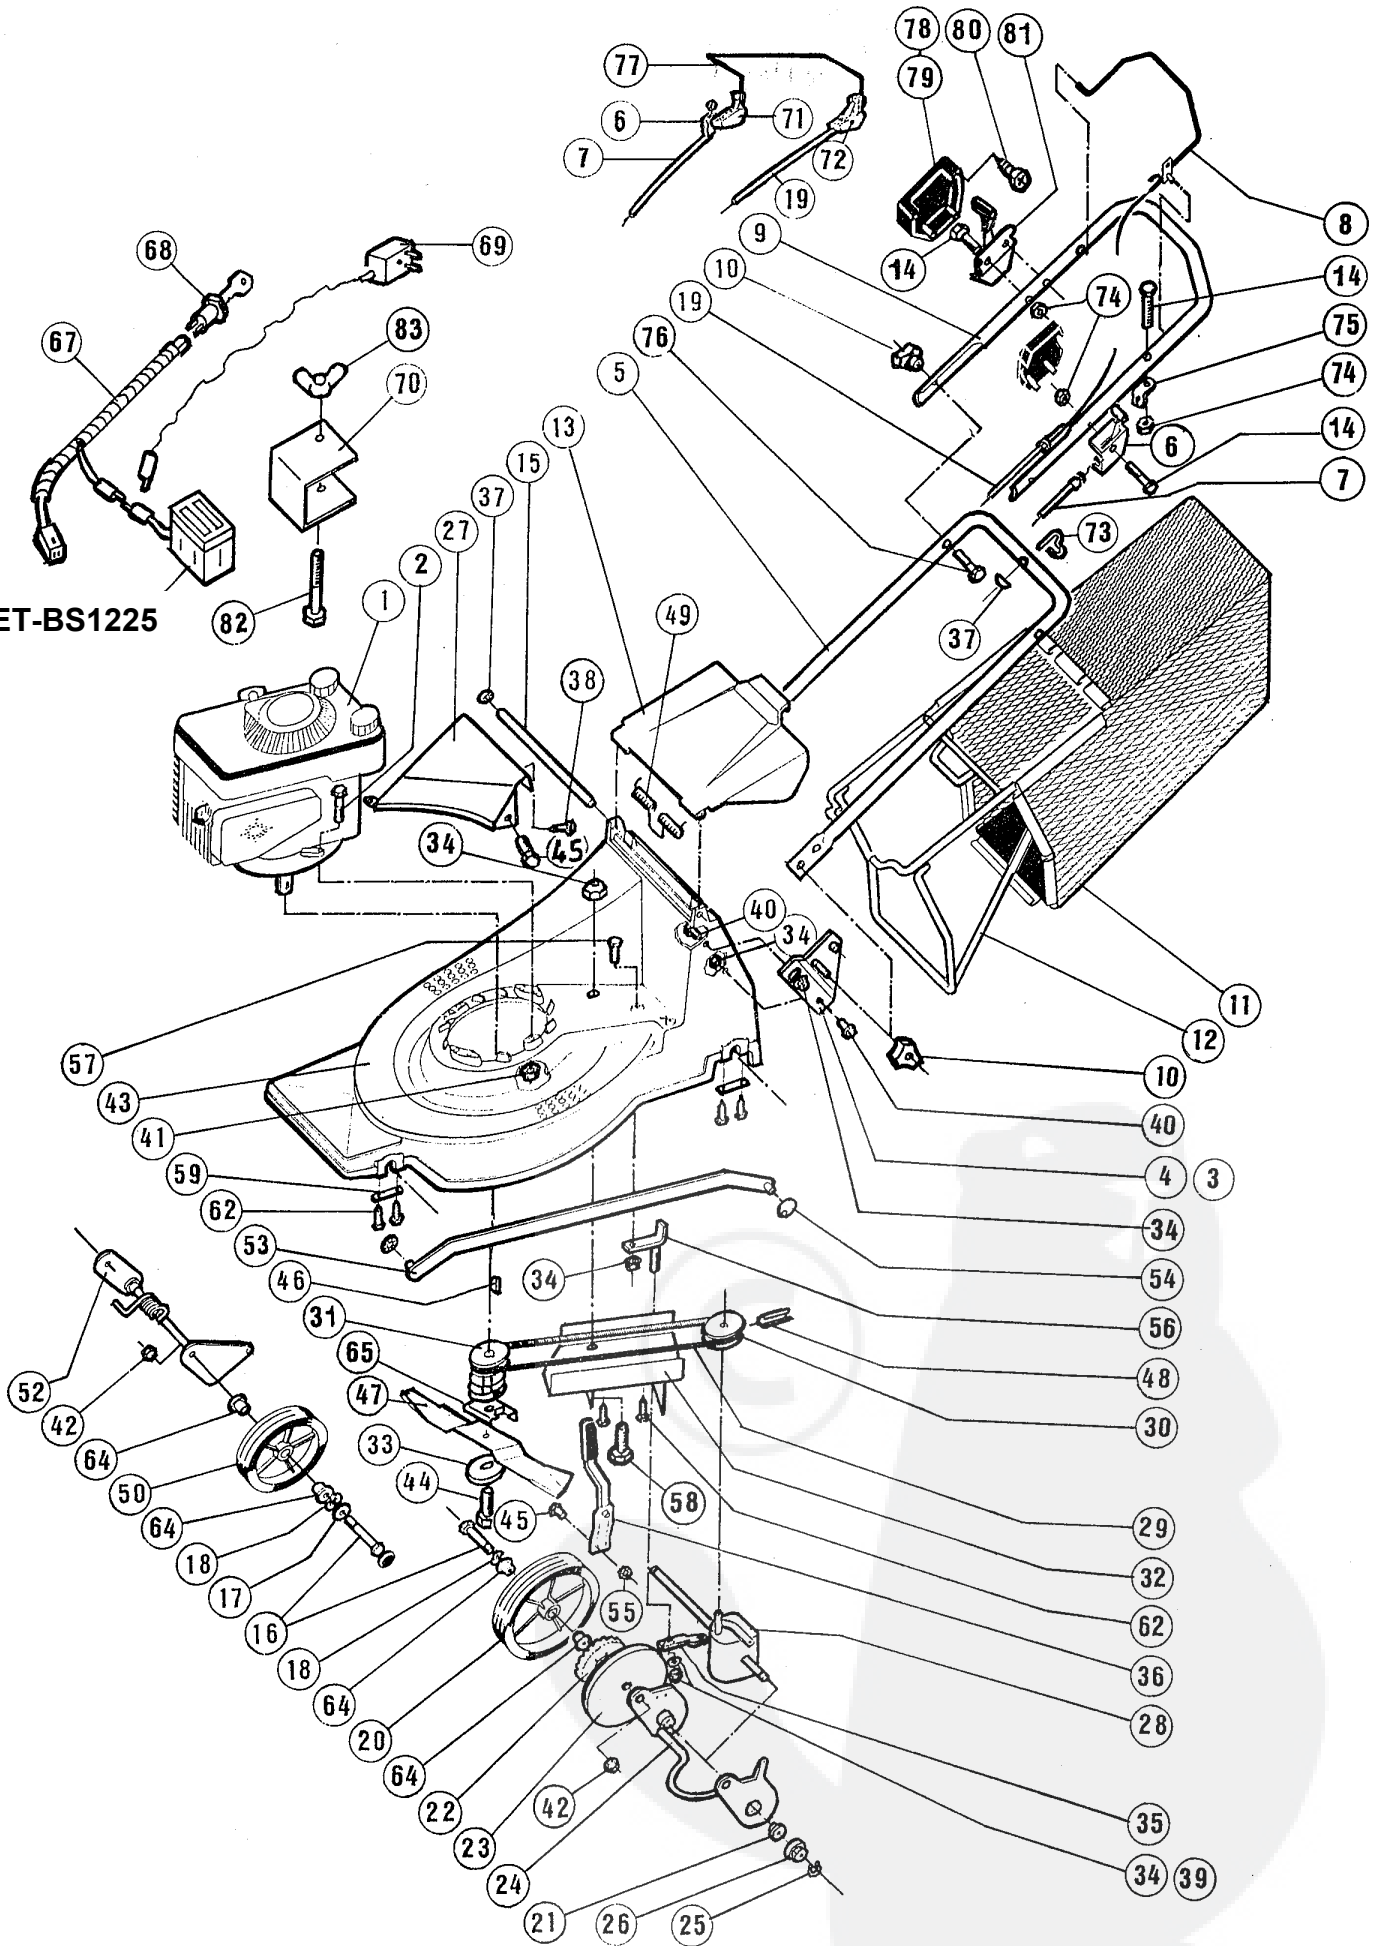

F-ET-BS1225

00020297

GT 535 E

REP	CODE ARTICLE	DESIGNATION	REP	CODE ARTICLE	DESIGNATION
1	00100259	Moteur B/S QXM 50 DE	37	90892058	Rondelle starlock D.6
2	90105075	Vis fixation moteur HM 8x70	38	91350141	Vis tôle 4.8x19 TH
2	90800019	Vis fixation moteur HM 8x50	39	90107007	Rondelle D.8 large
3	90892003	Support guidon droit	40	90105004	Vis HM 8x20
4	90892004	Support guidon gauche	41	90805504	Ecroû towlock M8
5	90892217	Guidon inférieur l1 noir	42	90315001	Ecroû frein M10
8	90892313	Lever embrayage	43	90892210	Carter 53 jaune Granja
9	90892261	Guidon supérieur S1 P Noir	44	90892131	Vis UNF 3/8"x2"3/4
10	90892066	Molette plastique	45	90892077	Vis HM 5x12
11	90892111	Bac 2000 Noir	46	90892046	Clavette disque
12	90892096	Armature bac	47	90892047	Lame 53 alu
13	90892097	Défecteur	48	90240032	Goupille de poulie
14	90105085	Vis HM 6x40	49	90892014	Ressort déflecteur
15	90892015	axe déflecteur	50	90892127	Roue avant
16	90892079	axe roue arrière	52	90892052	Essieu avant
16	90892080	axe roue avant	53	90892070	Bielle liaison avant arrière
17	90800015	Rondelle D.14	54	90807507	Rondelle starlock D.8
18	90892091	rondelle ondulfex D.14	55	90892078	Ecroû frein M5
19	90892308	Cable embrayage	56	90892056	Tendeur courroie
20	90892126	Roue arrière	58	90105089	Vis HM 8x45
21	90892022	Roulement D.12x27	59	90892059	Bride essieu
22	90892023	Pignon roue dentée 38 dents	62	90892074	Vis autotaraudeuse 6x12
23	90892024	Protecteur roue arrière	64	90892101	Roulement D.14x27
24	90892025	essieu arrière	65	90892122	Rondelle accouplement
25	90892026	Circlips D.12	66	90991112	Batterie 12V
26	90892027	Pignon entraînement gauche	67	90991011	Faisceau
26	90892028	Pignon entraînement droit	68	903396291	Contacteur D.E
27	90892145	Protecteur essieu	69	90991812	Chargeur batterie
28	90892306	boîtier transmission V93	70	90892099	Support batterie
29	90892031	Courroie 922 SPZX	74	90105515	Ecroû HM6
30	90803026	Poulie boîtier	75	97046085	Patte arrêt de gaine
31	90892045	Support de lame D.22 CT	76	90800019	Vis HM 8x50
32	90892143	Protecteur courroie	78	90855095	Boîtier plastique droit D.E
33	90892085	Rondelle de lame D.60	79	90855096	Boîtier plastique gauche D.E
34	90100044	ecrou frein M8	80	90105066	Vis POZI VT-TCL 4.2x25.4
35	90892319	support boîtier	81	90892146	Commande accélérateur + câble D.E
36	90892036	Lever hauteur de coupe	82	90105065	Vis HM 8x100
			83	90105510	Ecroû à oreilles