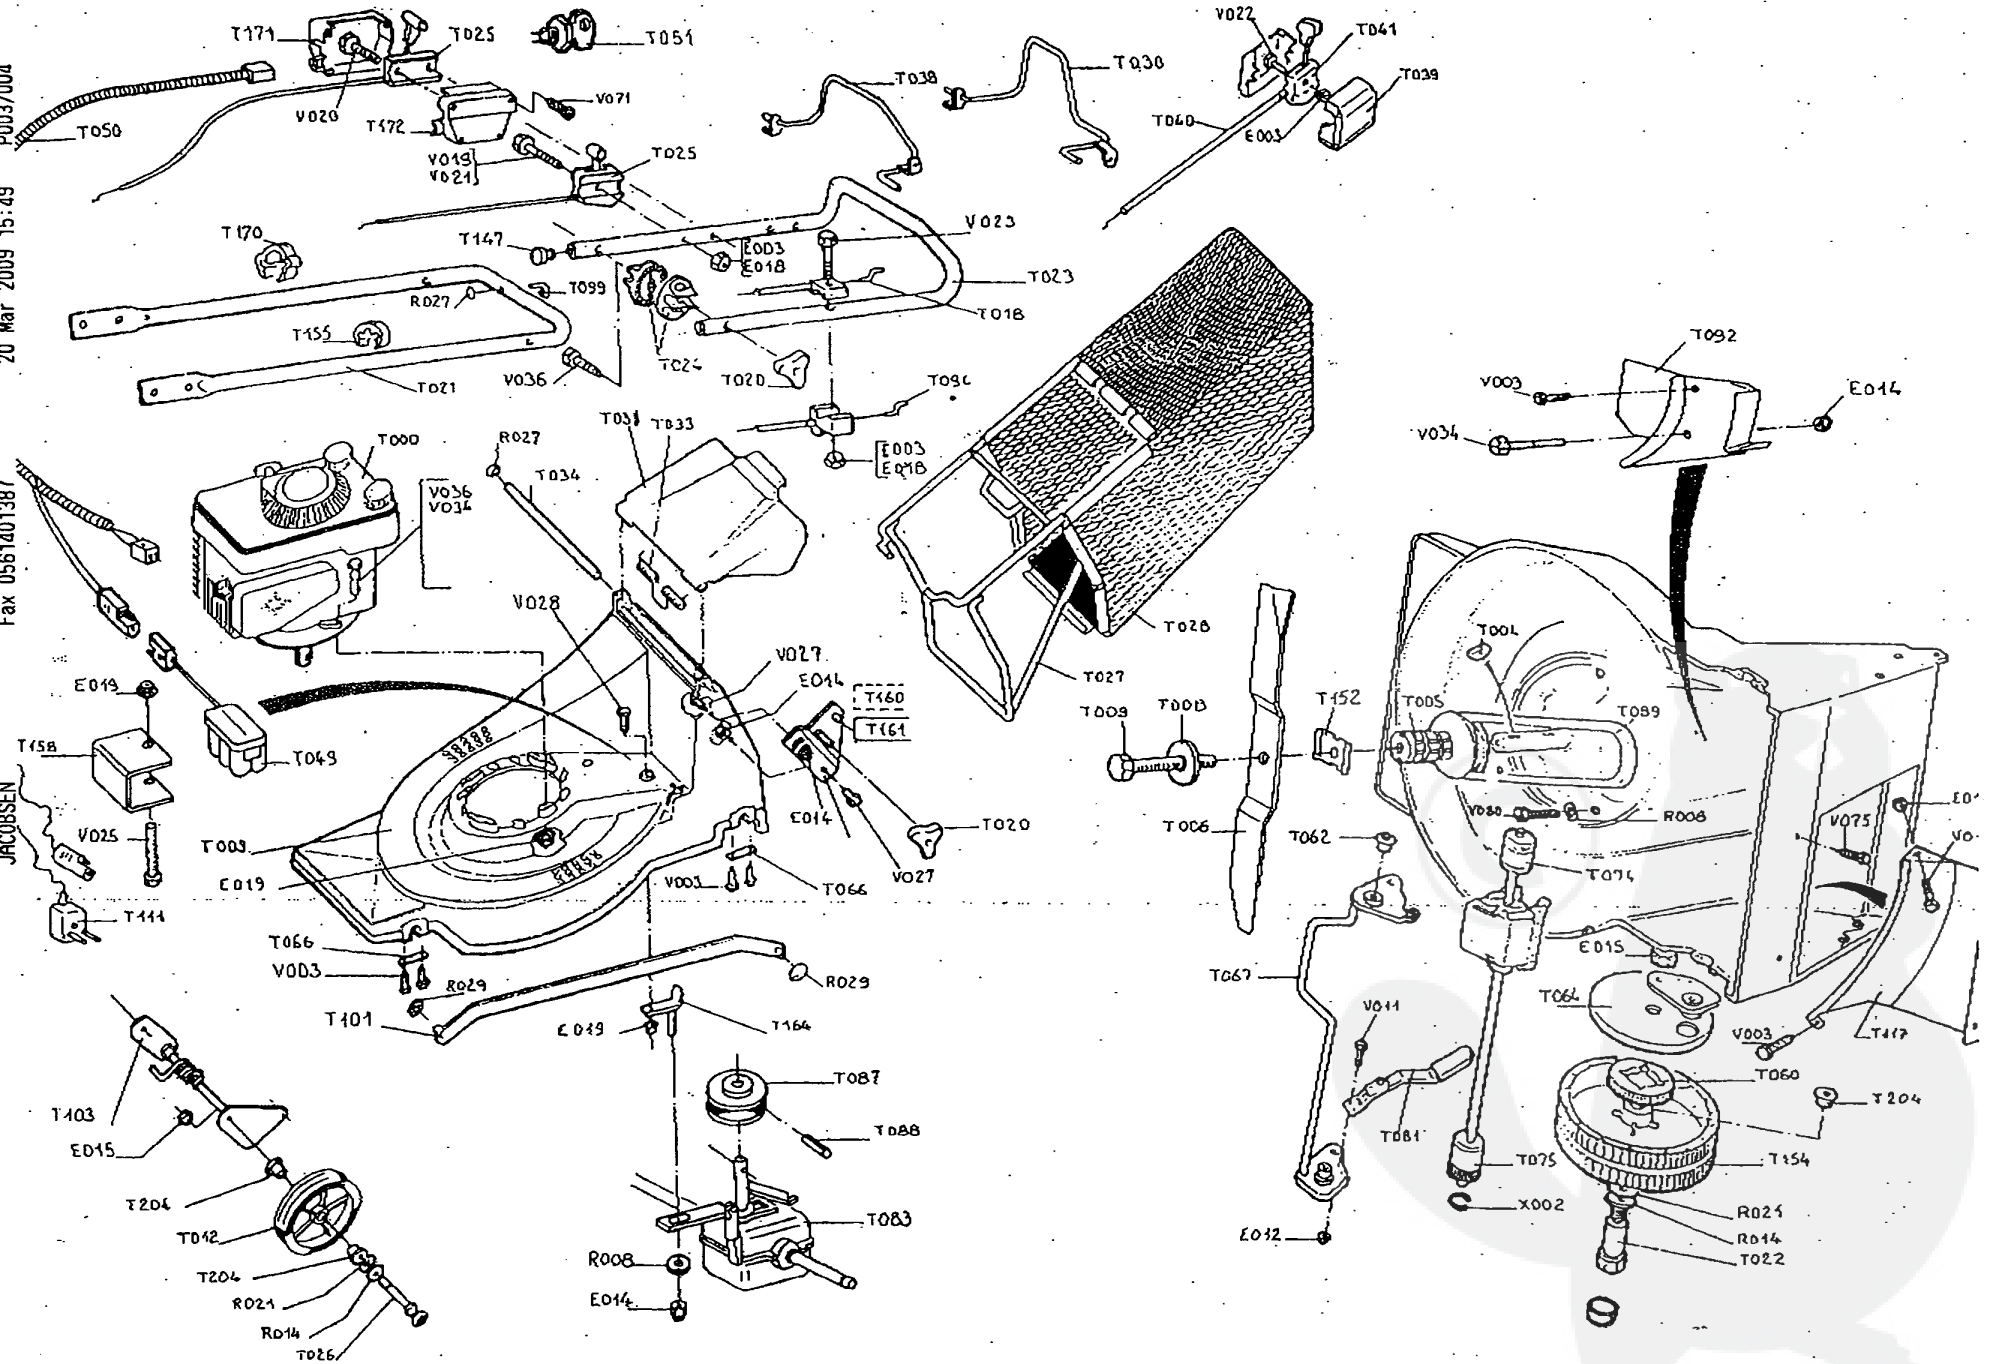

NOTICE TECHNIQUE

GRANJA

GT 20485 TF

Largeur de coupe : 48 cm

**AVERTISSEMENT : SEULS LES REPERES INSCRITS SUR
LE TABLEAU CORRESPONDENT A VOTRE MACHINE**

Ed:01/94 96425502

REP	CODE ARTICLE	DESIGNATION
E003	90105515	Ecrou HM 6 ZN
E012	90892078	Ecrou frein M5 ZN
E014	90100044	Ecrou frein M8 ZN
E015	90315001	Ecrou frein M10 ZN
E019	90805504	Ecrou Towlock M8 ZN
R008	90107007	Rondelle D.8 ZN large
R014	90800015	Rondelle D.14 ZN étroite
R021	90892091	Rondelle Onduflex D.14
R027	90892050	Rondelle Starlock D.6 + enjoliveur
R029	90807507	Rondelle Starlock D.8 + enjoliveur
T000	00100281	Moteur
T003	90892203	Carter tondeuse
T004	90892046	Clavette
T005	90892045	Support de lame
T006	90892048	Lame
T008	90892085	Rondelle de lame
T009	90892131	Vis de lame
T012	90892127	Roue AV
T018	90892363	Cable frein moteur
T020	90892066	Molette plastique
T021	90892241/N	Guidon inférieur
T022	90892079	Axe roue AR.
T023	90892385	Guidon supérieur
T024	100822/7	Boule de réglage D.22
T026	90892080	Axe de roue
T027	90892096	Armature bac à herbe
T028	90892111	Bac à herbe
T030	90892387	Levier embrayage
T031	90892097	Deflecteur
T033	90892014	Ressort deflecteur
T034	90892015	Axe deflecteur
T038	90892388	Levier frein
T039	97047019	Bollier accélérateur
T040	92100033	Cable accélérateur
T041	90892008	Commande accélérateur
T060	90892023	Pignon roue
T062	90892022	Roulement de roue
T064	90892024	Protecteur de roue
T066	90892059	Bride essieu
T067	90892025/N	Essieu arrière
T074	90892027	Pignon entraînement gauche
T075	90892028	Pignon entraînement droit
T081	90892036	Levier hauteur de coupe
T083	90892308	Bollier transmission
T087	90803028	Poulie bollier transmission
T088	90240032	Goupille Mecanindus
T089	90892031	Courroie
T092	90892144	Protecteur courroie