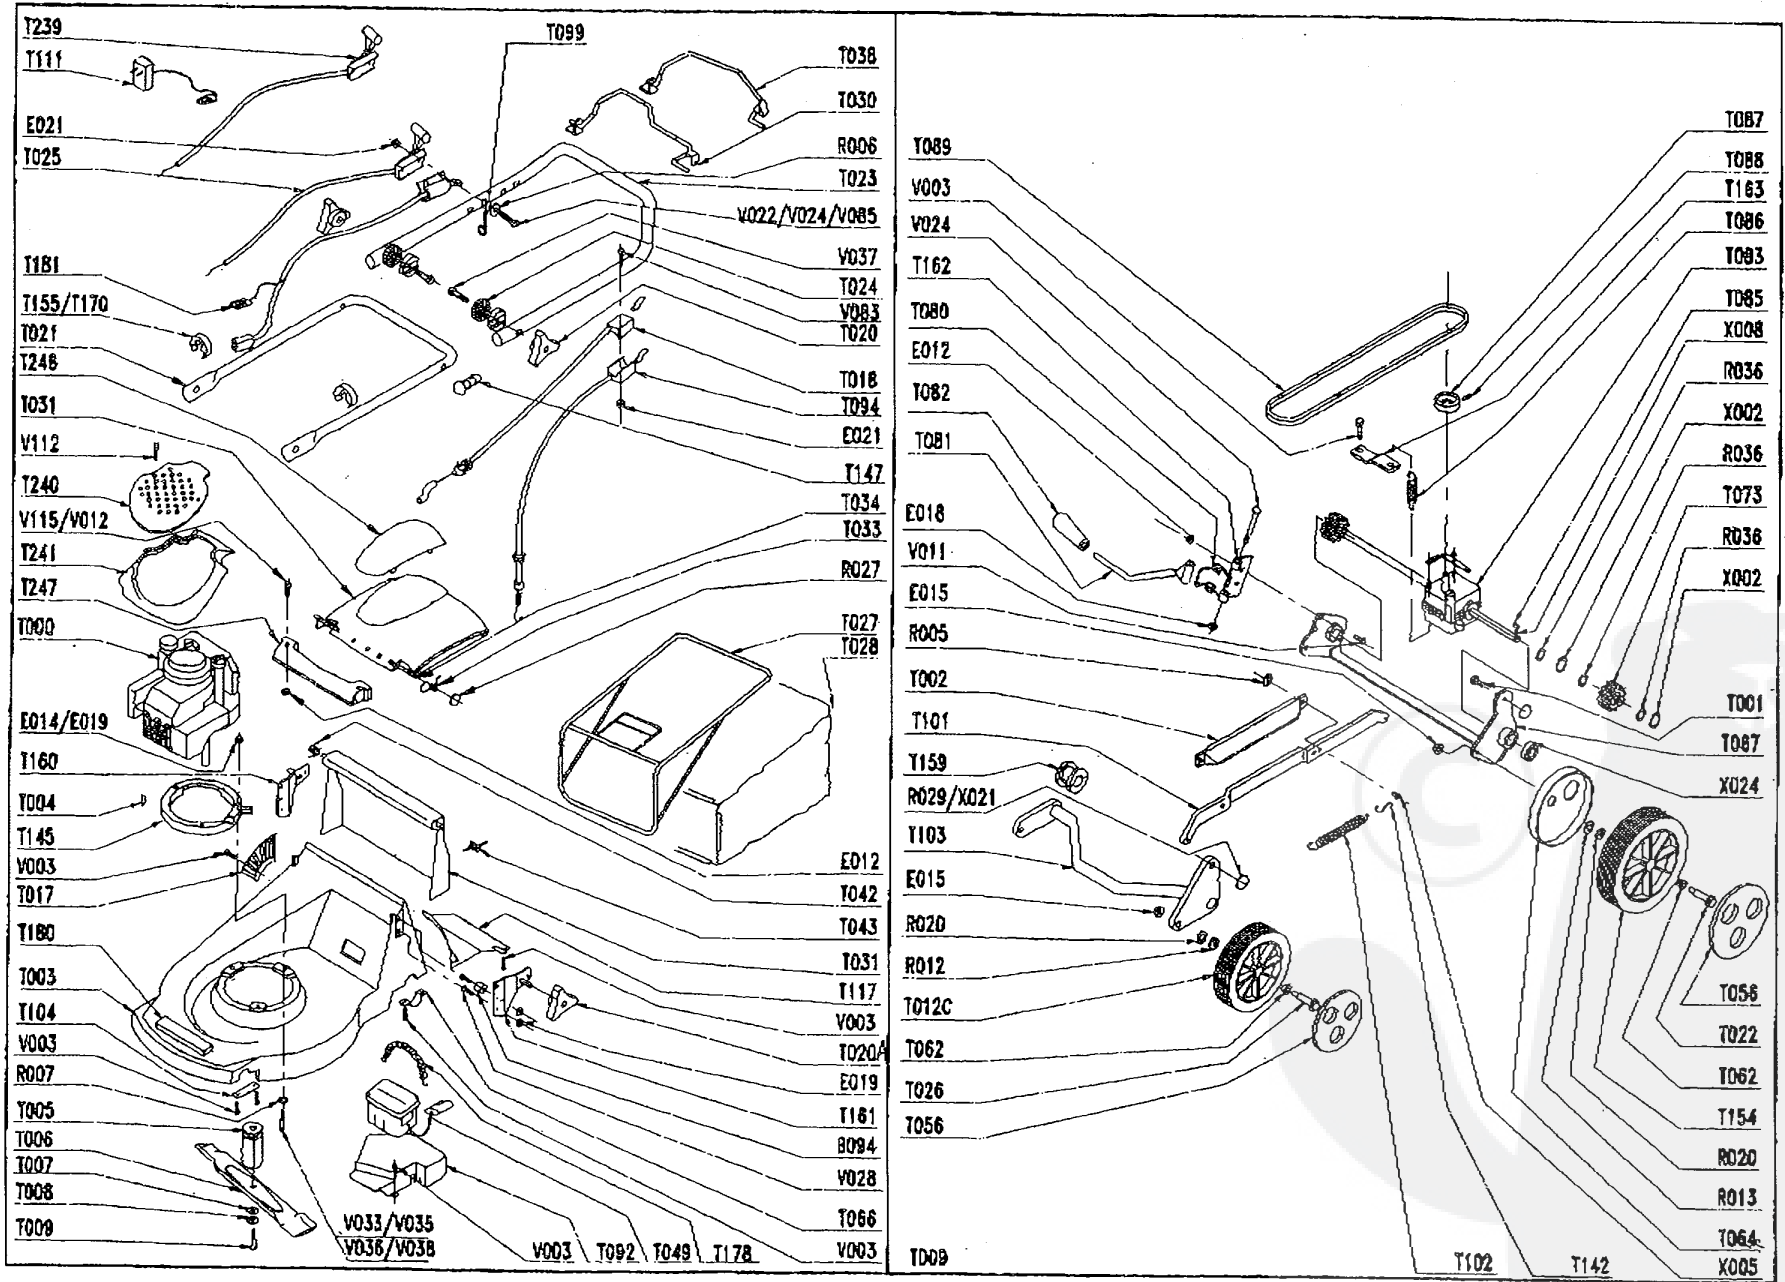

MODELE: MBT 6053T

Type / Typ .

REF.ARTICLE: 00021303

Part Number / Typ Nr .

MOTEUR: TECUMSEH

Engine / Motor .

MODELE : CENTURA 60 LX

Type / Typ .

LARGEUR DE COUPE : 53 cm

Cutting width / Schnittbreite / Maaibreedte .

CHASSIS: ALU

Deck / Chassis .

MODELE DE FABRICATION : 2000

Year of Fabrication / Baujahr / Productiejaar .

ED : 09/12/99 96421303

(Avertissement : seuls les repères inscrits sur le tableau correspondent à votre machine)

Notice à conserver pour consultations ultérieures

REPERES CODE ARTICLE

B094 90100579
 E012 90892078
 E014 90100044
 E015 90315001
 E018 90805503
 E019 90805504
 E021 90105406
 R005 90800035
 R006 90105058
 R007 90807501
 R012 90100067
 R013 90100068
 R020 90892018
 R023 97047308
 T000 00100440
 T001 M3966
 T002 M4961
 T003 M4575/VT
 T004 90892046
 T005 90803090
 T005B 90892491
 T006 M4331
 T007 90803044
 T008 90803042
 T009 90892044
 T012C 90892503
 T017 M4793
 T018 90892490
 T020 90892066
 T020A 90892600
 T022 90892467
 T023 90892561
 T025 92100128
 T026 90892469
 T027 90892704
 T028 071214/G
 T030 90892507/N
 T031 90892700/N
 T033 90892706
 T034 90892720
 T038 90892534/N
 T056 90892440
 T056 90892441
 T062 EFT00088
 T064 M5565
 T066 90892477
 T067 90892470/N
 T073 M5559
 T080 90803030
 T081 MF4830

REPERES CODE ARTICLE

T082 MX588
 T083 90892453
 T085 90803036
 T086 90803098
 T087 EFT00080
 T088 EFT00082
 T089 90805066
 T092 M4920
 T094 90892349
 T099 100840/8
 T101 M4789/N
 T102 M4223
 T103 MF4816/N
 T104 M3067
 T117 M4188
 T142 M1867
 T147 90800013
 T154 M5562
 T155 M4780
 T159 M2690
 T160 90892608/N
 T161 90892607/N
 T162 M4811
 T163 90804009
 T180 96002232
 T245 90892538/N
 T246 90892701/N
 T247 90892702/N
 T310 90896064
 V003 90892074
 V011 90892077
 V022 90105072
 V024 90896072
 V029 90105007
 V033 90105089
 V067 90800004
 V083 90105115
 V085 90105109
 V115 90805045
 X002 90892026
 X005 90105096
 X008 90803035
 X021 MX518
 X024 97047309