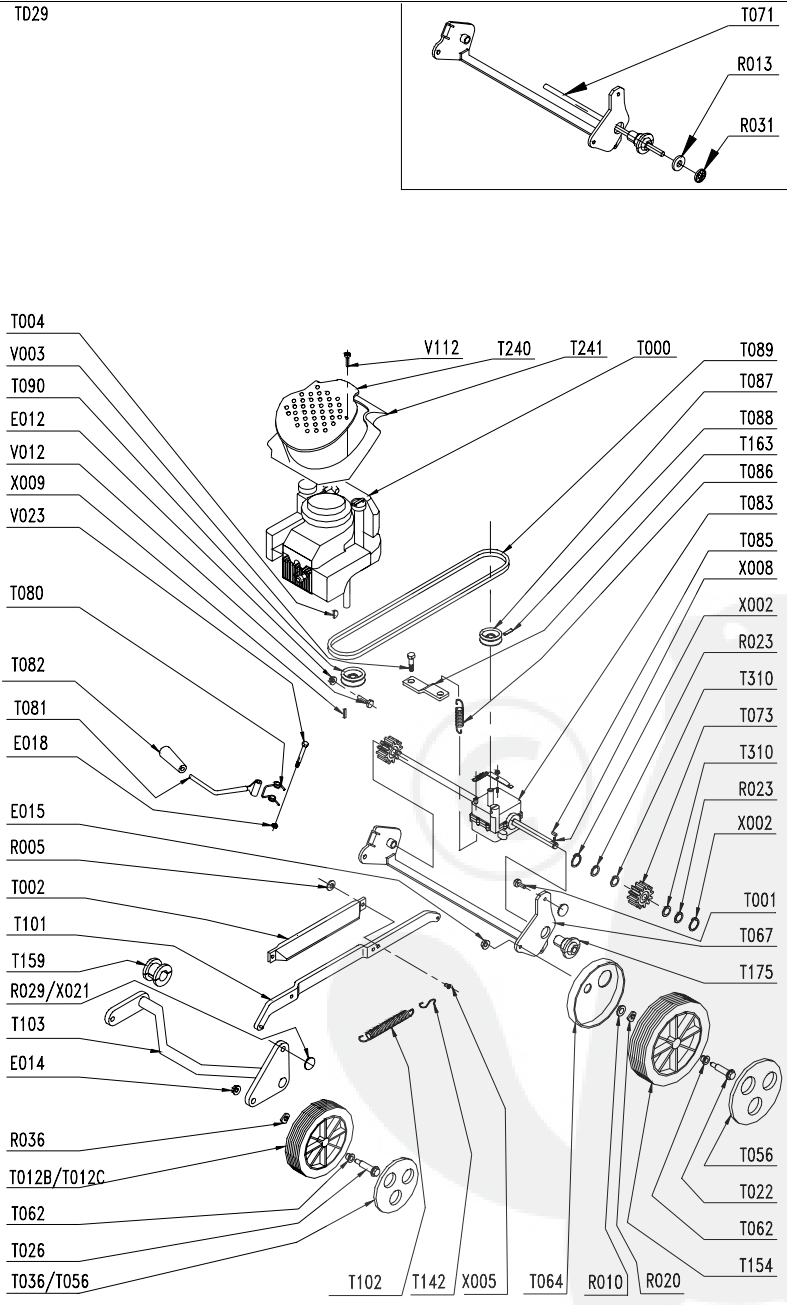

MOTEUR: TECUMSEH

Engine / Motor .

MODELE : CENTURA 60

Type / Typ .

LARGEUR DE COUPE : 53 cm

Cutting width./ Schnittbreite / Maaibreedte .

CHASSIS: ALU

Deck / Chassis .

ED : 18/01/02 96421327

(Avertissement : seuls les repères inscrits sur le tableau correspondent à votre machine)

Notice à conserver pour consultations ultérieures

PRODUIT: 00021327
 REPERES CODE

- B094 90100579
- E012 90892078
- E014 90100044
- E015 90315001
- E018 90805503
- E019 90805504
- E021 90105406
- R005 90800035
- R006 90105058
- R007 90807501
- R010 90807502
- R012 90100067
- R015 90107000
- R020 90892018
- R023 97047308
- R038 062300
- T000 00100440
- T001 M3966
- T002 M4961
- T003 M4575/VT
- T004 90892046
- T005 90892900
- T006 M4331
- T007 90803080
- T009 90892044
- T012C 90892503
- T017 M4793
- T018 90892459
- T020 90892066
- T020A 90892600
- T022 90892562
- T023 90892566
- T026 90892469
- T027 90892704
- T028 071214/G
- T031 90892700/N
- T033 90892706
- T034 90892720
- T040 90892676
- T056 90892440
- T056 90892441
- T062 EFT00088
- T064 M5565
- T066 90892477
- T067 90892943/N
- T073 M5559
- T080 90803030
- T081 MF4830
- T082 MX588
- T083 90892453
- T085 90803036

PRODUIT: 00021327
 REPERES CODE

- T086 90803098
- T087 EFT00080
- T088 EFT00082
- T089 90805066
- T090 90803032
- T092 M4920
- T094 90892349
- T099 100840/8
- T101 M4789/N
- T102 M4223
- T103 MF4816/N
- T104 M3067
- T117 M4188
- T142 M1867
- T147 90800013
- T154 M5562
- T155 M4780
- T159 M2690
- T160 90892608/N
- T161 90892607/N
- T163 90804009
- T175 90892945
- T245 90892538/N
- T247 90892702/N
- T248 90892680/N
- T249 90892681/N
- T250 90892690
- T252 92100160
- T310 90896064
- T340 90892742
- T342 90892753/N
- V003 90892074
- V011 90892077
- V012 90105095
- V018 90105001
- V019 90105099
- V020 90105069
- V023 90105086
- V029 90105007
- V033 90105089
- V112 90805502
- V115 90805045
- V130 90800020
- X002 90892026
- X005 90105096
- X008 90803035
- X021 MX518
- X034 90105151