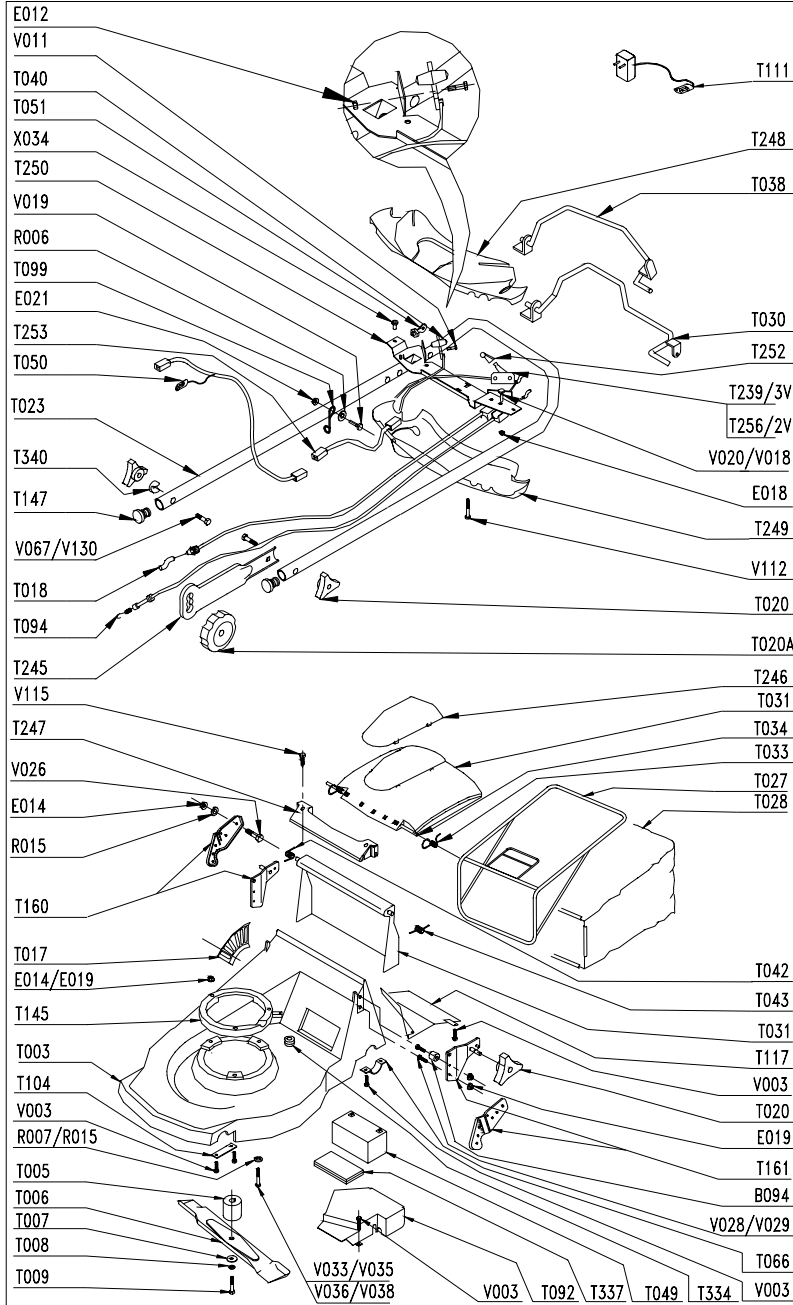

MOTEUR: TECUMSEH

Engine / Motor .

MODELE : CENTURA 60

Type / Typ .

LARGEUR DE COUPE : 53 cm

Cutting width./ Schnittbreite / Maaibreedte .

CHASSIS: ALU

Deck / Chassis .

ED : 18/01/02 96421327

(Avertissement : seuls les repères inscrits sur le tableau correspondent à votre machine)

Notice à conserver pour consultations ultérieures

PRODUIT: 00021327
 REPERES CODE

- B094 90100579
- E012 90892078
- E014 90100044
- E015 90315001
- E018 90805503
- E019 90805504
- E021 90105406
- R005 90800035
- R006 90105058
- R007 90807501
- R010 90807502
- R012 90100067
- R015 90107000
- R020 90892018
- R023 97047308
- R038 062300
- T000 00100440
- T001 M3966
- T002 M4961
- T003 M4575/VT
- T004 90892046
- T005 90892900
- T006 M4331
- T007 90803080
- T009 90892044
- T012C 90892503
- T017 M4793
- T018 90892459
- T020 90892066
- T020A 90892600
- T022 90892562
- T023 90892566
- T026 90892469
- T027 90892704
- T028 071214/G
- T031 90892700/N
- T033 90892706
- T034 90892720
- T040 90892676
- T056 90892440
- T056 90892441
- T062 EFT00088
- T064 M5565
- T066 90892477
- T067 90892943/N
- T073 M5559
- T080 90803030
- T081 MF4830
- T082 MX588
- T083 90892453
- T085 90803036

PRODUIT: 00021327
 REPERES CODE

- T086 90803098
- T087 EFT00080
- T088 EFT00082
- T089 90805066
- T090 90803032
- T092 M4920
- T094 90892349
- T099 100840/8
- T101 M4789/N
- T102 M4223
- T103 MF4816/N
- T104 M3067
- T117 M4188
- T142 M1867
- T147 90800013
- T154 M5562
- T155 M4780
- T159 M2690
- T160 90892608/N
- T161 90892607/N
- T163 90804009
- T175 90892945
- T245 90892538/N
- T247 90892702/N
- T248 90892680/N
- T249 90892681/N
- T250 90892690
- T252 92100160
- T310 90896064
- T340 90892742
- T342 90892753/N
- V003 90892074
- V011 90892077
- V012 90105095
- V018 90105001
- V019 90105099
- V020 90105069
- V023 90105086
- V029 90105007
- V033 90105089
- V112 90805502
- V115 90805045
- V130 90800020
- X002 90892026
- X005 90105096
- X008 90803035
- X021 MX518
- X034 90105151