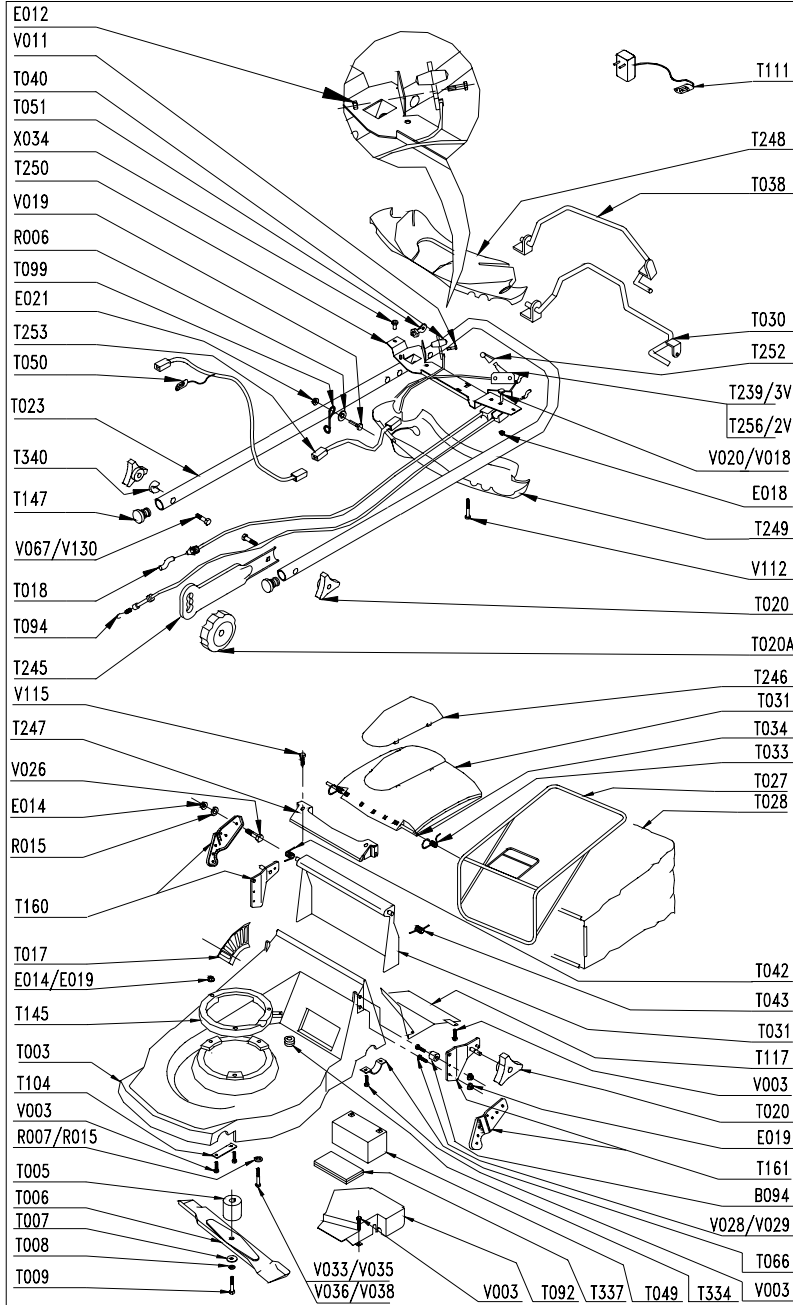

MOTEUR: HONDA

Engine / Motor .

MODELE : GCV 160

Type / Typ .

LARGEUR DE COUPE : 53 cm

Cutting width./ Schnittbreite / Maaibreedte .

CHASSIS: ALU

Deck / Chassis .

ED : 18/01/02 96421328

(Avertissement : seuls les repères inscrits sur le tableau correspondent à votre machine)

Notice à conserver pour consultations ultérieures

PRODUIT: 00021328
REPERES CODE

- B094 90100579
- E012 90892078
- E014 90100044
- E015 90315001
- E018 90805503
- E019 90805504
- E021 90105406
- R005 90800035
- R006 90105058
- R007 90807501
- R010 90807502
- R012 90100067
- R015 90107000
- R020 90892018
- R023 97047308
- R038 062300
- T000 00100337
- T001 M3966
- T002 M4961
- T003 M4575/VT
- T004 90892046
- T005 90892900
- T006 M4331
- T007 90803080
- T009 90892044
- T012C 90892503
- T017 M4793
- T018 90892456
- T020 90892066
- T020A 90892600
- T022 90892562
- T023 90892566
- T026 90892469
- T027 90892704
- T028 071214/G
- T031 90892700/N
- T033 90892706
- T034 90892720
- T040 90892676
- T056 90892440
- T056 90892441
- T062 EFT00088
- T064 M5565
- T066 90892477
- T067 90892943/N
- T073 M5559
- T080 90803030
- T081 MF4830
- T082 MX588
- T083 90892453
- T085 90803036

PRODUIT: 00021328
REPERES CODE

- T086 90803098
- T087 EFT00080
- T088 EFT00082
- T089 90805066
- T090 90803032
- T092 M4920
- T094 90892349
- T099 100840/8
- T101 M4789/N
- T102 M4223
- T103 MF4816/N
- T104 M3067
- T117 M4188
- T142 M1867
- T147 90800013
- T154 M5562
- T155 M4780
- T159 M2690
- T160 90892608/N
- T161 90892607/N
- T163 90804009
- T175 90892945
- T245 90892538/N
- T247 90892702/N
- T248 90892680/N
- T249 90892681/N
- T250 90892690
- T252 92100160
- T310 90896064
- T340 90892742
- T342 90892753/N
- V003 90892074
- V011 90892077
- V012 90105095
- V018 90105001
- V019 90105099
- V020 90105069
- V023 90105086
- V029 90105007
- V033 90105089
- V112 90805502
- V115 90805045
- V130 90800020
- X002 90892026
- X005 90105096
- X008 90803035
- X009 92000087
- X021 MX518
- X034 90105151