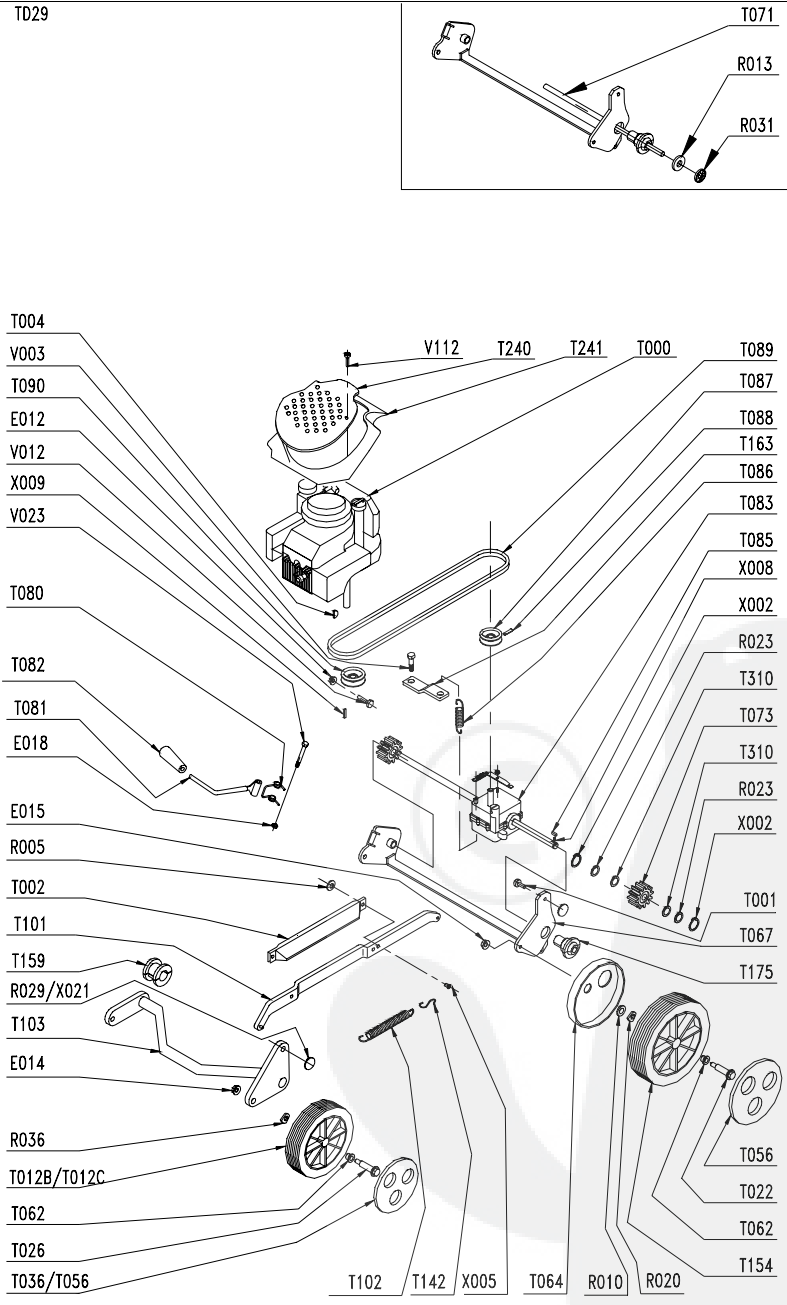

MOTEUR: HONDA

Engine / Motor .

MODELE : GCV 160

Type / Typ .

LARGEUR DE COUPE : 53 cm

Cutting width./ Schnittbreite / Maaibreedte .

CHASSIS: ALU

Deck / Chassis .

ED : 18/01/02 96421328

(Avertissement : seuls les repères inscrits sur le tableau correspondent à votre machine)

Notice à conserver pour consultations ultérieures

PRODUIT: 00021328
REPERES CODE

- B094 90100579
- E012 90892078
- E014 90100044
- E015 90315001
- E018 90805503
- E019 90805504
- E021 90105406
- R005 90800035
- R006 90105058
- R007 90807501
- R010 90807502
- R012 90100067
- R015 90107000
- R020 90892018
- R023 97047308
- R038 062300
- T000 00100337
- T001 M3966
- T002 M4961
- T003 M4575/VT
- T004 90892046
- T005 90892900
- T006 M4331
- T007 90803080
- T009 90892044
- T012C 90892503
- T017 M4793
- T018 90892456
- T020 90892066
- T020A 90892600
- T022 90892562
- T023 90892566
- T026 90892469
- T027 90892704
- T028 071214/G
- T031 90892700/N
- T033 90892706
- T034 90892720
- T040 90892676
- T056 90892440
- T056 90892441
- T062 EFT00088
- T064 M5565
- T066 90892477
- T067 90892943/N
- T073 M5559
- T080 90803030
- T081 MF4830
- T082 MX588
- T083 90892453
- T085 90803036

PRODUIT: 00021328
REPERES CODE

- T086 90803098
- T087 EFT00080
- T088 EFT00082
- T089 90805066
- T090 90803032
- T092 M4920
- T094 90892349
- T099 100840/8
- T101 M4789/N
- T102 M4223
- T103 MF4816/N
- T104 M3067
- T117 M4188
- T142 M1867
- T147 90800013
- T154 M5562
- T155 M4780
- T159 M2690
- T160 90892608/N
- T161 90892607/N
- T163 90804009
- T175 90892945
- T245 90892538/N
- T247 90892702/N
- T248 90892680/N
- T249 90892681/N
- T250 90892690
- T252 92100160
- T310 90896064
- T340 90892742
- T342 90892753/N
- V003 90892074
- V011 90892077
- V012 90105095
- V018 90105001
- V019 90105099
- V020 90105069
- V023 90105086
- V029 90105007
- V033 90105089
- V112 90805502
- V115 90805045
- V130 90800020
- X002 90892026
- X005 90105096
- X008 90803035
- X009 92000087
- X021 MX518
- X034 90105151