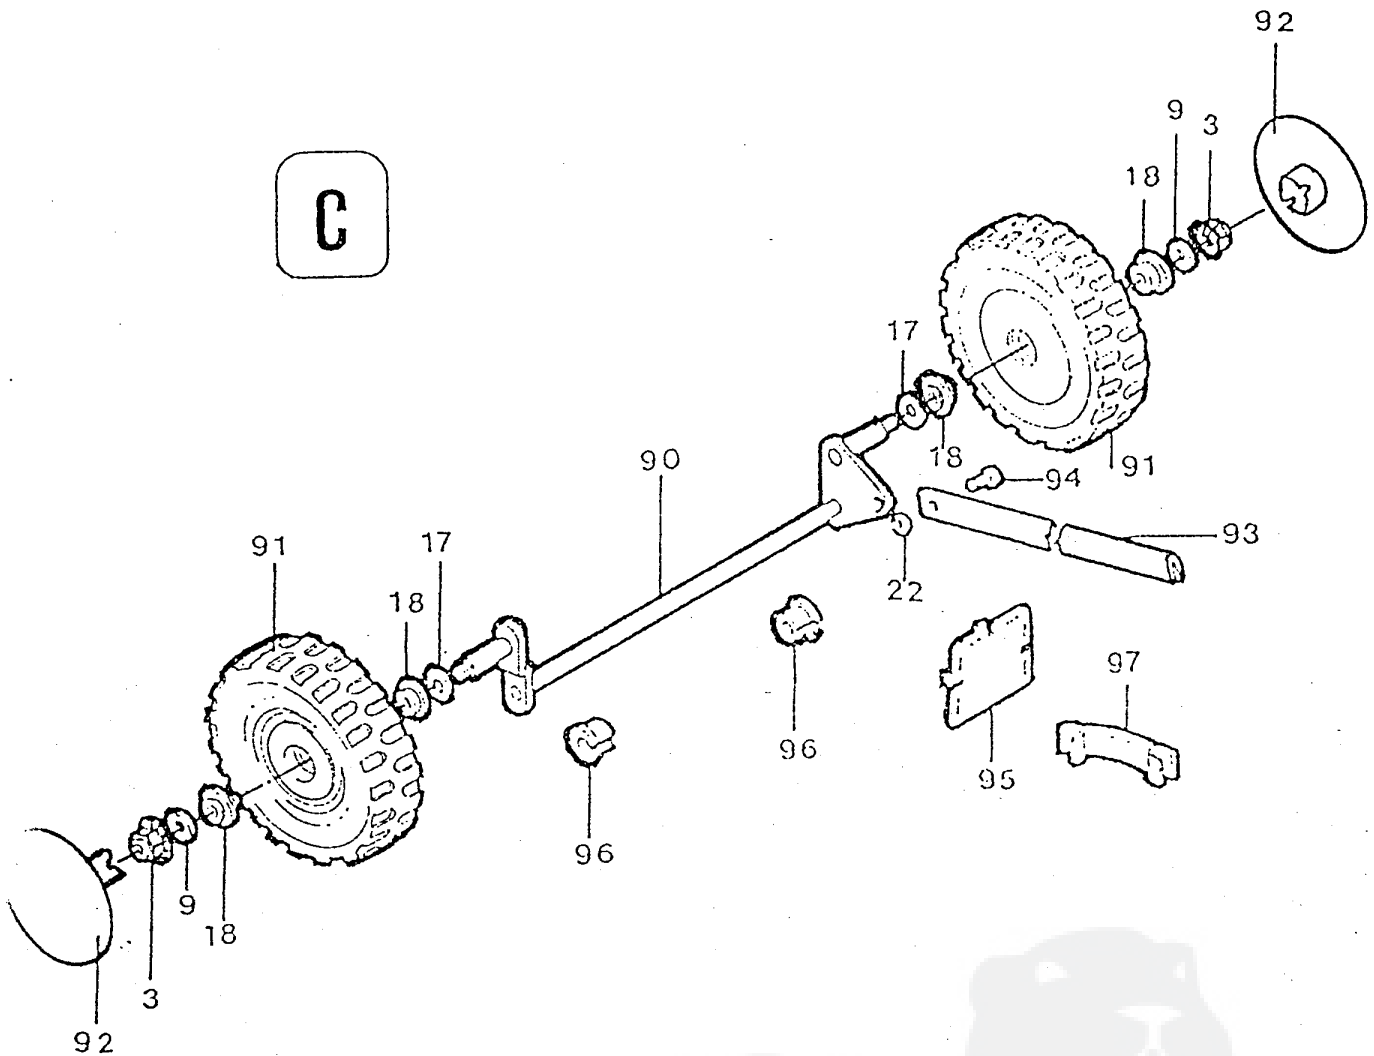

C

00021500 GT 47 QP

IMAGE C

REP	CODE ARTICLE	DESIGNATION
3	90805504	Ecrou towlock HM8
9	90807501	Rondelle D.8 étroite
17	90892018	Rondelle onduflex D.12
18	97046008	Roulement D. 12x26
90	97047026	Essieu arrière poussé
91	97046114	Roue arrière poussée
92	97043015	Cache moyeu arrière poussé
93	97047024	Bielle liaison 47 poussée
94	97047013	Axe de bielle 47 poussée
95	97047023	Obturateur plastique carter
96	97047209	Coussinet arrière 47 poussé
97	97047200	Protection