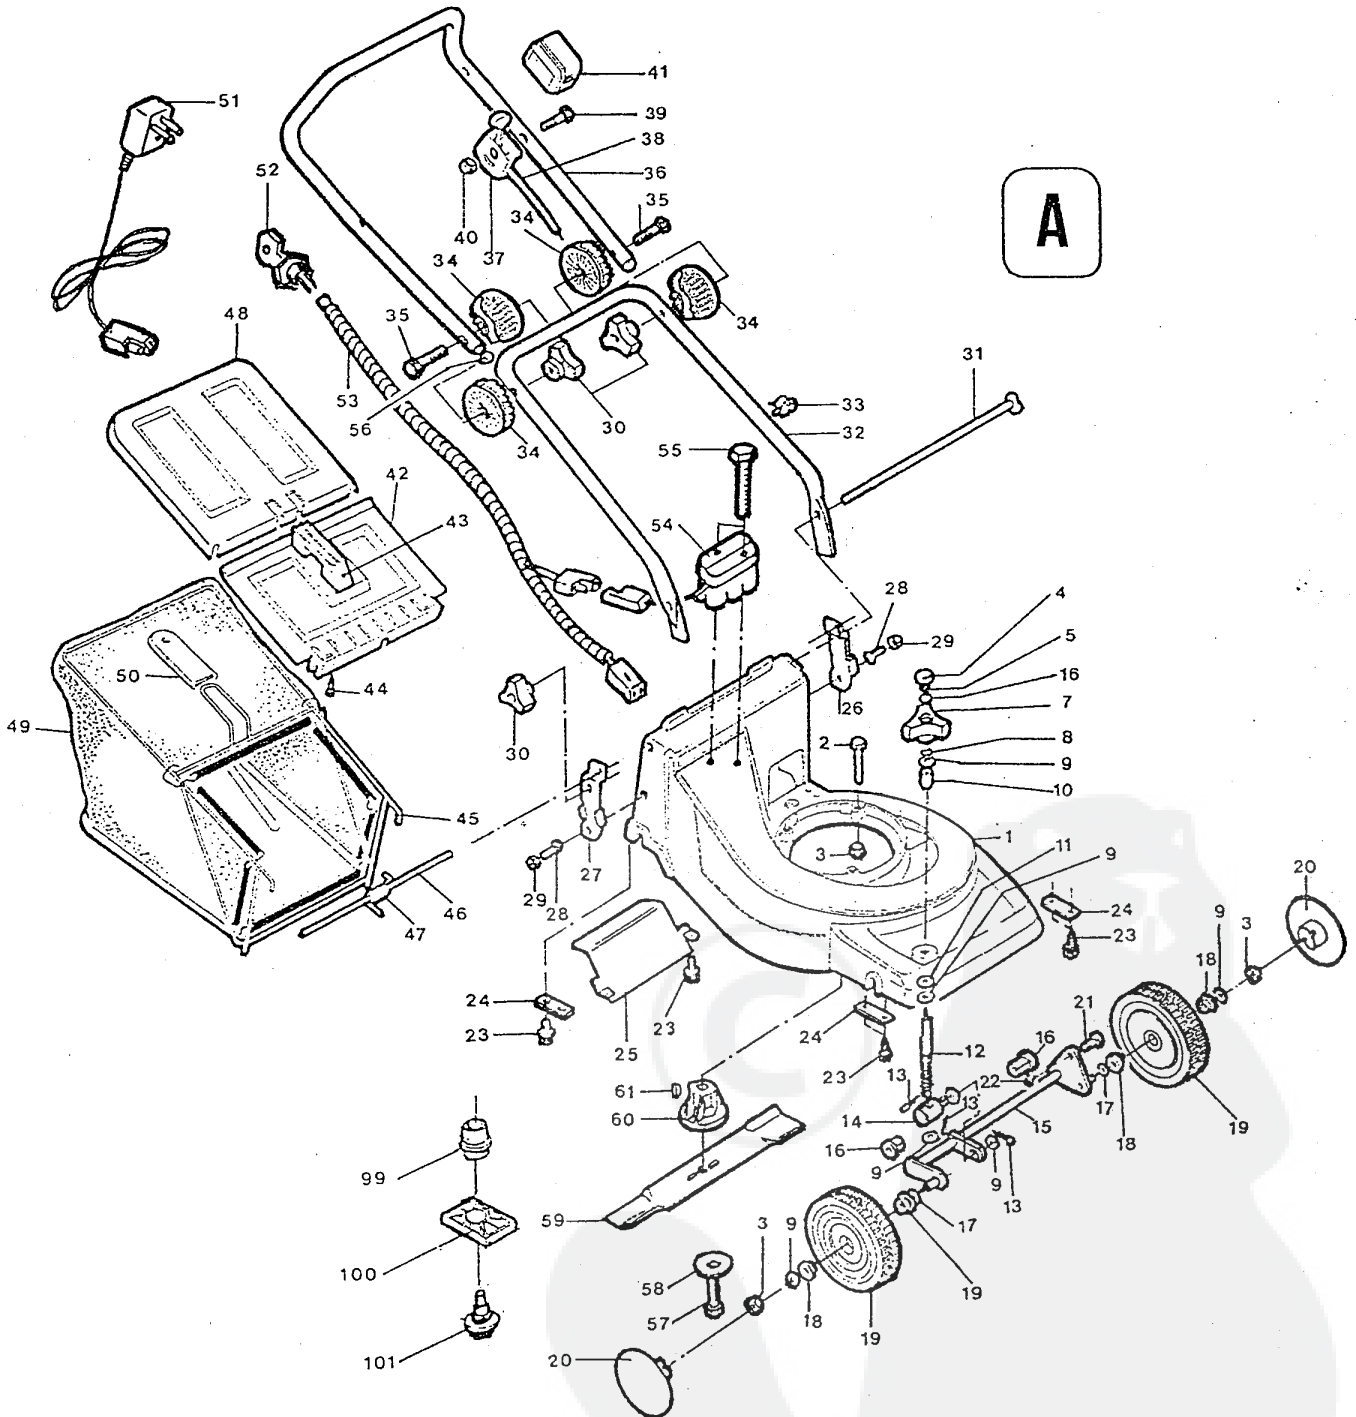

A

REP	CODE ARTICLE	DESIGNATION
0	00100256	Moteur B&S QXM 35
1	90892247	Carter 47 alu jaune
2	90105075	Vis fixation moteur HM 8x70
2	90105079	Vis HM 8x90
3	90805504	Ecrou towlock HM8
4	97046044	Capuchon manette
5	97047076	Ecrou frein M4
6	97042019	Rondelle D. 4x16
7	97047078	Molette hauteur de coupe
8	97042022	Rondelle onduflex D. 8x15
9	90807501	Rondelle D.8 étroite
10	97047021	Palier
11	97046040	Rondelle D. 8,5x22
12	97047007	Vis sans fin
13	97047042	Goupille fendue 2,5x20
14	97046025	Ecrou rond
15	97047003	Essieu avant 47 alu
16	97047005	Coussinet essieu avant
17	90892018	Rondelle onduflex D.12
18	97046008	Roulement D. 12x26
19	97046010	Roue avant
20	90892237	Cache moyeu roue avant
21	97047013	Axe bielle de liaison
22	97047015	Clips bielle D.4
23	90892074	Vis autotaraudeuse H 6x12
24	97047017	Bride essieu
25	97047002	Protecteur essieu
26	97046056	Support guidon gauche
27	97046057	Support guidon droit
28	97047012	Vis support guidon
29	90896083	Ecrou frein HM6
30	90892066	Molette plastique
31	97046029	Axe fixation guidon 47 alu
32	90892250	Guidon inférieur 47 alu
33	90100670	Collier
34	97047115	Boule réglage D.22
35	90105075	Vis HM 8x70
36	90892316	Guidon supérieur 47 alu
37	92100119	Commande accélérateur + cable
39	90105085	Vis HM 6x40
40	90105515	Ecrou HM 6
42	97047401	Déflexeur 47 alu
43	97046204	Poignée déflexeur
44	91350141	Vis 4,8x19 TH poignée déflexeur
45	97047824	Armature
46	97045005	Axe déflexeur
47	97047823	Ressort déflexeur
48	97047402	Capot plastique sur bac
49	97047250	Bac
50	97040007	Poignée plastique armature
51	90991812	Chargeur batterie
52	90396291	Contacteur D.E
53	90991011	Faisceau D.E
54	90991112	Batterie 12V
55	92005225	Vis HM 5x80
56	90800013	Obturbateur tube
57	90800016	Vis UNF 3/8"x 2"1/4
58	97042052	Rondelle de lame tondeuse 47/40
59	97047001	Lame
60	97042050	Support de lame D.22
61	90892046	Clavette disque