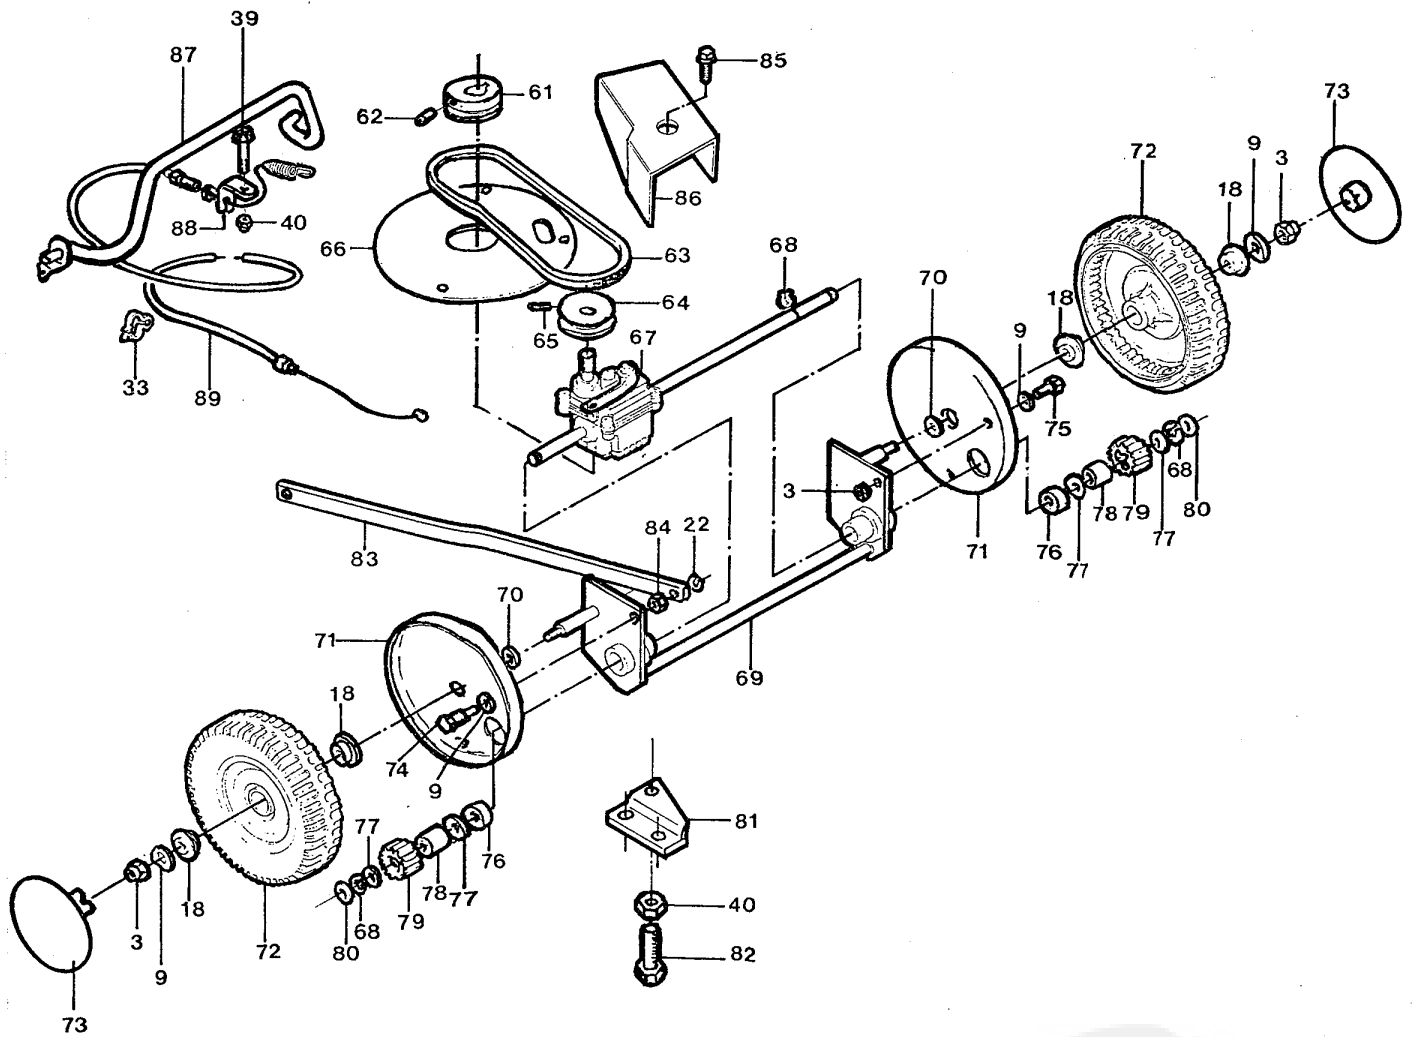

A

00021503

GT 47 T

IMAGE A

REP	CODE ARTICLE	DESIGNATION
0	00100254	Moteur B&S QXM40
1	90892247	Carter 47 alu jaune Granja
2	90105075	Vis HM 8x70
2	90105079	Vis HM 8x90
3	90805504	Ecrou towlock HM8
4	97046044	Capuchon manette
5	97047076	Ecrou frein M4
6	97042019	Rondelle D. 4x16
7	97047078	Molette hauteur de coupe
8	97042022	Rondelle ondudflex D. 8x15
9	90807501	Rondelle D.8 étroite
10	97047021	Palier
11	97046040	Rondelle D. 8,5x22
12	97047007	Vis sans fin
13	97047042	Goupille fendue 2,5x20
14	97046025	Ecrou rond
15	97047003	Essieu avant 47 alu
16	97047005	Coussinet essieu avant
17	90892018	Rondelle ondudflex D.12
18	97046008	Roulement D. 12x26
19	97046010	Roue avant
20	90892237	Cache moyeu roue avant blanc
21	97047013	Axe bielle de liaison
22	97047015	Clips bielle D.4
23	90892074	Vis autotaraudeuse H 6x12
24	97047017	Bride essieu
25	97047002	Protecteur essieu
26	97046056	Support guidon gauche
27	97046057	Support guidon droit
28	97047012	Vis support guidon
29	90892083	Ecrou frein HM6
30	90892066	Molette plastique
31	97046029	Axe fixation guidon 47 alu
32	90892250	Guidon inférieur 47 alu noir
33	90100670	Collier
34	97047115	Boule réglage D.22
35	90105075	Vis HM 8x70
36	90892316	Guidon supérieur 47 alu noir
37	92100119	Commande accélérateur + câble
39	90105069	Vis HM 6x35
40	90105515	Ecrou HM 6
42	97047401	Défecteur 47 alu
43	97046204	Poignée déflecteur
44	91350141	Vis 4,8x19 TH poignée déflecteur
45	97047824	Armature
46	97045005	Axe déflecteur
47	97047823	Ressort déflecteur
48	97047402	Capot plastique sur bac
49	97047250	Bac
50	97040007	Poignée plastique armature
56	90800013	Obturateur tube
57	90800016	Vis UNF 3/8"x 2"1/4
58	97042052	Rondelle de lame tondeuse 47/40
59	97047001	Lame
60	97042050.3	Support de lame D.25
61	90892158	Clavette disque