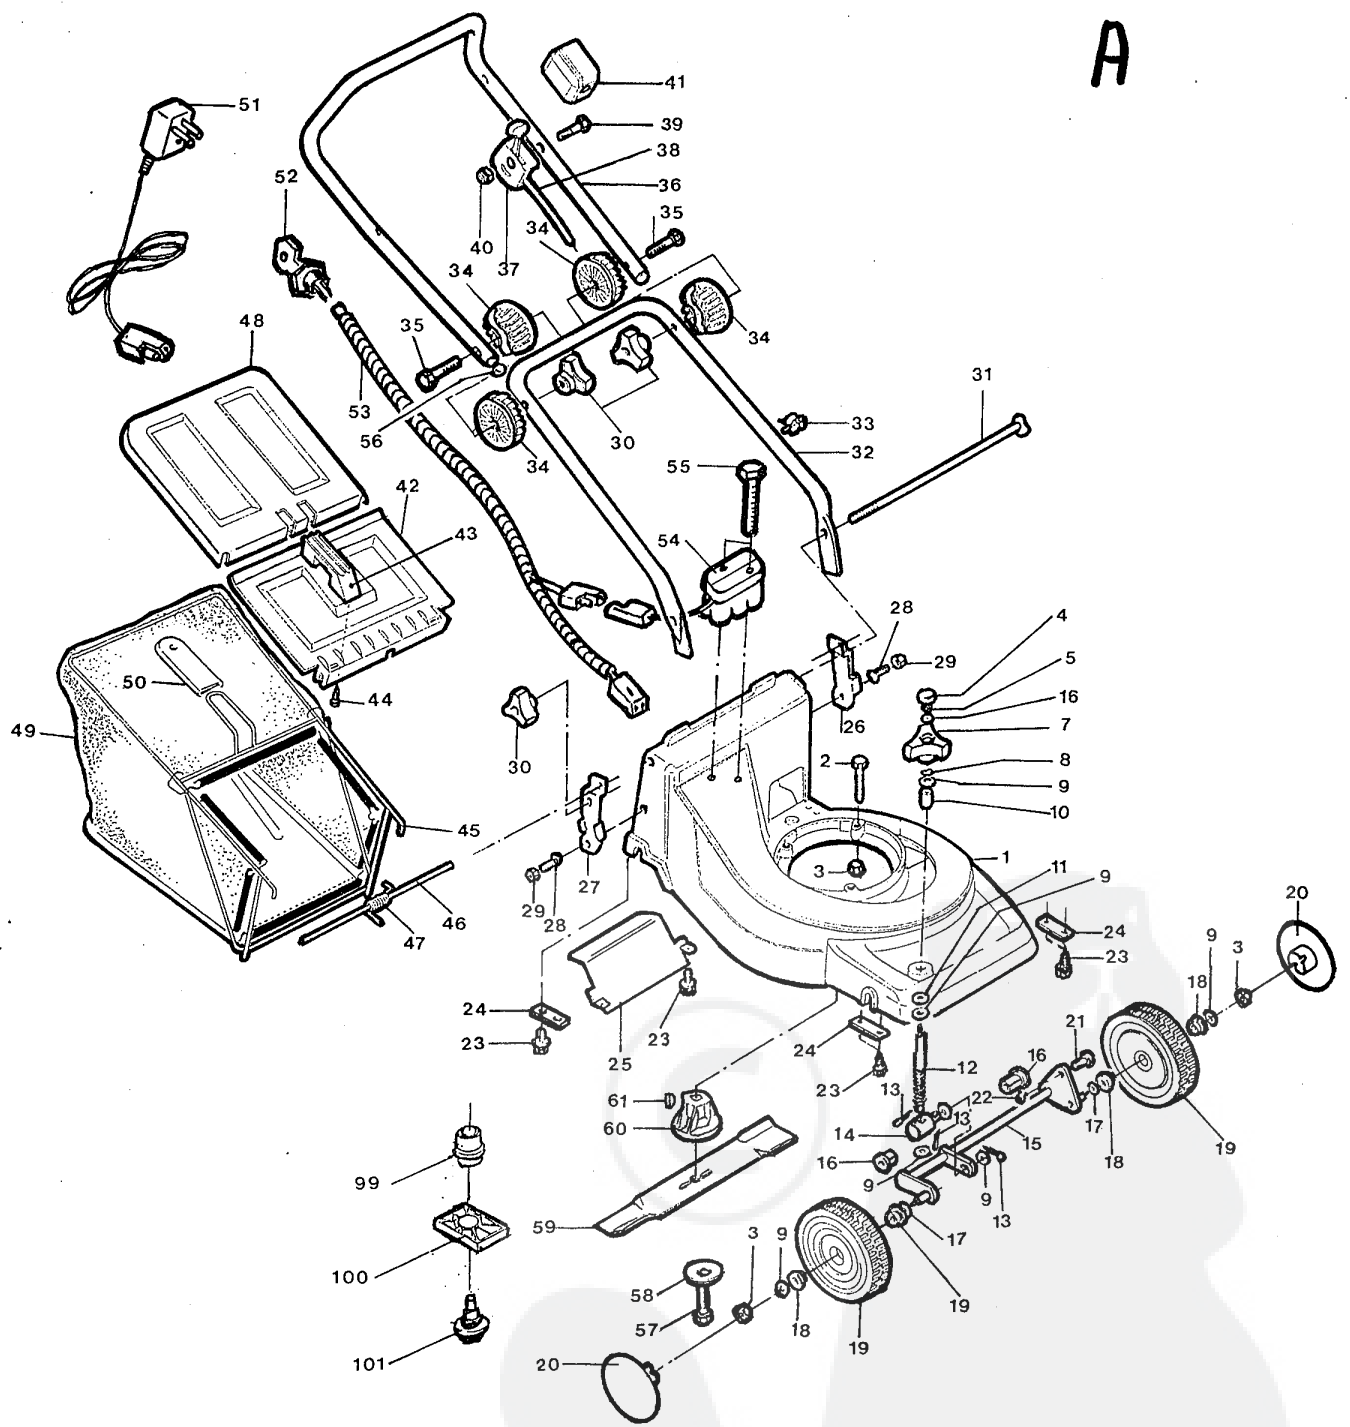

A

00021503

GT 47 T

IMAGE A

REP	CODE ARTICLE	DESIGNATION
0	00100254	Moteur B&S QXM40
1	90892247	Carter 47 alu jaune Granja
2	90105075	Vis HM 8x70
2	90105079	Vis HM 8x90
3	90805504	Ecrou towlock HM8
4	97046044	Capuchon manette
5	97047076	Ecrou frein M4
6	97042019	Rondelle D. 4x16
7	97047078	Molette hauteur de coupe
8	97042022	Rondelle ondudflex D. 8x15
9	90807501	Rondelle D.8 étroite
10	97047021	Palier
11	97046040	Rondelle D. 8,5x22
12	97047007	Vis sans fin
13	97047042	Goupille fendue 2,5x20
14	97046025	Ecrou rond
15	97047003	Essieu avant 47 alu
16	97047005	Coussinet essieu avant
17	90892018	Rondelle ondudflex D.12
18	97046008	Roulement D. 12x26
19	97046010	Roue avant
20	90892237	Cache moyeu roue avant blanc
21	97047013	Axe bielle de liaison
22	97047015	Clips bielle D.4
23	90892074	Vis autotaraudeuse H 6x12
24	97047017	Bride essieu
25	97047002	Protecteur essieu
26	97046056	Support guidon gauche
27	97046057	Support guidon droit
28	97047012	Vis support guidon
29	90892083	Ecrou frein HM6
30	90892066	Molette plastique
31	97046029	Axe fixation guidon 47 alu
32	90892250	Guidon inférieur 47 alu noir
33	90100670	Collier
34	97047115	Boule réglage D.22
35	90105075	Vis HM 8x70
36	90892316	Guidon supérieur 47 alu noir
37	92100119	Commande accélérateur + câble
39	90105069	Vis HM 6x35
40	90105515	Ecrou HM 6
42	97047401	Défecteur 47 alu
43	97046204	Poignée déflecteur
44	91350141	Vis 4,8x19 TH poignée déflecteur
45	97047824	Armature
46	97045005	Axe déflecteur
47	97047823	Ressort déflecteur
48	97047402	Capot plastique sur bac
49	97047250	Bac
50	97040007	Poignée plastique armature
56	90800013	Obturateur tube
57	90800016	Vis UNF 3/8"x 2"1/4
58	97042052	Rondelle de lame tondeuse 47/40
59	97047001	Lame
60	97042050.3	Support de lame D.25
61	90892158	Clavette disque