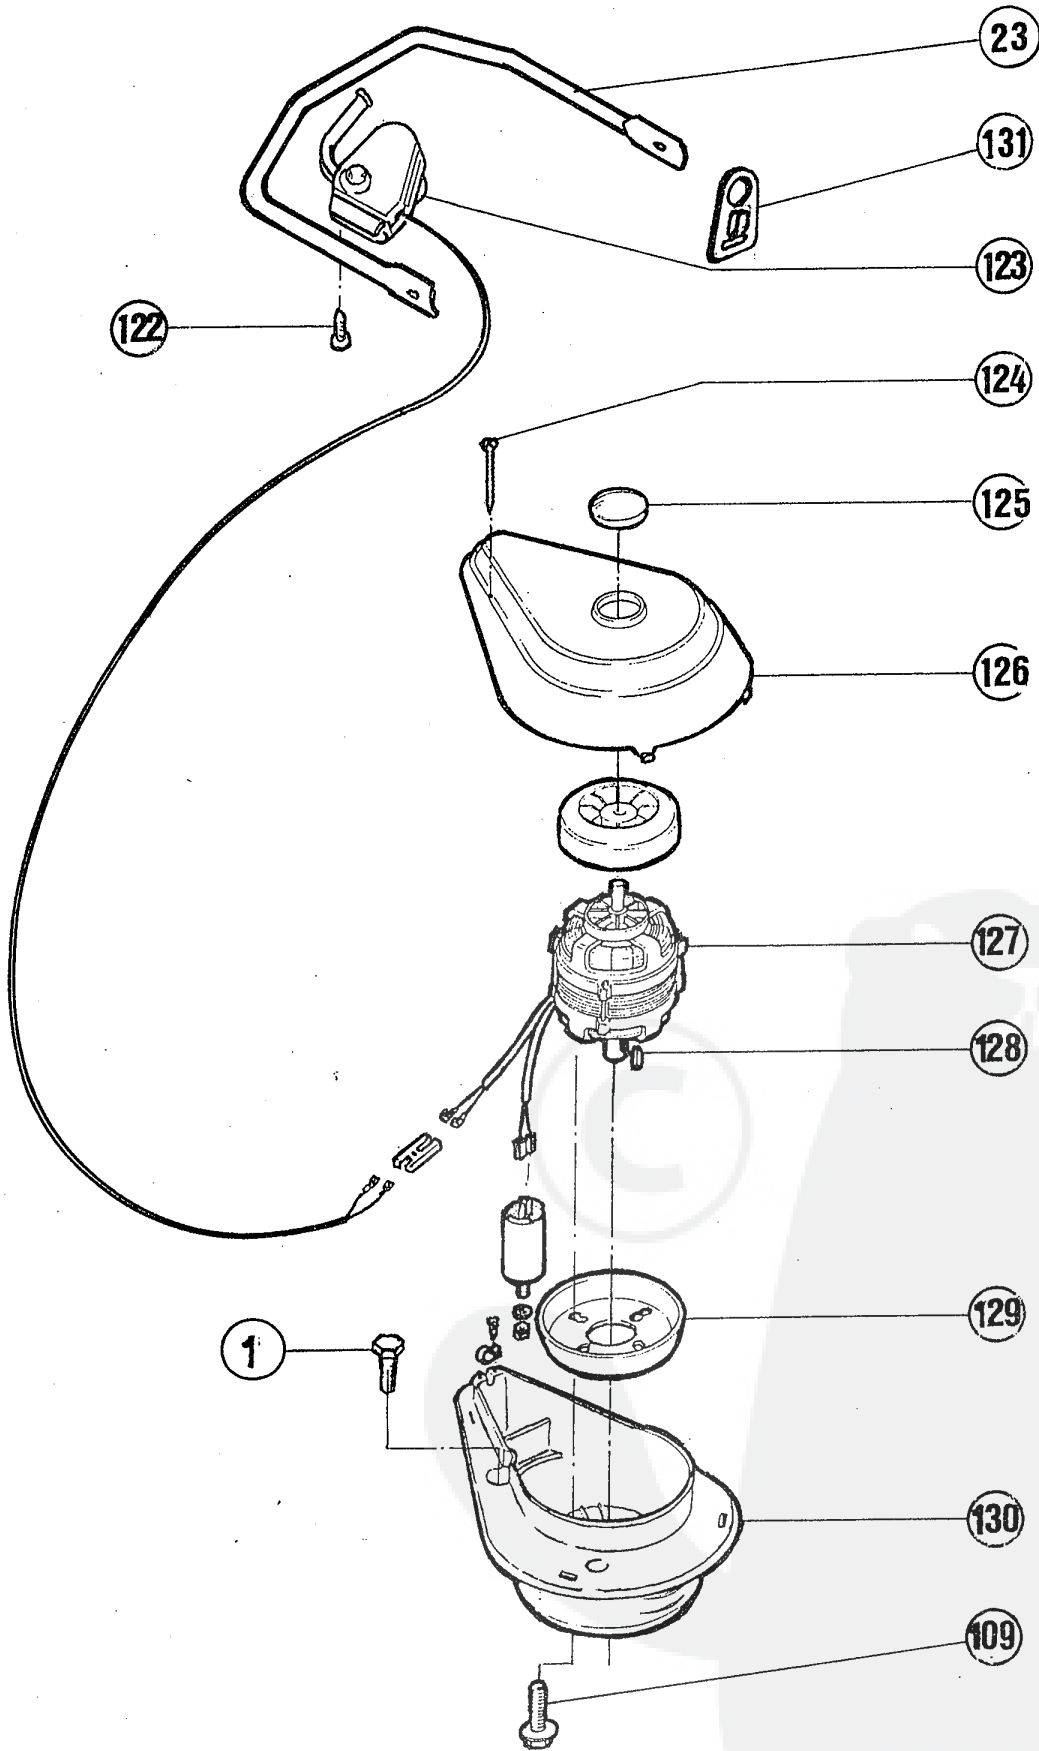

IMAGE B

REP	CODE ARTICLE	DESIGNATION
3	90805504	Ecrou towlock HM8
9	90807501	Rondelle D.8 étroite
18	97046008	Rouloment D. 12x26
22	97047015	Clips bielle D.4
33	90100670	Coiliter
39	90105069	Vis HM 6x35
40	90105515	Ecrou HM6
61	97046075	Poulie moteur D.25
62	97046087	Vis cuvette 8x10
63	97047301	Courroie 762 SPZ
64	90803026	Poulie boitier
65	90240032	Goupille de poulie boitier
66	97047319	Protecteur courroie tôle
67	90892311	Boitier transmission V.93
68	90892026	Circlips D.12
69	97047312	Essieu arrière tracté
70	97047320	Rondelle plato 13x20x2,5
71	97047310	Protecteur roue arrière
72	97048023	roue arrière tractée
73	97043031	Cache moyeu roue arrière Blanc
74	97047316	Vis bielle de liaison
75	90105059	Vis HM 8x16
76	97047309	Rouloment 6001 2RS
77	97047308	Rondelle plato 12,2x17,85x0,5
78	90896065	Roue libre HF1216
79	97047305	Pignon entrainement
80	97047306	Bague étanchéité
81	90892312	Bride-tendeur
82	90105001	Vis HM 6x25
83	97047400	Bielle liaison Avant-Arrière 47 tractéo
84	90105508	Ecrou HM8
85	97047202	Vis protecteur courroie
86	97047211	Protecteur courroie
87	90892313	Levier embayage V.93
88	97046085	Patte arrêt de gaine
89	90892310	Cable embayage V.93