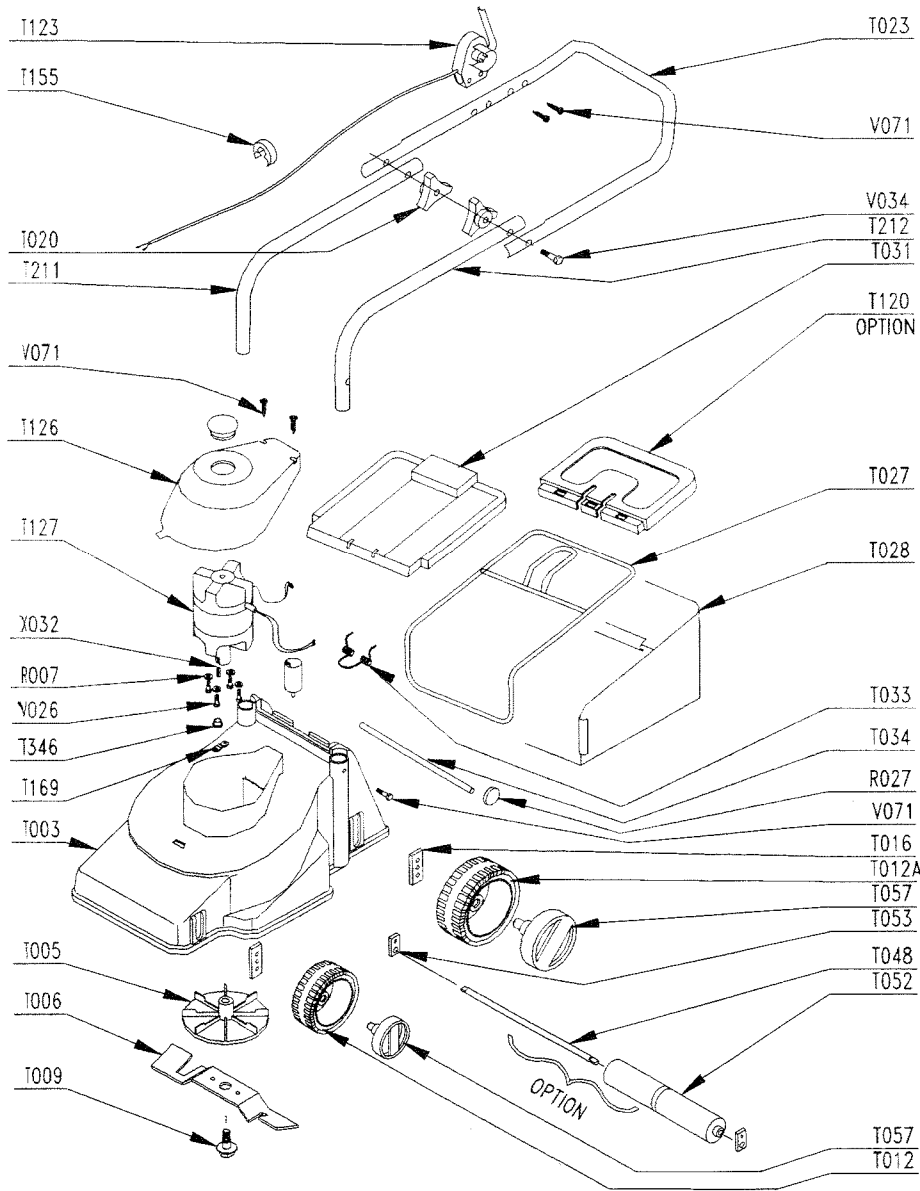

MODELE: MFP35E10P

Type / Typ .

REF.ARTICLE: 00022263

Part Number / Typ Nr .

MOTEUR: Electrique 230V-50HZ

Engine / Motor .

MODELE : 1000W

Type / Typ .

LARGEUR DE COUPE : 31 cm

Cutting width./ Schnittbreite / Maaibreedte .

CHASSIS: POLYPRO

Deck / Chassis .

ED : 14/01/02 96422263

(Avertissement : seuls les repères inscrits sur le tableau correspondent à votre machine)

Notice à conserver pour consultations ultérieures

T001

PRODUIT: 00022263
REPERES CODE

- R007 90807501
- R027 90892058
- T003 111600/R
- T006 90892773
- T009 90892777
- T012 110300/7
- T012A 110100/7
- T016 110701/8
- T020 90892066
- T023 110800/7
- T028 111201/7
- T031 111100/7
- T033 101102/8
- T057 110700/5
- T096 90892772
- T123 90892779
- T126 110602/7
- T127 00100537
- T155 90100692
- T169 110601/7
- T211 110801/N
- T212 110802/N
- T346 90892784
- V026 90105059
- V034 90800019
- V071 90105066