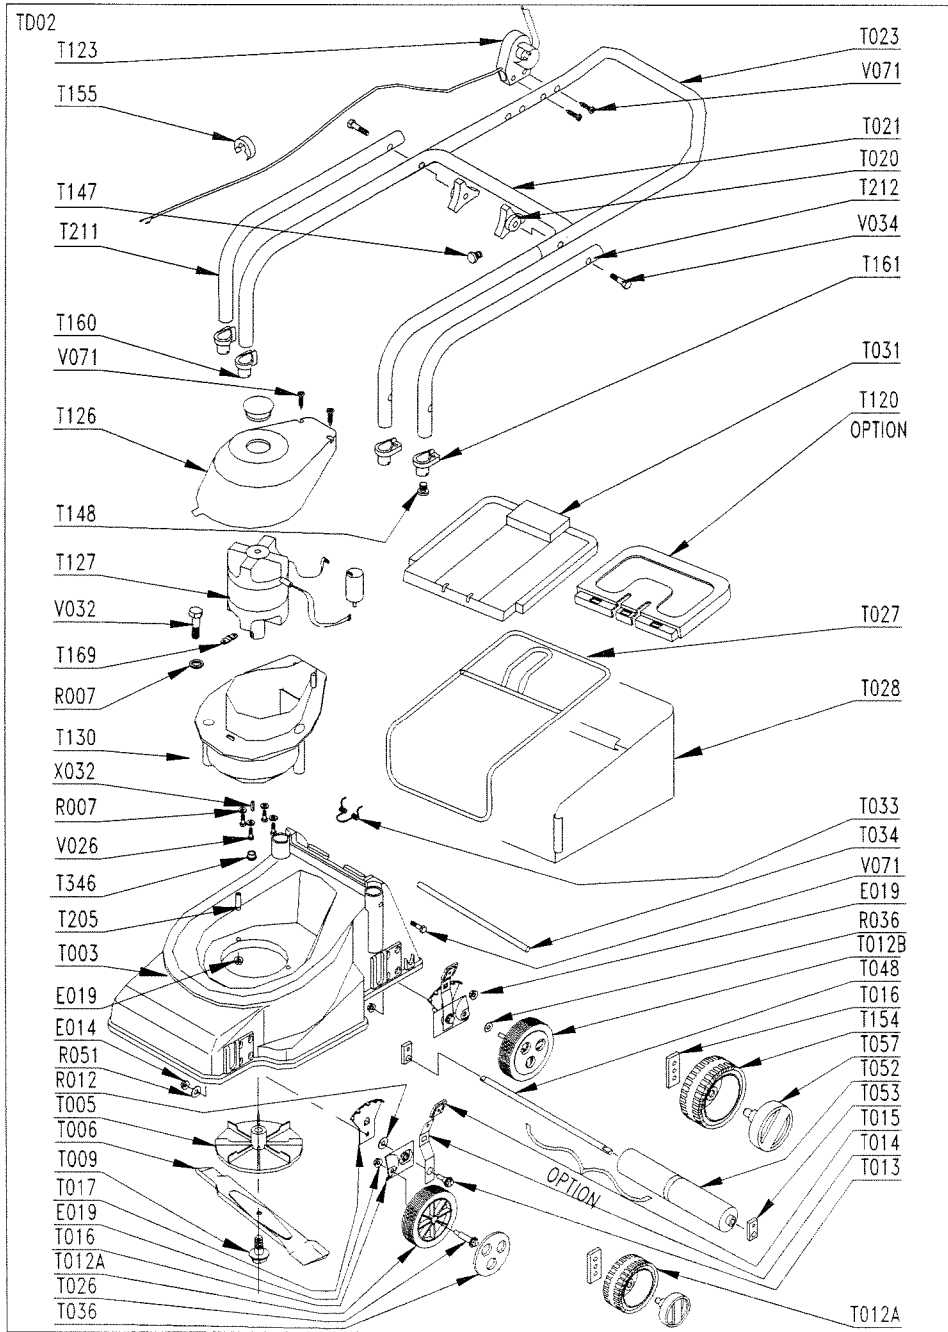

41E13P

PRODUIT: 00022391 ←

REPERES CODE

E004	90105508
E014	90100044
E019	90805504
R007	90807501
R012	90100067
R036	91322037
R051	90807514
T003	120600/2
T005	111302/V97
T006	121300/7
T009	110651/7
T012A	90892660
T012B	90892402
T013	100403/8
T014	M6116
T015	M5710
T016	M6121
T017	M6114
T020	90892066
T023	110800/7
T026	M5757
T027	121200/7
T028	121201/7
T031	121100/7
T033	101102/8
T034	121101/8

T036	90892360
T123	90892780
T126	110602/7
T127	00100501
T130	100611/7
T147	90800013
T148	91670020
T155	90100670
T155	90100692
T160	120805/7
T161	120806/7
T169	110601/7
T205	120610/8
T211	110801/N
T212	110802/N
T346	90892784
V026	90105059
V032	92005020
V034	90800019
V071	90105066
X032	97037061