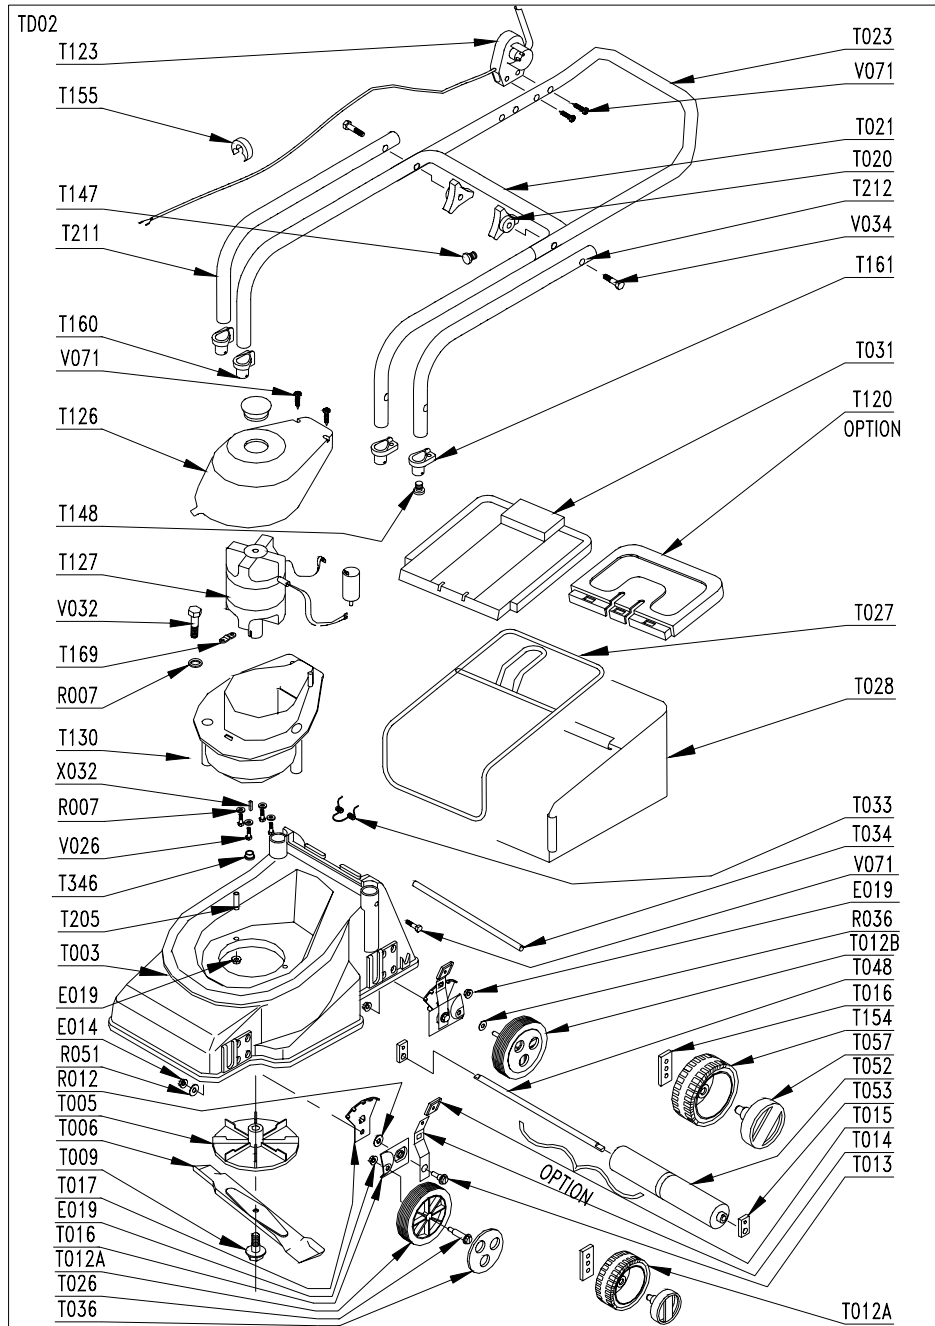

Part Number / Typ Nr .

MOTEUR: Electrique 230V-50HZ

Engine / Motor .

MODELE : 1300W

Type / Typ .

LARGEUR DE COUPE : 37 cm

Cutting width./ Schnittbreite / Maaibreedte .

CHASSIS: POLYPRO

Deck / Chassis .

ED : 05/04/02 96422429

(Avertissement : seuls les repères inscrits sur le tableau correspondent à votre machine)

Notice à conserver pour consultations ultérieures

PRODUIT: 00022429
REPERES CODE

- E004 90105508
- E014 90100044
- E019 90805504
- R007 90807501
- R012 90100067
- R036 91322037
- R051 90807514
- T003 121600/R
- T005 111302/V97
- T006 90892774
- T009 110651/7
- T012A 90892660
- T012B 90892402
- T013 100403/8
- T014 M6116
- T015 M5710
- T016 M6121
- T017 M6114
- T020 90892066
- T023 110800/7
- T026 M5757
- T027 121200/7
- T028 121201/7
- T031 121100/7
- T033 101102/8
- T034 121101/8
- T036 90892360
- T123 90892780
- T126 110602/7
- T127 00100510
- T130 100611/7
- T148 91670020
- T155 90100670
- T155 90100692
- T160 120805/7
- T161 120806/7
- T169 110601/7
- T205 120610/8
- T346 90892784
- T211 110801/N
- T212 110802/N
- V026 90105059
- V032 92005020
- V034 90800019
- V071 90105066