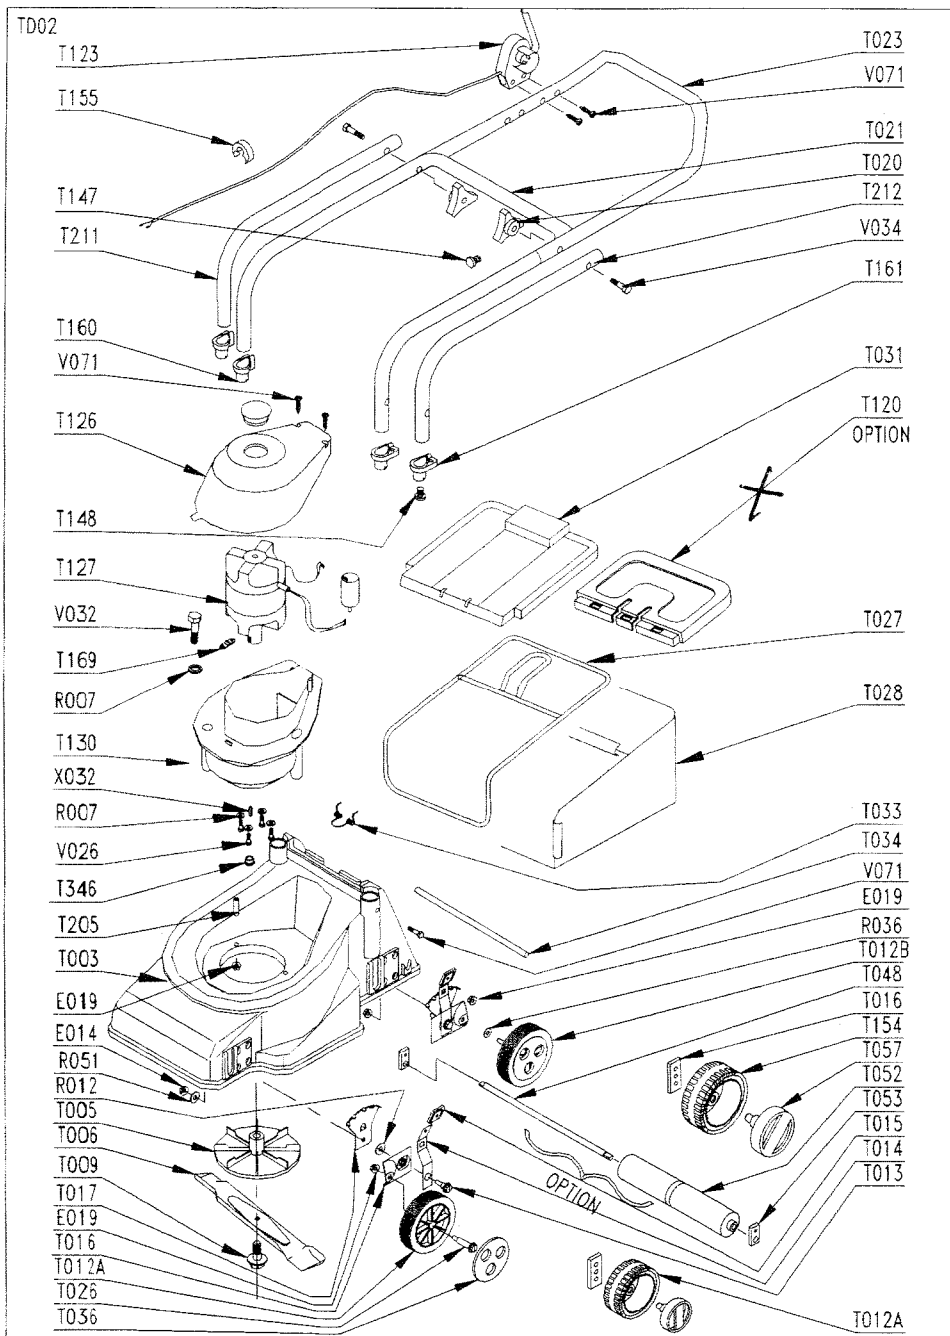

**MOTEUR: Electrique 230V-50HZ**

*Engine / Motor .*

**MODELE : 1300W**

*Type / Typ .*

**LARGEUR DE COUPE : 37 cm**

*Cutting width. / Schnittbreite / Maaibreedte .*

**CHASSIS: POLYPRO**

*Deck / Chassis .*

ED : 14/01/02 96422429

( Avertissement : seuls les repères inscrits sur le tableau correspondent à votre machine )

Notice à conserver pour consultations ultérieures

PRODUIT: 00022429  
 REPERES CODE

E004	90105508
E014	90100044
E019	90805504
R007	90807501
R012	90100067
R036	91322037
R051	90807514
T003	121600/R
T005	111302/V97
T006	90892774
T009	110651/7
T012A	90892660
T012B	90892402
T013	100403/8
T014	M6116
T015	M5710
T016	M6121
T017	M6114
T020	90892066
T023	110800/7
T026	M5757
T027	121200/7
T028	121201/7
T031	121100/7
T033	101102/8
T034	121101/8
T036	90892360
T123	90892780
T126	110602/7
T127	00100510
T130	100611/7
T148	91670020
T155	90100670
T155	90100692
T160	120805/7
T161	120806/7
T169	110601/7
T205	120610/8
T346	90892784
T211	110801/N
T212	110802/N
V026	90105059
V032	92005020
V034	90800019
V071	90105066