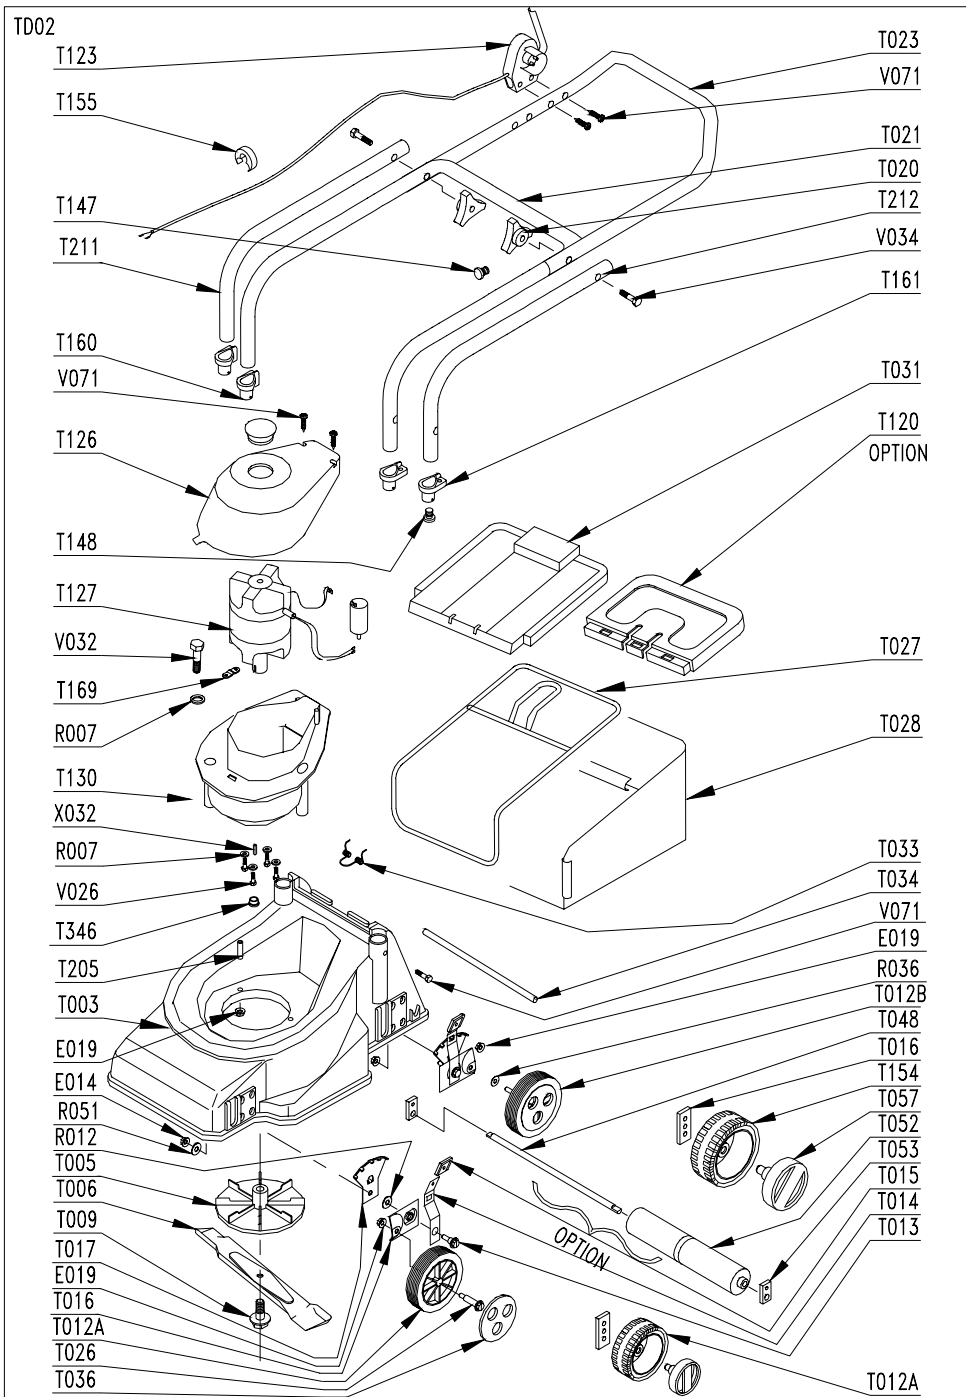

NOTICE TECHNIQUE
PARTS MANUAL
TECHNISCHE BESCHREIBUNG
TECHNISCHE GEGEVENS

MARQUE: MR BRICOLAGE

Marke / Merk .

MODELE: MBE1341P

Type / Typ .

REF.ARTICLE: 00022435

Part Number / Typ Nr .

MOTEUR: Electrique 230V-50HZ

Engine / Motor .

MODELE : 1300W

Type / Typ .

LARGEUR DE COUPE : 37 cm

Cutting width./ Schnittbreite / Maaibreedte .

CHASSIS: POLYPRO

Deck / Chassis .

ED : 17/01/02 96422435

(Avertissement : seuls les repères inscrits sur le tableau correspondent à votre machine)

Notice à conserver pour consultations ultérieures

PRODUIT: 00022435

REPERES CODE

- E004 90105508
- E019 90805504
- R007 90807501
- T003 121600/V
- T005 111302/V97
- T006 90892774
- T009 110651/7
- T012A 110100/7
- T016 110701/8
- T020 90892066
- T023 90892743
- T027 121200/7
- T028 121201/G
- T031 121100/7
- T033 101102/8
- T034 121101/8
- T057 110700/5
- T123 90892780
- T126 110602/7
- T127 00100513
- T130 100611/7
- T147 90800013
- T148 91670020
- T154 120100/7
- T155 90100692
- T155 90100670
- T160 120805/7
- T161 120806/7
- T169 110601/7
- T205 120610/8
- T211 110801/N
- T212 110802/N
- T340 90892742
- T346 90892784
- V026 90105059
- V032 92005020
- V034 90800019
- V071 90105066
- X032 97037061