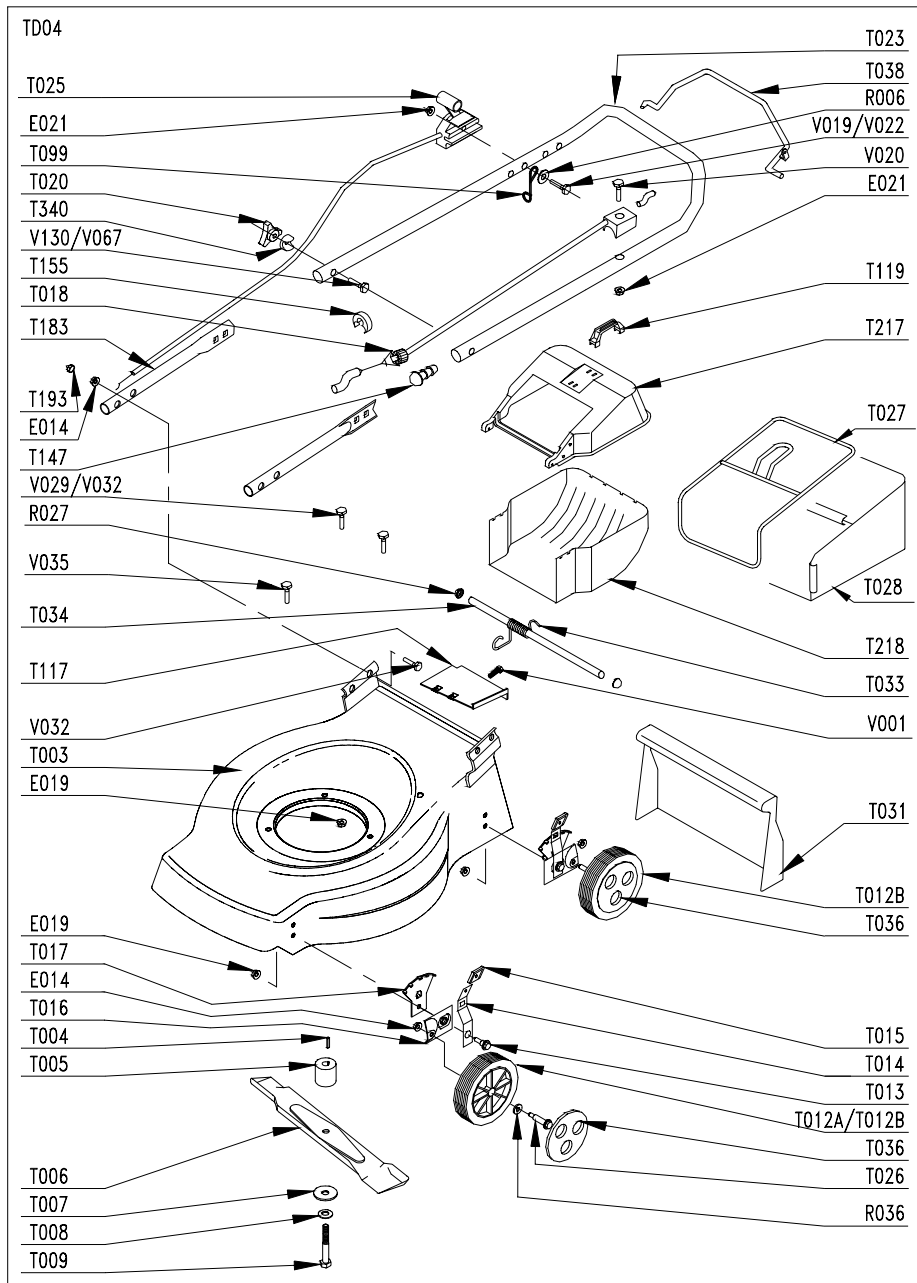

LARGEUR DE COUPE : 42 cm

Cutting width./ Schnittbreite / Maaibreedte .

CHASSIS: ACIER / Steel / Stahl

Deck / Chassis .

ED : 18/01/02 96422609

(Avertissement : seuls les repères inscrits sur le tableau correspondent à votre machine)

Notice à conserver pour consultations ultérieures

PRODUIT: 00022609

REPERES CODE

E014	90100044
E019	90805504
E021	90105406
R015	90107000
R027	90892058
R036	91322037
R038	062300
T000	00100402
T003	90803143/R
T004	90892046
T005	90803018
T006	90800115
T007	90803080
T009	90800016
T012A	90892660
T012B	90892402
T013	100403/8
T014	M6116
T015	M5710
T016	M6121
T017	M6114
T018	90892322
T020	90892066
T023	90892539/R
T026	M5757
T031	101103/7
T033	97047823
T034	90892616
T036	90892360
T038	90892390
T099	100840/8
T119	90896197
T155	90100692
T183	90892545/R
T217	M6023A
T218	M6024A
V020	90105069
V031	92005018
V067	90800004