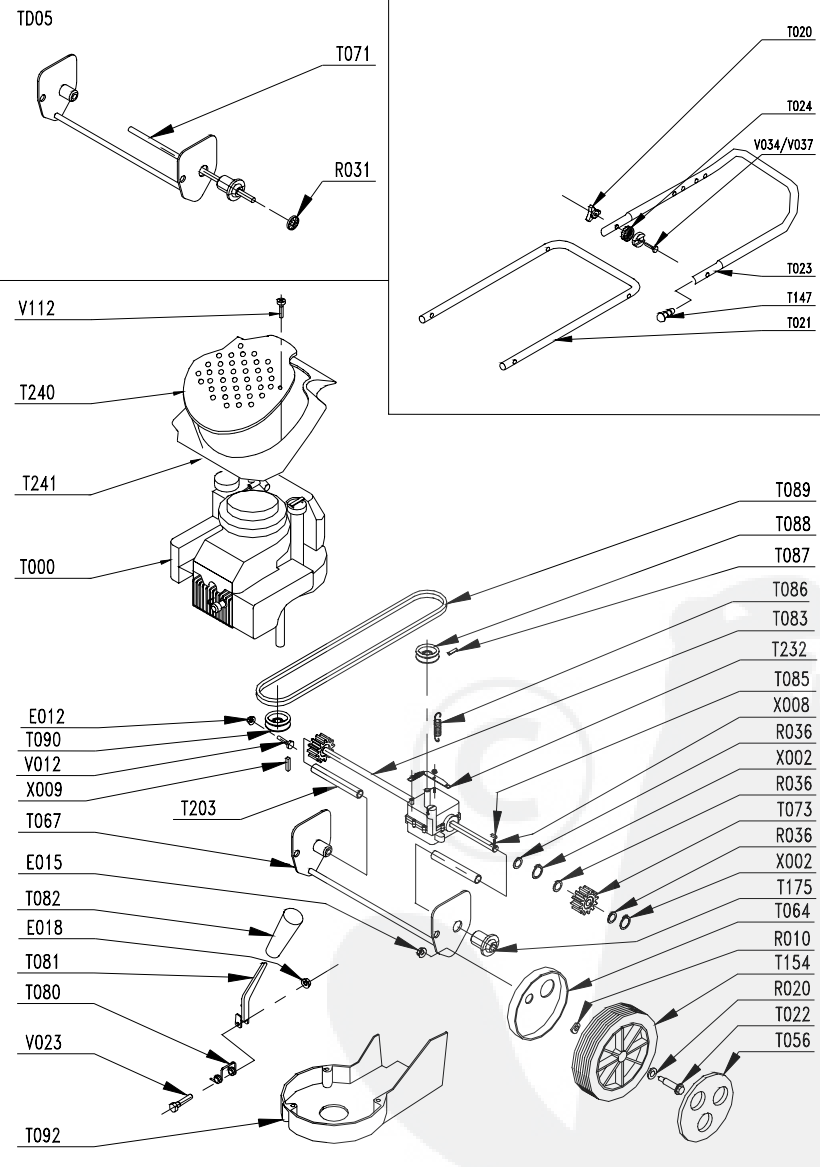

**REF.ARTICLE: 00022616**

*Part Number / Typ Nr .*

**MOTEUR: TECUMSEH**

*Engine / Motor .*

**MODELE : VANTAGE 35**

*Type / Typ .*

**LARGEUR DE COUPE : 42 cm**

*Cutting width./ Schnittbreite / Maaibreedte .*

**CHASSIS: ACIER / Steel / Stahl**

*Deck / Chassis .*

ED : 18/01/02 96422616

( Avertissement : seuls les repères inscrits sur le tableau correspondent à votre machine )

Notice à conserver pour consultations ultérieures

**PRODUIT:**  
00022616  
**REPERES CODE**

- E012 90892078
- E014 90100044
- E015 90315001
- E018 90805503
- E019 90805504
- E021 90105406
- R007 90807501
- R010 90807502
- R015 90107000
- R020 90892018
- R027 90892058
- R036 91322037
- R038 062300
- T000 00100402
- T003 90803145/R
- T004 90892046
- T005 90803018
- T006 90800115
- T007 90803080
- T009 90800016
- T012A 90892660
- T013 100403/8
- T014 M6116
- T015 M5710
- T016 M6121
- T017 M6114
- T018 90892322
- T020 90892066
- T022 90892562
- T023 90892539/R
- T026 M5757
- T030 90892389
- T031 101103/7
- T033 97047823
- T034 90892616
- T036 90892360
- T038 90892390
- T056 90892756
- T064 M5565
- T066 97047017
- T067 90892641/N
- T069 90895025
- T073 M5558
- T080 90803030
- T081 90803029
- T082 90803039
- T083 90803137
- T085 90803036
- T086 90803130

**PRODUIT:**  
00022616  
**REPERES CODE**

- T089 90805061
- T090 90803032
- T092 90805060
- T094 90892752
- T099 100840/8
- T119 90896197
- T154 M5737
- T155 90100692
- T175 90803092
- T183 90892545/R
- T217 M6023A
- T218 M6024A
- V003 90892074
- V012 90105095
- V018 90105001
- V023 90105086
- V031 92005018
- V032 92005020
- V067 90800004
- V083 90105115
- X002 90892026
- X008 90803035