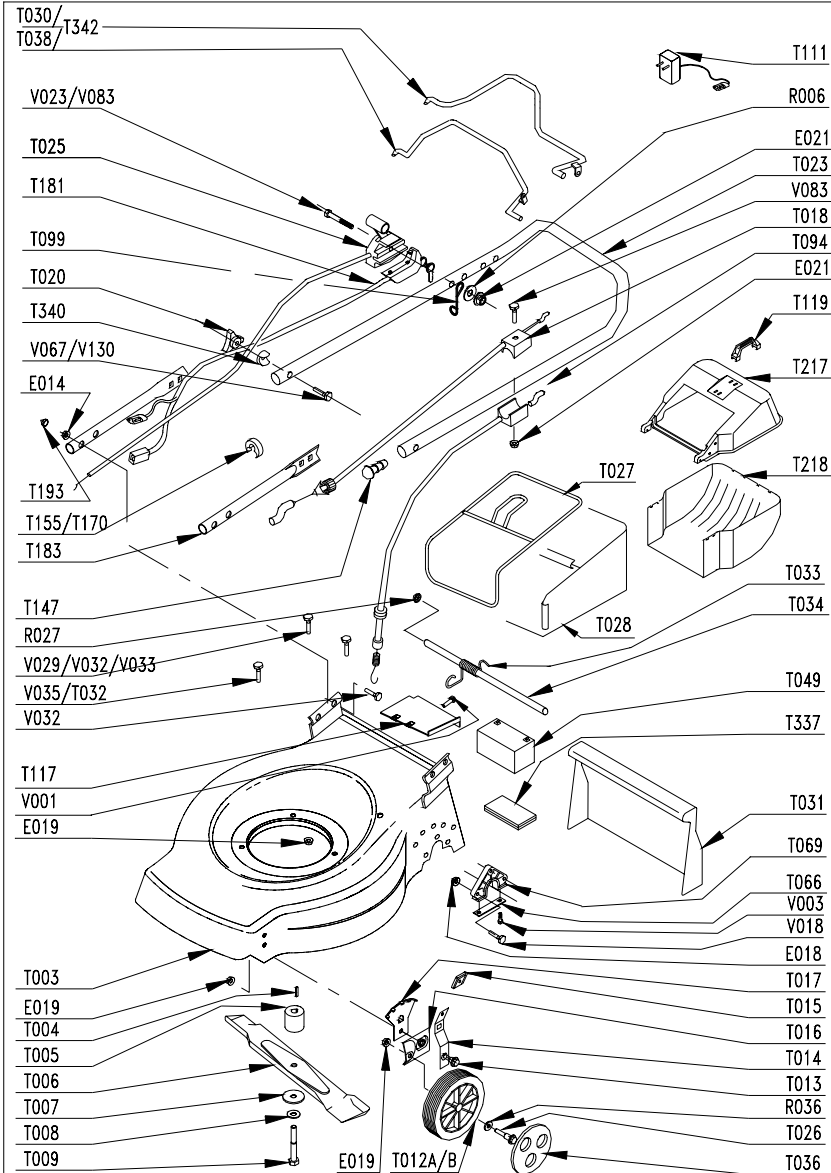

**REF.ARTICLE: 00022616**

*Part Number / Typ Nr .*

**MOTEUR: TECUMSEH**

*Engine / Motor .*

**MODELE : VANTAGE 35**

*Type / Typ .*

**LARGEUR DE COUPE : 42 cm**

*Cutting width./ Schnittbreite / Maaibreedte .*

**CHASSIS: ACIER / Steel / Stahl**

*Deck / Chassis .*

ED : 18/01/02 96422616

( Avertissement : seuls les repères inscrits sur le tableau correspondent à votre machine )

Notice à conserver pour consultations ultérieures

**PRODUIT:**  
00022616  
**REPERES CODE**

- E012 90892078
- E014 90100044
- E015 90315001
- E018 90805503
- E019 90805504
- E021 90105406
- R007 90807501
- R010 90807502
- R015 90107000
- R020 90892018
- R027 90892058
- R036 91322037
- R038 062300
- T000 00100402
- T003 90803145/R
- T004 90892046
- T005 90803018
- T006 90800115
- T007 90803080
- T009 90800016
- T012A 90892660
- T013 100403/8
- T014 M6116
- T015 M5710
- T016 M6121
- T017 M6114
- T018 90892322
- T020 90892066
- T022 90892562
- T023 90892539/R
- T026 M5757
- T030 90892389
- T031 101103/7
- T033 97047823
- T034 90892616
- T036 90892360
- T038 90892390
- T056 90892756
- T064 M5565
- T066 97047017
- T067 90892641/N
- T069 90895025
- T073 M5558
- T080 90803030
- T081 90803029
- T082 90803039
- T083 90803137
- T085 90803036
- T086 90803130

**PRODUIT:**  
00022616  
**REPERES CODE**

- T089 90805061
- T090 90803032
- T092 90805060
- T094 90892752
- T099 100840/8
- T119 90896197
- T154 M5737
- T155 90100692
- T175 90803092
- T183 90892545/R
- T217 M6023A
- T218 M6024A
- V003 90892074
- V012 90105095
- V018 90105001
- V023 90105086
- V031 92005018
- V032 92005020
- V067 90800004
- V083 90105115
- X002 90892026
- X008 90803035