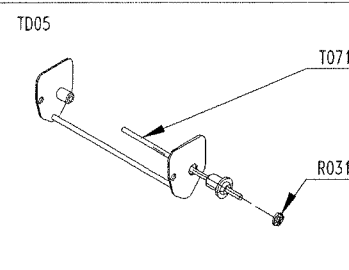

Part Number / Typ Nr .

MOTEUR: TECUMSEH

Engine / Motor .

MODELE : VANTAGE 35

Type / Typ .

LARGEUR DE COUPE : 42 cm

Cutting width./ Schnittbreite / Maaibreedte .

CHASSIS: ACIER / Steel / Stahl

Deck / Chassis .

ED : 18/01/02 96422616

(Avertissement : seuls les repères inscrits sur le tableau correspondent à votre machine)

Notice à conserver pour consultations ultérieures

PRODUIT:
00022616
REPERES CODE

- E012 90892078
- E014 90100044
- E015 90315001
- E018 90805503
- E019 90805504
- E021 90105406
- R007 90807501
- R010 90807502
- R015 90107000
- R020 90892018
- R027 90892058
- R036 91322037
- R038 062300
- T000 00100402
- T003 90803145/R
- T004 90892046
- T005 90803018
- T006 90800115
- T007 90803080
- T009 90800016
- T012A 90892660
- T013 100403/8
- T014 M6116
- T015 M5710
- T016 M6121
- T017 M6114
- T018 90892322
- T020 90892066
- T022 90892562
- T023 90892539/R
- T026 M5757
- T030 90892389
- T031 101103/7
- T033 97047823
- T034 90892616
- T036 90892360
- T038 90892390
- T056 90892756
- T064 M5565
- T066 97047017
- T067 90892641/N
- T069 90895025
- T073 M5558
- T080 90803030
- T081 90803029
- T082 90803039
- T083 90803137
- T085 90803036
- T086 90803130