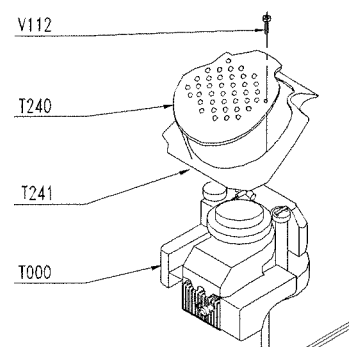

Part Number / Typ Nr .

MOTEUR: TECUMSEH

Engine / Motor .

MODELE : VANTAGE 35

Type / Typ .

LARGEUR DE COUPE : 42 cm

Cutting width./ Schnittbreite / Maaibreedte .

CHASSIS: ACIER / Steel / Stahl

Deck / Chassis .

ED : 18/01/02 96422616

(Avertissement : seuls les repères inscrits sur le tableau correspondent à votre machine)

Notice à conserver pour consultations ultérieures

PRODUIT:
00022616
REPERES CODE

- E012 90892078
- E014 90100044
- E015 90315001
- E018 90805503
- E019 90805504
- E021 90105406
- R007 90807501
- R010 90807502
- R015 90107000
- R020 90892018
- R027 90892058
- R036 91322037
- R038 062300
- T000 00100402
- T003 90803145/R
- T004 90892046
- T005 90803018
- T006 90800115
- T007 90803080
- T009 90800016
- T012A 90892660
- T013 100403/8
- T014 M6116
- T015 M5710
- T016 M6121
- T017 M6114
- T018 90892322
- T020 90892066
- T022 90892562
- T023 90892539/R
- T026 M5757
- T030 90892389
- T031 101103/7
- T033 97047823
- T034 90892616
- T036 90892360
- T038 90892390
- T056 90892756
- T064 M5565
- T066 97047017
- T067 90892641/N
- T069 90895025
- T073 M5558
- T080 90803030
- T081 90803029
- T082 90803039
- T083 90803137
- T085 90803036
- T086 90803130

PRODUIT:
00022616
REPERES CODE

- T089 90805061
- T090 90803032
- T092 90805060
- T094 90892752
- T099 100840/8
- T119 90896197
- T154 M5737
- T155 90100692
- T175 90803092
- T183 90892545/R
- T217 M6023A
- T218 M6024A
- V003 90892074
- V012 90105095
- V018 90105001
- V023 90105086
- V031 92005018
- V032 92005020
- V067 90800004
- V083 90105115
- X002 90892026
- X008 90803035