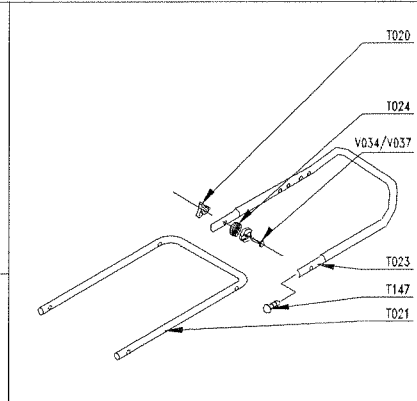

Part Number / Typ Nr .

MOTEUR: TECUMSEH

Engine / Motor .

MODELE : VANTAGE 35

Type / Typ .

LARGEUR DE COUPE : 42 cm

Cutting width./ Schnittbreite / Maaibreedte .

CHASSIS: ACIER / Steel / Stahl

Deck / Chassis .

ED : 18/01/02 96422616

(Avertissement : seuls les repères inscrits sur le tableau correspondent à votre machine)

Notice à conserver pour consultations ultérieures

PRODUIT:
00022616
REPERES CODE

- E012 90892078
- E014 90100044
- E015 90315001
- E018 90805503
- E019 90805504
- E021 90105406
- R007 90807501
- R010 90807502
- R015 90107000
- R020 90892018
- R027 90892058
- R036 91322037
- R038 062300
- T000 00100402
- T003 90803145/R
- T004 90892046
- T005 90803018
- T006 90800115
- T007 90803080
- T009 90800016
- T012A 90892660
- T013 100403/8
- T014 M6116
- T015 M5710
- T016 M6121
- T017 M6114
- T018 90892322
- T020 90892066
- T022 90892562
- T023 90892539/R
- T026 M5757
- T030 90892389
- T031 101103/7
- T033 97047823
- T034 90892616
- T036 90892360
- T038 90892390
- T056 90892756
- T064 M5565
- T066 97047017
- T067 90892641/N
- T069 90895025
- T073 M5558
- T080 90803030
- T081 90803029
- T082 90803039
- T083 90803137
- T085 90803036
- T086 90803130

PRODUIT:
00022616
REPERES CODE

- T089 90805061
- T090 90803032
- T092 90805060
- T094 90892752
- T099 100840/8
- T119 90896197
- T154 M5737
- T155 90100692
- T175 90803092
- T183 90892545/R
- T217 M6023A
- T218 M6024A
- V003 90892074
- V012 90105095
- V018 90105001
- V023 90105086
- V031 92005018
- V032 92005020
- V067 90800004
- V083 90105115
- X002 90892026
- X008 90803035