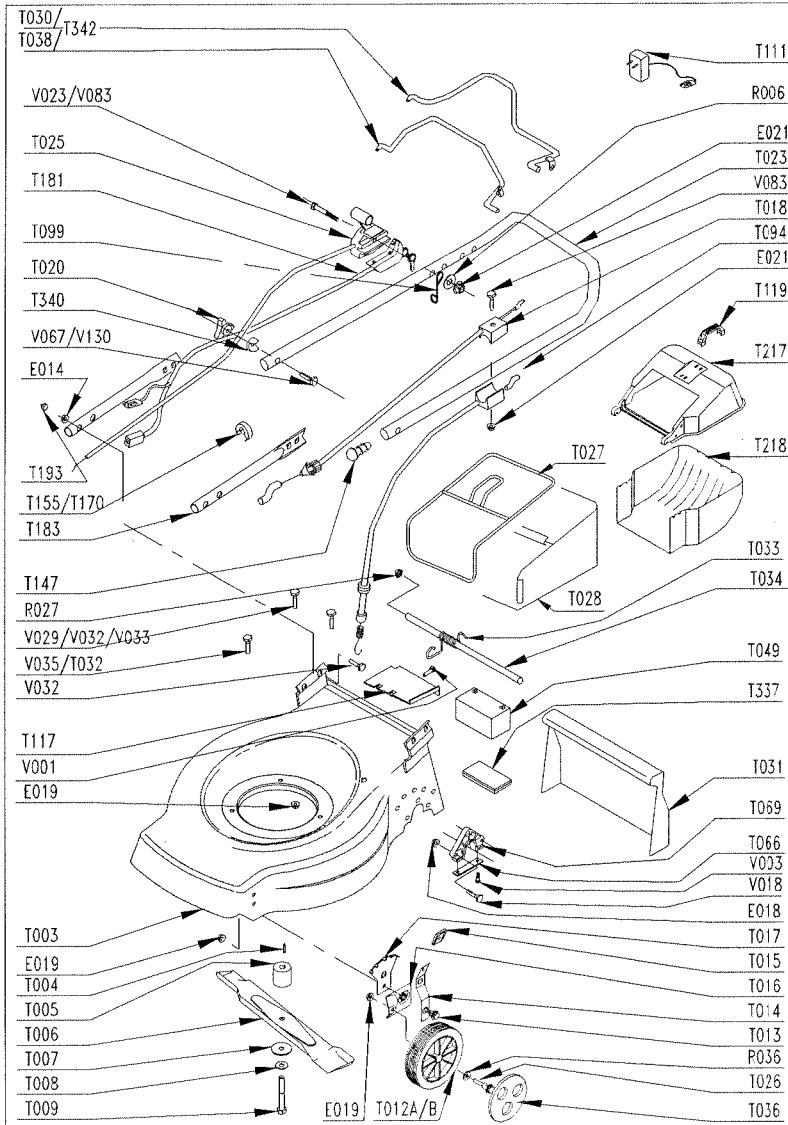

Part Number / Typ Nr .

MOTEUR: TECUMSEH

Engine / Motor .

MODELE : VANTAGE 35

Type / Typ .

LARGEUR DE COUPE : 42 cm

Cutting width./ Schnittbreite / Maaibreedte .

CHASSIS: ACIER / Steel / Stahl

Deck / Chassis .

ED : 18/01/02 96422616

(Avertissement : seuls les repères inscrits sur le tableau correspondent à votre machine)

Notice à conserver pour consultations ultérieures

PRODUIT:
00022616
REPERES CODE

- E012 90892078
- E014 90100044
- E015 90315001
- E018 90805503
- E019 90805504
- E021 90105406
- R007 90807501
- R010 90807502
- R015 90107000
- R020 90892018
- R027 90892058
- R036 91322037
- R038 062300
- T000 00100402
- T003 90803145/R
- T004 90892046
- T005 90803018
- T006 90800115
- T007 90803080
- T009 90800016
- T012A 90892660
- T013 100403/8
- T014 M6116
- T015 M5710
- T016 M6121
- T017 M6114
- T018 90892322
- T020 90892066
- T022 90892562
- T023 90892539/R
- T026 M5757
- T030 90892389
- T031 101103/7
- T033 97047823
- T034 90892616
- T036 90892360
- T038 90892390
- T056 90892756
- T064 M5565
- T066 97047017
- T067 90892641/N
- T069 90895025
- T073 M5558
- T080 90803030
- T081 90803029
- T082 90803039
- T083 90803137
- T085 90803036
- T086 90803130

PRODUIT:
00022616
REPERES CODE

- T089 90805061
- T090 90803032
- T092 90805060
- T094 90892752
- T099 100840/8
- T119 90896197
- T154 M5737
- T155 90100692
- T175 90803092
- T183 90892545/R
- T217 M6023A
- T218 M6024A
- V003 90892074
- V012 90105095
- V018 90105001
- V023 90105086
- V031 92005018
- V032 92005020
- V067 90800004
- V083 90105115
- X002 90892026
- X008 90803035