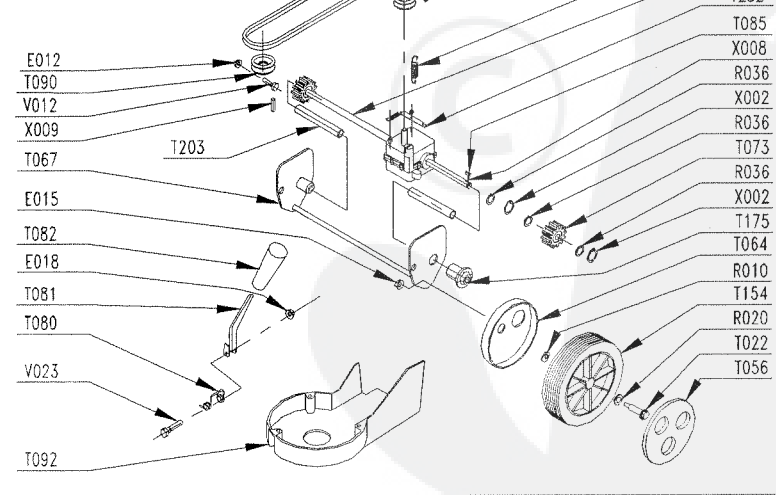

Part Number / Typ Nr .

MOTEUR: TECUMSEH

Engine / Motor .

MODELE : VANTAGE 35

Type / Typ .

LARGEUR DE COUPE : 42 cm

Cutting width./ Schnittbreite / Maaibreedte .

CHASSIS: ACIER / Steel / Stahl

Deck / Chassis .

ED : 18/01/02 96422616

(Avertissement : seuls les repères inscrits sur le tableau correspondent à votre machine)

Notice à conserver pour consultations ultérieures

PRODUIT:
00022616
REPERES CODE

- E012 90892078
- E014 90100044
- E015 90315001
- E018 90805503
- E019 90805504
- E021 90105406
- R007 90807501
- R010 90807502
- R015 90107000
- R020 90892018
- R027 90892058
- R036 91322037
- R038 062300
- T000 00100402
- T003 90803145/R
- T004 90892046
- T005 90803018
- T006 90800115
- T007 90803080
- T009 90800016
- T012A 90892660
- T013 100403/8
- T014 M6116
- T015 M5710
- T016 M6121
- T017 M6114
- T018 90892322
- T020 90892066
- T022 90892562
- T023 90892539/R
- T026 M5757
- T030 90892389
- T031 101103/7
- T033 97047823
- T034 90892616
- T036 90892360
- T038 90892390
- T056 90892756
- T064 M5565
- T066 97047017
- T067 90892641/N
- T069 90895025
- T073 M5558
- T080 90803030
- T081 90803029
- T082 90803039
- T083 90803137
- T085 90803036
- T086 90803130