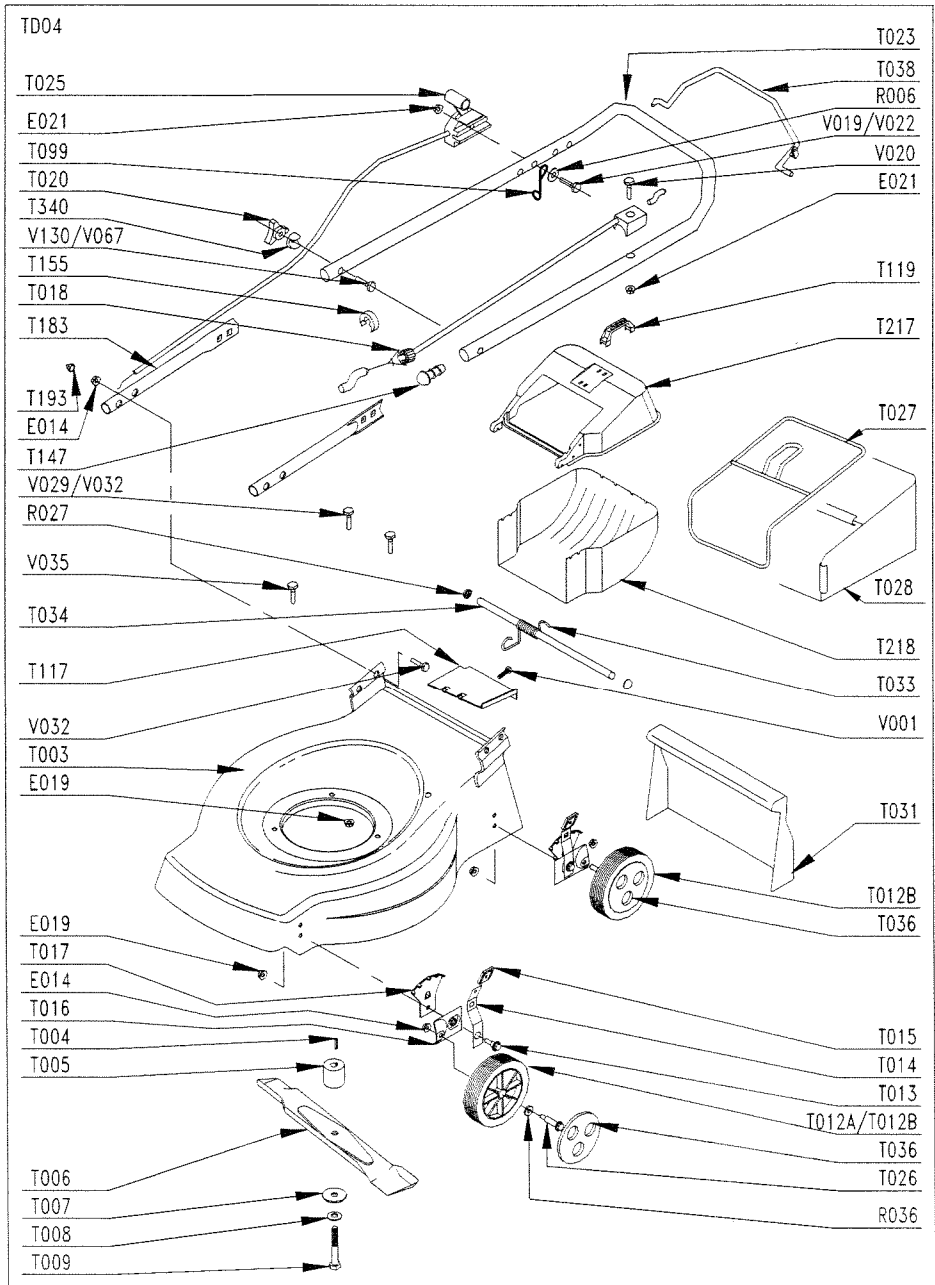

44 VP

PRODUIT: 00022630

REPERES CODE

E014	90100044
E019	90805504
E021	90105406
R006	90105058
R015	90107000
R027	90892058
R036	91322037
R038	062300
T000	00100402
T003	90803143/J
T004	90892046
T005	90803018
T006	90800115
T007	90803080
T009	90800016
T012A	90892660
T012B	90892402
T013	100403/8
T014	M6116
T015	M5710
T016	M6121
T017	M6114
T018	90892321
T020	90892066
T023	90892551/J
T026	M5757
T031	101103/7
T033	97047823
T034	90892616
T036	90892360
T038	90892388
T099	100840/8
T119	90896197
T147	90800013
T155	90100692
T183	90892545/J
T193	90710185
T217	M6023A
T218	M6024A
V019	90105099
V020	90105069
V031	92005018
V067	90800004