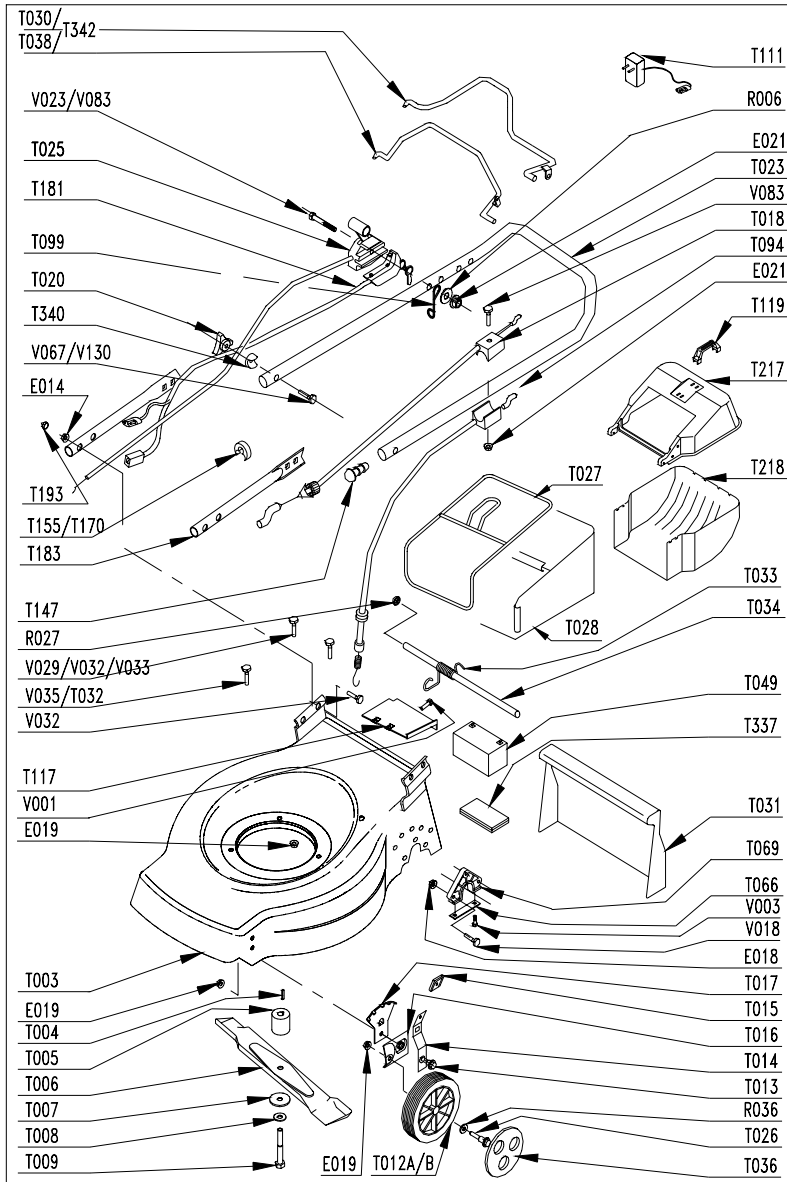

*Type / Typ .*

**REF.ARTICLE: 00023036**

*Part Number / Typ Nr .*

**MOTEUR: HONDA**

*Engine / Motor .*

**MODELE : GCV 135**

*Type / Typ .*

**LARGEUR DE COUPE : 46 cm**

*Cutting width./ Schnittbreite / Maaibreedte .*

**CHASSIS: ACIER / Steel / Stahl**

*Deck / Chassis .*

ED : 17/01/02 96423036

( Avertissement : seuls les repères inscrits sur le tableau correspondent à votre machine )

Notice à conserver pour consultations ultérieures

PRODUIT: 00023036  
REPERES CODE

- E012 90892078
- E014 90100044
- E015 90315001
- E018 90805503
- E019 90805504
- E021 90105406
- R006 90105058
- R010 90807502
- R015 90107000
- R020 90892018
- R027 90892058
- R036 91322037
- R038 062300
- T000 00100601
- T004 90892046
- T005 90803018
- T006 90800114
- T007 90803080
- T009 90800016
- T012B 90892404
- T013 100403/8
- T014 M6116
- T015 90892550
- T016 M6121
- T017 M6114
- T018 90892458
- T020 90892066
- T022 90892562
- T023 90892551/N
- T025 92100203
- T026 M5757
- T027 90803041
- T028 90803079
- T031 101103/7
- T032 90803057
- T033 97047823
- T034 90892616
- T036 90892442
- T056 90892441
- T064 M5565
- T066 97047017
- T067 90892640/N
- T069 90895025
- T073 M5559
- T080 90803030
- T081 90803029
- T082 90803039
- T083 90803131
- T085 90803036
- T086 90803130
- T087 EFT00080

PRODUIT: 00023036  
REPERES CODE

- T088 EFT00082
- T089 90805065
- T090 90803032
- T092 90803012
- T094 90892741
- T099 100840/8
- T147 90800013
- T154 M5562
- T155 90100692
- T175 90803092
- T183 90892545/N
- T193 90710185
- T340 90892742
- T342 90892753/N
- V003 90892074
- V012 90105095
- V018 90105001
- V023 90105086
- V031 92005018
- V033 90105089
- V083 90105115
- V130 90800020
- X002 90892026
- X008 90803035
- X009 90895012