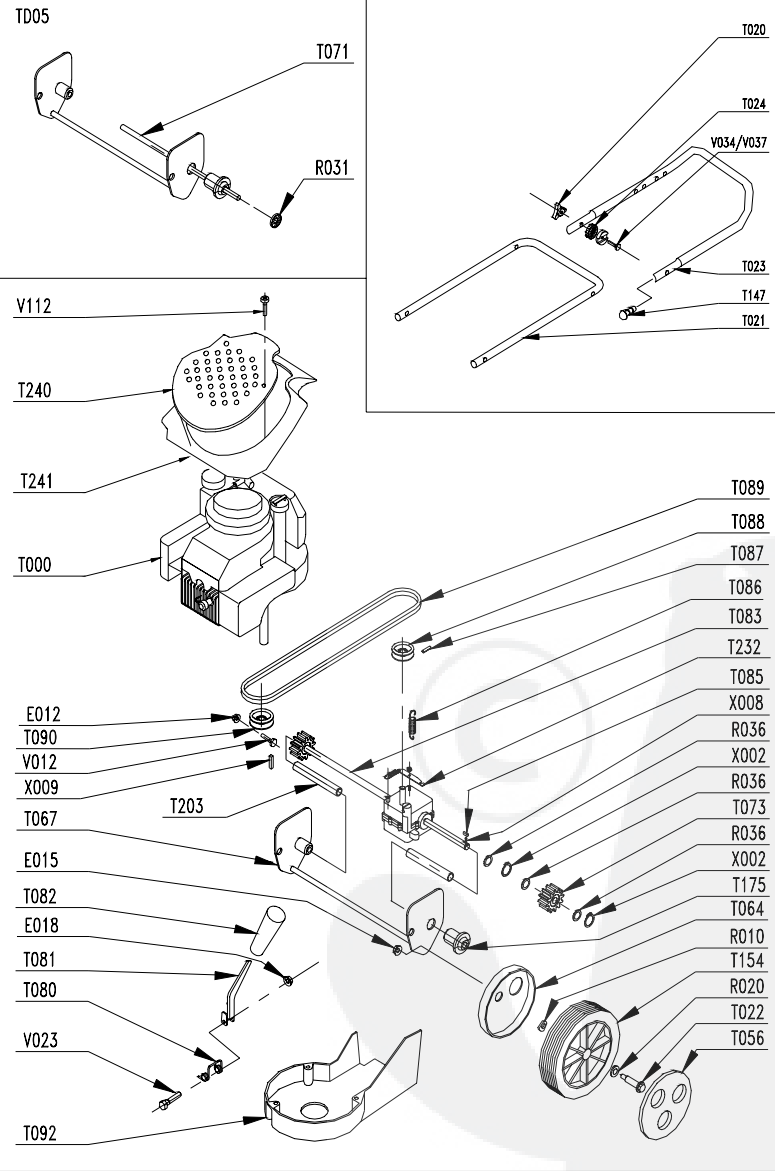

*Type / Typ .*

**REF.ARTICLE: 00023036**

*Part Number / Typ Nr .*

**MOTEUR: HONDA**

*Engine / Motor .*

**MODELE : GCV 135**

*Type / Typ .*

**LARGEUR DE COUPE : 46 cm**

*Cutting width./ Schnittbreite / Maaibreedte .*

**CHASSIS: ACIER / Steel / Stahl**

*Deck / Chassis .*

ED : 17/01/02 96423036

( Avertissement : seuls les repères inscrits sur le tableau correspondent à votre machine )

Notice à conserver pour consultations ultérieures

PRODUIT: 00023036  
REPERES CODE

- E012 90892078
- E014 90100044
- E015 90315001
- E018 90805503
- E019 90805504
- E021 90105406
- R006 90105058
- R010 90807502
- R015 90107000
- R020 90892018
- R027 90892058
- R036 91322037
- R038 062300
- T000 00100601
- T004 90892046
- T005 90803018
- T006 90800114
- T007 90803080
- T009 90800016
- T012B 90892404
- T013 100403/8
- T014 M6116
- T015 90892550
- T016 M6121
- T017 M6114
- T018 90892458
- T020 90892066
- T022 90892562
- T023 90892551/N
- T025 92100203
- T026 M5757
- T027 90803041
- T028 90803079
- T031 101103/7
- T032 90803057
- T033 97047823
- T034 90892616
- T036 90892442
- T056 90892441
- T064 M5565
- T066 97047017
- T067 90892640/N
- T069 90895025
- T073 M5559
- T080 90803030
- T081 90803029
- T082 90803039
- T083 90803131
- T085 90803036
- T086 90803130
- T087 EFT00080

PRODUIT: 00023036  
REPERES CODE

- T088 EFT00082
- T089 90805065
- T090 90803032
- T092 90803012
- T094 90892741
- T099 100840/8
- T147 90800013
- T154 M5562
- T155 90100692
- T175 90803092
- T183 90892545/N
- T193 90710185
- T340 90892742
- T342 90892753/N
- V003 90892074
- V012 90105095
- V018 90105001
- V023 90105086
- V031 92005018
- V033 90105089
- V083 90105115
- V130 90800020
- X002 90892026
- X008 90803035
- X009 90895012