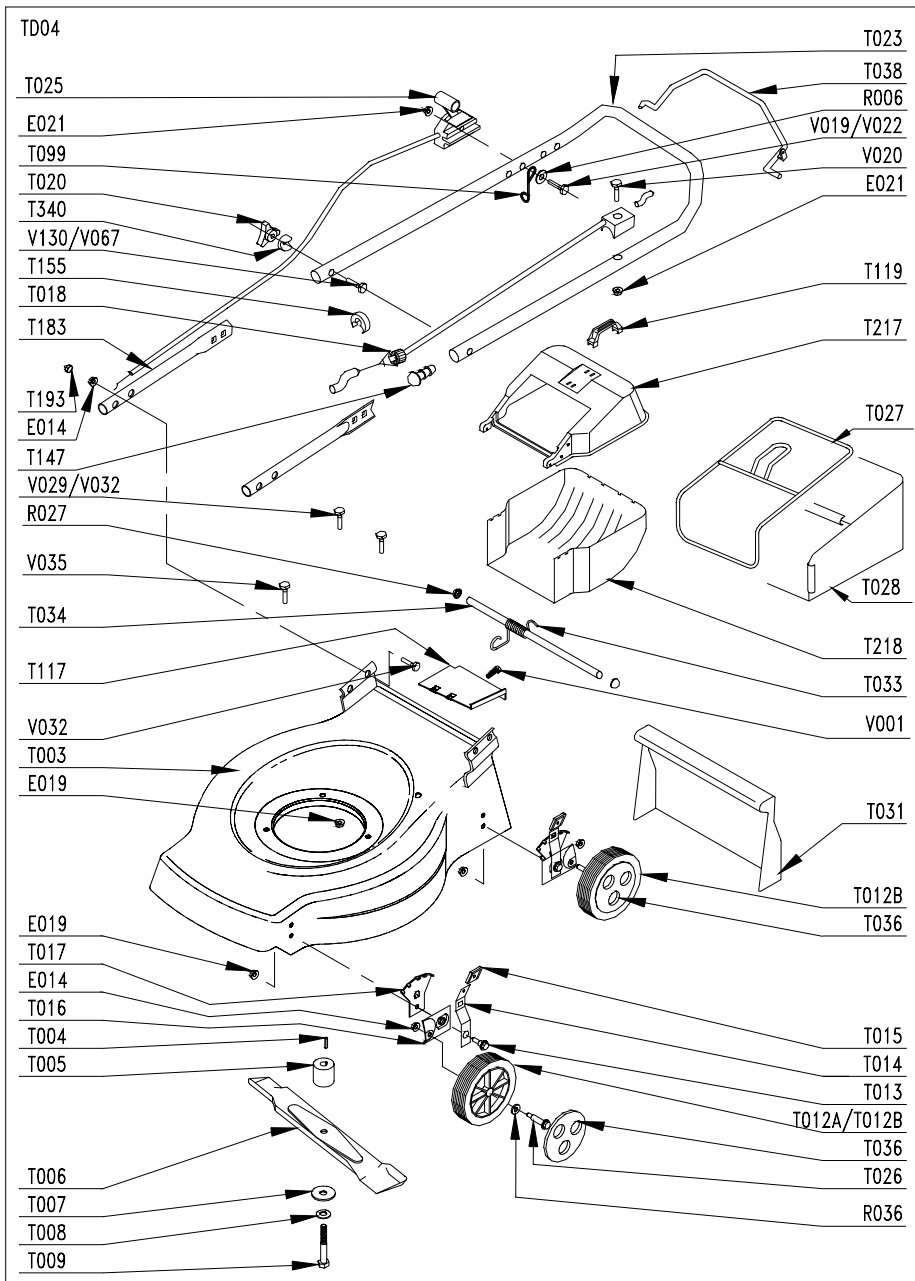

LARGEUR DE COUPE : 46 cm

Cutting width./ Schnittbreite / Maaibreedte .

CHASSIS: ACIER / Steel / Stahl

Deck / Chassis .

ED : 17/01/02 96423092

(Avertissement : seuls les repères inscrits sur le tableau correspondent à votre machine)

Notice à conserver pour consultations ultérieures

PRODUIT: 00023092
REPERES CODE

E014 90100044
E019 90805504
E021 90105406
R015 90107000
R027 90892058
R036 91322037
R038 062300
T000 00100350
T003 90803167/VT
T004 90892046
T005 90803018
T006 90800114
T007 90803080
T009 90800016
T012B 90892404
T013 100403/8
T014 M6116
T015 90892550
T016 M6121
T017 M6114
T018 90892458
T020 90892066
T023 90892551/N
T026 M5757
T027 90803041
T028 90803079
T031 101103/7
T033 97047823
T034 90892616
T036 90892442
T038 90892534/N
T099 100840/8
T147 90800013
T155 90100692
T183 90892545/N
T193 90710185
T340 90892742
V020 90105069
V031 92005018
V130 90800020