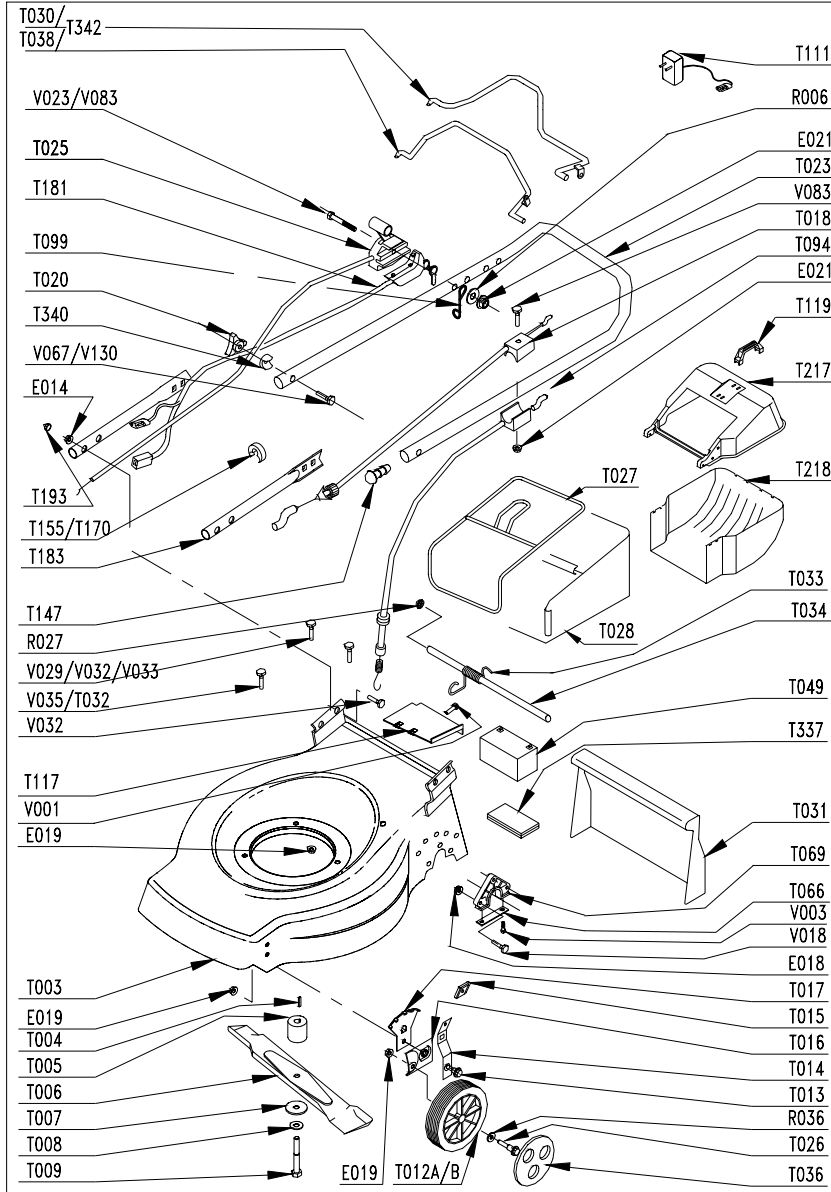

**MOTEUR: Briggs & Stratton**

*Engine / Motor .*

**MODELE : QUATTRO 40**

*Type / Typ .*

**LARGEUR DE COUPE : 46 cm**

*Cutting width./ Schnittbreite / Maaibreedte .*

**CHASSIS: ACIER / Steel / Stahl**

*Deck / Chassis .*

ED : 17/01/02 96423095

( Avertissement : seuls les repères inscrits sur le tableau correspondent à votre machine )

Notice à conserver pour consultations ultérieures

**PRODUIT:00023095**  
**REPERES CODE**

- E012 90892078
- E014 90100044
- E015 90315001
- E018 90805503
- E019 90805504
- E021 90105406
- R006 90105058
- R010 90807502
- R015 90107000
- R020 90892018
- R027 90892058
- R036 91322037
- R038 062300
- T000 00100351
- T004 90892046
- T005 90803018
- T006 90800114
- T007 90803080
- T009 90800016
- T012B 90892404
- T013 100403/8
- T014 M6116
- T015 90892550
- T016 M6121
- T017 M6114
- T018 90892458
- T020 90892066
- T022 90892562
- T023 90892551/N
- T025 92100201
- T026 M5757
- T027 90803041
- T028 90803079
- T031 101103/7
- T032 90803057
- T033 97047823
- T034 90892616
- T036 90892442
- T056 90892441
- T064 M5565
- T066 97047017
- T067 90892640/N
- T069 90895025
- T073 M5559
- T080 90803030
- T081 90803029
- T082 90803039
- T083 90803131
- T085 90803036
- T086 90803130
- T087 EFT00080

**PRODUIT: 00023095**  
**REPERES CODE**

- T088 EFT00082
- T089 90805065
- T090 90803032
- T092 90803012
- T094 90892741
- T099 100840/8
- T147 90800013
- T154 M5562
- T155 90100692
- T175 90803092
- T183 90892545/N
- T193 90710185
- T340 90892742
- T342 90892753/N
- V003 90892074
- V012 90105095
- V018 90105001
- V023 90105086
- V031 92005018
- V032 92005020
- V083 90105115
- V130 90800020
- X002 90892026
- X008 90803035
- X009 90895012