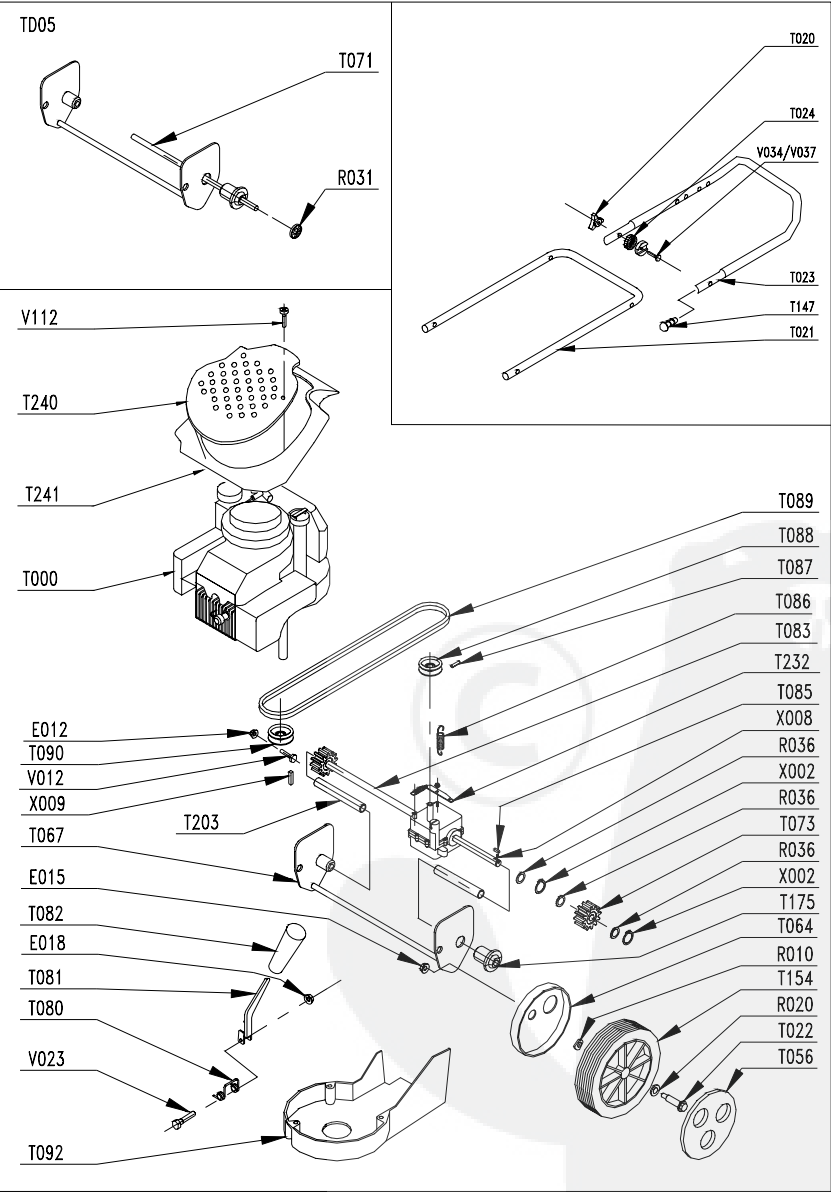

**MOTEUR: Briggs & Stratton**

*Engine / Motor .*

**MODELE : QUATTRO 40**

*Type / Typ .*

**LARGEUR DE COUPE : 46 cm**

*Cutting width./ Schnittbreite / Maaibreedte .*

**CHASSIS: ACIER / Steel / Stahl**

*Deck / Chassis .*

ED : 17/01/02 96423095

( Avertissement : seuls les repères inscrits sur le tableau correspondent à votre machine )

Notice à conserver pour consultations ultérieures

**PRODUIT:00023095**  
**REPERES CODE**

- E012 90892078
- E014 90100044
- E015 90315001
- E018 90805503
- E019 90805504
- E021 90105406
- R006 90105058
- R010 90807502
- R015 90107000
- R020 90892018
- R027 90892058
- R036 91322037
- R038 062300
- T000 00100351
- T004 90892046
- T005 90803018
- T006 90800114
- T007 90803080
- T009 90800016
- T012B 90892404
- T013 100403/8
- T014 M6116
- T015 90892550
- T016 M6121
- T017 M6114
- T018 90892458
- T020 90892066
- T022 90892562
- T023 90892551/N
- T025 92100201
- T026 M5757
- T027 90803041
- T028 90803079
- T031 101103/7
- T032 90803057
- T033 97047823
- T034 90892616
- T036 90892442
- T056 90892441
- T064 M5565
- T066 97047017
- T067 90892640/N
- T069 90895025
- T073 M5559
- T080 90803030
- T081 90803029
- T082 90803039
- T083 90803131
- T085 90803036
- T086 90803130
- T087 EFT00080

**PRODUIT: 00023095**  
**REPERES CODE**

- T088 EFT00082
- T089 90805065
- T090 90803032
- T092 90803012
- T094 90892741
- T099 100840/8
- T147 90800013
- T154 M5562
- T155 90100692
- T175 90803092
- T183 90892545/N
- T193 90710185
- T340 90892742
- T342 90892753/N
- V003 90892074
- V012 90105095
- V018 90105001
- V023 90105086
- V031 92005018
- V032 92005020
- V083 90105115
- V130 90800020
- X002 90892026
- X008 90803035
- X009 90895012