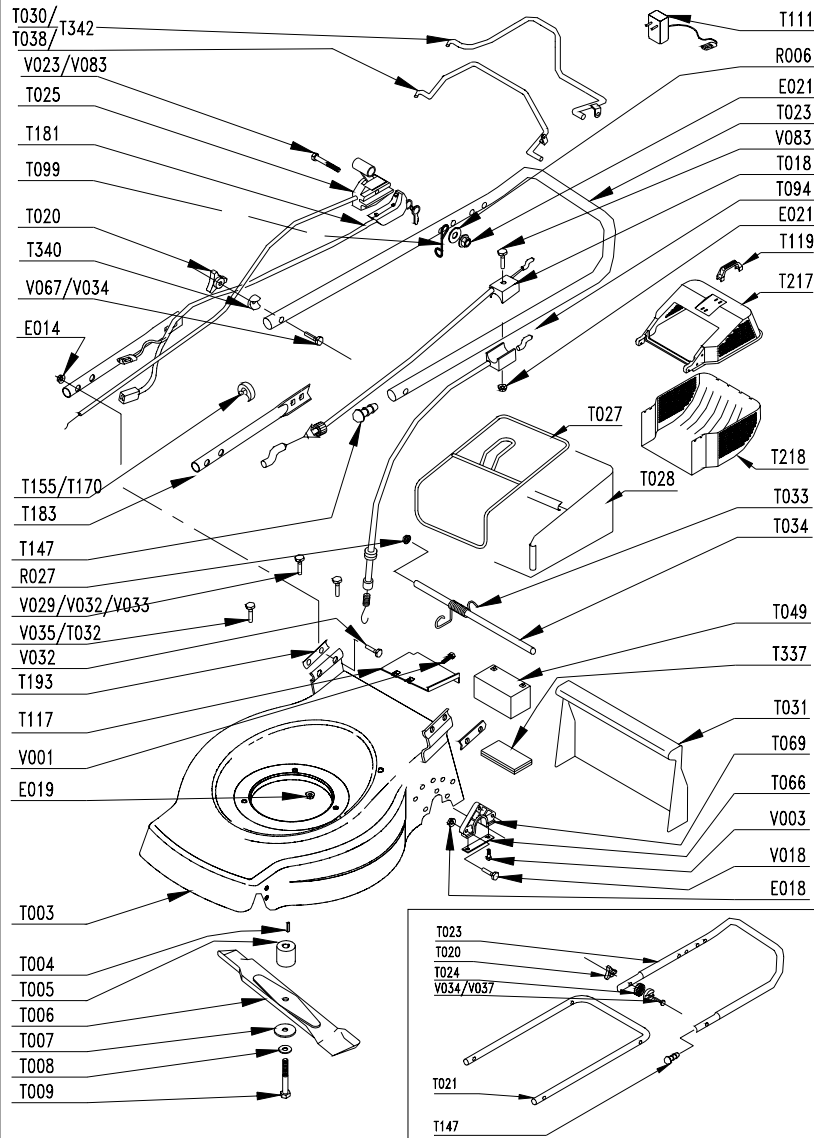

**MOTEUR: Briggs & Stratton**

*Engine / Motor .*

**MODELE : QUATTRO 40**

*Type / Typ .*

**LARGEUR DE COUPE : 46 cm**

*Cutting width./ Schnittbreite / Maaibreedte .*

**CHASSIS: ACIER / Steel / Stahl**

*Deck / Chassis .*

ED : 26/02/02 96423312

( Avertissement : seuls les repères inscrits sur le tableau correspondent à votre machine )

Notice à conserver pour consultations ultérieures

**PRODUIT: 00023312**  
**REPERES CODE**

- E012 90892078
- E014 90100044
- E015 90315001
- E018 90805503
- E019 90805504
- E021 90105406
- R006 90105058
- R007 90807501
- R010 90807502
- R015 90107000
- R020 90892018
- R027 90892058
- R029 90807507
- R031 90807512
- R036 91322037
- R038 062300
- T000 00100351
- T003 90803169/GF
- T004 90892046
- T005 90803018
- T006 90800114
- T007 90803080
- T009 90800016
- T012B 90892404
- T013 100403/8
- T018 90892695
- T020 90892066
- T021 90892575/N
- T022 90892562
- T023 90892426
- T024 100822/7
- T025 92100120
- T027 90803161
- T028 90803163
- T031 101103/7
- T032 90803057
- T033 97047823
- T034 90892616
- T036 90892407
- T056 M5938/J1
- T064 M5565
- T066 97047017
- T067 90892640/N
- T069 90895025
- T073 M5559
- T080 90803030
- T081 90803029
- T082 90803039
- T083 90803131
- T085 90803036

**PRODUIT: 00023312**  
**REPERES CODE**

- T086 90803130
- T087 EFT00080
- T088 EFT00082
- T089 90805065
- T090 90803032
- T092 90803012
- T094 90892349
- T101 90895005/N
- T102 90892592
- T103 90895000/N
- T117 90892568
- T147 90800013
- T154 M5562
- T155 90100692
- T175 90803092
- T193 90710185
- T209 90895007
- T342 90892753/N
- V001 90105047
- V003 90892074
- V012 90105095
- V018 90105001
- V019 90105099
- V022 90105072
- V023 90105086
- V027 90105004
- V031 92005018
- V032 92005020
- V037 90892017
- V083 90105115
- X002 90892026
- X008 90803035
- X009 90895012