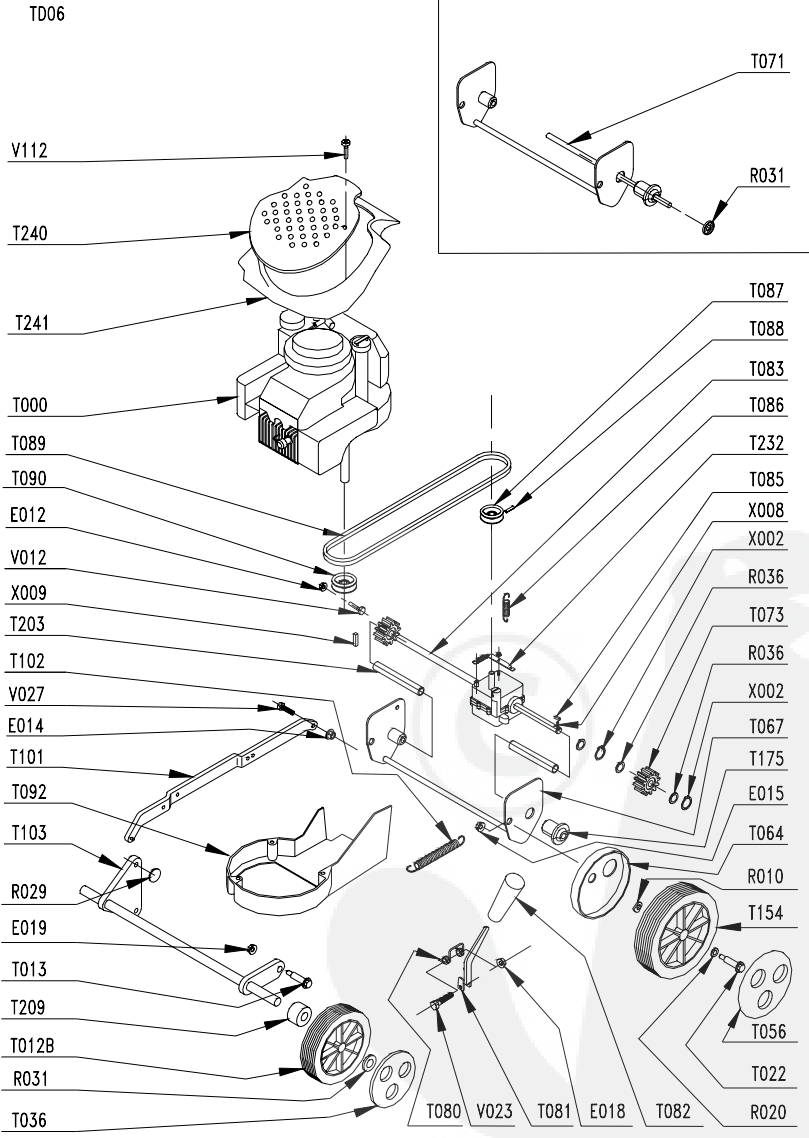

**MOTEUR: Briggs & Stratton**

*Engine / Motor .*

**MODELE : QUATTRO 40**

*Type / Typ .*

**LARGEUR DE COUPE : 46 cm**

*Cutting width./ Schnittbreite / Maaibreedte .*

**CHASSIS: ACIER / Steel / Stahl**

*Deck / Chassis .*

ED : 26/02/02 96423312

( Avertissement : seuls les repères inscrits sur le tableau correspondent à votre machine )

Notice à conserver pour consultations ultérieures

**PRODUIT: 00023312**  
**REPERES CODE**

- E012 90892078
- E014 90100044
- E015 90315001
- E018 90805503
- E019 90805504
- E021 90105406
- R006 90105058
- R007 90807501
- R010 90807502
- R015 90107000
- R020 90892018
- R027 90892058
- R029 90807507
- R031 90807512
- R036 91322037
- R038 062300
- T000 00100351
- T003 90803169/GF
- T004 90892046
- T005 90803018
- T006 90800114
- T007 90803080
- T009 90800016
- T012B 90892404
- T013 100403/8
- T018 90892695
- T020 90892066
- T021 90892575/N
- T022 90892562
- T023 90892426
- T024 100822/7
- T025 92100120
- T027 90803161
- T028 90803163
- T031 101103/7
- T032 90803057
- T033 97047823
- T034 90892616
- T036 90892407
- T056 M5938/J1
- T064 M5565
- T066 97047017
- T067 90892640/N
- T069 90895025
- T073 M5559
- T080 90803030
- T081 90803029
- T082 90803039
- T083 90803131
- T085 90803036

**PRODUIT: 00023312**  
**REPERES CODE**

- T086 90803130
- T087 EFT00080
- T088 EFT00082
- T089 90805065
- T090 90803032
- T092 90803012
- T094 90892349
- T101 90895005/N
- T102 90892592
- T103 90895000/N
- T117 90892568
- T147 90800013
- T154 M5562
- T155 90100692
- T175 90803092
- T193 90710185
- T209 90895007
- T342 90892753/N
- V001 90105047
- V003 90892074
- V012 90105095
- V018 90105001
- V019 90105099
- V022 90105072
- V023 90105086
- V027 90105004
- V031 92005018
- V032 92005020
- V037 90892017
- V083 90105115
- X002 90892026
- X008 90803035
- X009 90895012