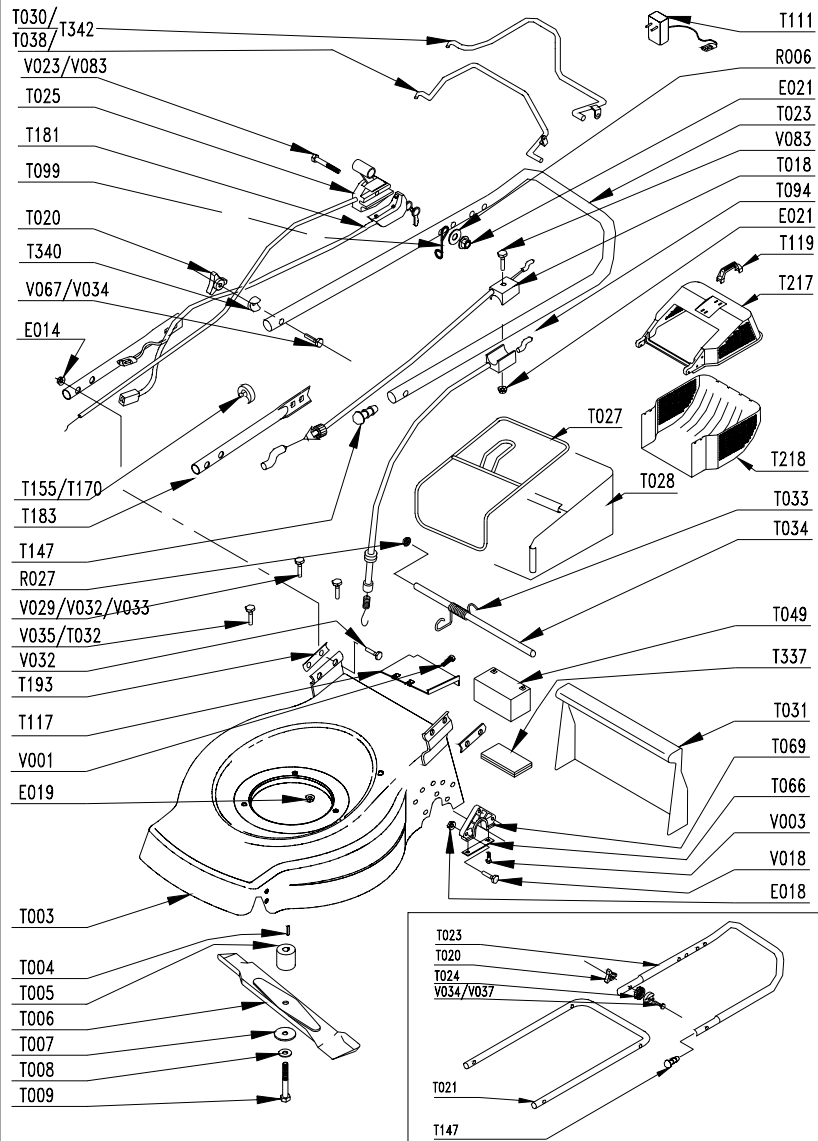

MODELE: CR485HT

Type / Typ .

REF.ARTICLE: 00023347

Part Number / Typ Nr .

MOTEUR: HONDA

Engine / Motor .

MODELE : GCV135

Type / Typ .

LARGEUR DE COUPE : 46 cm

Cutting width./ Schnittbreite / Maaibreedte .

CHASSIS: ACIER / Steel / Stahl

Deck / Chassis .

ED : 26/02/02 96423347

(Avertissement : seuls les repères inscrits sur le tableau correspondent à votre machine)

Notice à conserver pour consultations ultérieures

PRODUIT: 00023347
REPERES CODE

- E012 90892078
- E014 90100044
- E015 90315001
- E018 90805503
- E019 90805504
- E021 90105406
- R006 90105058
- R007 90807501
- R010 90807502
- R015 90107000
- R020 90892018
- R027 90892058
- R029 90807507
- R031 90807512
- R036 91322037
- R038 062300
- T000 00100336
- T003 90803169/GF
- T004 90892046
- T005 90803018
- T006 90800114
- T007 90803080
- T009 90800016
- T012B 90892404
- T013 100403/8
- T018 90892695
- T020 90892066
- T021 90892575/N
- T022 90892562
- T023 90892426
- T024 100822/7
- T025 92100203
- T027 90803161
- T028 90803163
- T031 101103/7
- T032 90803057
- T033 97047823
- T034 90892616
- T036 90892407
- T056 M5938/J1
- T064 M5565
- T066 97047017
- T067 90892640/N
- T069 90895025
- T073 M5559
- T080 90803030
- T081 90803029
- T082 90803039
- T083 90803131
- T085 90803036

PRODUIT: 00023347
REPERES CODE

- T086 90803130
- T087 EFT00080
- T088 EFT00082
- T089 90805065
- T090 90803032
- T092 90803012
- T094 90892349
- T099 100840/8
- T101 90895005/N
- T102 90892592
- T103 90895000/N
- T117 90892568
- T147 90800013
- T154 M5562
- T155 90100692
- T175 90803092
- T193 90710185
- T209 90895007
- T342 90892753/N
- V001 90105047
- V003 90892074
- V012 90105095
- V018 90105001
- V023 90105086
- V027 90105004
- V031 92005018
- V033 90105089
- V037 90892017
- V083 90105115
- X002 90892026
- X008 90803035
- X009 90895012