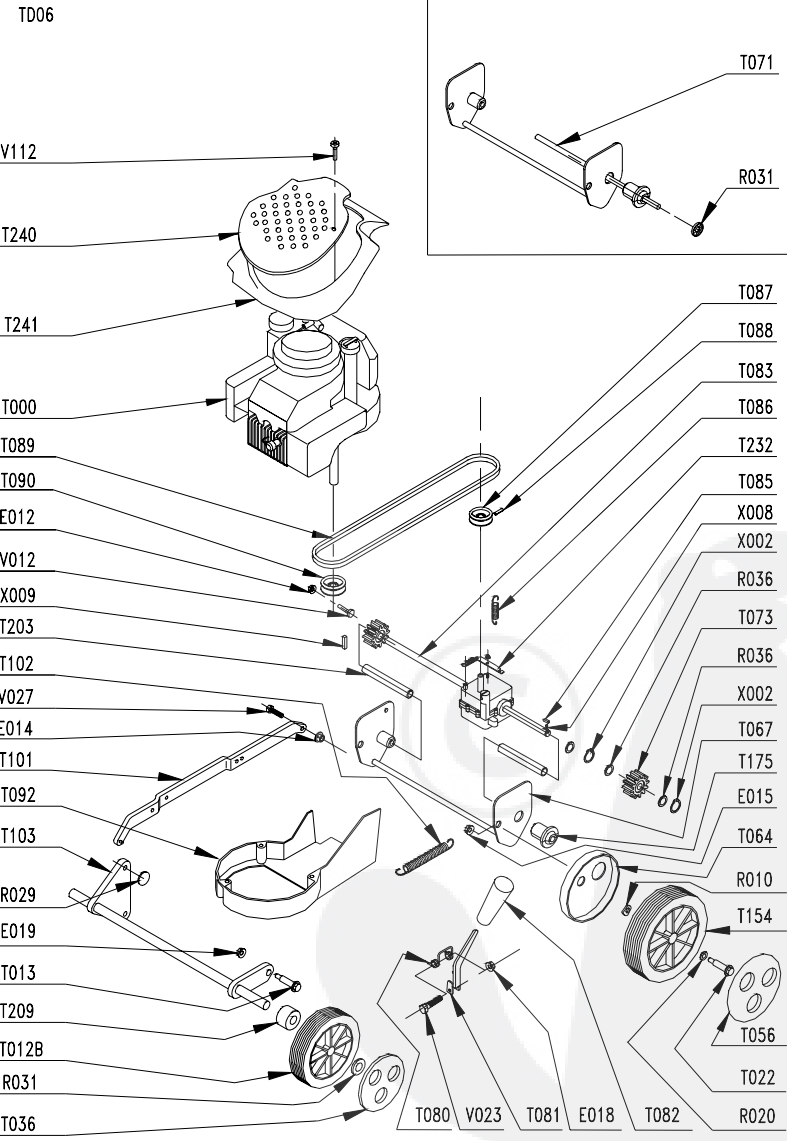

MODELE: CR485HT

Type / Typ .

REF.ARTICLE: 00023347

Part Number / Typ Nr .

MOTEUR: HONDA

Engine / Motor .

MODELE : GCV135

Type / Typ .

LARGEUR DE COUPE : 46 cm

Cutting width./ Schnittbreite / Maaibreedte .

CHASSIS: ACIER / Steel / Stahl

Deck / Chassis .

ED : 26/02/02 96423347

(Avertissement : seuls les repères inscrits sur le tableau correspondent à votre machine)

Notice à conserver pour consultations ultérieures

PRODUIT: 00023347
REPERES CODE

- E012 90892078
- E014 90100044
- E015 90315001
- E018 90805503
- E019 90805504
- E021 90105406
- R006 90105058
- R007 90807501
- R010 90807502
- R015 90107000
- R020 90892018
- R027 90892058
- R029 90807507
- R031 90807512
- R036 91322037
- R038 062300
- T000 00100336
- T003 90803169/GF
- T004 90892046
- T005 90803018
- T006 90800114
- T007 90803080
- T009 90800016
- T012B 90892404
- T013 100403/8
- T018 90892695
- T020 90892066
- T021 90892575/N
- T022 90892562
- T023 90892426
- T024 100822/7
- T025 92100203
- T027 90803161
- T028 90803163
- T031 101103/7
- T032 90803057
- T033 97047823
- T034 90892616
- T036 90892407
- T056 M5938/J1
- T064 M5565
- T066 97047017
- T067 90892640/N
- T069 90895025
- T073 M5559
- T080 90803030
- T081 90803029
- T082 90803039
- T083 90803131
- T085 90803036

PRODUIT: 00023347
REPERES CODE

- T086 90803130
- T087 EFT00080
- T088 EFT00082
- T089 90805065
- T090 90803032
- T092 90803012
- T094 90892349
- T099 100840/8
- T101 90895005/N
- T102 90892592
- T103 90895000/N
- T117 90892568
- T147 90800013
- T154 M5562
- T155 90100692
- T175 90803092
- T193 90710185
- T209 90895007
- T342 90892753/N
- V001 90105047
- V003 90892074
- V012 90105095
- V018 90105001
- V023 90105086
- V027 90105004
- V031 92005018
- V033 90105089
- V037 90892017
- V083 90105115
- X002 90892026
- X008 90803035
- X009 90895012