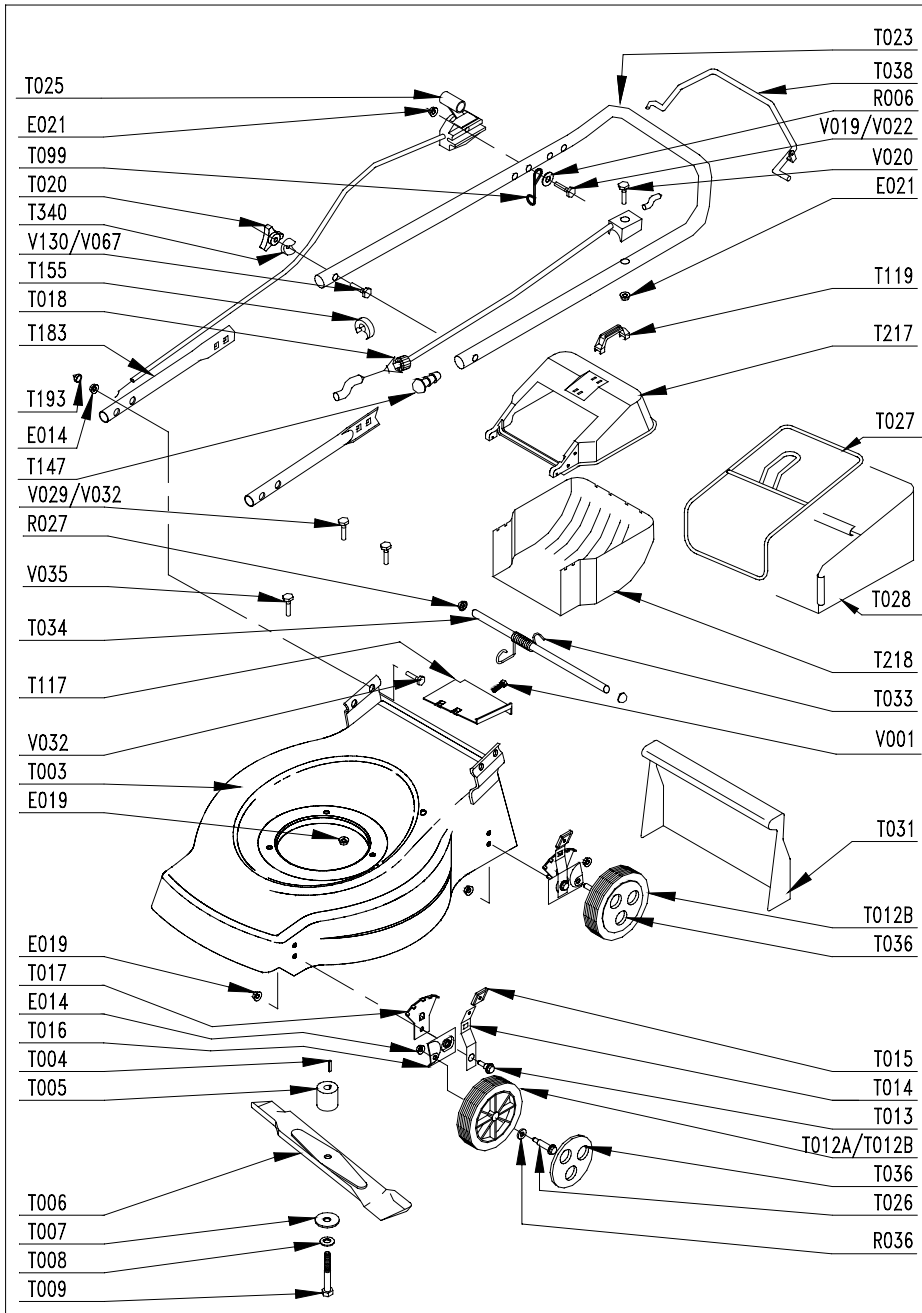

**MOTEUR: Electrique 230V-50HZ**

*Engine / Motor .*

**MODELE : 1600W**

*Type / Typ .*

**LARGEUR DE COUPE : 46 cm**

*Cutting width./ Schnittbreite / Maaibreedte .*

**CHASSIS: ACIER / Steel / Stahl**

*Deck / Chassis .*

ED : 17/01/02 96423378

( Avertissement : seuls les repères inscrits sur le tableau correspondent à votre machine )

PRODUIT: 00023378  
 REPERES CODE

E014	90100044
E019	90805504
R006	90105058
R007	90807501
R027	90892058
R036	91322037
T003	90803167/VT
T005	111302/V97
T006	041301/7
T009	110651/7
T012B	90892404
T013	100403/8
T014	M6116
T015	90892550
T016	M6121
T017	M6114
T020	90892066
T023	90892521
T026	M5757
T027	90803041
T028	90803079
T031	101103/7
T033	97047823
T034	90892616
T036	90892442
T117	90892568
T123	90800022
T126	90837331/N
T127	00100514
T130	M7327
T131	97032030
T148	91670020
T155	90100616
T155	90100692
T169	90892300
T183	90892545/N
T193	90710185
T254	90837329
T255	90837333/N
T340	90892742
V001	90803134
V001	90105047
V026	90105059
V031	92005018
V035	90892057
V071	90105066
V090	90805115
X032	97037061