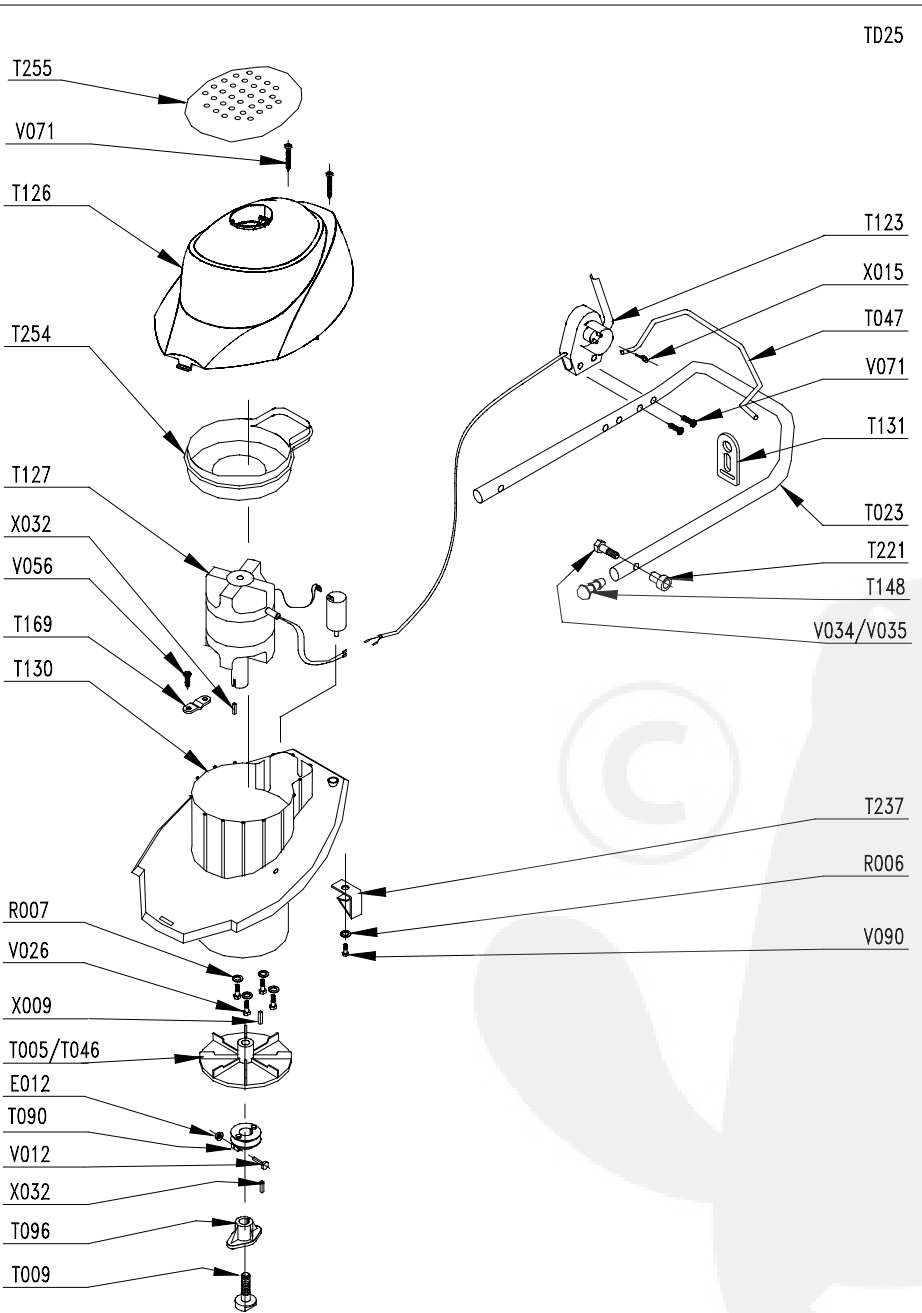

**MOTEUR: Electrique 230V-50HZ**

*Engine / Motor .*

**MODELE : 1600W**

*Type / Typ .*

**LARGEUR DE COUPE : 46 cm**

*Cutting width./ Schnittbreite / Maaibreedte .*

**CHASSIS: ACIER / Steel / Stahl**

*Deck / Chassis .*

ED : 17/01/02 96423378

( Avertissement : seuls les repères inscrits sur le tableau correspondent à votre machine )

PRODUIT: 00023378  
 REPERES CODE

E014	90100044
E019	90805504
R006	90105058
R007	90807501
R027	90892058
R036	91322037
T003	90803167/VT
T005	111302/V97
T006	041301/7
T009	110651/7
T012B	90892404
T013	100403/8
T014	M6116
T015	90892550
T016	M6121
T017	M6114
T020	90892066
T023	90892521
T026	M5757
T027	90803041
T028	90803079
T031	101103/7
T033	97047823
T034	90892616
T036	90892442
T117	90892568
T123	90800022
T126	90837331/N
T127	00100514
T130	M7327
T131	97032030
T148	91670020
T155	90100616
T155	90100692
T169	90892300
T183	90892545/N
T193	90710185
T254	90837329
T255	90837333/N
T340	90892742
V001	90803134
V001	90105047
V026	90105059
V031	92005018
V035	90892057
V071	90105066
V090	90805115
X032	97037061