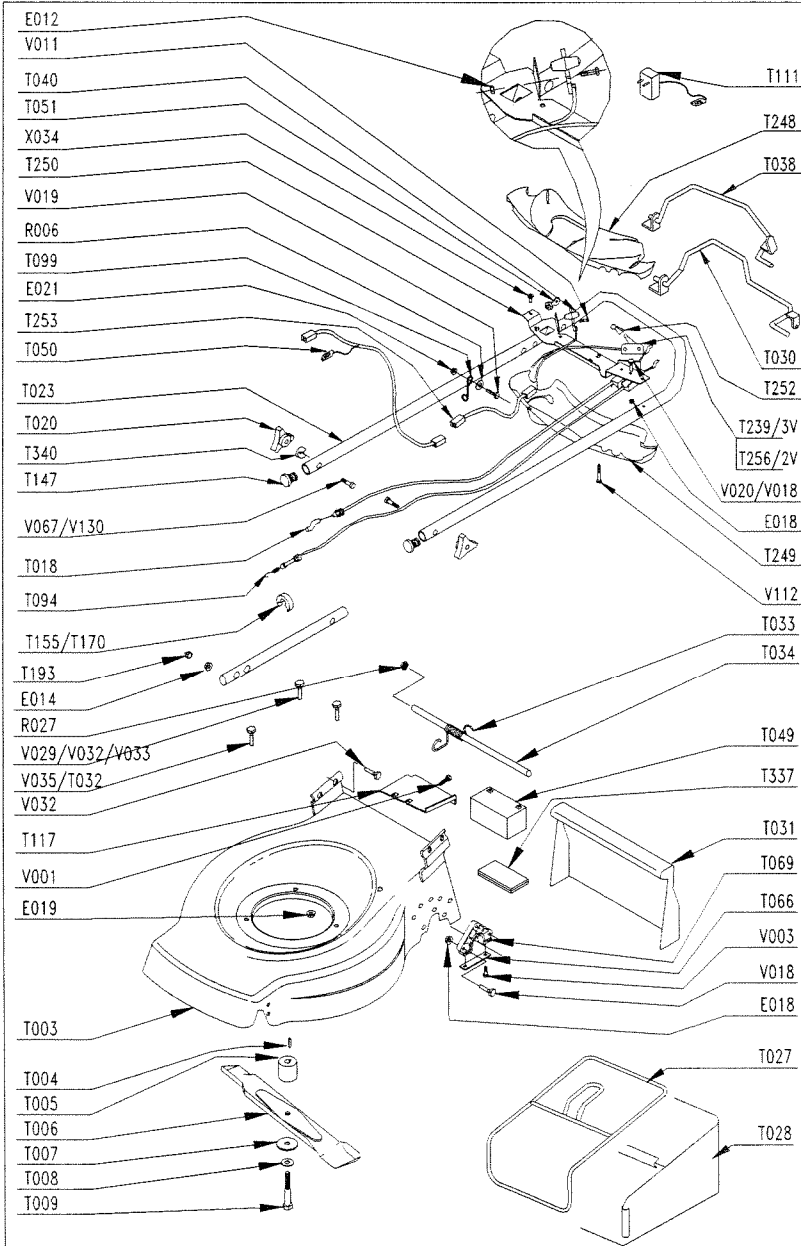

CM485TL

PRODUIT: 00023407
REPERES CODE

- E012 90892078
- E014 90100044
- E015 90315001
- E018 90805503
- E019 90805504
- E021 90105406
- R006 90105058
- R007 90807501
- R010 90807502
- R020 90892018
- R027 90892058
- R029 90807507
- R031 90807512
- R036 91322037
- R038 062300
- T000 00100286
- T003 90803169/J
- T004 90892046
- T005 90803018
- T006 90800114
- T007 90803080
- T009 90800016
- T012B 90892404
- T013 100403/8
- T018 90892458
- T020 90892066
- T022 90892562
- T023 90892564
- T027 90803161
- T028 90803188
- T031 101103/7
- T032 90803058
- T033 97047823
- T034 90892616
- T036 90892360
- T040 90892670
- T056 M5938
- T064 M5565
- T066 97047017
- T067 90892640/N
- T069 90895025
- T073 M5559
- T080 90803030
- T081 90803029
- T082 90803039
- T083 90803131
- T085 90803036
- T086 90803130
- T087 EFT00080
- T088 EFT00082
- T089 90805065

PRODUIT: 00023407
REPERES CODE

- T090 90803032
- T092 90803012
- T094 90892741
- T099 100840/8
- T101 90895005/N
- T102 90892592
- T103 90895000/N
- T117 90892568
- T147 90800013
- T154 M5562
- T155 90100692
- T175 90803092
- T183 90892545/N
- T193 90710185
- T209 90895007
- T240 90892651/G
- T241 90892650/J
- T248 90892680/J
- T249 90892681/G
- T250 90892690
- T252 92100160
- T342 90892753/N
- V001 90105047
- V003 90892074
- V011 90892077
- V012 90105095
- V018 90105001
- V019 90105099
- V020 90105069
- V023 90105086
- V027 90105004
- V031 92005018
- V032 92005020
- V067 90800004
- V112 90805502
- X002 90892026
- X008 90803035
- X009 90895012
- X034 90105151