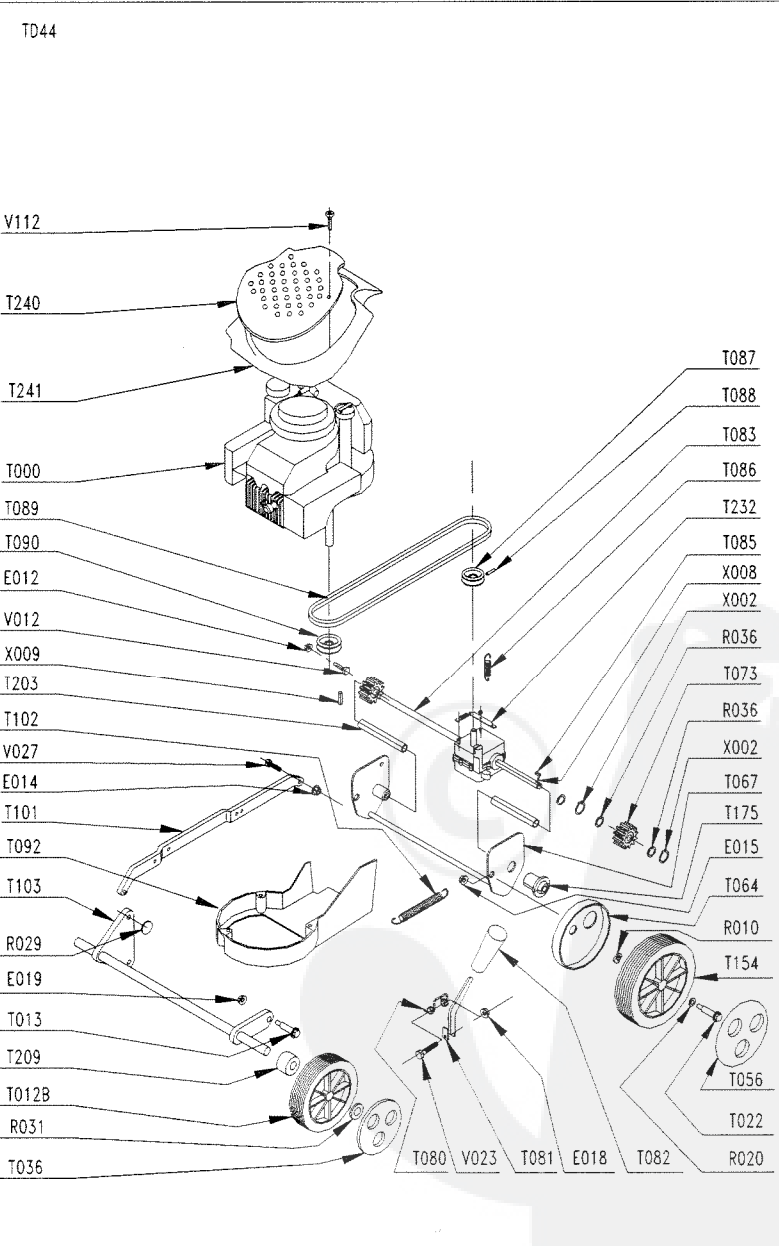

CM485TL

PRODUIT: 00023407
REPERES CODE

- E012 90892078
- E014 90100044
- E015 90315001
- E018 90805503
- E019 90805504
- E021 90105406
- R006 90105058
- R007 90807501
- R010 90807502
- R020 90892018
- R027 90892058
- R029 90807507
- R031 90807512
- R036 91322037
- R038 062300
- T000 00100286
- T003 90803169/J
- T004 90892046
- T005 90803018
- T006 90800114
- T007 90803080
- T009 90800016
- T012B 90892404
- T013 100403/8
- T018 90892458
- T020 90892066
- T022 90892562
- T023 90892564
- T027 90803161
- T028 90803188
- T031 101103/7
- T032 90803058
- T033 97047823
- T034 90892616
- T036 90892360
- T040 90892670
- T056 M5938
- T064 M5565
- T066 97047017
- T067 90892640/N
- T069 90895025
- T073 M5559
- T080 90803030
- T081 90803029
- T082 90803039
- T083 90803131
- T085 90803036
- T086 90803130
- T087 EFT00080
- T088 EFT00082
- T089 90805065

PRODUIT: 00023407
REPERES CODE

- T090 90803032
- T092 90803012
- T094 90892741
- T099 100840/8
- T101 90895005/N
- T102 90892592
- T103 90895000/N
- T117 90892568
- T147 90800013
- T154 M5562
- T155 90100692
- T175 90803092
- T183 90892545/N
- T193 90710185
- T209 90895007
- T240 90892651/G
- T241 90892650/J
- T248 90892680/J
- T249 90892681/G
- T250 90892690
- T252 92100160
- T342 90892753/N
- V001 90105047
- V003 90892074
- V011 90892077
- V012 90105095
- V018 90105001
- V019 90105099
- V020 90105069
- V023 90105086
- V027 90105004
- V031 92005018
- V032 92005020
- V067 90800004
- V112 90805502
- X002 90892026
- X008 90803035
- X009 90895012
- X034 90105151