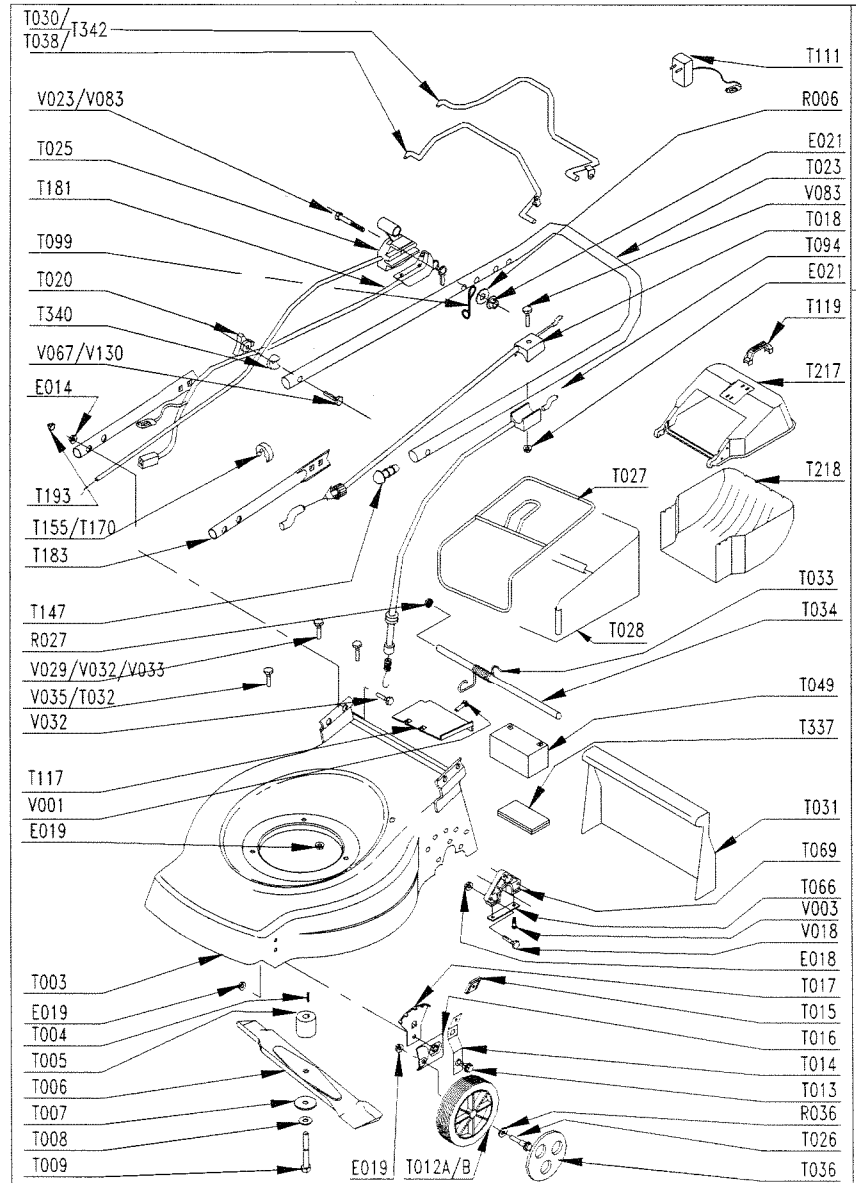

CML8CT

PRODUIT: 00023408  
REPERES CODE

- E012 90892078
- E014 90100044
- E015 90315001
- E018 90805503
- E019 90805504
- E021 90105406
- R010 90807502
- R015 90107000
- R020 90892018
- R027 90892058
- R036 91322037
- R038 062300
- T000 00100350
- T003 90803168/R
- T004 90892046
- T005 90803018
- T006 90800114
- T007 90803080
- T009 90800016
- T012B 90892404
- T013 100403/8
- T014 M6116
- T015 M5710
- T016 M6121
- T017 M6114
- T018 90892458
- T020 90892066
- T022 90892562
- T023 90892551/N
- T026 M5757
- T030 90892387
- T031 101103/7
- T032 90803057
- T033 97047823
- T034 90892616
- T036 90892360
- T038 90892388
- T056 M5938
- T064 M5565
- T066 97047017
- T067 90892640/N
- T069 90895025
- T073 M5559
- T080 90803030
- T081 90803029
- T082 90803039
- T083 90803131
- T085 90803036
- T086 90803130
- T087 EFT00080
- T088 EFT00082

PRODUIT: 00023408  
REPERES CODE

- T089 90805065
- T090 90803032
- T092 90803012
- T094 90892741
- T099 100840/8
- T119 90896197
- T147 90800013
- T154 M5562
- T155 90100692
- T175 90803092
- T183 90892545/N
- T193 90710185
- T217 M6023A
- T218 M6024A
- V003 90892074
- V012 90105095
- V018 90105001
- V023 90105086
- V031 92005018
- V032 92005020
- V067 90800004
- V083 90105115
- X002 90892026
- X008 90803035
- X009 90895012