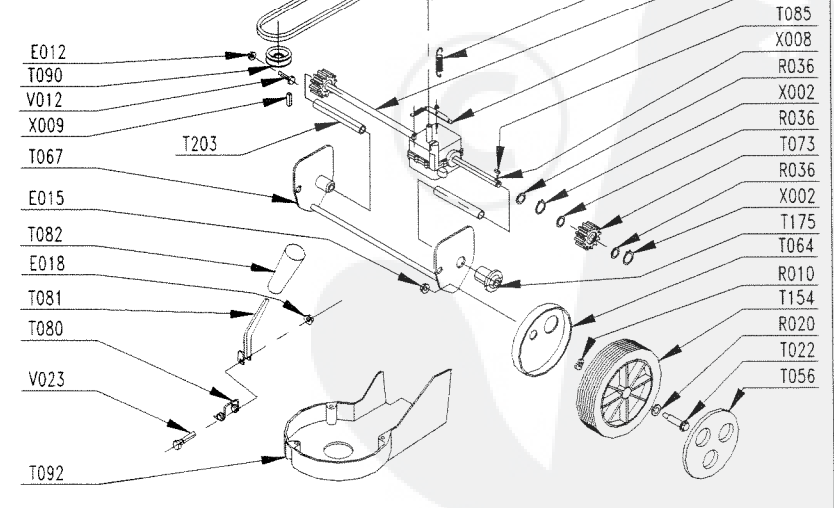

CML8CT

PRODUIT: 00023408  
REPERES CODE

- E012 90892078
- E014 90100044
- E015 90315001
- E018 90805503
- E019 90805504
- E021 90105406
- R010 90807502
- R015 90107000
- R020 90892018
- R027 90892058
- R036 91322037
- R038 062300
- T000 00100350
- T003 90803168/R
- T004 90892046
- T005 90803018
- T006 90800114
- T007 90803080
- T009 90800016
- T012B 90892404
- T013 100403/8
- T014 M6116
- T015 M5710
- T016 M6121
- T017 M6114
- T018 90892458
- T020 90892066
- T022 90892562
- T023 90892551/N
- T026 M5757
- T030 90892387
- T031 101103/7
- T032 90803057
- T033 97047823
- T034 90892616
- T036 90892360
- T038 90892388
- T056 M5938
- T064 M5565
- T066 97047017
- T067 90892640/N
- T069 90895025
- T073 M5559
- T080 90803030
- T081 90803029
- T082 90803039
- T083 90803131
- T085 90803036
- T086 90803130
- T087 EFT00080
- T088 EFT00082

PRODUIT: 00023408  
REPERES CODE

- T089 90805065
- T090 90803032
- T092 90803012
- T094 90892741
- T099 100840/8
- T119 90896197
- T147 90800013
- T154 M5562
- T155 90100692
- T175 90803092
- T183 90892545/N
- T193 90710185
- T217 M6023A
- T218 M6024A
- V003 90892074
- V012 90105095
- V018 90105001
- V023 90105086
- V031 92005018
- V032 92005020
- V067 90800004
- V083 90105115
- X002 90892026
- X008 90803035
- X009 90895012