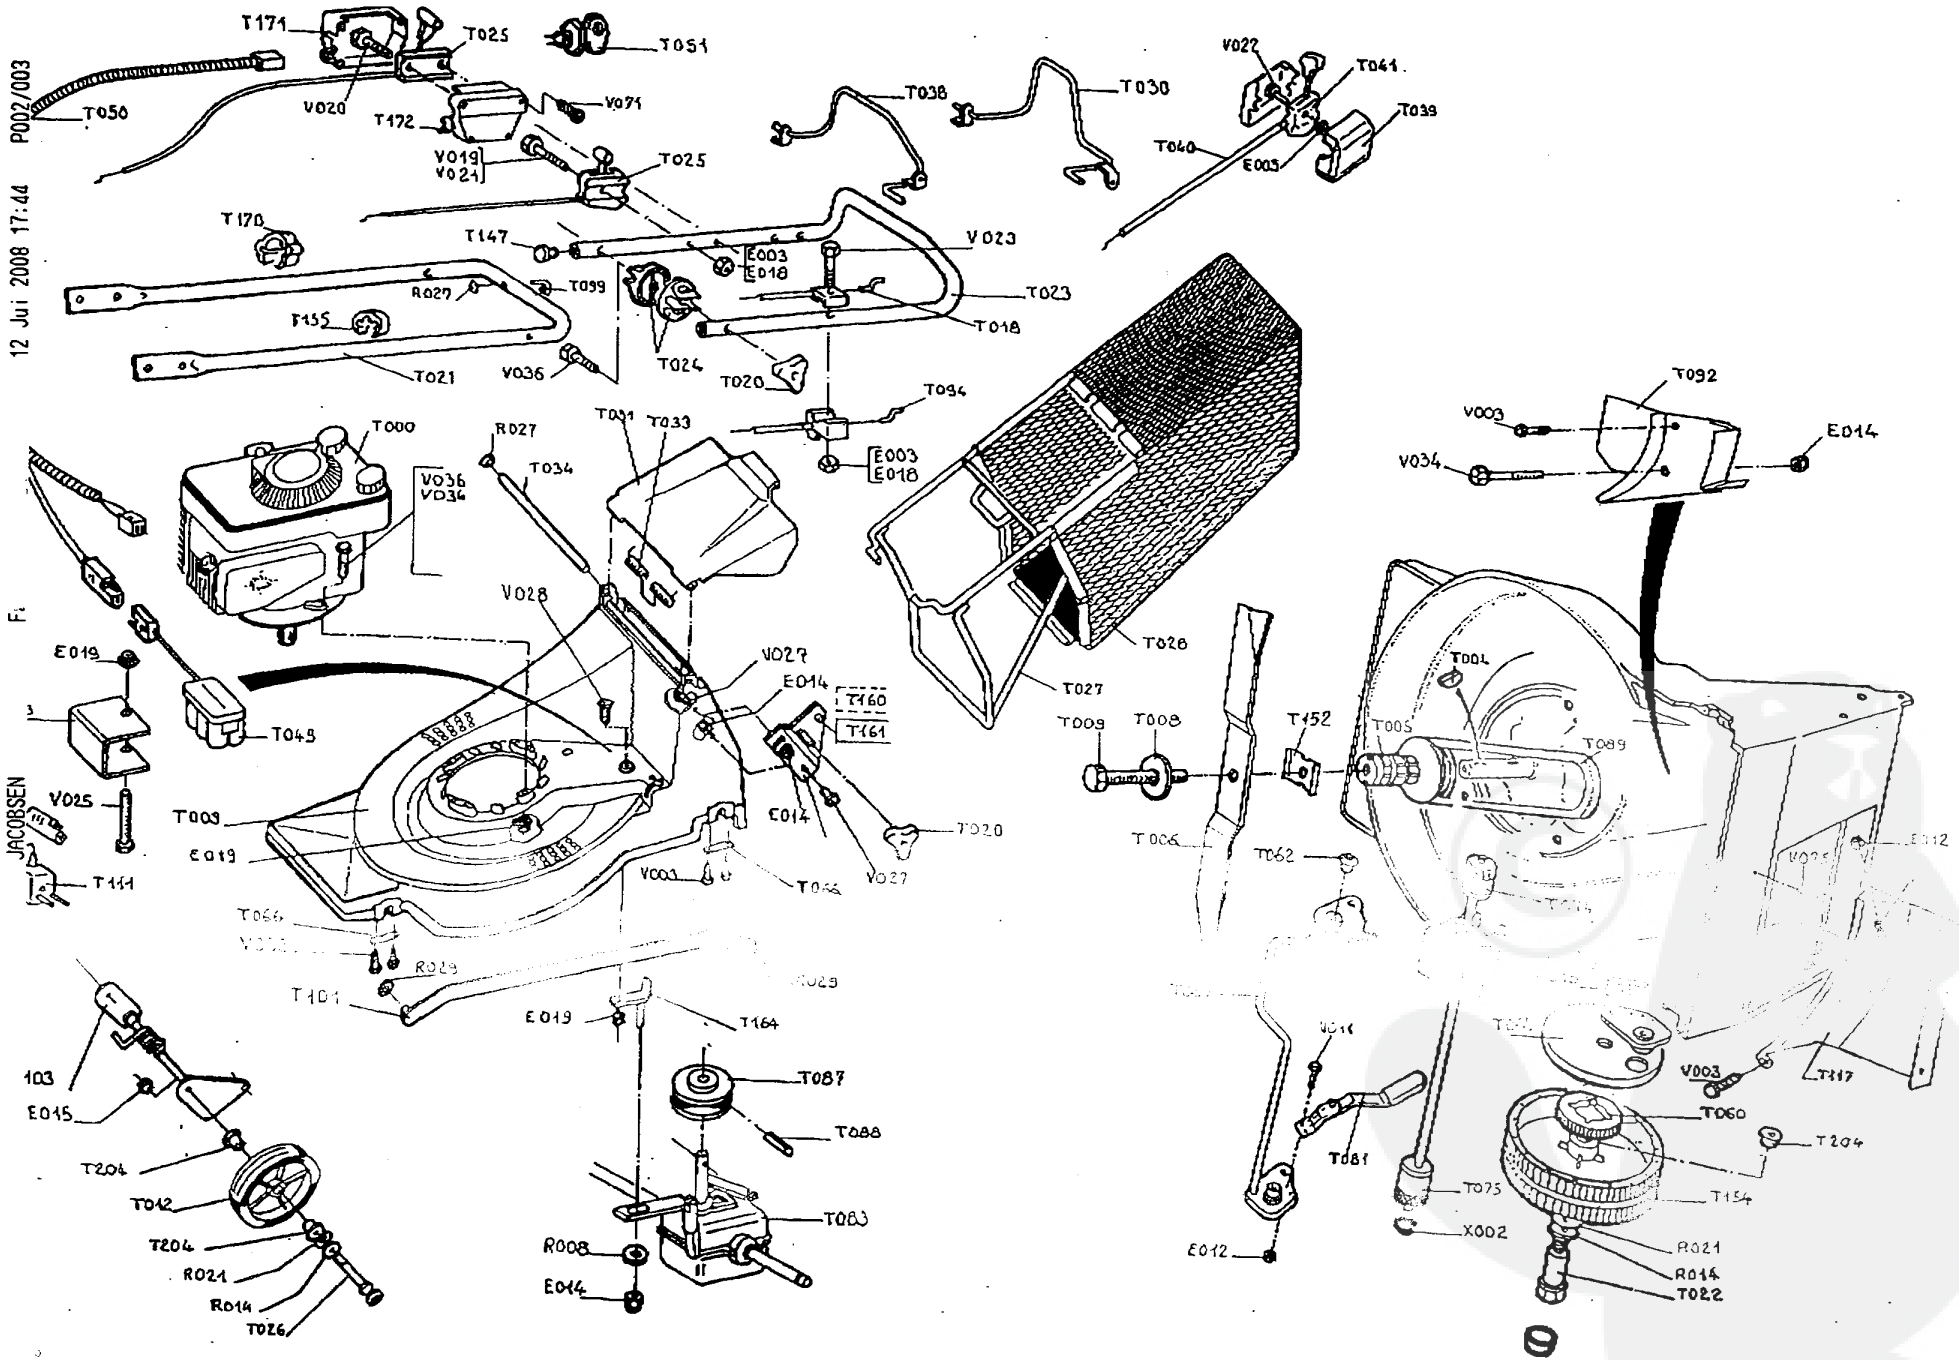

12 Jun 2008 17:44 P002/003

F1

JACOBSEN

REP	CODE ARTICLE	DESIGNATION
E003	90105515	Ecrou HM 6 ZN
E012	90892078	Ecrou frein M5 ZN
E014	90100044	Ecrou frein M8 ZN
E015	90315001	Ecrou frein M10 ZN
E019	90805504	Ecrou Towlock M8 ZN
R008	90107007	Rondelle D.8 ZN large
R014	90800015	Rondelle D.14 ZN
R021	90892091	Rondelle Onduliflex D.14
R027	90892058	Rondelle Starlock D.6 + enjoliveur
R029	90807507	Rondelle Starlock D.8 + enjoliveur
T000	00100281	Moteur
T003	90892225	Carte tondeuse
T004	90892048	Clavette
T005	90892045	Support de lame
T006	90892047	Lame
T008	90892085	Rondelle de lame
T009	90892131	Vis de lame
T012	90892127	Roue AV
T010	90892363	Cable frein moteur
T020	90892066	Molette plastique
T021	90892241/N	Guidon inférieur
T022	90892079	Axe roue AR.
T023	90892305	Guidon supérieur
T024	10002277	Boule de réglage D.22
T026	90892080	Axe de roue
T027	90892098	Armature bac à herbe
T028	90892111	Bac à herbe
T030	90892387	Levier embrayage
T031	90892097	Collecteur
T032	90892099	Collecteur
T033	90892100	Collecteur
T034	90892101	Collecteur
T035	90892102	Collecteur
T036	90892103	Collecteur
T037	90892104	Collecteur
T038	90892105	Collecteur
T039	90892106	Collecteur
T040	92100000	Boîte accélératrice
T041	90892000	Commande
T060	90892000	Pignon roue
T062	90892022	Roulement de roue
T064	90892024	Protecteur de roue
T066	90892059	Braie essieu
T067	90892025/N	Essieu arrière
T074	90892027	Pignon entraînement gauche
T075	90892028	Pignon entraînement droit
T081	90892036	Levier hauteur de coupe
T083	90892306	Boîtier transmission
T087	90803026	Poulie boîtier transmission
T088	90240032	Goupille Mecanindus
T089	90892031	Courroie
T092	90896068	Protecteur courroie