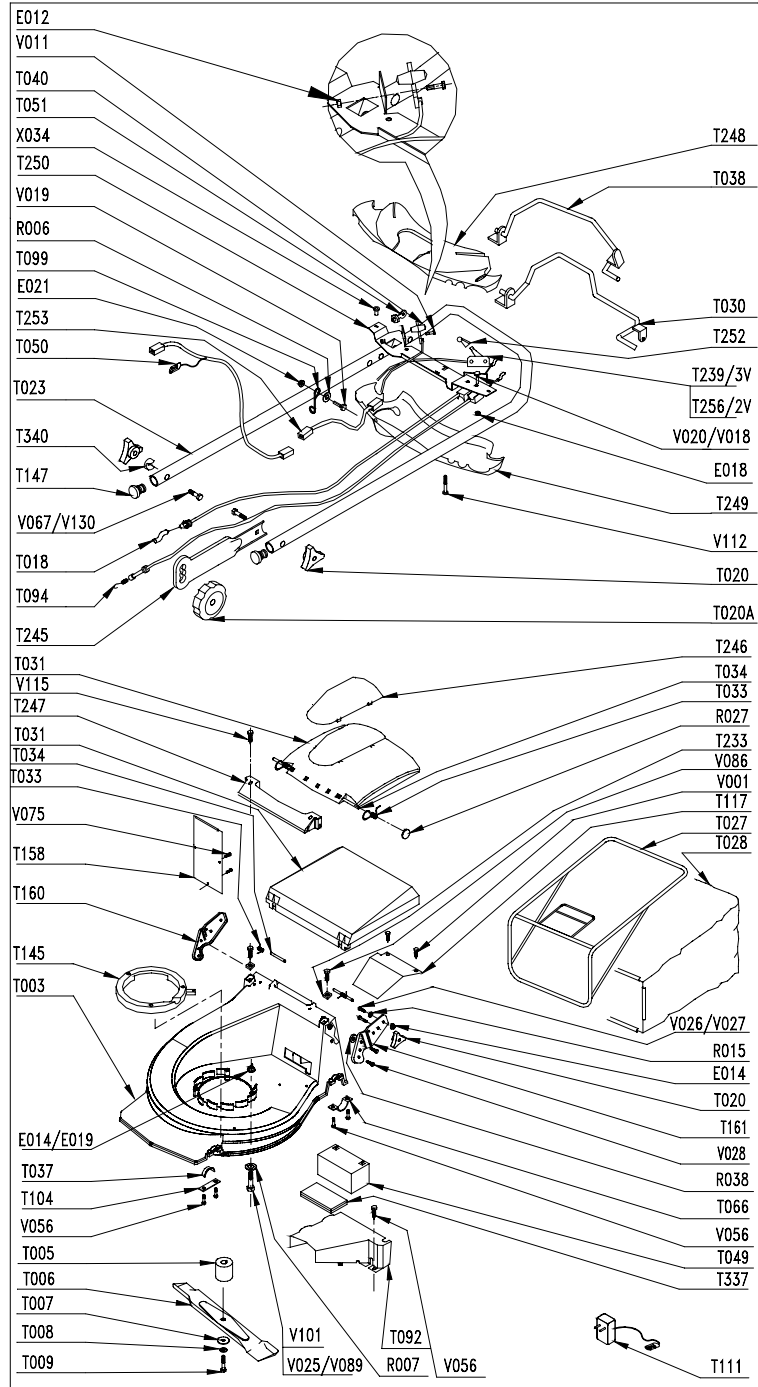

LARGEUR DE COUPE : 53 cm

Cutting width./ Schnittbreite / Maaibreedte .

CHASSIS: ALU

Deck / Chassis .

ED : 19/04/02 96425211

(Avertissement : seuls les repères inscrits sur le tableau correspondent à votre machine)

Notice à conserver pour consultations ultérieures

PRODUIT: 00025211
REPERES CODE

E012 90892078
 E014 90100044
 E015 90315001
 E018 90805503
 E019 90805504
 E021 90105406
 R005 90800035
 R006 90105058
 R007 90807501
 R010 90807502
 R015 90107000
 R020 90892018
 R023 97047308
 R027 90892058
 R029 90807507
 R036 91322037
 R038 062300
 T000 00100286
 T002 M4961
 T003 070600/J
 T004 90892046
 T005 90892900
 T006 M4331
 T007 90803080
 T009 90892044
 T012B 90892404
 T018 90892695
 T020 90892066
 T020A 90892600
 T022 90892562
 T023 90892564
 T026 M5757
 T027 90892704
 T028 071214/NG
 T031 90892700/N
 T033 90892706
 T034 90892705
 T036 90892360
 T037 100215/0
 T040 90892670
 T056 M5938
 T064 M5565
 T066 060220/0
 T067 90892941/N
 T073 M5559
 T080 90803030
 T081 90808005/Z
 T082 90803039
 T083 90808023
 T085 90803036

T036

PRODUIT: 00025211
REPERES CODE

T086 90803130
 T089 90805066
 T090 90803032
 T092 070624/1
 T094 90892696
 T099 100840/8
 T101 90808010/N
 T102 M4223
 T103 90808030/N
 T104 100214/0
 T117 070630/0
 T142 M1867
 T145 080626/N
 T147 90800013
 T154 M5562
 T155 M4780
 T155 90100670
 T158 070220/0
 T160 90892537/N
 T161 90892536/N
 T175 90892945
 T239 90892672
 T240 90892651/G
 T241 90892650/J
 T245 90892538/N
 T247 90892702/N
 T248 90892685/J
 T249 90892681/G
 T250 90892690
 T252 92100160
 T310 90896064
 T340 90892742
 T342 90892753/N
 V001 90105047
 V011 90892077
 V012 90105095
 V018 90105001
 V019 90105099
 V020 90105069
 V023 90105086
 V025 90805121
 V026 90105059
 V028 90105005
 V031 92005018
 V056 100216/0
 V089 90805113
 V112 90805502
 V130 90800020
 X002 90892026
 X005 90105096
 X008 90803035
 X009 92000087
 X034 90105151