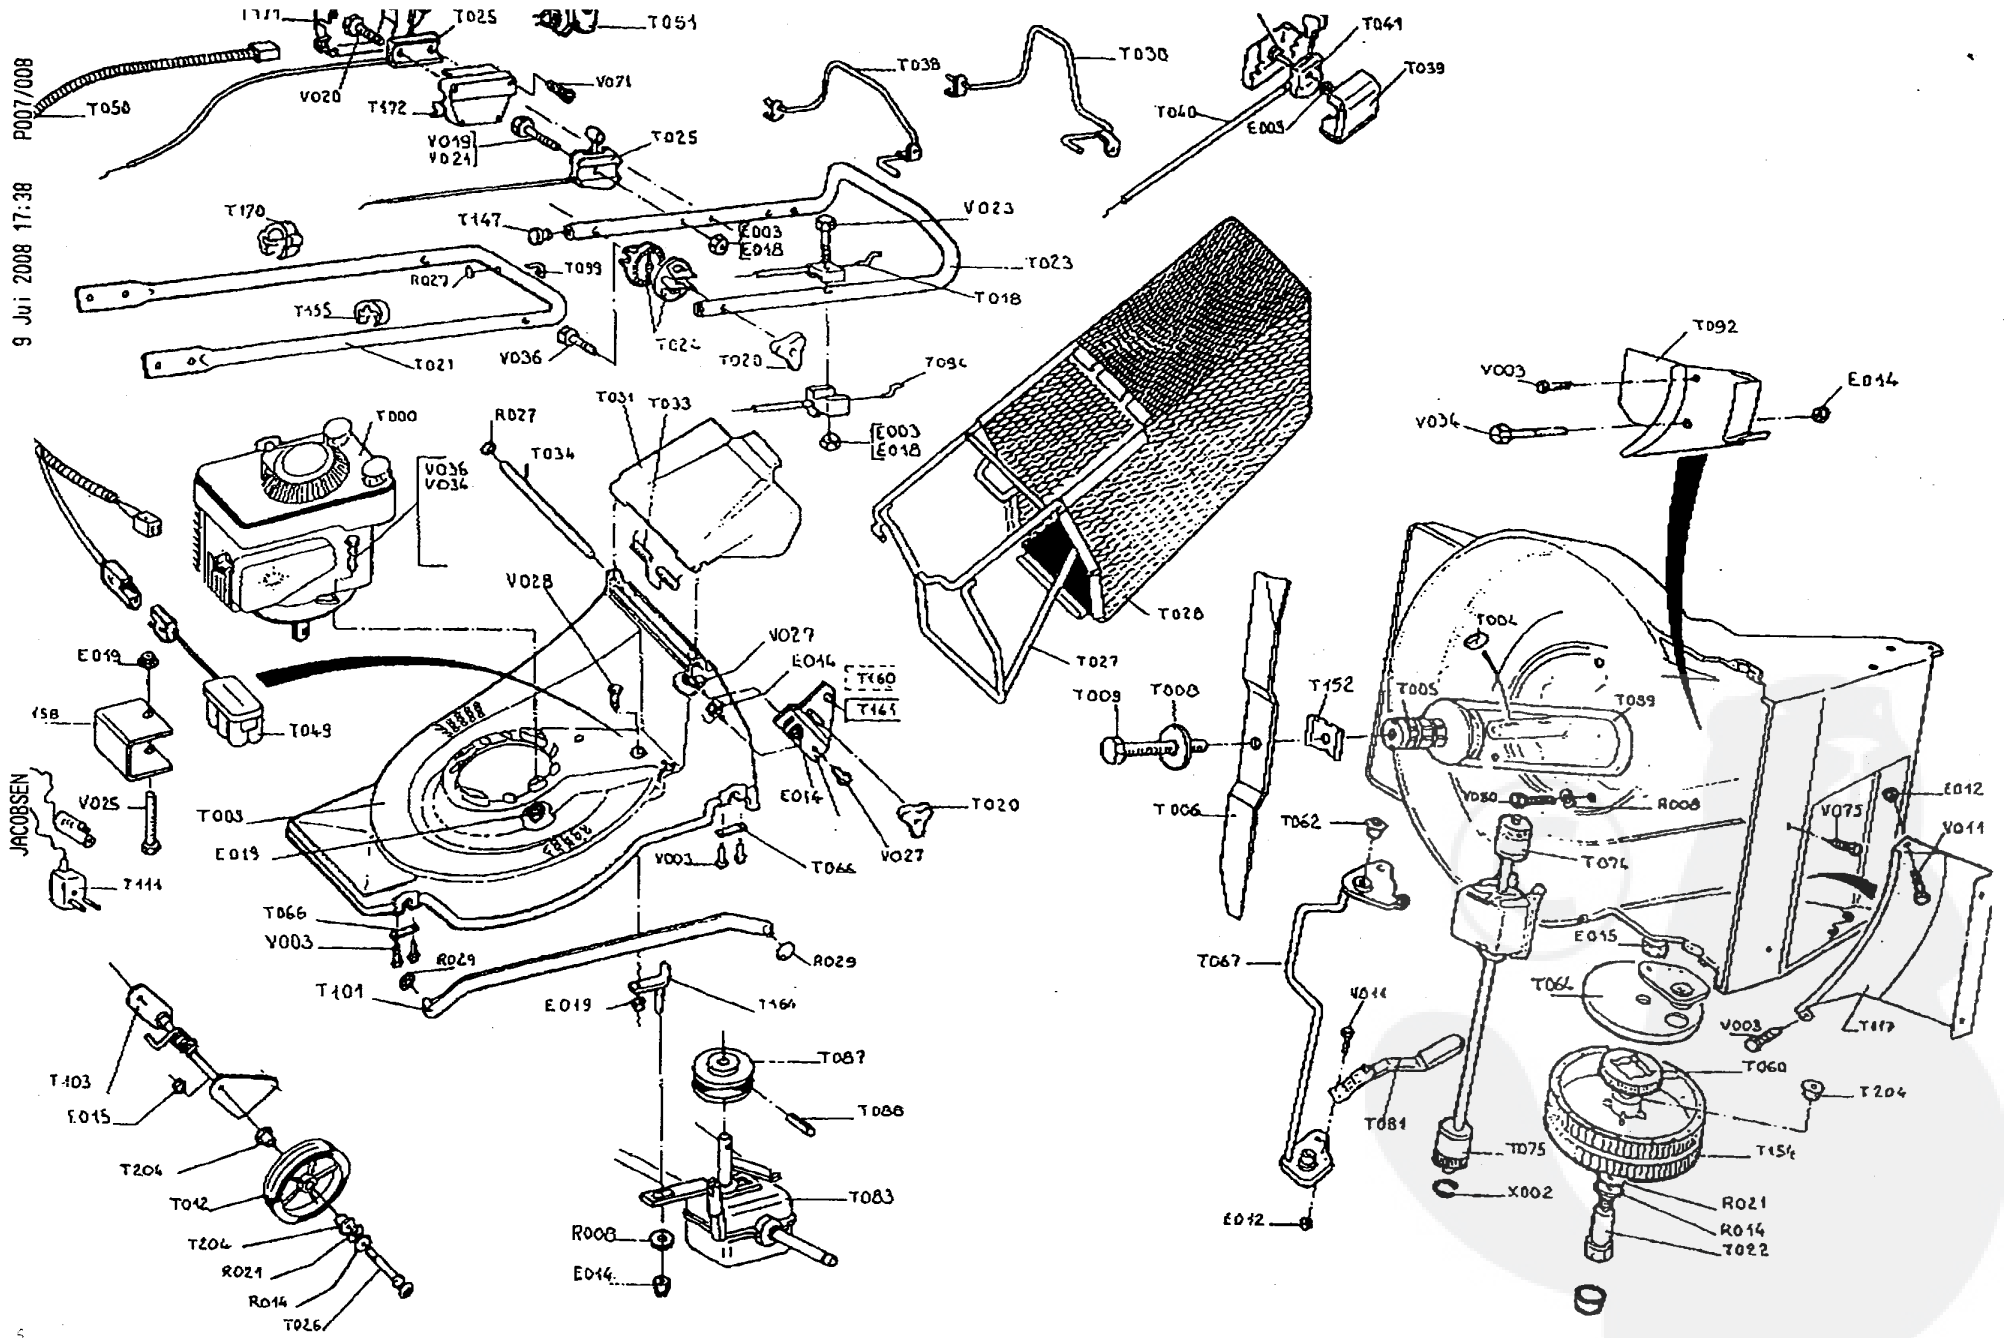

P007/008
9 Jul 2008 17:38

JACOBSEN

GRANJA SA Nomenclature

00025238

TD AL 53 BTS XM55 T J GT555T 98

Pièce	Qté	Désignation	Repère	Niveau
EFT00091	1	**EFT LEVIER EMBRA/FREIN ERGO STD*		1
M6101	1	AUTOCOLLANT SECURITE EMBRAYAGE		2
M6102	1	AUTOCOLLANT SECURITE FREIN MOTEUR		2
90105115	1	VIS HM 6 X 55 ZN 6.8	V083	2
90105406	1	ECROU BORGNE D6	E021	2
90892387	1	LEVIER EMBRAY TD voir 90892790	T030	2
90892386	1	LEVIER FREIN TD voir 90892791	T036	2
EFT00513	1	**EFT INEVITABLE TD 56 ALU BTS****		1
M4780	2	SERRE CABLE MOUNTFIELD	T155	2
90899024	0,168	PALETTE 120X100 mi lourde		2
90999028	1,5	FILM BULLE 807 (X 280 M)		2
90899029	2	EMBAL CALE TD 580*100*47		2
90899031	2	EMBAL CALE TD 200x120x50 POLYST.		2
90899033	1	EMBAL POCLETTE PLASTIQUE 255*400		2
90899036	1	EMBAL TD MONARCH+BTS65 1010X810X500		2
90899053	2	EMBAL CALE TD ALU BTS 180*110*110		2
90899081	6,88	FEUILLARD STRAPEX 2400m NOIR		2
90899082	0,083	FILM ETIRABLE MACHINE 500MMX23 MICR		2
98002119	1	AUTOCOLLANT SECURITE TD THERM V96		2
EFT00514	1	**EFT ESSIEU AVANT TD 55 ALU BTS**		1
M1867	2	CROCHET RESSORT REG CENT MIRAGMONA	T142	2
M4223	1	RESSORT REG CENT M/MN 48 53BTS	T102	2
M4961	1	CACHE BARRE LIAISON MIRAGMONARCH	T002	2
100214/0	2	BRIDE ESSIEU PLATE TD TBS 48 55	T104	2
100215/0	2	COUSSINET ESSIEU TD 48 55 TBS	T037	2
100216/0	4	VIS TOLE 4.8 X 13TH ZN	V056	2
90100067	2	RONDELLE D.12 ZN ETROITE	R012	2
90105088	2	RIVET D8 X 16	K005	2
90915001	2	ECROU FREIN M10 ZN	E015	2
90800035	2	RONDELLE D. 6 ETROITE 6.4X12	R006	2
90807507	2	RONDELLE STARLOCK D 8 +ENJOL.	R029	2
90808010/N	1	BIELLE LIAISON AV-AR TD TBS 55 NOIR	T101	2
90808013/N	1	ESSIEU AV=90808030/N+(2xM5767)	T103	2
PN	0,005	POUDRE NOIRE		3
90808013	1	ESSIEU AVANT90808030+M5757x2		3
90808014	1	AXE LIAISON ESSIEU AVANT TD TBS 55		4
90892018	2	RONDELLE QNDUFLEX D.12 type B	R020	2
90892469	2	AXE ROUE AV TD 2000/M/MO D.12 V96	T026	2
EFT00516	1	**EFT DEFLEC ET AR TD 55 ALU BTS**		1
070604/1	2	AXE DEFLECTEUR TD 56 TBS ZN	T034	2
070606/0	2	BRIDE SUPPORT DEFLECTEUR TD 56 TBS	T233	2
071104/1	2	RESSORT DEFLECT.TD ALU 55 BTS	T033	2
071202/0	1	ARMATURE BAC TD 53 ALU BTS STD NOIR	T027	2
100620/0	2	VIS TOLE 4.8 X 31TH EMBASE ZN autof	V086	2
EFT00518	1	**EFT TRANS TD 55 BTS 1V*****		1
EFT00080	1	90802900 POULIE SUR BOITIER D.50	T087	2
EFT00082	1	90240050 GOUPILLE MECANINDUS 5X25	T086	2
EFT00088	1	97046008 ROULEMENT DE ROUE D.12X26	T062	2
EFT00515	1	**EFT ESSIEU ARR TD 55 ALU BTS 1V**		2
M5565	2	REMPLACER PAR 90892854 V03	T064	3
080220/0	2	BRIDE ESSIEU PONTET TD TBS 48 55	T086	3
100216/0	4	VIS TOLE 4.8 X 13TH ZN	V056	3