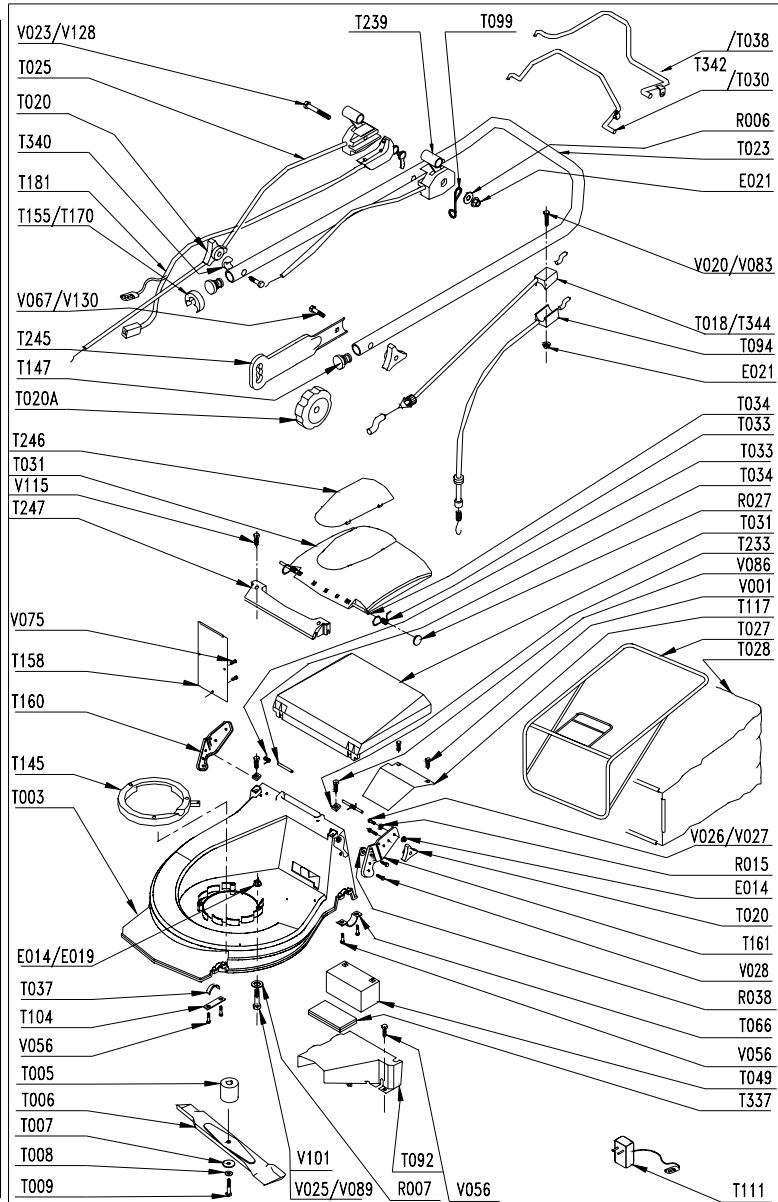

**MOTEUR: HONDA**

*Engine / Motor .*

**MODELE : GCV 160**

*Type / Typ .*

**LARGEUR DE COUPE : 53 cm**

*Cutting width./ Schnittbreite / Maaibreedte .*

**CHASSIS: ALU**

*Deck / Chassis .*

ED : 05/04/02 96425352

( Avertissement : seuls les repères inscrits sur le tableau correspondent à votre machine )

Notice à conserver pour consultations ultérieures

**PRODUIT: 00025352**  
**REPERES CODE**

- E012 90892078
- E014 90100044
- E015 90315001
- E018 90805503
- E019 90805504
- E021 90105406
- R005 90800035
- R006 90105058
- R007 90807501
- R010 90807502
- R015 90107000
- R020 90892018
- R023 97047308
- R027 90892058
- R029 90807507
- R036 91322037
- R038 062300
- T000 00100337
- T002 M4961
- T003 070600/R
- T004 90892046
- T005 90892900
- T006 M4331
- T007 90803080
- T009 90892044
- T012B 90892404
- T018 90892456
- T020 90892066
- T020A 90892600
- T022 90892562
- T023 90892569
- T025 92100203
- T026 M5757
- T027 90892704
- T028 071214/0
- T031 90892700/N
- T033 90892706
- T034 90892705
- T036 90892360
- T037 100215/0
- T056 M5938
- T062 EFT00088
- T064 M5565
- T066 060220/0
- T067 90892941/N
- T073 M5559
- T080 90803030
- T081 90808005/Z
- T082 90803039
- T083 90892453

**PRODUIT: 00025352**  
**REPERES CODE**

- T085 90803036
- T086 90803098
- T087 EFT00080
- T088 EFT00082
- T089 90805067
- T090 90803032
- T092 070624/1
- T094 90892349
- T099 100840/8
- T101 90808010/N
- T102 M4223
- T103 90808030/N
- T104 100214/0
- T117 070630/0
- T142 M1867
- T145 080626/N
- T147 90800013
- T154 M5562
- T155 M4780
- T158 070220/0
- T160 90892537/N
- T161 90892536/N
- T175 90892945
- T245 90892538/N
- T247 90892702/N
- T310 90896064
- T340 90892742
- T342 90892753/N
- V001 90105047
- V012 90105095
- V023 90105086
- V026 90105059
- V028 90105005
- V031 92005018
- V056 100216/0
- V083 90105115
- V101 90100062
- V115 90805045
- V130 90800020
- X002 90892026
- X005 90105096
- X008 90803035
- X009 92000087