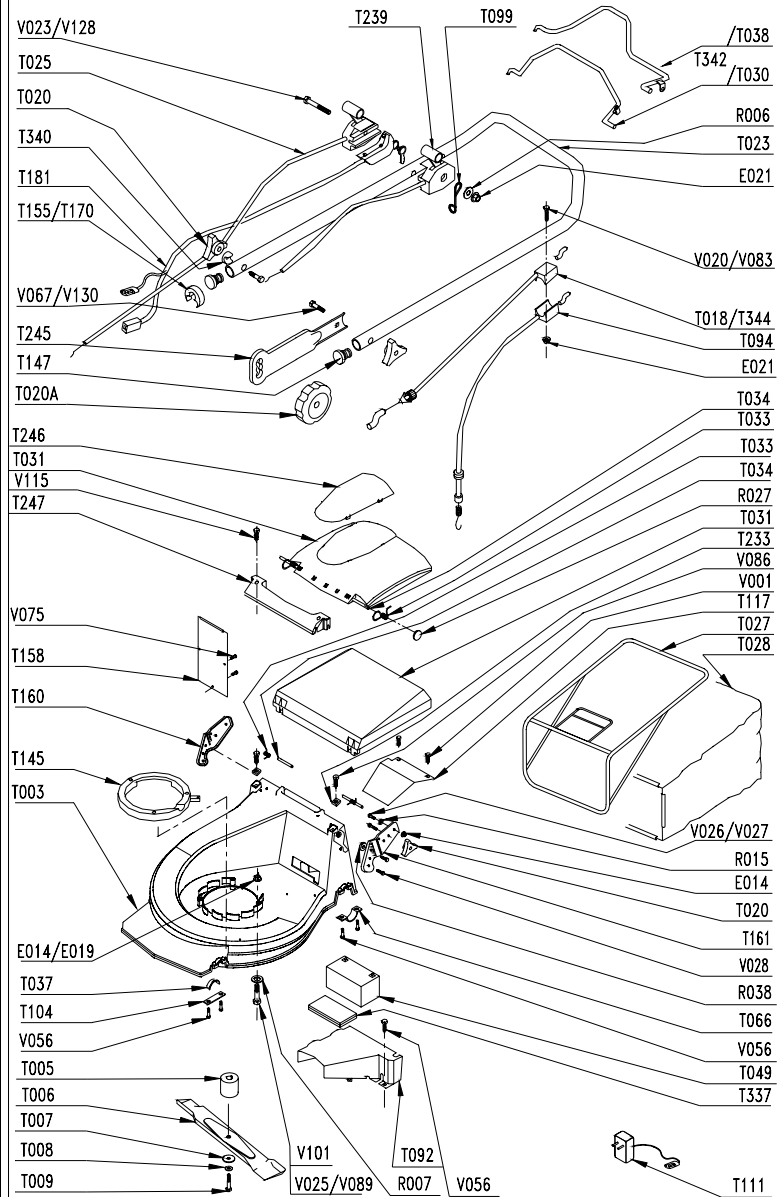

REF.ARTICLE: 00025356

Part Number / Typ Nr .

MOTEUR: Briggs & Stratton

Engine / Motor .

MODELE : QUANTUM 55

Type / Typ .

LARGEUR DE COUPE : 53 cm

Cutting width./ Schnittbreite / Maaibreedte .

CHASSIS: ALU

Deck / Chassis .

ED : 05/04/02 96425356

(Avertissement : seuls les repères inscrits sur le tableau correspondent à votre machine)

Notice à conserver pour consultations ultérieures

PRODUIT: 00025356
REPERES CODE

- E012 90892078
- E014 90100044
- E015 90315001
- E018 90805503
- E019 90805504
- E021 90105406
- R004 90807506
- R005 90800035
- R007 90807501
- R010 90807502
- R015 90107000
- R020 90892018
- R023 97047308
- R027 90892058
- R029 90807507
- R036 91322037
- R038 062300
- T000 00100490
- T002 M4961
- T003 070600/R
- T005 90892900
- T006 M4331
- T007 90803080
- T009 90892044
- T012B 90892404
- T020 90892066
- T020A 90892600
- T022 90892562
- T023 90892569
- T026 M5757
- T027 90892704
- T028 071214/0
- T031 90892700/N
- T032 90803200
- T033 90892706
- T034 90892705
- T036 90892360
- T037 100215/0
- T056 M5938
- T062 EFT00088
- T064 M5565
- T066 060220/0
- T067 90892941/N
- T073 M5559
- T080 90803030

- T081 90808005/Z
- T082 90803039
- T083 90892453
- T085 90803036
- T086 90803098
- T089 90805067
- T090 90803032
- T092 070624/1
- T094 90892349
- T101 90808010/N
- T102 M4223
- T103 90808030/N
- T104 100214/0
- T117 070630/0
- T142 M1867
- T145 080626/N
- T147 90800013
- T154 M5562
- T155 M4780
- T158 070220/0
- T160 90892537/N
- T161 90892536/N
- T175 90892945
- T245 90892538/N
- T247 90892702/N
- T310 90896064
- T325 90892823/J
- T326 90892824/N
- T327 90892832
- T340 90892742
- T342 90892753/N
- T344 90892826
- V001 90105047
- V012 90105095
- V023 90105086
- V025 90805121
- V026 90105059
- V028 90105005
- V031 92005018
- V056 100216/0
- V083 90105115
- V089 90805113
- V091 90805112
- V115 90805045
- V130 90800020
- X002 90892026
- X005 90105096
- X008 90803035