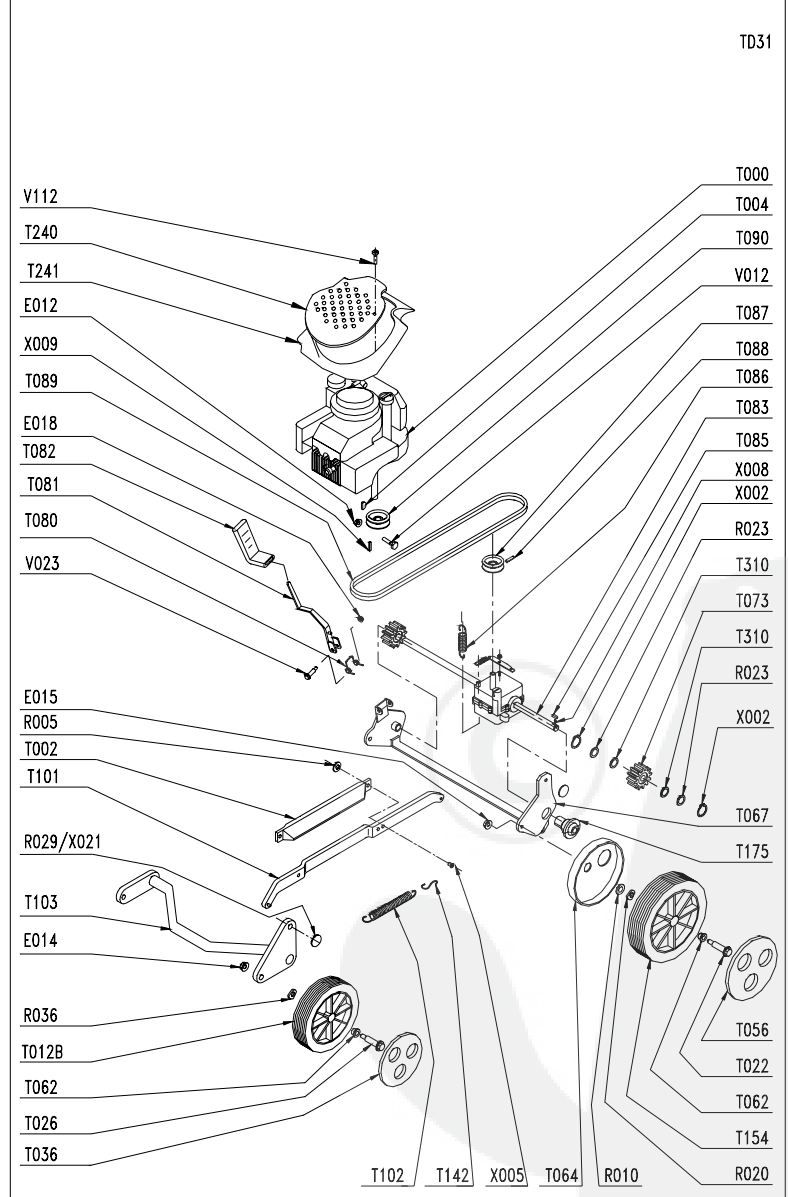

REF.ARTICLE: 00025356

Part Number / Typ Nr .

MOTEUR: Briggs & Stratton

Engine / Motor .

MODELE : QUANTUM 55

Type / Typ .

LARGEUR DE COUPE : 53 cm

Cutting width./ Schnittbreite / Maaibreedte .

CHASSIS: ALU

Deck / Chassis .

ED : 05/04/02 96425356

(Avertissement : seuls les repères inscrits sur le tableau correspondent à votre machine)

Notice à conserver pour consultations ultérieures

PRODUIT: 00025356
REPERES CODE

- E012 90892078
- E014 90100044
- E015 90315001
- E018 90805503
- E019 90805504
- E021 90105406
- R004 90807506
- R005 90800035
- R007 90807501
- R010 90807502
- R015 90107000
- R020 90892018
- R023 97047308
- R027 90892058
- R029 90807507
- R036 91322037
- R038 062300
- T000 00100490
- T002 M4961
- T003 070600/R
- T005 90892900
- T006 M4331
- T007 90803080
- T009 90892044
- T012B 90892404
- T020 90892066
- T020A 90892600
- T022 90892562
- T023 90892569
- T026 M5757
- T027 90892704
- T028 071214/0
- T031 90892700/N
- T032 90803200
- T033 90892706
- T034 90892705
- T036 90892360
- T037 100215/0
- T056 M5938
- T062 EFT00088
- T064 M5565
- T066 060220/0
- T067 90892941/N
- T073 M5559
- T080 90803030

- T081 90808005/Z
- T082 90803039
- T083 90892453
- T085 90803036
- T086 90803098
- T089 90805067
- T090 90803032
- T092 070624/1
- T094 90892349
- T101 90808010/N
- T102 M4223
- T103 90808030/N
- T104 100214/0
- T117 070630/0
- T142 M1867
- T145 080626/N
- T147 90800013
- T154 M5562
- T155 M4780
- T158 070220/0
- T160 90892537/N
- T161 90892536/N
- T175 90892945
- T245 90892538/N
- T247 90892702/N
- T310 90896064
- T325 90892823/J
- T326 90892824/N
- T327 90892832
- T340 90892742
- T342 90892753/N
- T344 90892826
- V001 90105047
- V012 90105095
- V023 90105086
- V025 90805121
- V026 90105059
- V028 90105005
- V031 92005018
- V056 100216/0
- V083 90105115
- V089 90805113
- V091 90805112
- V115 90805045
- V130 90800020
- X002 90892026
- X005 90105096
- X008 90803035