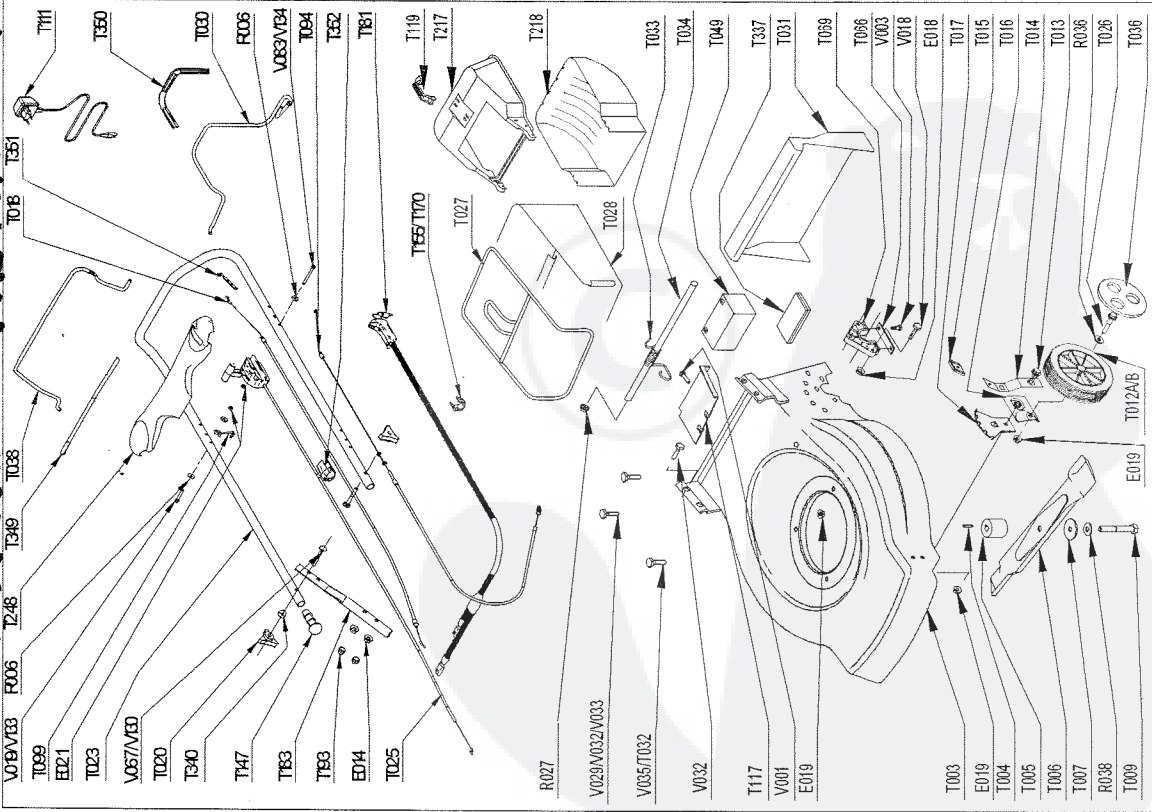

#### FICHE TECHNIQUE

- ◆ Rayon : JARDIN
- ◆ RFSF : 8011. **Tondeuses thermiques**
  
- ◆ Fabricant : GRANJA
  
- ◆ Code ANPF : 239659
  
- ◆ Caractéristiques :
  - Tondeuse thermique tractée
  - Moteur Briggs et Stratton 4 CV
  - Carter acier
  - Largeur de coupe 46 cm
  - Bac toile 50 litres

**PRODUIT: 26206A**  
**REPERES CODE**

E012 90892078  
 E014 90100044  
 E015 90315001  
 E018 90805503  
 E019 90805504  
 E021 90105406  
 R006 90105058  
 R010 90807502  
 R015 90107000  
 R020 90892018  
 R027 90892058  
 R036 91322037  
 R038 062300  
 T000 00100351  
 T003 90803168/VT  
 T004 90892046  
 T005 90803018  
 T006 90800114  
 T007 90803080  
 T009 90800016  
 T012B 90892404  
 T013 10040378  
 T014 M6116  
 T015 90892550  
 T016 M6121  
 T017 M6114  
 T018 90892836  
 T020 90892066  
 T022 90892562  
 T023 90892844/N  
 T025 92100300  
 T026 M5757  
 T027 90803041  
 T028 90803079  
 T030 90892790  
 T031 1011037  
 T032 90803057  
 T033 97047823  
 T034 90892616  
 T036 90892442  
 T038 90892791  
 T056 90892441

T064 M5565  
 T066 97047017  
 T067 90892640/N  
 T069 90895025  
 T073 M5559  
 T080 90803030  
 T081 90803029  
 T082 90803039  
 T083 90803131  
 T085 90803036  
 T086 90803130  
 T087 EFT00080  
 T088 EFT00082  
 T089 90805065  
 T090 90803032  
 T092 90803012  
 T094 90892799  
 T099 100840/8  
 T147 90800013  
 T154 M5562  
 T155 90100692  
 T175 90803092  
 T183 90892545/N  
 T193 90710185  
 T340 90892742  
 T349 90892792/N  
 T350 90892793/N  
 T351 90892789  
 T352 90892788  
 V003 90892074  
 V012 90105095  
 V018 90105001  
 V019 90105099  
 V023 90105086  
 V031 92005018  
 V032 92005020  
 V083 90105115  
 V130 90800020  
 X002 90892026  
 X008 90803035  
 X009 90895012