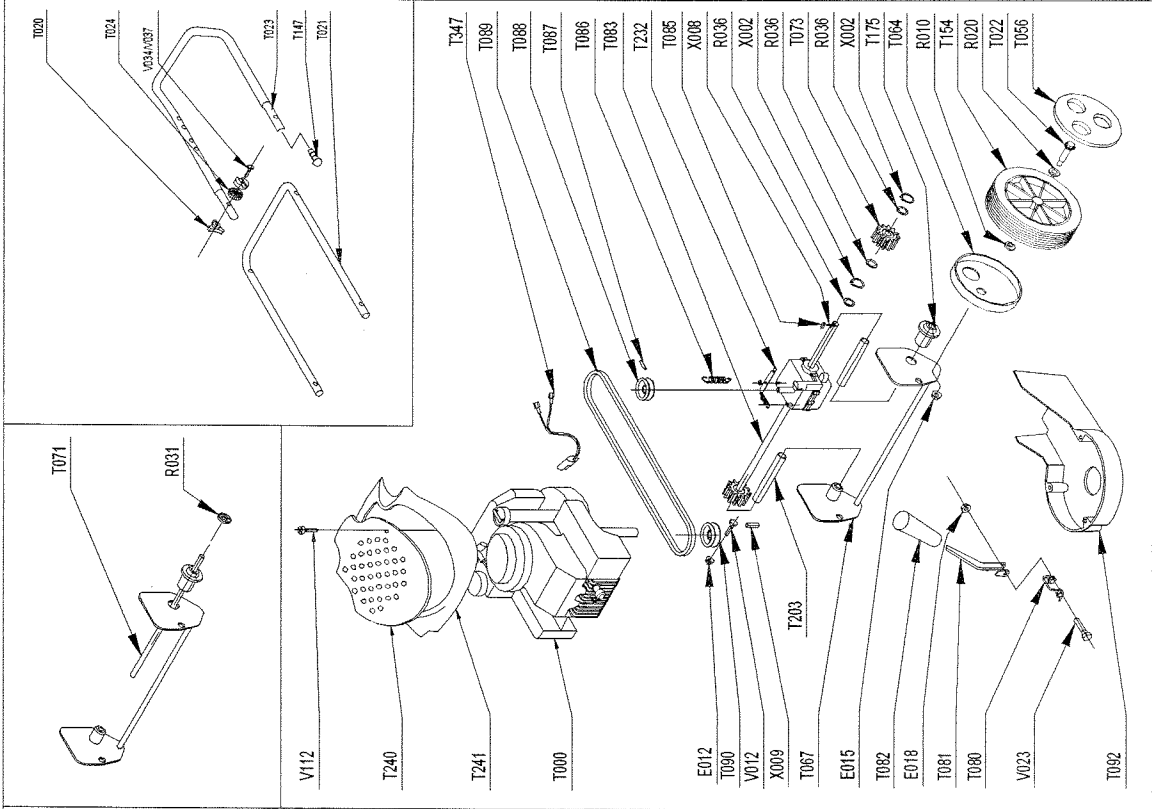

#### FICHE TECHNIQUE

- ◆ Rayon : JARDIN
- ◆ RFSF : 8011. **Tondeuses thermiques**
  
- ◆ Fabricant : GRANJA
  
- ◆ Code ANPF : 239659
  
- ◆ Caractéristiques :
  - Tondeuse thermique tractée
  - Moteur Briggs et Stratton 4 CV
  - Carter acier
  - Largeur de coupe 46 cm
  - Bac toile 50 litres

**PRODUIT: 26206A**  
**REPERES CODE**

E012 90892078  
 E014 90100044  
 E015 90315001  
 E018 90805503  
 E019 90805504  
 E021 90105406  
 R006 90105058  
 R010 90807502  
 R015 90107000  
 R020 90892018  
 R027 90892058  
 R036 91322037  
 R038 062300  
 T000 00100351  
 T003 90803168/VT  
 T004 90892046  
 T005 90803018  
 T006 90800114  
 T007 90803080  
 T009 90800016  
 T012B 90892404  
 T013 10040378  
 T014 M6116  
 T015 90892550  
 T016 M6121  
 T017 M6114  
 T018 90892836  
 T020 90892066  
 T022 90892562  
 T023 90892844/N  
 T025 92100300  
 T026 M5757  
 T027 90803041  
 T028 90803079  
 T030 90892790  
 T031 1011037  
 T032 90803057  
 T033 97047823  
 T034 90892616  
 T036 90892442  
 T038 90892791  
 T056 90892441

T064 M5565  
 T066 97047017  
 T067 90892640/N  
 T069 90895025  
 T073 M5559  
 T080 90803030  
 T081 90803029  
 T082 90803039  
 T083 90803131  
 T085 90803036  
 T086 90803130  
 T087 EFT00080  
 T088 EFT00082  
 T089 90805065  
 T090 90803032  
 T092 90803012  
 T094 90892799  
 T099 100840/8  
 T147 90800013  
 T154 M5562  
 T155 90100692  
 T175 90803092  
 T183 90892545/N  
 T193 90710185  
 T340 90892742  
 T349 90892792/N  
 T350 90892793/N  
 T351 90892789  
 T352 90892788  
 V003 90892074  
 V012 90105095  
 V018 90105001  
 V019 90105099  
 V023 90105086  
 V031 92005018  
 V032 92005020  
 V083 90105115  
 V130 90800020  
 X002 90892026  
 X008 90803035  
 X009 90895012