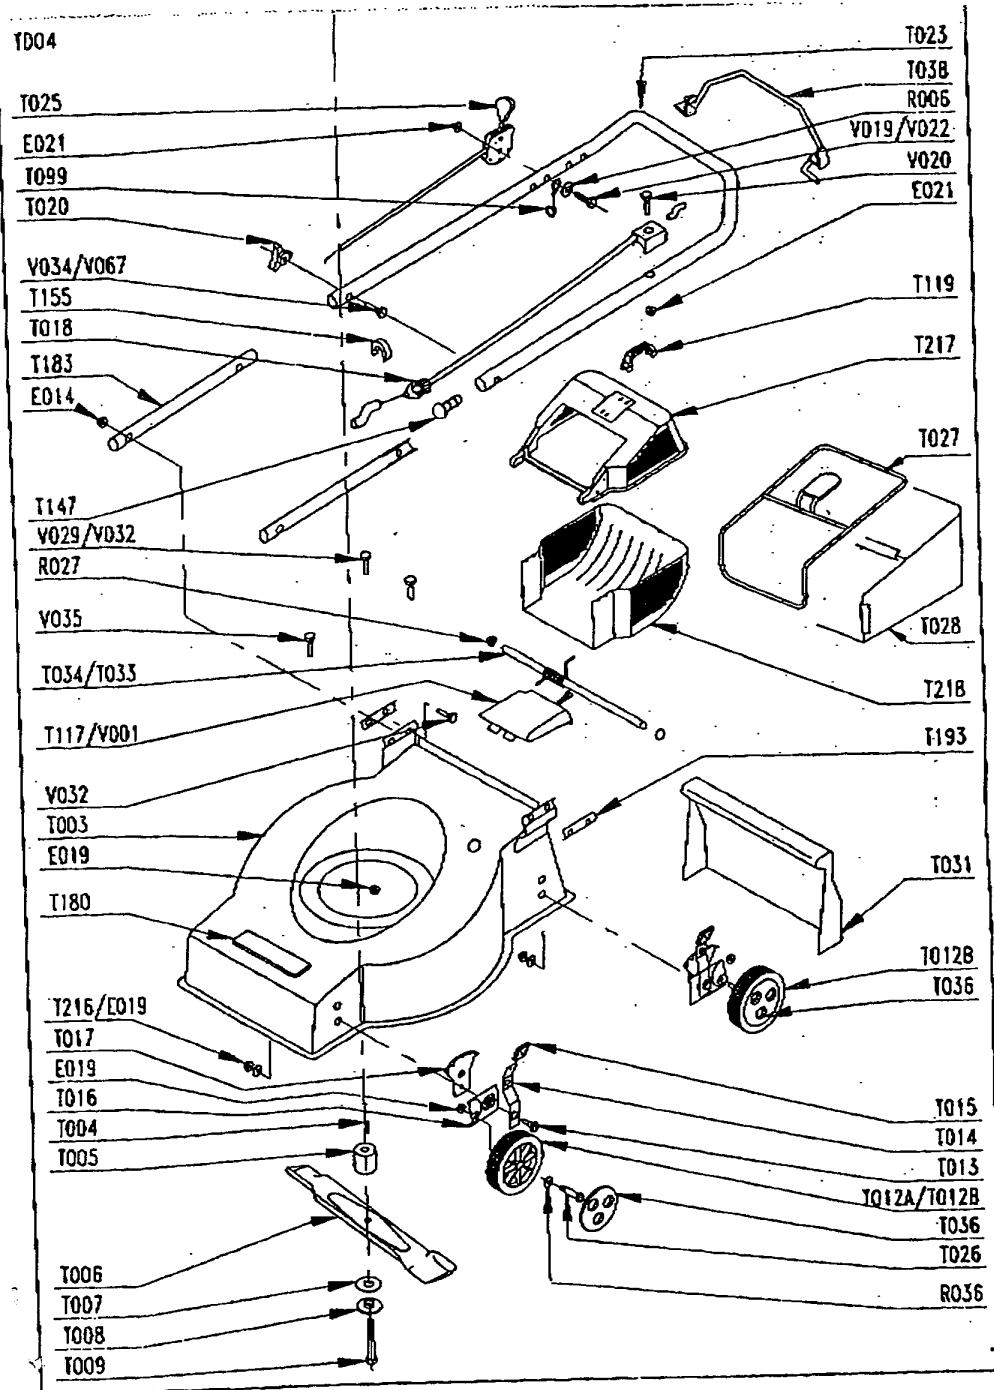

3 Sep 2009 10:32 P003/003

REPERES	CODE	ARTICLE
E014	90100044	
E018	90805503	
E019	90805504	
E021	90105406	
R006	90105058	
R015	90107000	
R027	90892058	
R036	91322037	
T000	00100350	
T003	90803147/VT	
T004	90892046	
T005	90803018	
T006	90800115	
T007	90803044	
T008	90803042	
T009	90800016	
T012A	90892359	
T012B	90892404	
T013	100403/8	
T014	M6116	
T015	M5710	
T016	M6121	
T017	M6114	
T018	90892695	
T020	90892066	
T023	90892561	
T023	90892551/N	
T025	92100117	
T026	M5757	
T027	90803041	
T028	90803152	
T031	101103/7	
T033	97047823	
T034	90892616	
T036	90892442	
T038	90892534/N	
T099	100840/8	
T147	90800013	
T155	90100692	
T180	96002232	
T183	90892545/N	
T193	M4823	
T216	080642/0	
V019	90105099	
V020	90105069	
V022	90105072	
V029	90105007	
V032	92005020	
V067	90800004