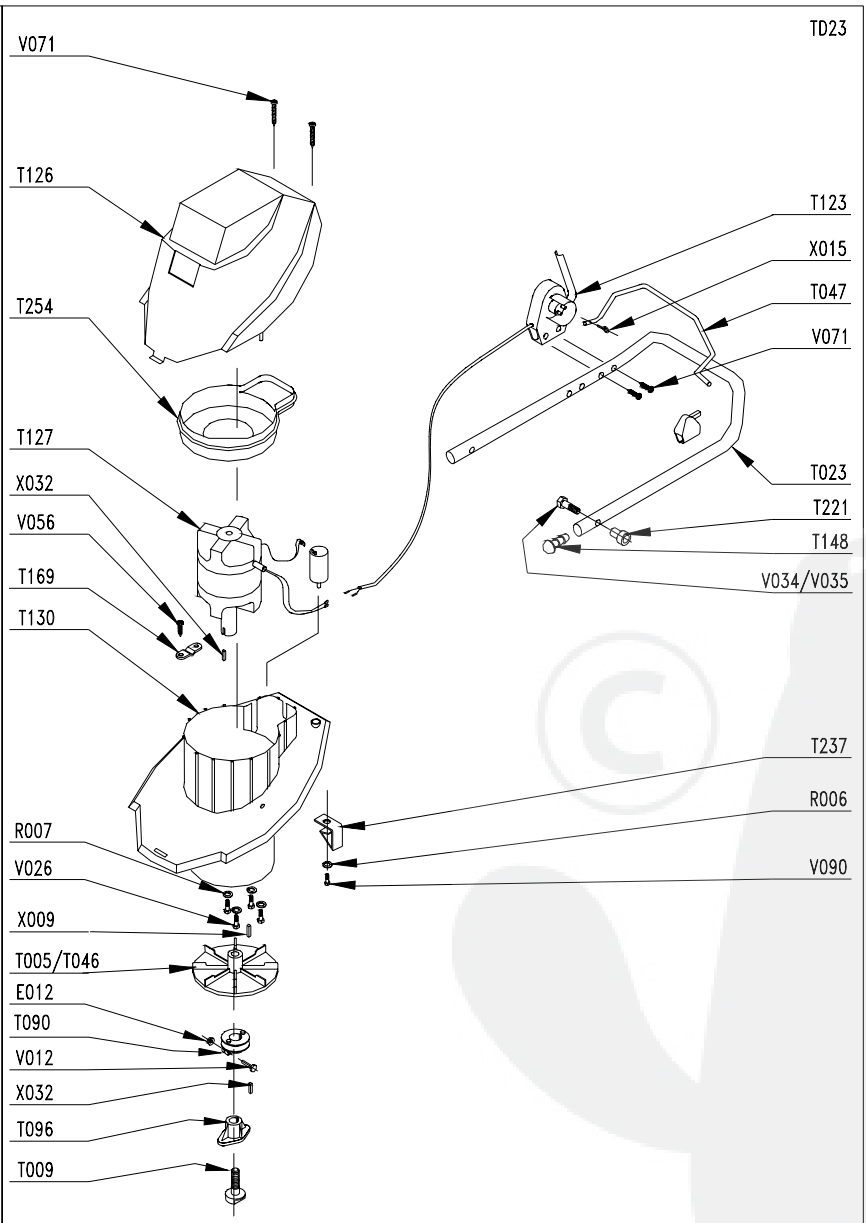

**MOTEUR: Electrique 230V-50HZ**

*Engine / Motor .*

**MODELE : 1400W**

*Type / Typ .*

**LARGEUR DE COUPE : 42 cm**

*Cutting width./ Schnittbreite / Maaibreedte .*

**CHASSIS: ACIER / Steel / Stahl**

*Deck / Chassis .*

ED : 05/04/02 96427107

( Avertissement : seuls les repères inscrits sur le tableau correspondent à votre machine )

Notice à conserver pour consultations ultérieures

**PRODUIT: 00027107**  
**REPERES CODE**

E014	90100044
E019	90805504
R006	90105058
R007	90807501
R027	90892058
R036	91322037
T003	90803147/R
T005	111302/V97
T006	021301/7
T009	110651/7
T012A	90892661
T012B	90892404
T013	100403/8
T014	M6116
T015	M5710
T016	M6121
T017	M6114
T020	90892066
T023	90892521
T026	M5757
T027	90803041
T028	90803040
T031	101103/7
T033	97047823
T034	90892616
T036	90892442
T123	90892781
T126	M7328
T127	00100513
T130	M7327
T148	91670020
T155	90100616
T155	90100692
T169	90892300
T183	90892545/R
T193	90710185
T254	90837329
T346	90892785
V001	90803134
V026	90105059
V031	92005018
V034	90800019
V071	90105066
V090	90805115
X032	97037061