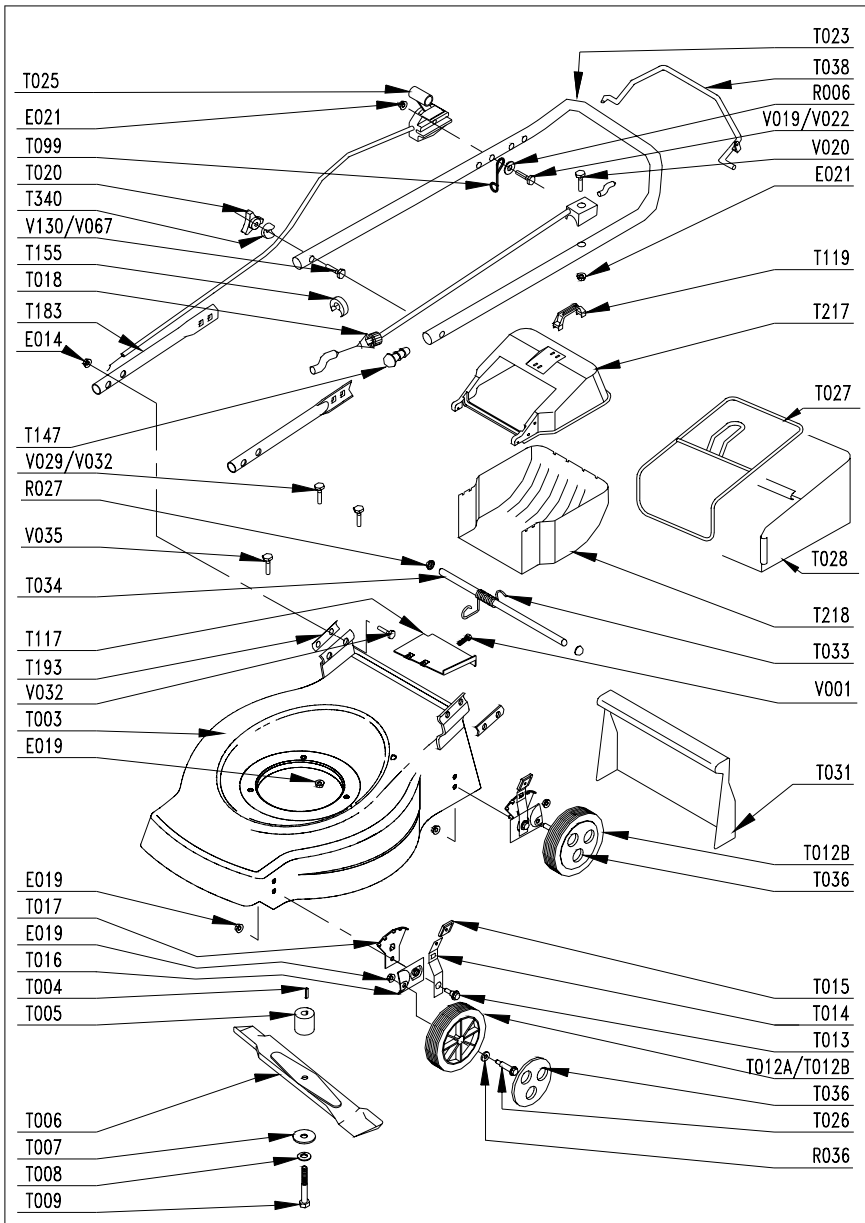

**MOTEUR: Electrique 230V-50HZ**

*Engine / Motor .*

**MODELE : 1400W**

*Type / Typ .*

**LARGEUR DE COUPE : 42 cm**

*Cutting width./ Schnittbreite / Maaibreedte .*

**CHASSIS: ACIER / Steel / Stahl**

*Deck / Chassis .*

ED : 05/04/02 96427107

( Avertissement : seuls les repères inscrits sur le tableau correspondent à votre machine )

Notice à conserver pour consultations ultérieures

**PRODUIT: 00027107**  
**REPERES CODE**

E014	90100044
E019	90805504
R006	90105058
R007	90807501
R027	90892058
R036	91322037
T003	90803147/R
T005	111302/V97
T006	021301/7
T009	110651/7
T012A	90892661
T012B	90892404
T013	100403/8
T014	M6116
T015	M5710
T016	M6121
T017	M6114
T020	90892066
T023	90892521
T026	M5757
T027	90803041
T028	90803040
T031	101103/7
T033	97047823
T034	90892616
T036	90892442
T123	90892781
T126	M7328
T127	00100513
T130	M7327
T148	91670020
T155	90100616
T155	90100692
T169	90892300
T183	90892545/R
T193	90710185
T254	90837329
T346	90892785
V001	90803134
V026	90105059
V031	92005018
V034	90800019
V071	90105066
V090	90805115
X032	97037061