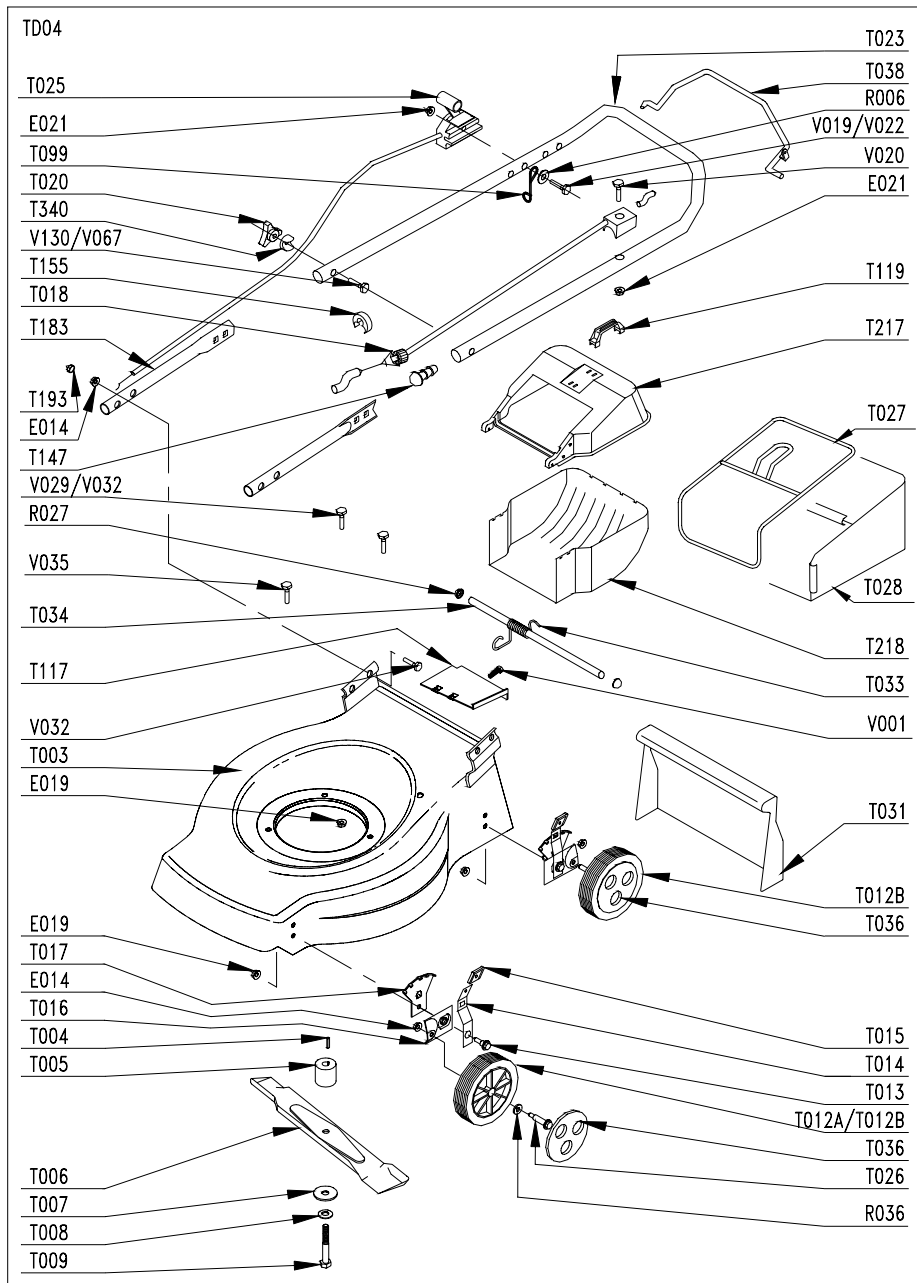

LARGEUR DE COUPE : 42 cm

Cutting width./ Schnittbreite / Maaibreedte .

CHASSIS: ACIER / Steel / Stahl

Deck / Chassis .

ED : 19/02/02 96427108

(Avertissement : seuls les repères inscrits sur le tableau correspondent à votre machine)

Notice à conserver pour consultations ultérieures

PRODUIT: 00027108
REPERES CODE

- E014 90100044
- E019 90805504
- E021 90105406
- R006 90105058
- R015 90107000
- R027 90892058
- R036 91322037
- R038 062300
- T000 00100350
- T003 90803147/R
- T004 90892046
- T005 90803018
- T006 90800115
- T007 90803080
- T009 90800016
- T012A 90892661
- T012B 90892404
- T013 100403/8
- T014 M6116
- T015 M5710
- T016 M6121
- T017 M6114
- T018 90892458
- T020 90892066
- T023 90892551/R
- T026 M5757
- T027 90803041
- T028 90803040
- T031 101103/7
- T033 97047823
- T034 90892616
- T036 90892442
- T038 90892388
- T099 100840/8
- T147 90800013
- T155 90100692
- T183 90892545/R
- T193 90710185
- V019 90105099
- V020 90105069
- V031 92005018
- V067 90800004