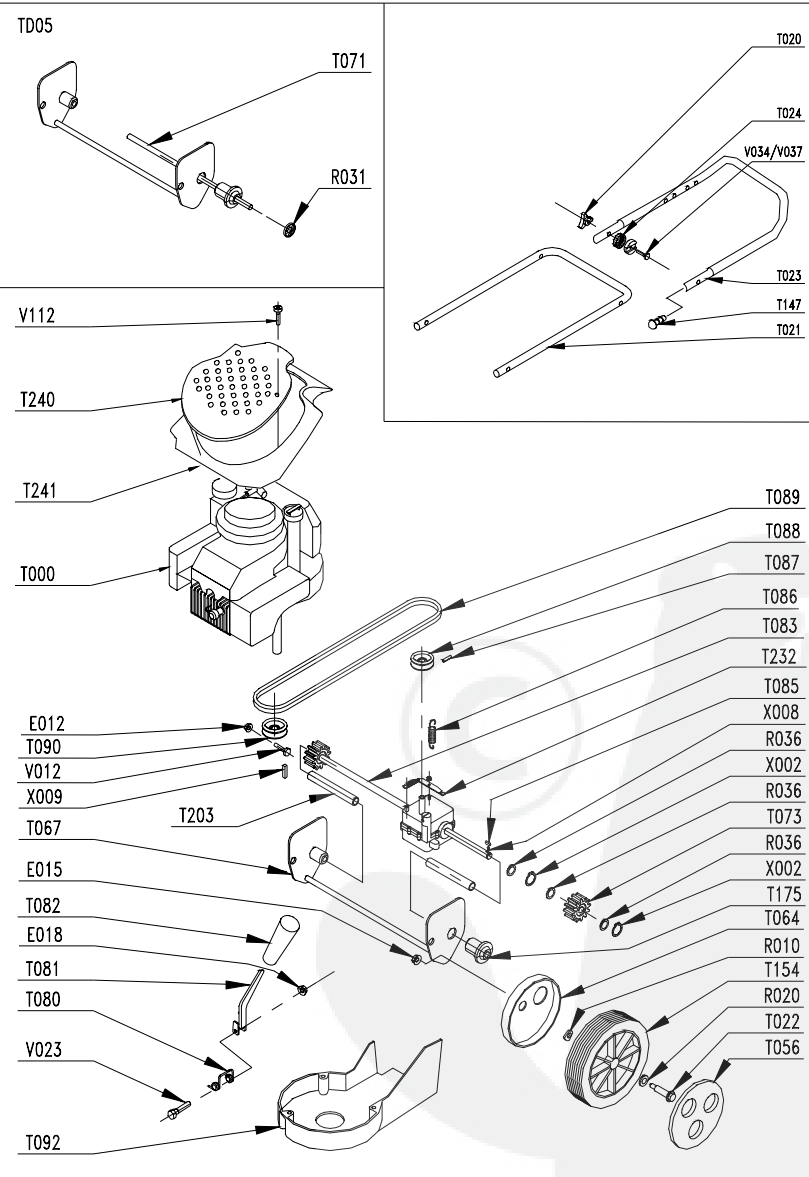

MODELE: MF 74 CT

Type / Typ .

REF.ARTICLE: 00027109

Part Number / Typ Nr .

MOTEUR: Briggs & Stratton

Engine / Motor .

MODELE : CLASSIC 35

Type / Typ .

LARGEUR DE COUPE : 42 cm

Cutting width./ Schnittbreite / Maaibreedte .

CHASSIS: ACIER / Steel / Stahl

Deck / Chassis .

ED : 05/04/02 96427109

(Avertissement : seuls les repères inscrits sur le tableau correspondent à votre machine)

Notice à conserver pour consultations ultérieures

PRODUIT:00027109
REPERES CODE

- E012 90892078
- E014 90100044
- E015 90315001
- E018 90805503
- E019 90805504
- E021 90105406
- R006 90105058
- R007 90807501
- R010 90807502
- R015 90107000
- R020 90892018
- R027 90892058
- R036 91322037
- R038 062300
- T000 00100350
- T003 90803148/R
- T004 90892046
- T005 90803018
- T006 90800115
- T007 90803080
- T009 90800016
- T012B 90892404
- T013 100403/8
- T014 M6116
- T015 M5710
- T016 M6121
- T017 M6114
- T018 90892458
- T020 90892066
- T022 90892562
- T023 90892551/R
- T026 M5757
- T027 90803041
- T028 90803040
- T030 90892387
- T031 101103/7
- T032 90803057
- T033 97047823
- T034 90892616
- T036 90892360
- T038 90892388
- T056 90892756
- T064 M5565
- T066 97047017
- T067 90892641/N
- T069 90895025
- T073 M5558
- T080 90803030
- T081 90803029
- T082 90803039

PRODUIT: 00027109
REPERES CODE

- T085 90803036
- T086 90803130
- T087 EFT00080
- T088 EFT00082
- T089 90805061
- T090 90803032
- T092 90805060
- T092 90803012
- T094 90892752
- T099 100840/8
- T147 90800013
- T154 M5561
- T155 90100692
- T175 90803092
- T183 90892545/R
- T193 90710185
- V003 90892074
- V012 90105095
- V018 90105001
- V019 90105099
- V023 90105086
- V031 92005018
- V032 92005020
- V067 90800004
- V083 90105115
- X002 90892026
- X008 90803035
- X009 90895012