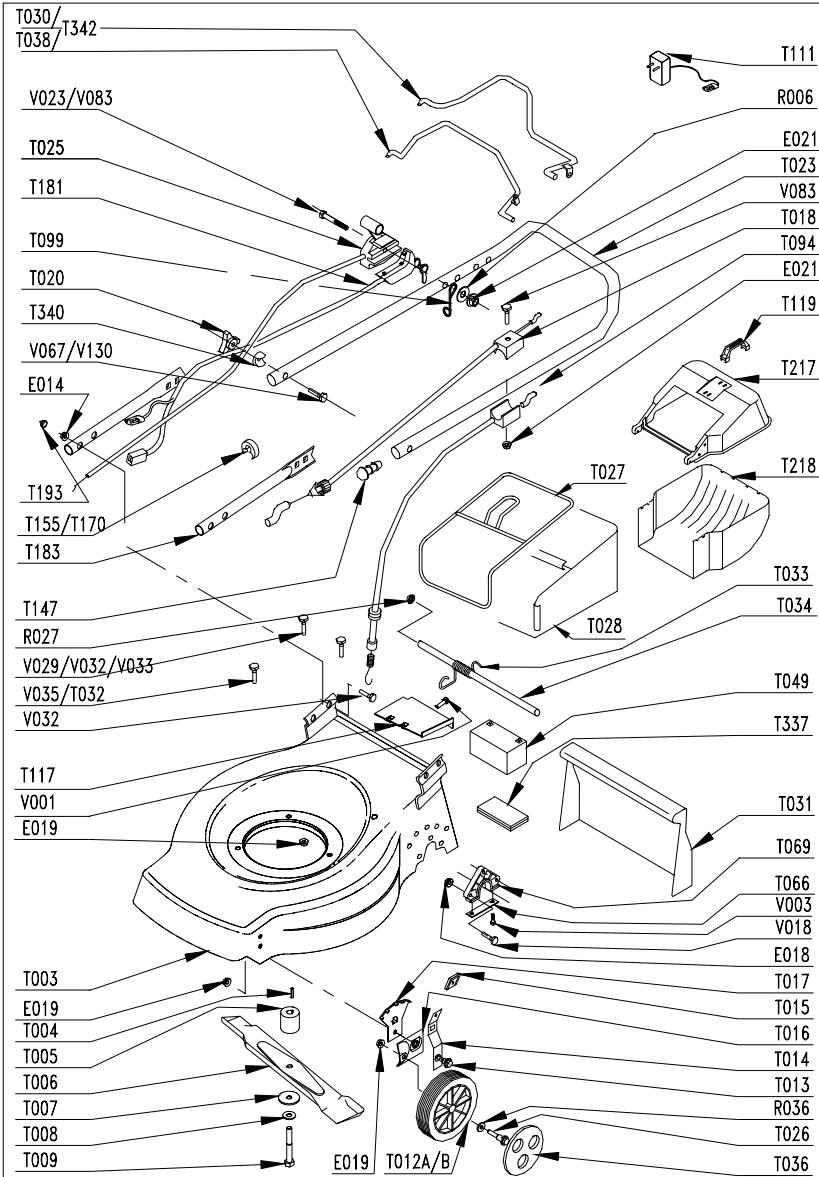

LARGEUR DE COUPE : 42 cm

Cutting width./ Schnittbreite / Maaibreedte .

CHASSIS: ACIER / Steel / Stahl

Deck / Chassis .

ED : 05/04/02 96427109

(Avertissement : seuls les repères inscrits sur le tableau correspondent à votre machine)

Notice à conserver pour consultations ultérieures

PRODUIT:00027109
REPERES CODE

- E012 90892078
- E014 90100044
- E015 90315001
- E018 90805503
- E019 90805504
- E021 90105406
- R006 90105058
- R007 90807501
- R010 90807502
- R015 90107000
- R020 90892018
- R027 90892058
- R036 91322037
- R038 062300
- T000 00100350
- T003 90803148/R
- T004 90892046
- T005 90803018
- T006 90800115
- T007 90803080
- T009 90800016
- T012B 90892404
- T013 100403/8
- T014 M6116
- T015 M5710
- T016 M6121
- T017 M6114
- T018 90892458
- T020 90892066
- T022 90892562
- T023 90892551/R
- T026 M5757
- T027 90803041
- T028 90803040
- T030 90892387
- T031 101103/7
- T032 90803057
- T033 97047823
- T034 90892616
- T036 90892360
- T038 90892388
- T056 90892756
- T064 M5565
- T066 97047017
- T067 90892641/N
- T069 90895025
- T073 M5558
- T080 90803030
- T081 90803029
- T082 90803039

PRODUIT: 00027109
REPERES CODE

- T085 90803036
- T086 90803130
- T087 EFT00080
- T088 EFT00082
- T089 90805061
- T090 90803032
- T092 90805060
- T092 90803012
- T094 90892752
- T099 100840/8
- T147 90800013
- T154 M5561
- T155 90100692
- T175 90803092
- T183 90892545/R
- T193 90710185
- V003 90892074
- V012 90105095
- V018 90105001
- V019 90105099
- V023 90105086
- V031 92005018
- V032 92005020
- V067 90800004
- V083 90105115
- X002 90892026
- X008 90803035
- X009 90895012