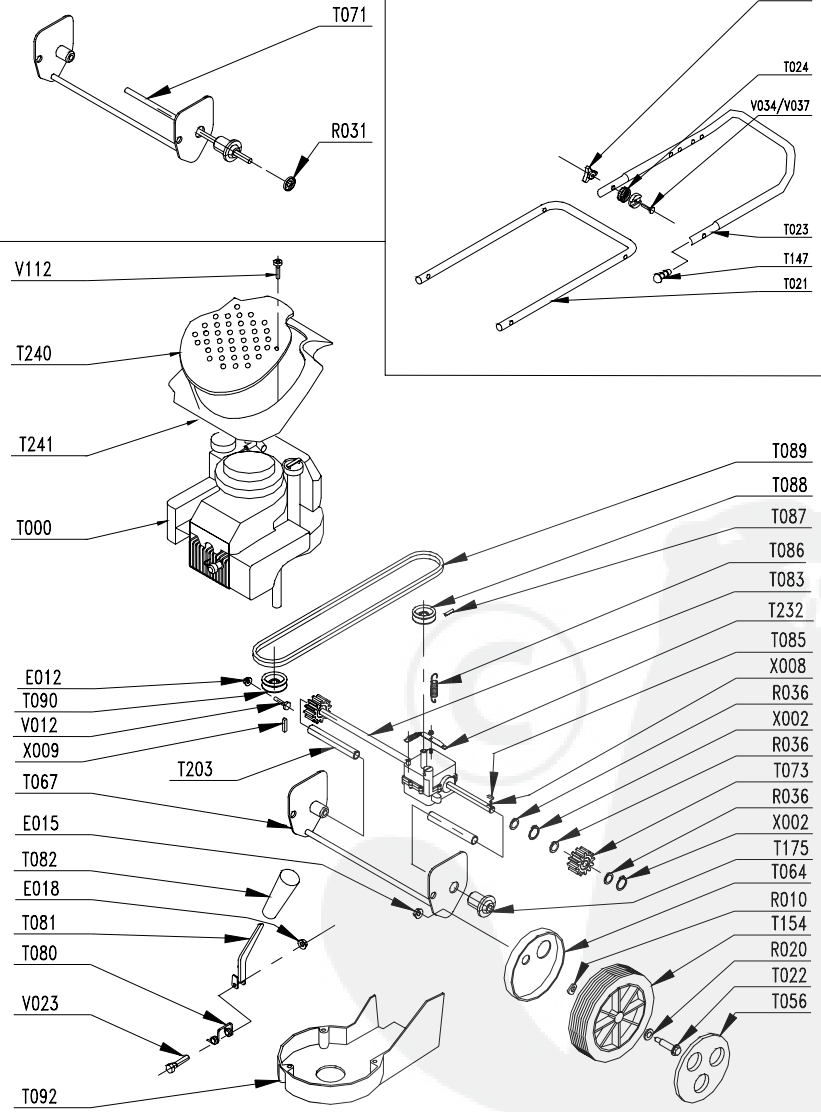

LARGEUR DE COUPE : 42 cm

Cutting width./ Schnittbreite / Maaibreedte .

CHASSIS: ACIER / Steel / Stahl

Deck / Chassis .

ED : 19/02/02 96427110

(Avertissement : seuls les repères inscrits sur le tableau correspondent à votre machine)

Notice à conserver pour consultations ultérieures

**PRODUIT: 00027110
REPERES CODE**

- E012 90892078
- E014 90100044
- E015 90315001
- E018 90805503
- E019 90805504
- E021 90105406
- R007 90807501
- R010 90807502
- R020 90892018
- R027 90892058
- R036 91322037
- R038 062300
- T000 00100356
- T003 90803148/R
- T004 90892046
- T005 90803018
- T006 90800115
- T007 90803080
- T009 90800016
- T012B 90892404
- T013 100403/8
- T014 M6116
- T015 M5710
- T016 M6121
- T017 M6114
- T018 90892458
- T020 90892066
- T022 90892562
- T023 90892551/R
- T025 92100202
- T026 M5757
- T027 90803041
- T028 90803040
- T030 90892387
- T031 101103/7
- T032 90803058
- T033 97047823
- T034 90892616
- T036 90892360
- T038 90892388
- T049 90999010
- T056 90892756
- T064 M5565
- T066 97047017
- T067 90892641/N
- T069 90895025
- T073 M5558
- T080 90803030
- T081 90803029
- T082 90803039
- T083 90803137

TD05

**PRODUIT: 00027110
REPERES CODE**

- T085 90803036
- T086 90803130
- T087 EFT00080
- T088 EFT00082
- T089 90805061
- T090 90803032
- T092 90805060
- T094 90892752
- T111 90991812
- T147 90800013
- T154 M5561
- T155 90100692
- T170 M4731
- T175 90803092
- T181 92100250
- T183 90892545/R
- T193 90710185
- T337 90805030
- V003 90892074
- V012 90105095
- V018 90105001
- V023 90105086
- V031 92005018
- V032 92005020
- V067 90800004
- V083 90105115
- X002 90892026
- X008 90803035
- X009 90895012