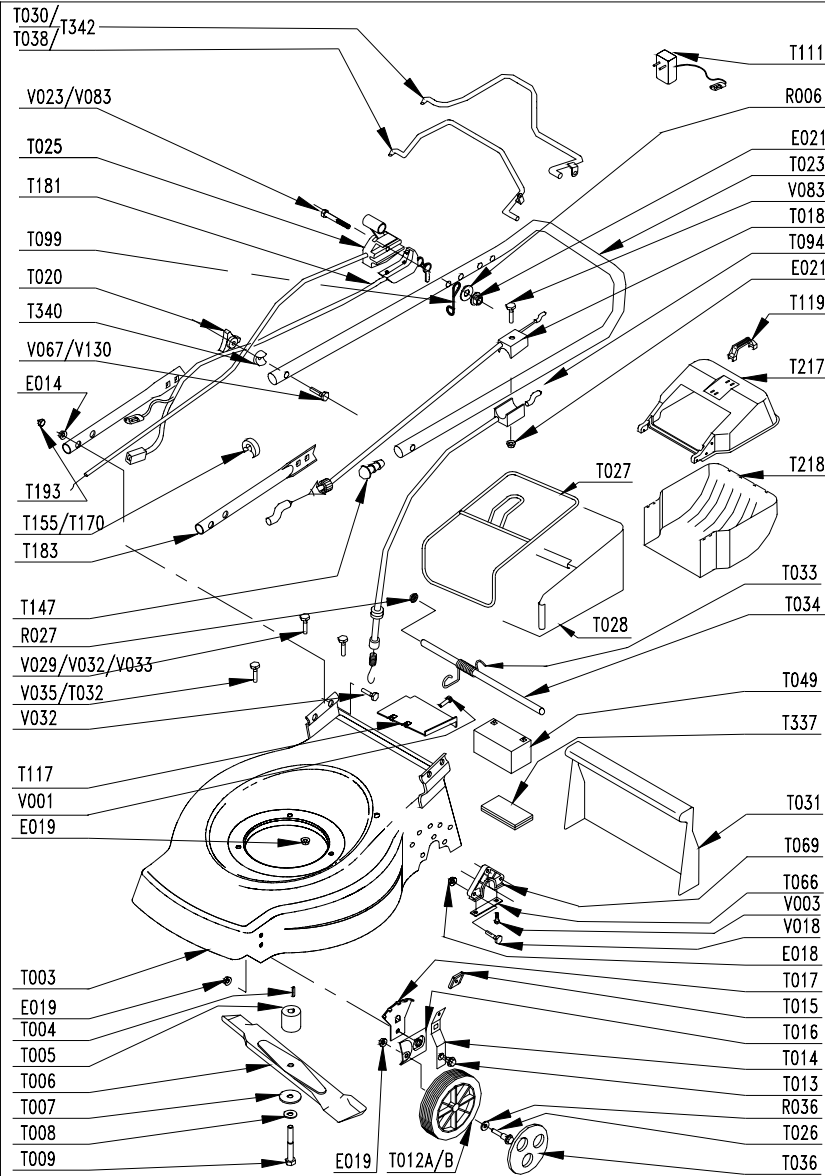

LARGEUR DE COUPE : 42 cm

Cutting width./ Schnittbreite / Maaibreedte .

CHASSIS: ACIER / Steel / Stahl

Deck / Chassis .

ED : 19/02/02 96427110

(Avertissement : seuls les repères inscrits sur le tableau correspondent à votre machine)

Notice à conserver pour consultations ultérieures

**PRODUIT: 00027110
REPERES CODE**

- E012 90892078
- E014 90100044
- E015 90315001
- E018 90805503
- E019 90805504
- E021 90105406
- R007 90807501
- R010 90807502
- R020 90892018
- R027 90892058
- R036 91322037
- R038 062300
- T000 00100356
- T003 90803148/R
- T004 90892046
- T005 90803018
- T006 90800115
- T007 90803080
- T009 90800016
- T012B 90892404
- T013 100403/8
- T014 M6116
- T015 M5710
- T016 M6121
- T017 M6114
- T018 90892458
- T020 90892066
- T022 90892562
- T023 90892551/R
- T025 92100202
- T026 M5757
- T027 90803041
- T028 90803040
- T030 90892387
- T031 101103/7
- T032 90803058
- T033 97047823
- T034 90892616
- T036 90892360
- T038 90892388
- T049 90999010
- T056 90892756
- T064 M5565
- T066 97047017
- T067 90892641/N
- T069 90895025
- T073 M5558
- T080 90803030
- T081 90803029
- T082 90803039
- T083 90803137

TD05

**PRODUIT: 00027110
REPERES CODE**

- T085 90803036
- T086 90803130
- T087 EFT00080
- T088 EFT00082
- T089 90805061
- T090 90803032
- T092 90805060
- T094 90892752
- T111 90991812
- T147 90800013
- T154 M5561
- T155 90100692
- T170 M4731
- T175 90803092
- T181 92100250
- T183 90892545/R
- T193 90710185
- T337 90805030
- V003 90892074
- V012 90105095
- V018 90105001
- V023 90105086
- V031 92005018
- V032 92005020
- V067 90800004
- V083 90105115
- X002 90892026
- X008 90803035
- X009 90895012