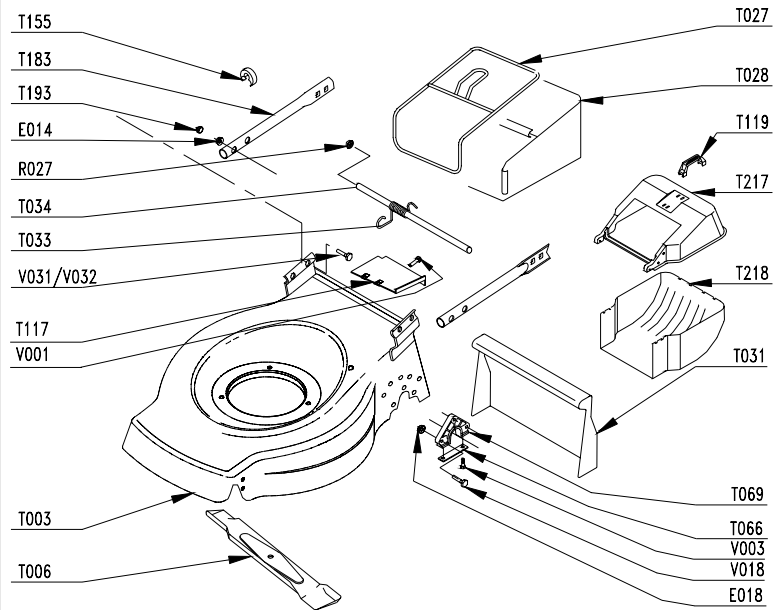

LARGEUR DE COUPE : 46 cm

Cutting width./ Schnittbreite / Maaibreedte .

CHASSIS: ACIER / Steel / Stahl

Deck / Chassis .

ED : 05/04/02 96428095

(Avertissement : seuls les repères inscrits sur le tableau correspondent à votre machine)

Notice à conserver pour consultations ultérieures

PRODUIT: 00028095
REPERES CODE

- E012 90892078
- E014 90100044
- E015 90315001
- E018 90805503
- E019 90805504
- E021 90105406
- R007 90807501
- R010 90807502
- R020 90892018
- R027 90892058
- R029 90807507
- R031 90807512
- R036 91322037
- T003 90803172/R
- T006 041301/7
- T009 110651/7
- T012B 90892404
- T013 100403/8
- T020 90892066
- T022 90892562
- T023 90892523
- T027 90803041
- T028 90803040
- T030 90895010/N
- T031 101103/7
- T033 97047823
- T034 90892616
- T036 90892360
- T046 90895024
- T056 M5938
- T064 M5565
- T066 97047017
- T067 90892640/N
- T069 90895025
- T073 M5559
- T080 90803030
- T081 90803029
- T082 90803039
- T083 90803131
- T085 90803036
- T086 90803130
- T087 EFT00080
- T088 EFT00082
- T089 90805065
- T090 90803032
- T092 90803012
- T094 90892741
- T096 101317/7
- T101 90895005/N
- T102 90892592
- T103 90895000/N

PRODUIT: 00028095
REPERES CODE

- T117 90892568
- T123 90892782
- T126 M7328
- T127 00100511
- T130 90837327
- T148 91670020
- T154 M5562
- T155 90100616
- T155 90100692
- T169 90892300
- T175 90803092
- T183 90892567/N
- T193 90710185
- T203 M5082
- T209 90895007
- T221 90895011
- T232 90803121
- T237 90837328
- T254 90837329
- V001 90803134
- V001 90105047
- V003 90892074
- V012 90105095
- V018 90105001
- V022 90105072
- V023 90105086
- V026 90105059
- V027 90105004
- V031 92005018
- V034 90800019
- V071 90105066
- V090 90805115
- X002 90892026
- X008 90803035
- X009 92000087
- X032 97037061