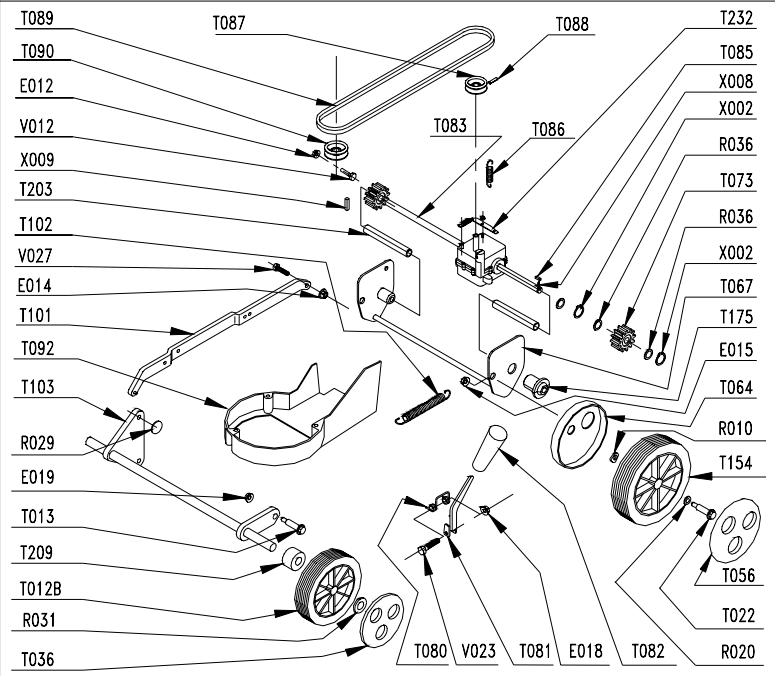

LARGEUR DE COUPE : 46 cm

Cutting width./ Schnittbreite / Maaibreedte .

CHASSIS: ACIER / Steel / Stahl

Deck / Chassis .

ED : 05/04/02 96428095

(Avertissement : seuls les repères inscrits sur le tableau correspondent à votre machine)

Notice à conserver pour consultations ultérieures

PRODUIT: 00028095
REPERES CODE

- E012 90892078
- E014 90100044
- E015 90315001
- E018 90805503
- E019 90805504
- E021 90105406
- R007 90807501
- R010 90807502
- R020 90892018
- R027 90892058
- R029 90807507
- R031 90807512
- R036 91322037
- T003 90803172/R
- T006 041301/7
- T009 110651/7
- T012B 90892404
- T013 100403/8
- T020 90892066
- T022 90892562
- T023 90892523
- T027 90803041
- T028 90803040
- T030 90895010/N
- T031 101103/7
- T033 97047823
- T034 90892616
- T036 90892360
- T046 90895024
- T056 M5938
- T064 M5565
- T066 97047017
- T067 90892640/N
- T069 90895025
- T073 M5559
- T080 90803030
- T081 90803029
- T082 90803039
- T083 90803131
- T085 90803036
- T086 90803130
- T087 EFT00080
- T088 EFT00082
- T089 90805065
- T090 90803032
- T092 90803012
- T094 90892741
- T096 101317/7
- T101 90895005/N
- T102 90892592
- T103 90895000/N

PRODUIT: 00028095
REPERES CODE

- T117 90892568
- T123 90892782
- T126 M7328
- T127 00100511
- T130 90837327
- T148 91670020
- T154 M5562
- T155 90100616
- T155 90100692
- T169 90892300
- T175 90803092
- T183 90892567/N
- T193 90710185
- T203 M5082
- T209 90895007
- T221 90895011
- T232 90803121
- T237 90837328
- T254 90837329
- V001 90803134
- V001 90105047
- V003 90892074
- V012 90105095
- V018 90105001
- V022 90105072
- V023 90105086
- V026 90105059
- V027 90105004
- V031 92005018
- V034 90800019
- V071 90105066
- V090 90805115
- X002 90892026
- X008 90803035
- X009 92000087
- X032 97037061