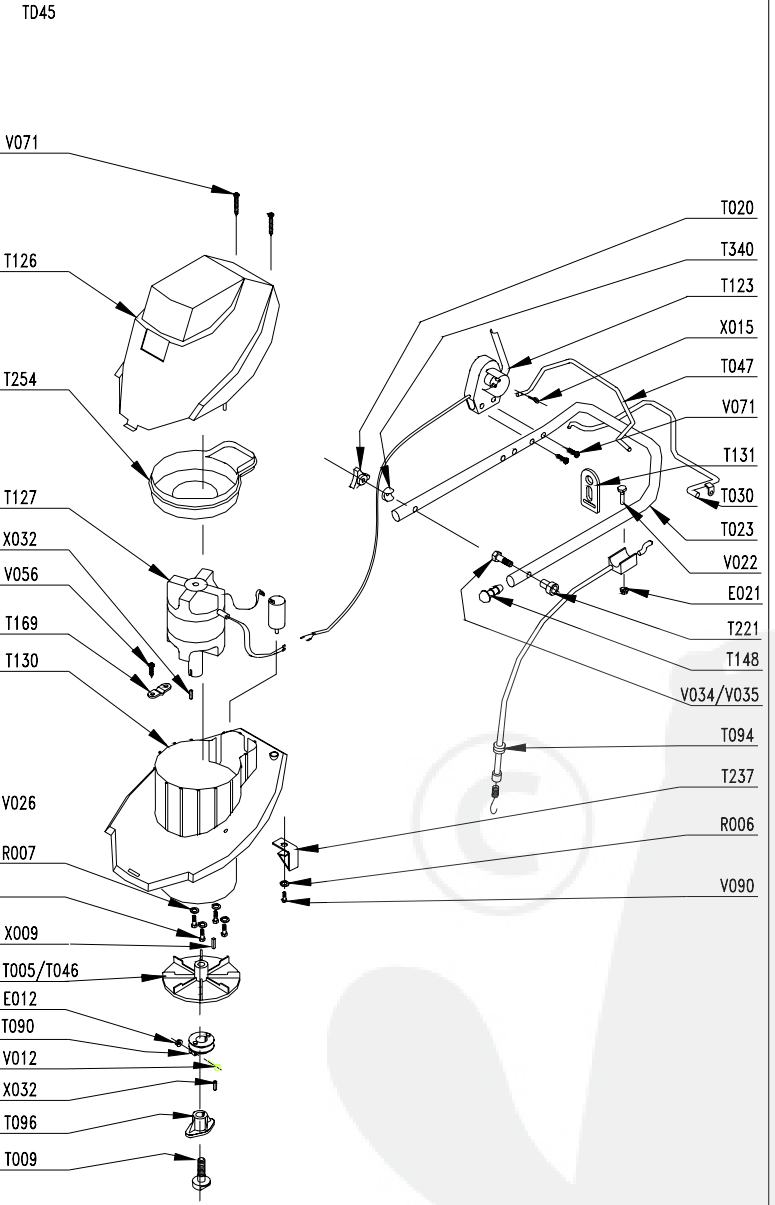

LARGEUR DE COUPE : 46 cm

Cutting width./ Schnittbreite / Maaibreedte .

CHASSIS: ACIER / Steel / Stahl

Deck / Chassis .

ED : 05/04/02 96428095

(Avertissement : seuls les repères inscrits sur le tableau correspondent à votre machine)

Notice à conserver pour consultations ultérieures

PRODUIT: 00028095
REPERES CODE

- E012 90892078
- E014 90100044
- E015 90315001
- E018 90805503
- E019 90805504
- E021 90105406
- R007 90807501
- R010 90807502
- R020 90892018
- R027 90892058
- R029 90807507
- R031 90807512
- R036 91322037
- T003 90803172/R
- T006 041301/7
- T009 110651/7
- T012B 90892404
- T013 100403/8
- T020 90892066
- T022 90892562
- T023 90892523
- T027 90803041
- T028 90803040
- T030 90895010/N
- T031 101103/7
- T033 97047823
- T034 90892616
- T036 90892360
- T046 90895024
- T056 M5938
- T064 M5565
- T066 97047017
- T067 90892640/N
- T069 90895025
- T073 M5559
- T080 90803030
- T081 90803029
- T082 90803039
- T083 90803131
- T085 90803036
- T086 90803130
- T087 EFT00080
- T088 EFT00082
- T089 90805065
- T090 90803032
- T092 90803012
- T094 90892741
- T096 101317/7
- T101 90895005/N
- T102 90892592
- T103 90895000/N

PRODUIT: 00028095
REPERES CODE

- T117 90892568
- T123 90892782
- T126 M7328
- T127 00100511
- T130 90837327
- T148 91670020
- T154 M5562
- T155 90100616
- T155 90100692
- T169 90892300
- T175 90803092
- T183 90892567/N
- T193 90710185
- T203 M5082
- T209 90895007
- T221 90895011
- T232 90803121
- T237 90837328
- T254 90837329
- V001 90803134
- V001 90105047
- V003 90892074
- V012 90105095
- V018 90105001
- V022 90105072
- V023 90105086
- V026 90105059
- V027 90105004
- V031 92005018
- V034 90800019
- V071 90105066
- V090 90805115
- X002 90892026
- X008 90803035
- X009 92000087
- X032 97037061