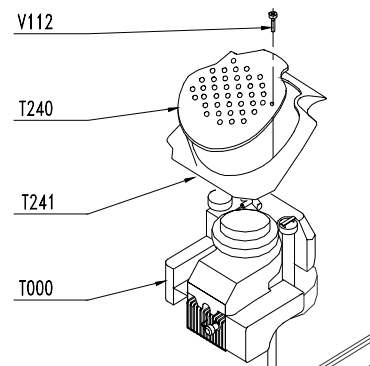

**MOTEUR: HONDA**

*Engine / Motor .*

**MODELE : GCV 135**

*Type / Typ .*

**LARGEUR DE COUPE : 46 cm**

*Cutting width./ Schnittbreite / Maaibreedte .*

**CHASSIS: ACIER / Steel / Stahl**

*Deck / Chassis .*

- E012 90892078
- E014 90100044
- E015 90315001
- E018 90805503
- E019 90805504
- E021 90105406
- R006 90105058
- R010 90807502
- R015 90107000
- R020 90892018
- R027 90892058
- R036 91322037
- R038 062300
- T000 00100336
- T003 90803171/R
- T004 90892046
- T005 90803018
- T006 90800114
- T007 90803080
- T009 90800016
- T012B 90892404
- T013 100403/8
- T014 M6116
- T015 M5710
- T016 M6121
- T017 M6114
- T018 90892458
- T020 90892066
- T022 90892562
- T023 90892551/R
- T025 92100203
- T026 M5757
- T027 90803041
- T028 90803040
- T031 101103/7
- T032 90803057
- T033 97047823
- T034 90892616
- T036 90892360
- T056 M5938
- T064 M5565
- T066 97047017
- T067 90892640/N
- T069 90895025
- T073 M5559
- T080 90803030
- T081 90803029
- T082 90803039
- T083 90803131
- T085 90803036
- T086 90803130

**PRODUIT: 00028254**  
**REPERES CODE**

- T087 EFT00080
- T088 EFT00082
- T089 90805065
- T090 90803032
- T092 90803012
- T094 90892741
- T099 100840/8
- T117 90892568
- T147 90800013
- T154 M5562
- T155 90100692
- T175 90803092
- T183 90892545/R
- T193 90710185
- T342 90892753/N
- V001 90105047
- V003 90892074
- V012 90105095
- V018 90105001
- V023 90105086
- V031 92005018
- V033 90105089
- V067 90800004
- V083 90105115
- X002 90892026
- X008 90803035
- X009 90895012