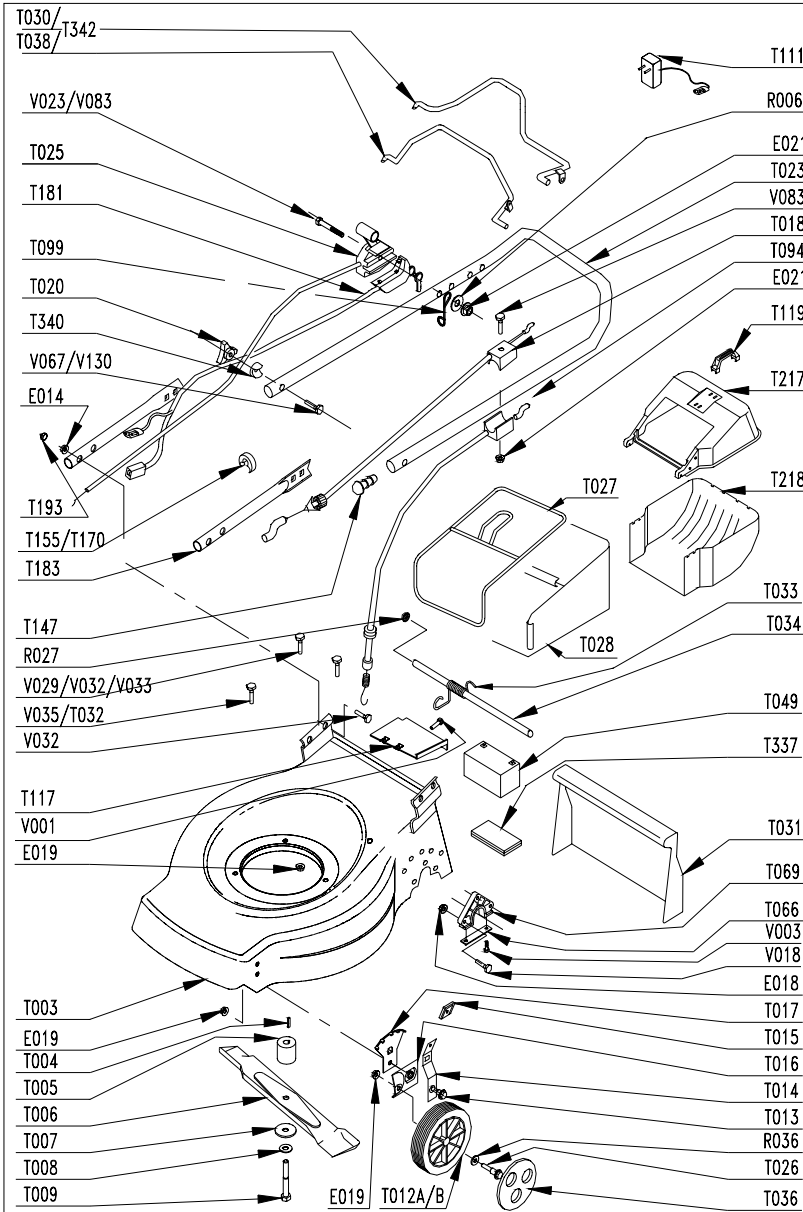

**MOTEUR: HONDA**

*Engine / Motor .*

**MODELE : GCV 135**

*Type / Typ .*

**LARGEUR DE COUPE : 46 cm**

*Cutting width./ Schnittbreite / Maaibreedte .*

**CHASSIS: ACIER / Steel / Stahl**

*Deck / Chassis .*

ED : 05/04/02 96428254

( Avertissement : seuls les repères inscrits sur le tableau correspondent à votre machine )

Notice à conserver pour consultations ultérieures

**PRODUIT: 00028254**  
**REPERES CODE**

- E012 90892078
- E014 90100044
- E015 90315001
- E018 90805503
- E019 90805504
- E021 90105406
- R006 90105058
- R010 90807502
- R015 90107000
- R020 90892018
- R027 90892058
- R036 91322037
- R038 062300
- T000 00100336
- T003 90803171/R
- T004 90892046
- T005 90803018
- T006 90800114
- T007 90803080
- T009 90800016
- T012B 90892404
- T013 100403/8
- T014 M6116
- T015 M5710
- T016 M6121
- T017 M6114
- T018 90892458
- T020 90892066
- T022 90892562
- T023 90892551/R
- T025 92100203
- T026 M5757
- T027 90803041
- T028 90803040
- T031 101103/7
- T032 90803057
- T033 97047823
- T034 90892616
- T036 90892360
- T056 M5938
- T064 M5565
- T066 97047017
- T067 90892640/N
- T069 90895025
- T073 M5559
- T080 90803030
- T081 90803029
- T082 90803039
- T083 90803131
- T085 90803036
- T086 90803130

**PRODUIT: 00028254**  
**REPERES CODE**

- T087 EFT00080
- T088 EFT00082
- T089 90805065
- T090 90803032
- T092 90803012
- T094 90892741
- T099 100840/8
- T117 90892568
- T147 90800013
- T154 M5562
- T155 90100692
- T175 90803092
- T183 90892545/R
- T193 90710185
- T342 90892753/N
- V001 90105047
- V003 90892074
- V012 90105095
- V018 90105001
- V023 90105086
- V031 92005018
- V033 90105089
- V067 90800004
- V083 90105115
- X002 90892026
- X008 90803035
- X009 90895012