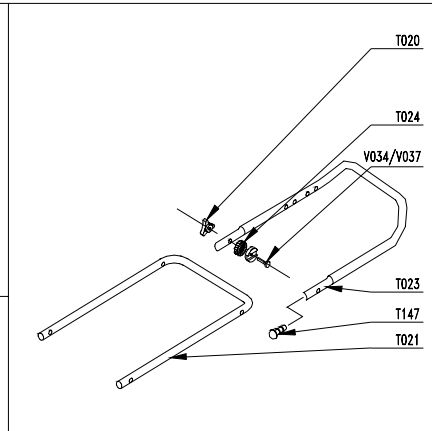

**MOTEUR: HONDA**

*Engine / Motor .*

**MODELE : GCV 135**

*Type / Typ .*

**LARGEUR DE COUPE : 46 cm**

*Cutting width./ Schnittbreite / Maaibreedte .*

**CHASSIS: ACIER / Steel / Stahl**

*Deck / Chassis .*

ED : 05/04/02 96428254

( Avertissement : seuls les repères inscrits sur le tableau correspondent à votre machine )

Notice à conserver pour consultations ultérieures

**PRODUIT: 00028254**  
**REPERES CODE**

- E012 90892078
- E014 90100044
- E015 90315001
- E018 90805503
- E019 90805504
- E021 90105406
- R006 90105058
- R010 90807502
- R015 90107000
- R020 90892018
- R027 90892058
- R036 91322037
- R038 062300
- T000 00100336
- T003 90803171/R
- T004 90892046
- T005 90803018
- T006 90800114
- T007 90803080
- T009 90800016
- T012B 90892404
- T013 100403/8
- T014 M6116
- T015 M5710
- T016 M6121
- T017 M6114
- T018 90892458
- T020 90892066
- T022 90892562
- T023 90892551/R
- T025 92100203
- T026 M5757
- T027 90803041
- T028 90803040
- T031 101103/7
- T032 90803057
- T033 97047823
- T034 90892616
- T036 90892360
- T056 M5938
- T064 M5565
- T066 97047017
- T067 90892640/N
- T069 90895025
- T073 M5559
- T080 90803030
- T081 90803029
- T082 90803039
- T083 90803131
- T085 90803036
- T086 90803130

**PRODUIT: 00028254**  
**REPERES CODE**

- T087 EFT00080
- T088 EFT00082
- T089 90805065
- T090 90803032
- T092 90803012
- T094 90892741
- T099 100840/8
- T117 90892568
- T147 90800013
- T154 M5562
- T155 90100692
- T175 90803092
- T183 90892545/R
- T193 90710185
- T342 90892753/N
- V001 90105047
- V003 90892074
- V012 90105095
- V018 90105001
- V023 90105086
- V031 92005018
- V033 90105089
- V067 90800004
- V083 90105115
- X002 90892026
- X008 90803035
- X009 90895012