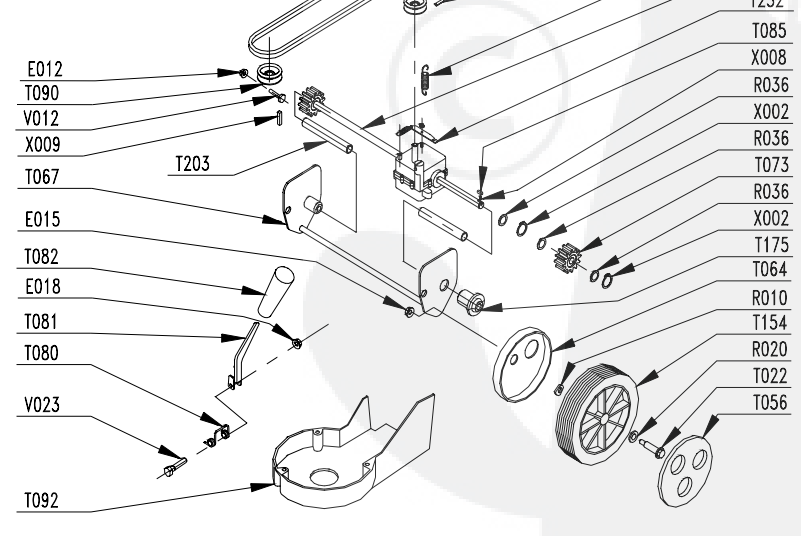

**MOTEUR: HONDA**

*Engine / Motor .*

**MODELE : GCV 135**

*Type / Typ .*

**LARGEUR DE COUPE : 46 cm**

*Cutting width./ Schnittbreite / Maaibreedte .*

**CHASSIS: ACIER / Steel / Stahl**

*Deck / Chassis .*

ED : 05/04/02 96428254

( Avertissement : seuls les repères inscrits sur le tableau correspondent à votre machine )

Notice à conserver pour consultations ultérieures

**PRODUIT: 00028254**  
**REPERES CODE**

- E012 90892078
- E014 90100044
- E015 90315001
- E018 90805503
- E019 90805504
- E021 90105406
- R006 90105058
- R010 90807502
- R015 90107000
- R020 90892018
- R027 90892058
- R036 91322037
- R038 062300
- T000 00100336
- T003 90803171/R
- T004 90892046
- T005 90803018
- T006 90800114
- T007 90803080
- T009 90800016
- T012B 90892404
- T013 100403/8
- T014 M6116
- T015 M5710
- T016 M6121
- T017 M6114
- T018 90892458
- T020 90892066
- T022 90892562
- T023 90892551/R
- T025 92100203
- T026 M5757
- T027 90803041
- T028 90803040
- T031 101103/7
- T032 90803057
- T033 97047823
- T034 90892616
- T036 90892360
- T056 M5938
- T064 M5565
- T066 97047017
- T067 90892640/N
- T069 90895025
- T073 M5559
- T080 90803030
- T081 90803029
- T082 90803039
- T083 90803131
- T085 90803036
- T086 90803130

**PRODUIT: 00028254**  
**REPERES CODE**

- T087 EFT00080
- T088 EFT00082
- T089 90805065
- T090 90803032
- T092 90803012
- T094 90892741
- T099 100840/8
- T117 90892568
- T147 90800013
- T154 M5562
- T155 90100692
- T175 90803092
- T183 90892545/R
- T193 90710185
- T342 90892753/N
- V001 90105047
- V003 90892074
- V012 90105095
- V018 90105001
- V023 90105086
- V031 92005018
- V033 90105089
- V067 90800004
- V083 90105115
- X002 90892026
- X008 90803035
- X009 90895012