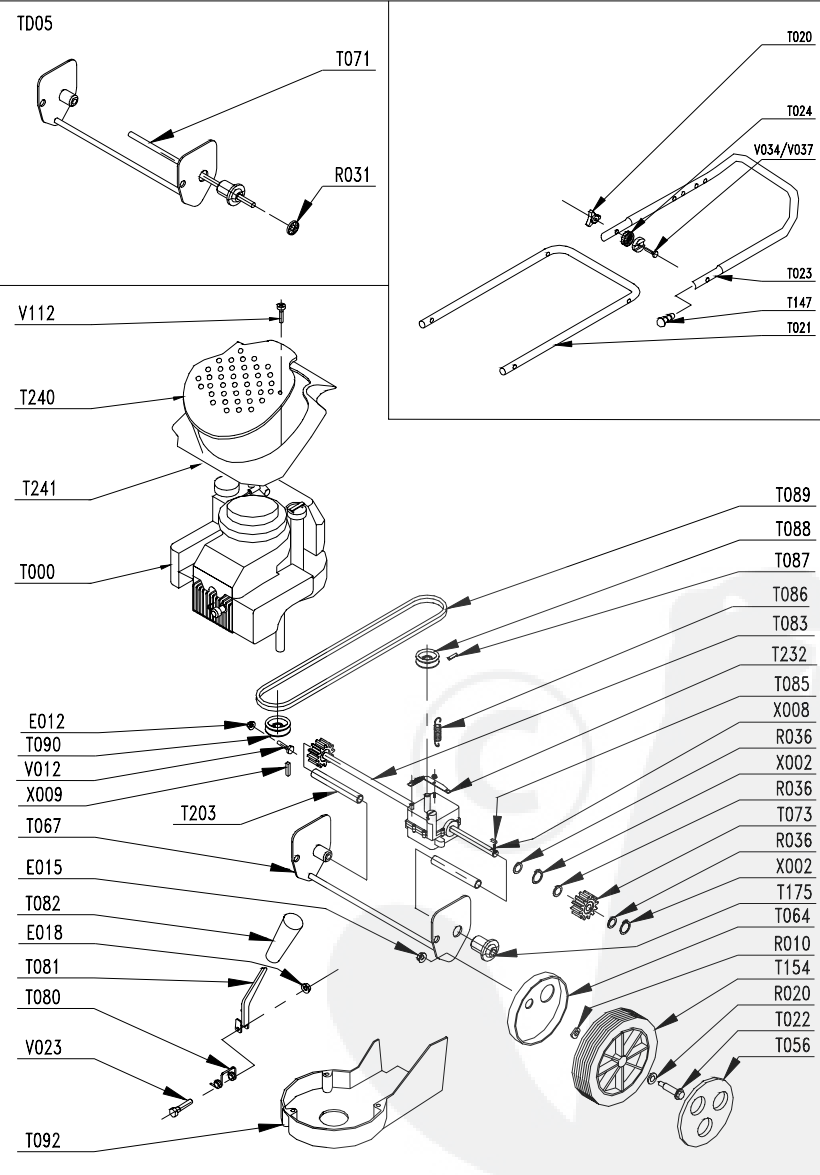

MODELE: MF784T

Type / Typ .

REF.ARTICLE: 00028255

Part Number / Typ Nr .

MOTEUR: Briggs & Stratton

Engine / Motor .

MODELE : QUATTRO 40

Type / Typ .

LARGEUR DE COUPE : 46 cm

Cutting width./ Schnittbreite / Maaibreedte .

CHASSIS: ACIER / Steel / Stahl

Deck / Chassis .

ED : 05/04/02 96428255

(Avertissement : seuls les repères inscrits sur le tableau correspondent à votre machine)

Notice à conserver pour consultations ultérieures

PRODUIT:
00028255

REPERES CODE

E012 90892078
E014 90100044
E015 90315001
E018 90805503
E019 90805504
E021 90105406
R006 90105058
R010 90807502
R015 90107000
R020 90892018
R027 90892058
R036 91322037
R038 062300
T000 00100351
T003 90803171/R
T004 90892046
T005 90803018
T006 90800114
T007 90803080
T009 90800016
T012B 90892404
T013 100403/8
T014 M6116
T015 M5710
T016 M6121
T017 M6114
T018 90892458
T020 90892066
T022 90892562
T023 90892551/R
T025 92100201
T026 M5757
T027 90803041
T028 90803040
T030 90892387
T031 101103/7
T032 90803057
T033 97047823
T034 90892616
T036 90892360
T038 90892388
T056 M5938
T064 M5565
T066 97047017
T067 90892640/N
T069 90895025
T073 M5559
T080 90803030
T081 90803029
T082 90803039
T083 90803131

PRODUIT:
00028255

REPERES CODE

T085 90803036
T086 90803130
T087 EFT00080
T088 EFT00082
T089 90805065
T090 90803032
T092 90803012
T094 90892741
T099 100840/8
T117 90892568
T147 90800013
T154 M5562
T155 90100692
T175 90803092
T183 90892545/R
T193 90710185
V001 90105047
V003 90892074
V012 90105095
V018 90105001
V023 90105086
V031 92005018
V032 92005020
V067 90800004
V083 90105115
X002 90892026
X008 90803035
X009 90895012