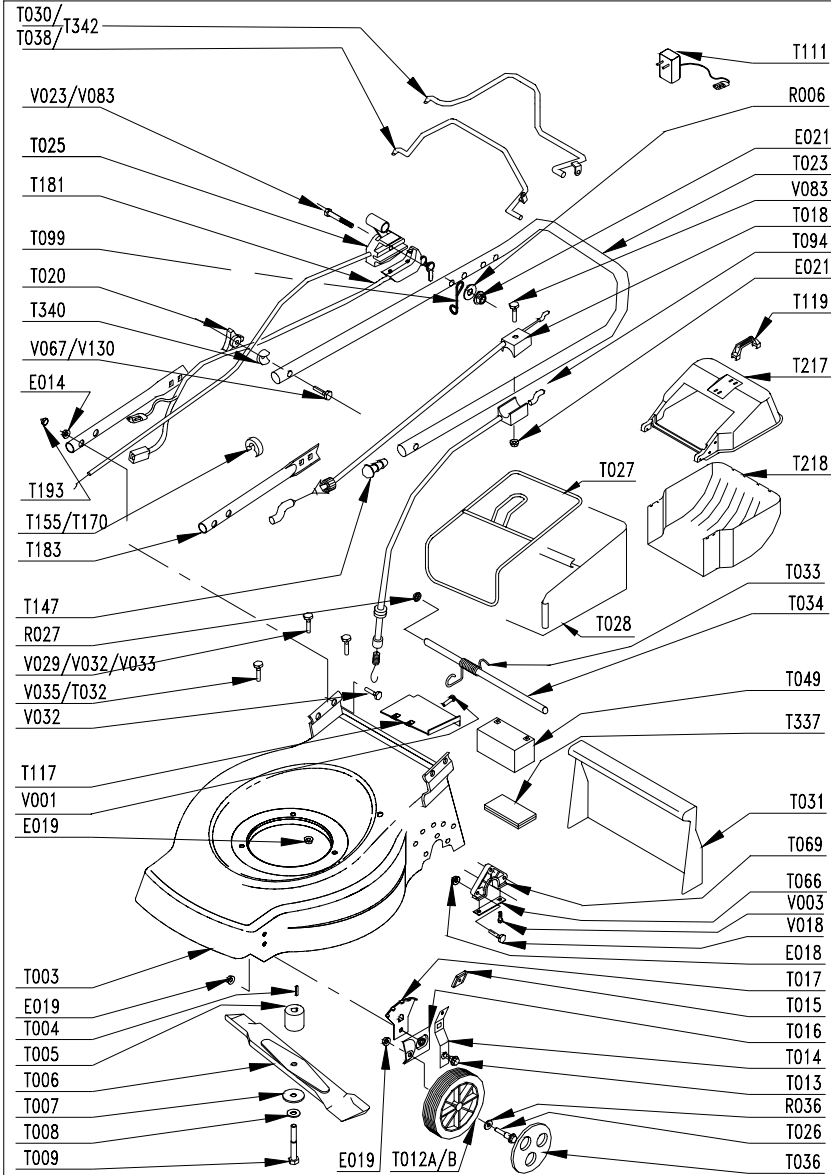

LARGEUR DE COUPE : 46 cm

Cutting width./ Schnittbreite / Maaibreedte .

CHASSIS: ACIER / Steel / Stahl

Deck / Chassis .

ED : 05/04/02 96428255

(Avertissement : seuls les repères inscrits sur le tableau correspondent à votre machine)

Notice à conserver pour consultations ultérieures

PRODUIT:
00028255

REPERES CODE

E012 90892078
E014 90100044
E015 90315001
E018 90805503
E019 90805504
E021 90105406
R006 90105058
R010 90807502
R015 90107000
R020 90892018
R027 90892058
R036 91322037
R038 062300
T000 00100351
T003 90803171/R
T004 90892046
T005 90803018
T006 90800114
T007 90803080
T009 90800016
T012B 90892404
T013 100403/8
T014 M6116
T015 M5710
T016 M6121
T017 M6114
T018 90892458
T020 90892066
T022 90892562
T023 90892551/R
T025 92100201
T026 M5757
T027 90803041
T028 90803040
T030 90892387
T031 101103/7
T032 90803057
T033 97047823
T034 90892616
T036 90892360
T038 90892388
T056 M5938
T064 M5565
T066 97047017
T067 90892640/N
T069 90895025
T073 M5559
T080 90803030
T081 90803029
T082 90803039
T083 90803131

PRODUIT:
00028255

REPERES CODE

T085 90803036
T086 90803130
T087 EFT00080
T088 EFT00082
T089 90805065
T090 90803032
T092 90803012
T094 90892741
T099 100840/8
T117 90892568
T147 90800013
T154 M5562
T155 90100692
T175 90803092
T183 90892545/R
T193 90710185
V001 90105047
V003 90892074
V012 90105095
V018 90105001
V023 90105086
V031 92005018
V032 92005020
V067 90800004
V083 90105115
X002 90892026
X008 90803035
X009 90895012