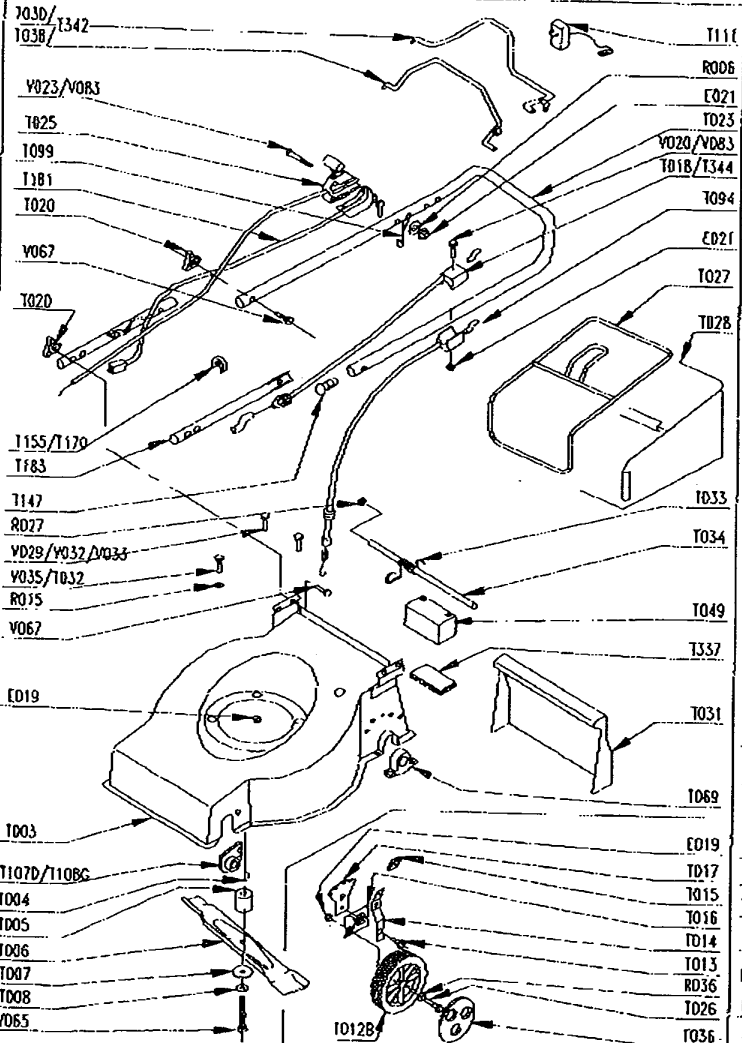

Part Number / Typ Nr .

MOTEUR: Briggs & Stratton

Engine / Motor .

MODELE: QUATTRO 40

Type / Typ .

LARGEUR DE COUPE : 51 cm

Cutting width / Schnittbreite / Maaibreedte .

CHASSIS: ACIER / Steel / Stahl

Deck / Chassis .

ED : 15/04/09 96429048

(Avertissement : seuls les repères inscrits sur le tableau correspondent à votre machine)

PRODUIT: 00029048
REPERES CODE

- EO12 90892078
- EO14 90100044
- EO15 90315001
- EO18 90805503
- EO19 90805504
- EO21 90105406
- RO06 90105058
- RO10 90807502
- RO15 90107000
- RO20 90892018
- RO27 90892058
- RO36 91322037
- RO38 062300
- TO00 00100351
- TO03 90895120/N
- TO04 90892046
- TO05 C1053273
- TO06 90895105
- TO07 90803080
- TO12B 90892404
- TO13 10040378
- TO14 M6116
- TO15 M5710
- TO16 M6121
- TO17 M6114
- TO18 90892695
- TO20 90892066
- TO22 90892562
- TO23 90892551/N
- TO25 92100120
- TO26 M5757
- TO27 90803161
- TO28 90803188
- TO30 90892387
- TO31 CP047018
- TO32 90803057
- TO33 97047823
- TO34 90895107
- TO36 90892360
- TO38 90892388
- TO56 M5937
- TO64 M5565
- TO67 90895101/N
- TO69 90895110
- TO73 M5558
- TO80 90803030
- TO81 90803029
- TO82 90803039
- TO83 90895103
- TO85 90892016

PRODUIT: 00029048
REPERES CODE

- TO86 90803130
- TO87 EFTD0080
- TO88 EFTD0082
- TO89 90895109
- TO90 90803032
- TO92 CP047096
- TO94 90892349
- TO99 10084078
- T147 90800013
- T154 M5561
- T155 90100692
- T175 90803092
- T183 90892545/N
- VO12 90105095
- VO19 90105099
- VO22 90105072
- VO23 90105086
- VO32 92005020
- VO65 90805123
- VO67 90800004
- VO83 90105115
- X002 90892026
- X008 90803035
- X009 90895012