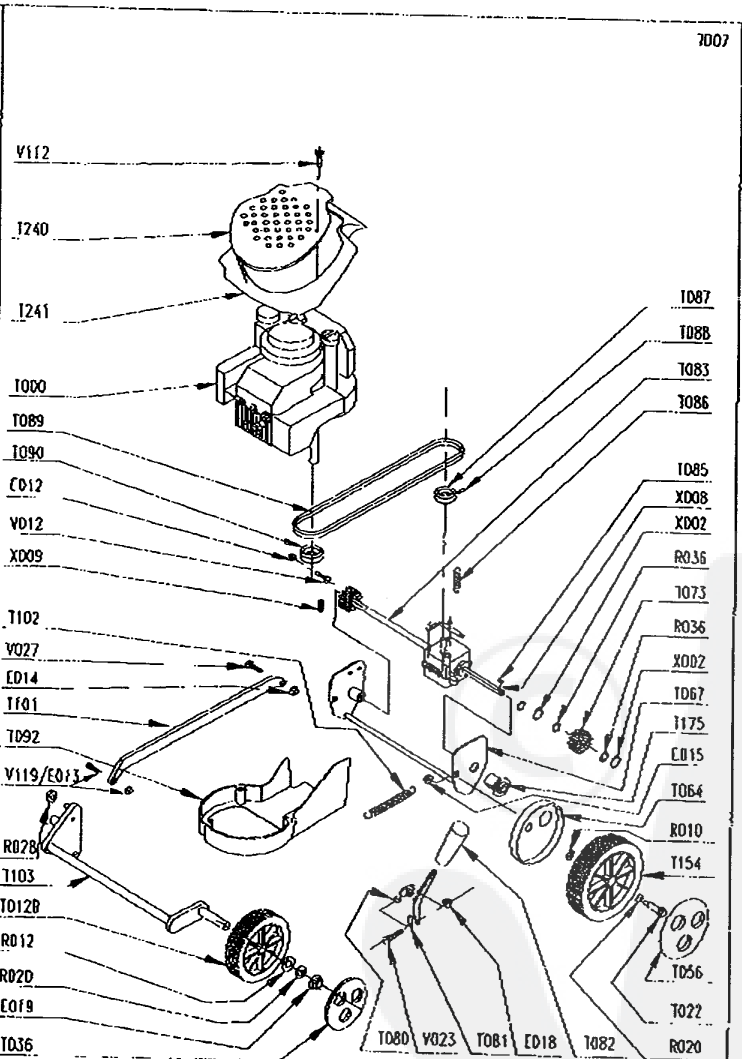

Part Number / Typ Nr .

MOTEUR: Briggs & Stratton

Engine / Motor .

MODELE: QUATTRO 40

Type / Typ .

LARGEUR DE COUPE : 51 cm

Cutting width / Schnittbreite / Maaibreedte .

CHASSIS: ACIER / Steel / Stahl

Deck / Chassis .

ED : 15/04/09 96429048

(Avertissement : seuls les repères inscrits sur le tableau correspondent à votre machine)

PRODUIT: 00029048
REPERES CODE

- EO12 90892078
- EO14 90100044
- EO15 90315001
- EO18 90805503
- EO19 90805504
- EO21 90105406
- RO06 90105058
- RO10 90807502
- RO15 90107000
- RO20 90892018
- RO27 90892058
- RO36 91322037
- RO38 062300
- TO00 00100351
- TO03 90895120/N
- TO04 90892046
- TO05 C1053273
- TO06 90895105
- TO07 90803080
- TO12B 90892404
- TO13 10040378
- TO14 M6116
- TO15 M5710
- TO16 M6121
- TO17 M6114
- TO18 90892695
- TO20 90892066
- TO22 90892562
- TO23 90892551/N
- TO25 92100120
- TO26 M5757
- TO27 90803161
- TO28 90803188
- TO30 90892387
- TO31 CP047018
- TO32 90803057
- TO33 97047823
- TO34 90895107
- TO36 90892360
- TO38 90892388
- TO56 M5937
- TO64 M5565
- TO67 90895101/N
- TO69 90895110
- TO73 M5558
- TO80 90803030
- TO81 90803029
- TO82 90803039
- TO83 90895103
- TO85 90892016

PRODUIT: 00029048
REPERES CODE

- TO86 90803130
- TO87 EFTD0080
- TO88 EFTD0082
- TO89 90895109
- TO90 90803032
- TO92 CP047096
- TO94 90892349
- TO99 10084078
- T147 90800013
- T154 M5561
- T155 90100692
- T175 90803092
- T183 90892545/N
- VO12 90105095
- VO19 90105099
- VO22 90105072
- VO23 90105086
- VO32 92005020
- VO65 90805123
- VO67 90800004
- VO83 90105115
- X002 90892026
- X008 90803035
- X009 90895012