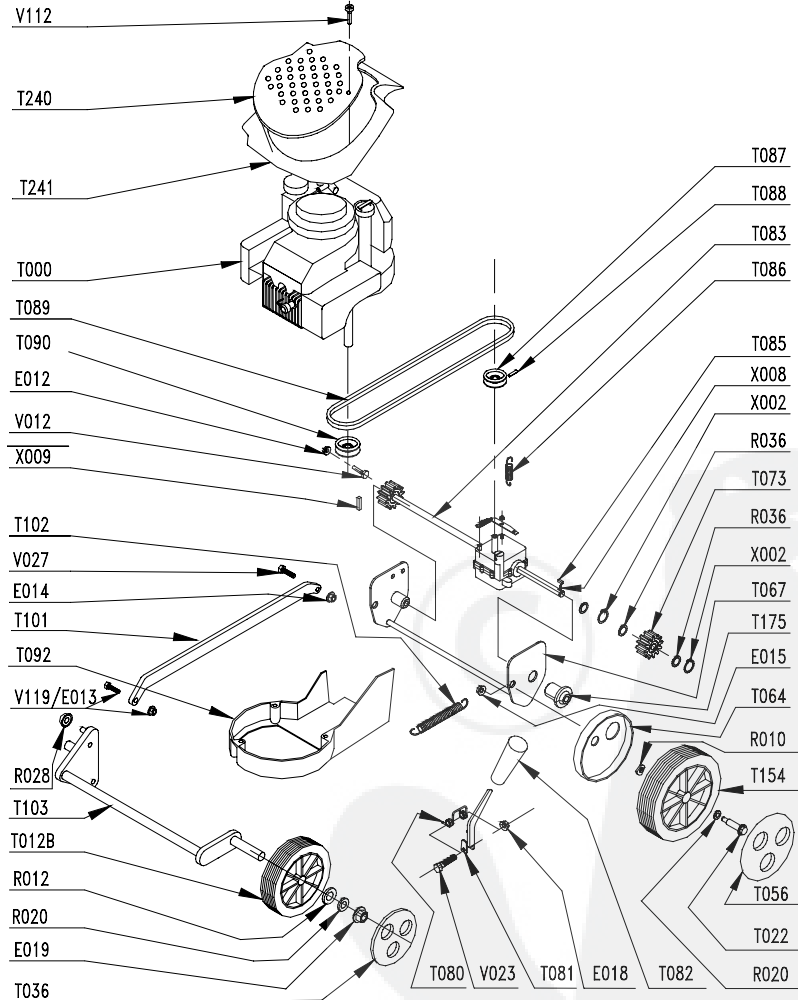

Part Number / Typ Nr .

MOTEUR: Briggs & Stratton

Engine / Motor .

MODELE : QUANTUM 55

Type / Typ .

LARGEUR DE COUPE : 51 cm

Cutting width./ Schnittbreite / Maaibreedte .

CHASSIS: ACIER / Steel / Stahl

Deck / Chassis .

ED : 29/04/02 96429090

(Avertissement : seuls les repères inscrits sur le tableau correspondent à votre machine)

Notice à conserver pour consultations ultérieures

PRODUIT: 00029090
REPERES CODE

- E012 90892078
- E014 90100044
- E015 90315001
- E018 90805503
- E019 90805504
- E021 90105406
- R004 90807506
- R010 90807502
- R012 90100067
- R020 90892018
- R027 90892058
- R028 90803014
- R036 91322037
- R038 062300
- T000 00100490
- T003 90895100/R
- T004 90892046
- T005 90894820
- T006 90895105
- T007 90803080
- T012B 90892404
- T020 90892066
- T022 90892562
- T023 90892551/N
- T027 90803161
- T028 90803160
- T031 CP047018
- T032 90803058
- T033 97047823
- T034 90895107
- T036 90892360
- T056 90892756
- T064 M5565
- T067 90895101/N
- T069 90895110
- T073 M5558
- T080 90803030
- T081 90803029
- T082 90803039
- T083 90895103
- T085 90803036
- T086 90803130
- T089 90895109
- T090 90803032
- T092 CP047096
- T094 90892349
- T101 90895102/N
- T102 90892592

TD07

PRODUIT: 00029090
REPERES CODE

- T103 CP053048
- T107D CP047212
- T108G CP047213
- T147 90800013
- T154 M5561
- T155 90100692
- T175 90803092
- T183 90892545/N
- T325 90892823/J
- T326 90892824/N
- T327 90892832
- T342 90892753/N
- T344 90892826
- V012 90105095
- V023 90105086
- V027 90105004
- V032 92005020
- V065 90805123
- V067 90800004
- V083 90105115
- V091 90805112
- X002 90892026
- X008 90803035
- X009 90895012