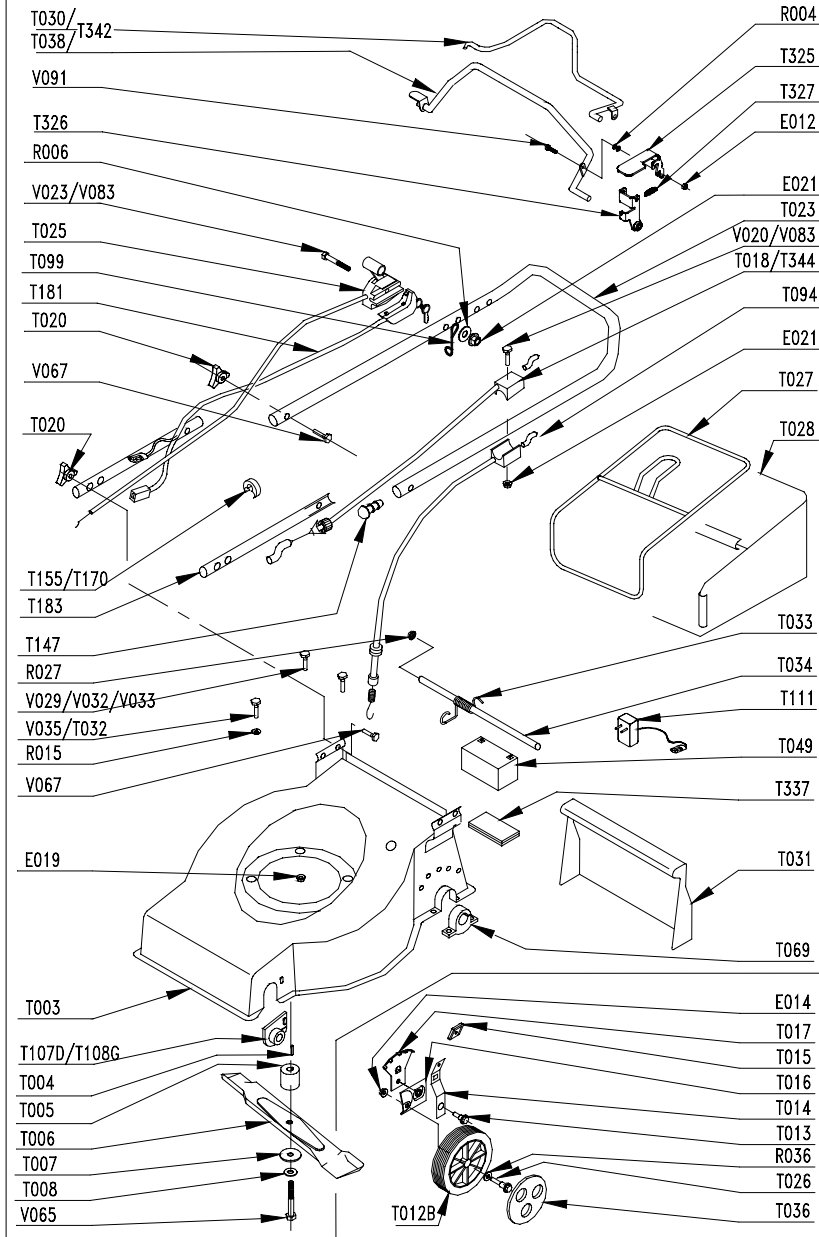

Part Number / Typ Nr .

MOTEUR: Briggs & Stratton

Engine / Motor .

MODELE : QUANTUM 55

Type / Typ .

LARGEUR DE COUPE : 51 cm

Cutting width./ Schnittbreite / Maaibreedte .

CHASSIS: ACIER / Steel / Stahl

Deck / Chassis .

ED : 29/04/02 96429090

(Avertissement : seuls les repères inscrits sur le tableau correspondent à votre machine)

Notice à conserver pour consultations ultérieures

PRODUIT: 00029090
REPERES CODE

- E012 90892078
- E014 90100044
- E015 90315001
- E018 90805503
- E019 90805504
- E021 90105406
- R004 90807506
- R010 90807502
- R012 90100067
- R020 90892018
- R027 90892058
- R028 90803014
- R036 91322037
- R038 062300
- T000 00100490
- T003 90895100/R
- T004 90892046
- T005 90894820
- T006 90895105
- T007 90803080
- T012B 90892404
- T020 90892066
- T022 90892562
- T023 90892551/N
- T027 90803161
- T028 90803160
- T031 CP047018
- T032 90803058
- T033 97047823
- T034 90895107
- T036 90892360
- T056 90892756
- T064 M5565
- T067 90895101/N
- T069 90895110
- T073 M5558
- T080 90803030
- T081 90803029
- T082 90803039
- T083 90895103
- T085 90803036
- T086 90803130
- T089 90895109
- T090 90803032
- T092 CP047096
- T094 90892349
- T101 90895102/N
- T102 90892592

TD07

PRODUIT: 00029090
REPERES CODE

- T103 CP053048
- T107D CP047212
- T108G CP047213
- T147 90800013
- T154 M5561
- T155 90100692
- T175 90803092
- T183 90892545/N
- T325 90892823/J
- T326 90892824/N
- T327 90892832
- T342 90892753/N
- T344 90892826
- V012 90105095
- V023 90105086
- V027 90105004
- V032 92005020
- V065 90805123
- V067 90800004
- V083 90105115
- V091 90805112
- X002 90892026
- X008 90803035
- X009 90895012