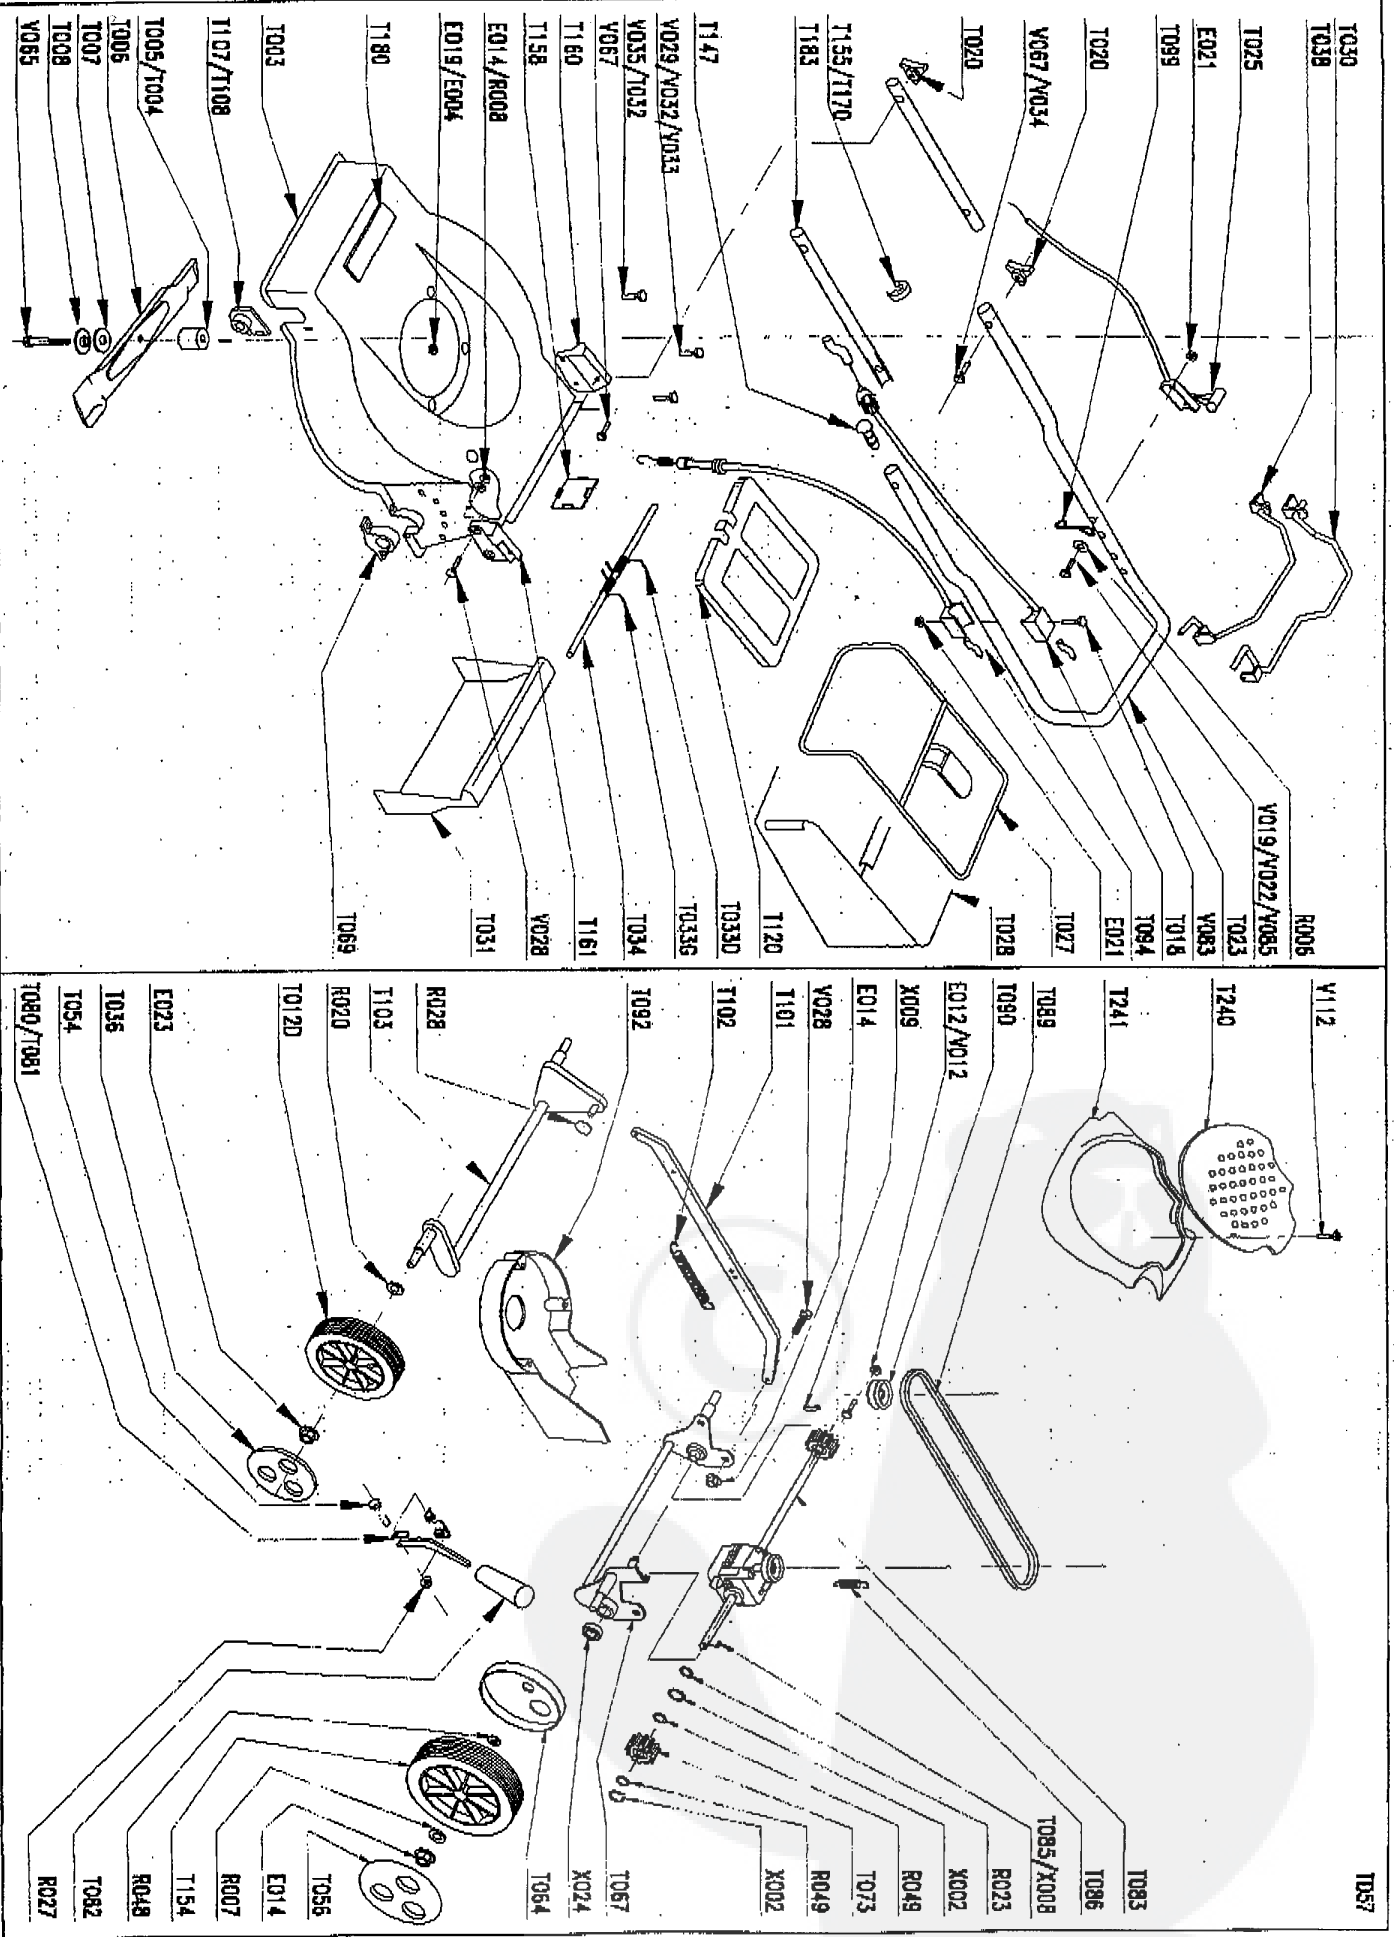

NOTICE TECHNIQUE

PARTS MANUAL

TECHNISCHE

TESCHREIBUNG

TECHNISCHE GEGEVENEN

TONDEUSE / LAWNMOWER / RASENMAHER / GAZONMAAIER

MARQUE / MARKE / MARKE / MERK : VERCIEL
MODELE / TYPE / TYP : CR 5760 K

REF. ARTICLE / PART NUMBER / TYP N° : 00032010

MOTEUR / ENGINE / MOTOR : BRIGGS & STRATTON
MODELE / TYPE / TYP : INTEK 60

Largueur de coupe / Cutting width /
Schnitbreite / Maalbreedte : 56 cm

MODELE DE FABRICATION / YEAR OF FABRICATION /
BAUJAHR / PRODUCTIEJAAR : 1999

Dans un souci constant d'amélioration, votre tondeuse peut présenter des différences par rapport à la présente notice.

Ed: 01/99 96432010

REPERS CODE ARTICLE

REPERS CODE ARTICLE

E012	908922078	T089	CP047835
E014	90100044	T090	90803032
E019	90805504	T092	CP047096
E021	90105406	T094	90892675
E023	CP042808	T099	100840/8
R006	90105058	T101	CP057063
R007	90807501	T102	CP045192
R008	90107007	T103	CP057048
R020	908922018	T107	CP047212
R023	97047308	T108	CP047213
R027	90807508	T120	CP050023
R028	90803014	T147	90800013
R048	CP032913	T154	CP056116
R049	CP050238	T155	90100692
T000	00100480	T158	CP045225
T003	90895700/GP	T160	CP050268
T004	908922046	T161	CP050269
T005	CP053273	V012	90105095
T006	CP058013	V022	90105072
T007	90803044	V028	90105005
T008	90803042	V032	92005020
T012D	CP050106	V037	90892017
T018	90892695	V065	90805110
T020	908922066	V067	90800004
T021	90892575/N	V083	90105115
T023	908924226	V085	90105109

Q08922575

T024	100822/7	X002	90892026
T025	92100156	X008	90803035
T027	CP057078	X009	90895012
T028	CP057083/JV	X024	97047309
T030	90892507/N		
T031	CP050018		
T032	90803058		
T033D	CP050192		
T033G	CP050193		
T034	CP050203		
T036	CP050128/J		
T038	90892534/N		
T054	CP047267		
T056	CP050133/J		
T064	CP050214		
T067	CP057058		
T069	CP047215		
T073	CP050298		
T080	CP047191		
T081	CP047255		
T082	CP047236		
T083	CP057088		
T085	90803036		
T086	CP050191		