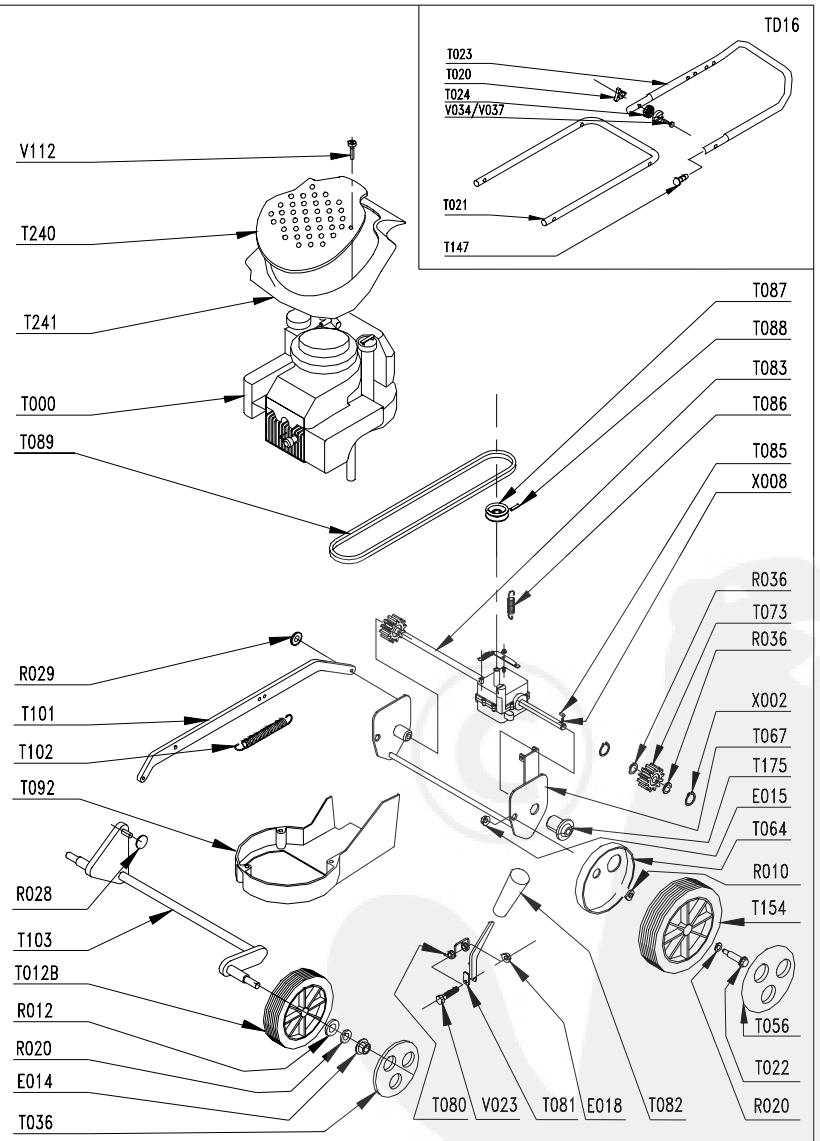

LARGEUR DE COUPE : 56 cm

Cutting width./ Schnittbreite / Maaibreedte .

CHASSIS: ACIER / Steel / Stahl

Deck / Chassis .

ED : 27/02/02 96432054

(Avertissement : seuls les repères inscrits sur le tableau correspondent à votre machine)

Notice à conserver pour consultations ultérieures

PRODUIT: 00032054
REPERES CODE

- E014 9010044
- E015 90315001
- E018 90805503
- E019 90805504
- E021 90105406
- R006 90105058
- R007 90807501
- R008 90107007
- R010 90807502
- R012 90100067
- R020 90892018
- R028 90803014
- R029 90807555
- R036 91322037
- R038 062300
- T000 00100480
- T003 90895700/GF
- T004 90892046
- T005 90804057
- T006 90804058
- T007 90803044
- T008 90192025
- T009 90892170
- T012B 90892404
- T018 90892456
- T020 90892066
- T021 90892575/N
- T022 90892562
- T023 90892426
- T024 100822/7
- T025 92100200
- T027 CP057078
- T028 CP057083/JV
- T031 CP050018
- T032 90803058
- T033D CP050192
- T033G CP050193
- T034 CP050203
- T036 90892407
- T056 M5938/J1
- T064 M5565
- T067 90892659/N
- T069 CP047215
- T073 M5559
- T080 90803030
- T081 90803029
- T082 90803039
- T083 90895716
- T085 90803036
- T086 90803130

- T030/T342
- T342
- T111
- R006
- E021
- T023
- V083
- T018
- T094
- E021
- T120
- T027
- T028
- T049
- T337
- T033D
- T033G
- T034
- T161
- T031
- V027
- T069
- T004
- T005
- T006
- T007
- T008
- R038
- T009

- V112
- T240
- T241
- T000
- T089
- T087
- T088
- T083
- T086
- T085
- X008
- R036
- T073
- R036
- X002
- T067
- T175
- E015
- T064
- R010
- T154
- T103
- T012B
- R012
- R020
- E014
- T036
- T080
- V023
- T081
- E018
- T082
- T022
- R020
- T016