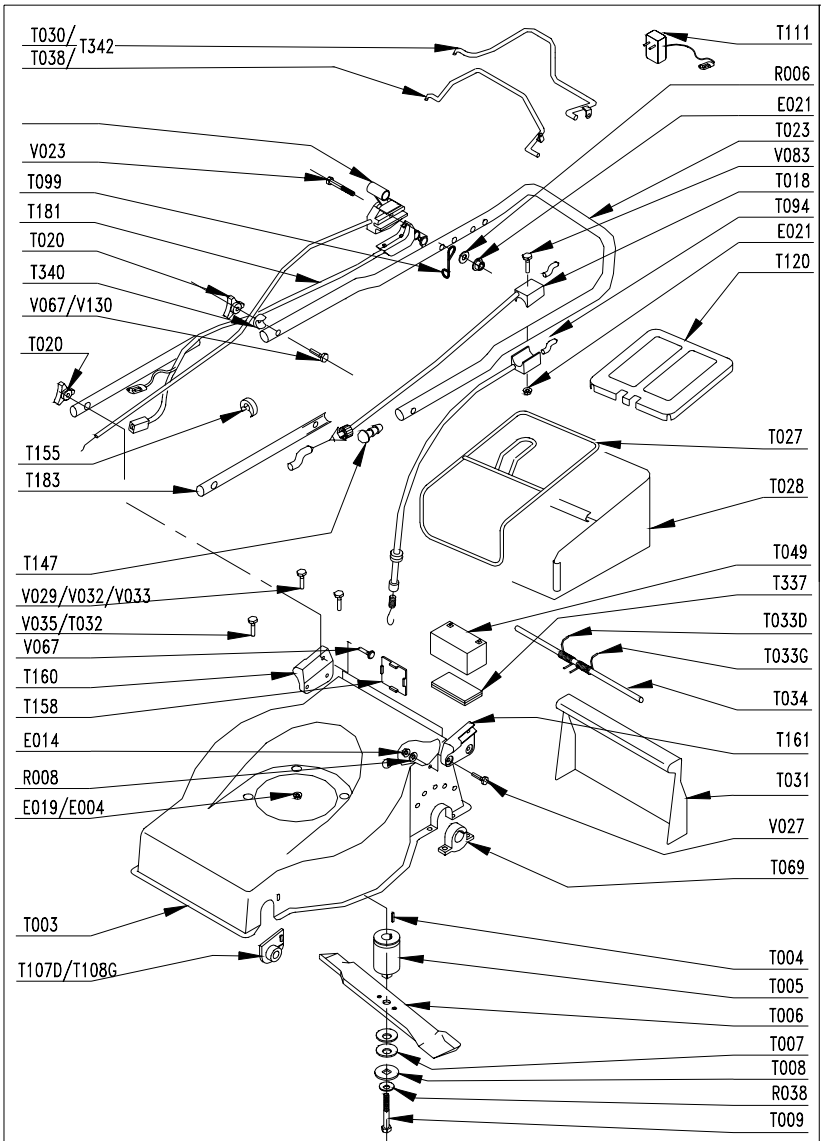

LARGEUR DE COUPE : 56 cm

Cutting width./ Schnittbreite / Maaibreedte .

CHASSIS: ACIER / Steel / Stahl

Deck / Chassis .

ED : 27/02/02 96432054

(Avertissement : seuls les repères inscrits sur le tableau correspondent à votre machine)

Notice à conserver pour consultations ultérieures

PRODUIT: 00032054
REPERES CODE

- E014 9010044
- E015 90315001
- E018 90805503
- E019 90805504
- E021 90105406
- R006 90105058
- R007 90807501
- R008 90107007
- R010 90807502
- R012 90100067
- R020 90892018
- R028 90803014
- R029 90807555
- R036 91322037
- R038 062300
- T000 00100480
- T003 90895700/GF
- T004 90892046
- T005 90804057
- T006 90804058
- T007 90803044
- T008 90192025
- T009 90892170
- T012B 90892404
- T018 90892456
- T020 90892066
- T021 90892575/N
- T022 90892562
- T023 90892426
- T024 100822/7
- T025 92100200
- T027 CP057078
- T028 CP057083/JV
- T031 CP050018
- T032 90803058
- T033D CP050192
- T033G CP050193
- T034 CP050203
- T036 90892407
- T056 M5938/J1
- T064 M5565
- T067 90892659/N
- T069 CP047215
- T073 M5559
- T080 90803030
- T081 90803029
- T082 90803039
- T083 90895716
- T085 90803036
- T086 90803130

- T030/T342
- T342
- T111
- R006
- E021
- T023
- V083
- T018
- T094
- E021
- T120
- T027
- T028
- T049
- T337
- T033D
- T033G
- T034
- T161
- T031
- V027
- T069
- T004
- T005
- T006
- T007
- T008
- R038
- T009

- V112
- T240
- T241
- T000
- T089
- T087
- T088
- T083
- T086
- T085
- X008
- R036
- T073
- R036
- X002
- T067
- T175
- E015
- T064
- R010
- T154
- T103
- T012B
- R012
- R020
- E014
- T036
- T080
- V023
- T081
- E018
- T082
- T022
- R020
- T016