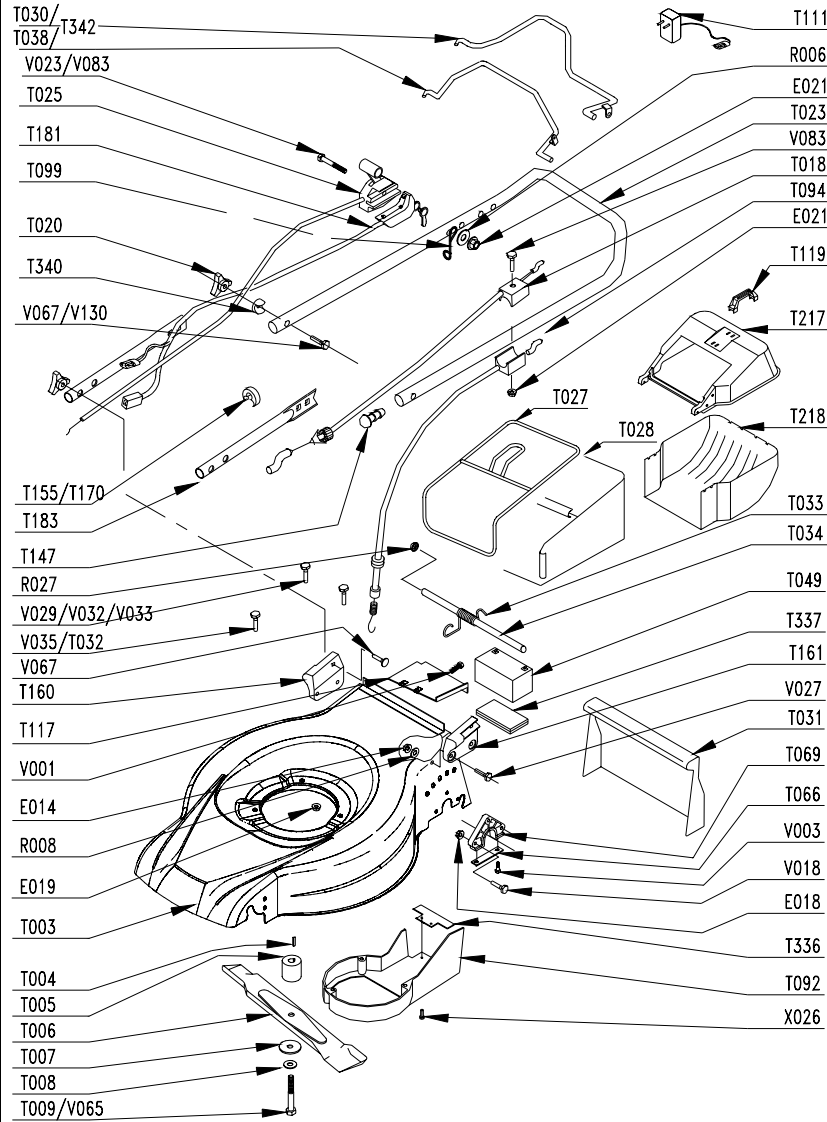

LARGEUR DE COUPE : 51 cm

Cutting width./ Schnittbreite / Maaibreedte .

CHASSIS: ACIER / Steel / Stahl

Deck / Chassis .

ED : 05/04/02 96434012

(Avertissement : seuls les repères inscrits sur le tableau correspondent à votre machine)

Notice à conserver pour consultations ultérieures

PRODUIT:00034012
REPERES CODE

- E012 90892078
- E014 90100044
- E015 90315001
- E018 90805503
- E019 90805504
- E021 90105406
- R006 90105058
- R008 90107007
- R010 90807502
- R020 90892018
- R029 90807507
- R031 90807512
- R036 91322037
- R038 062300
- T000 00100286
- T003 90895207/R
- T004 90892046
- T005 90894820
- T006 90895203
- T007 90803080
- T012B 90892404
- T013 100403/8
- T018 90892458
- T020 90892066
- T022 90892562
- T023 90892569
- T025 92100202
- T027 90895211
- T028 90895221
- T031 101103/7
- T032 90803058
- T033 97047823
- T034 90895270
- T036 90892360
- T056 M5938
- T064 M5565
- T066 97047017
- T067 90892640/N
- T069 90895025
- T073 M5559
- T080 90803030
- T081 90803029
- T082 90803039
- T083 90803131
- T085 90803036
- T086 90803130
- T087 EFT00080
- T088 EFT00082
- T089 90895109
- T090 90803032

TD22

PRODUIT: 00034012
REPERES CODE

- T092 90895252
- T094 90892741
- T099 100840/8
- T101 90895227
- T102 90892592
- T103 90895000/N
- T117 90892568
- T147 90800013
- T154 M5562
- T155 90100692
- T160 CP050268/N
- T161 CP050269/N
- T175 90803092
- T183 90892545/R
- T209 90895007
- T240 90892651/N
- T241 90892650/N
- T340 90892742
- T342 90892753/N
- V001 90105047
- V003 90892074
- V012 90105095
- V018 90105001
- V023 90105086
- V027 90105004
- V032 92005020
- V065 90805123
- V067 90800004
- V083 90105115
- V112 90805502
- V130 90800020
- X002 90892026
- X008 90803035
- X009 90895012
- X026 90105097