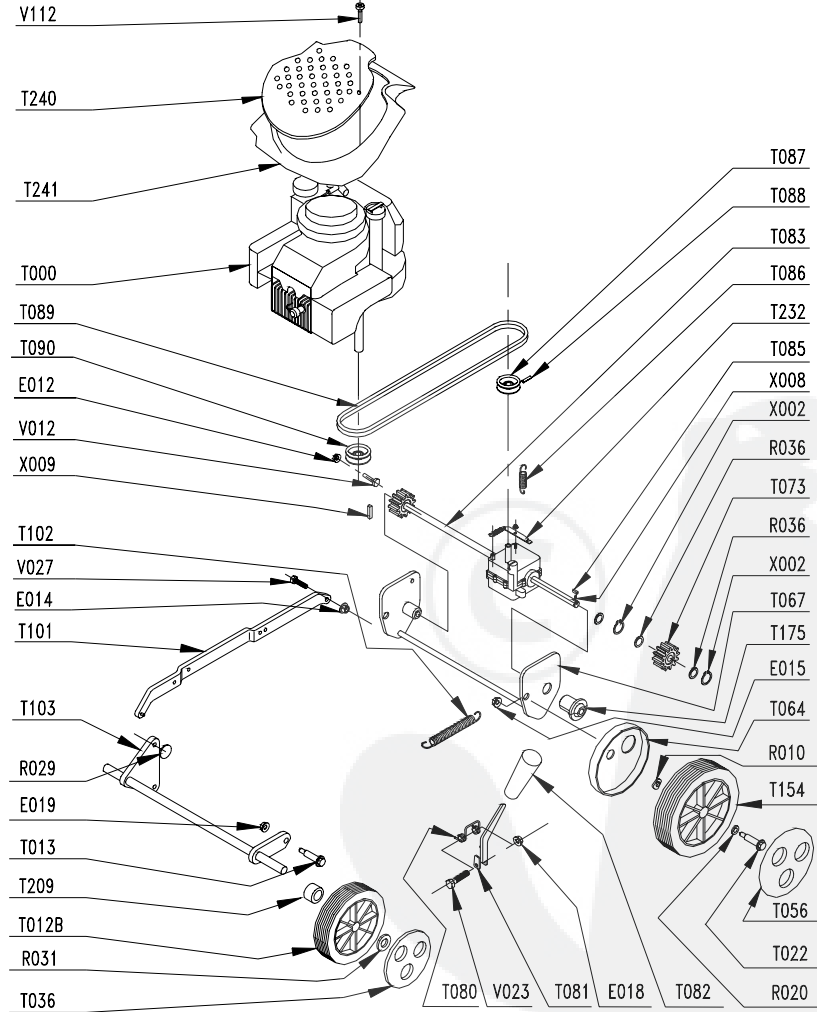

MODELE: MF5355T

Type / Typ .

REF.ARTICLE: 00034012

Part Number / Typ Nr .

MOTEUR: Briggs & Stratton

Engine / Motor .

MODELE : QUANTUM 55

Type / Typ .

LARGEUR DE COUPE : 51 cm

Cutting width./ Schnittbreite / Maaibreedte .

CHASSIS: ACIER / Steel / Stahl

Deck / Chassis .

ED : 05/04/02 96434012

(Avertissement : seuls les repères inscrits sur le tableau correspondent à votre machine)

Notice à conserver pour consultations ultérieures

PRODUIT:00034012
REPERES CODE

- E012 90892078
- E014 90100044
- E015 90315001
- E018 90805503
- E019 90805504
- E021 90105406
- R006 90105058
- R008 90107007
- R010 90807502
- R020 90892018
- R029 90807507
- R031 90807512
- R036 91322037
- R038 062300
- T000 00100286
- T003 90895207/R
- T004 90892046
- T005 90894820
- T006 90895203
- T007 90803080
- T012B 90892404
- T013 100403/8
- T018 90892458
- T020 90892066
- T022 90892562
- T023 90892569
- T025 92100202
- T027 90895211
- T028 90895221
- T031 101103/7
- T032 90803058
- T033 97047823
- T034 90895270
- T036 90892360
- T056 M5938
- T064 M5565
- T066 97047017
- T067 90892640/N
- T069 90895025
- T073 M5559
- T080 90803030
- T081 90803029
- T082 90803039
- T083 90803131
- T085 90803036
- T086 90803130
- T087 EFT00080
- T088 EFT00082
- T089 90895109
- T090 90803032

TD22

PRODUIT: 00034012
REPERES CODE

- T092 90895252
- T094 90892741
- T099 100840/8
- T101 90895227
- T102 90892592
- T103 90895000/N
- T117 90892568
- T147 90800013
- T154 M5562
- T155 90100692
- T160 CP050268/N
- T161 CP050269/N
- T175 90803092
- T183 90892545/R
- T209 90895007
- T240 90892651/N
- T241 90892650/N
- T340 90892742
- T342 90892753/N
- V001 90105047
- V003 90892074
- V012 90105095
- V018 90105001
- V023 90105086
- V027 90105004
- V032 92005020
- V065 90805123
- V067 90800004
- V083 90105115
- V112 90805502
- V130 90800020
- X002 90892026
- X008 90803035
- X009 90895012
- X026 90105097