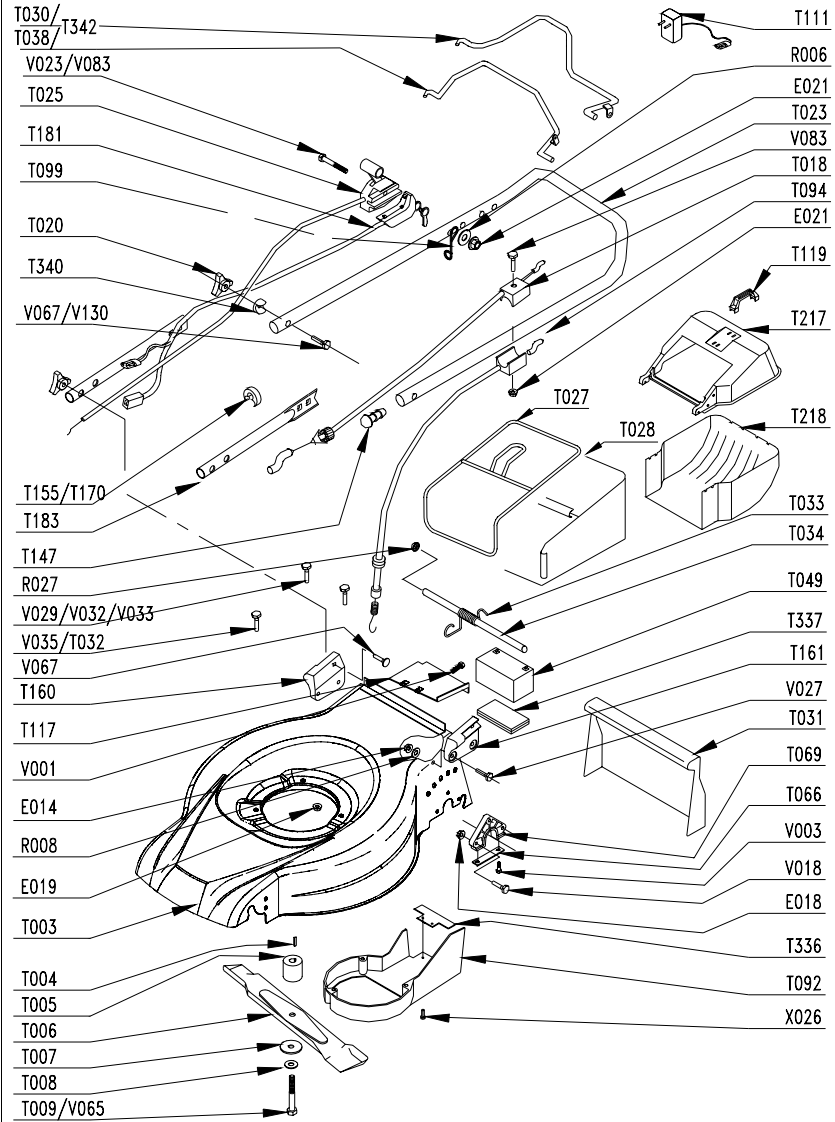

LARGEUR DE COUPE : 51 cm

Cutting width./ Schnittbreite / Maaibreedte .

CHASSIS: ACIER / Steel / Stahl

Deck / Chassis .

ED : 19/02/02 96434013

(Avertissement : seuls les repères inscrits sur le tableau correspondent à votre machine)

Notice à conserver pour consultations ultérieures

PRODUIT:00034013
REPERES CODE

- E012 90892078
- E014 90100044
- E015 90315001
- E018 90805503
- E019 90805504
- E021 90105406
- R008 90107007
- R010 90807502
- R020 90892018
- R029 90807507
- R031 90807512
- R036 91322037
- R038 062300
- T000 00100366
- T003 90895207/R
- T004 90892046
- T005 90894820
- T006 90895203
- T007 90803080
- T012B 90892404
- T013 100403/8
- T018 90892458
- T020 90892066
- T022 90892562
- T023 90892569
- T025 92100202
- T027 90895211
- T028 90895221
- T031 101103/7
- T032 90803058
- T033 97047823
- T034 90895270
- T036 90892360
- T049 90999010
- T056 M5938
- T064 M5565
- T066 97047017
- T067 90892640/N
- T069 90895025
- T073 M5559
- T080 90803030
- T081 90803029
- T082 90803039
- T083 90803131
- T085 90803036
- T086 90803130
- T087 EFT00080
- T088 EFT00082
- T089 90895109
- T090 90803032

TD22

PRODUIT:00034013
REPERES CODE

- T092 90895252
- T094 90892741
- T101 90895227
- T102 90892592
- T103 90895000/N
- T111 90991812
- T117 90892568
- T147 90800013
- T154 M5562
- T155 90100692
- T160 CP050268/N
- T161 CP050269/N
- T170 M4731
- T175 90803092
- T181 92100250
- T183 90892545/R
- T209 90895007
- T240 90892651/N
- T241 90892650/N
- T337 90805030
- T340 90892742
- T342 90892753/N
- V001 90105047
- V003 90892074
- V012 90105095
- V018 90105001
- V023 90105086
- V027 90105004
- V032 92005020
- V065 90805123
- V067 90800004
- V083 90105115
- V112 90805502
- V130 90800020
- X002 90892026
- X008 90803035
- X009 90895012
- X026 90105097