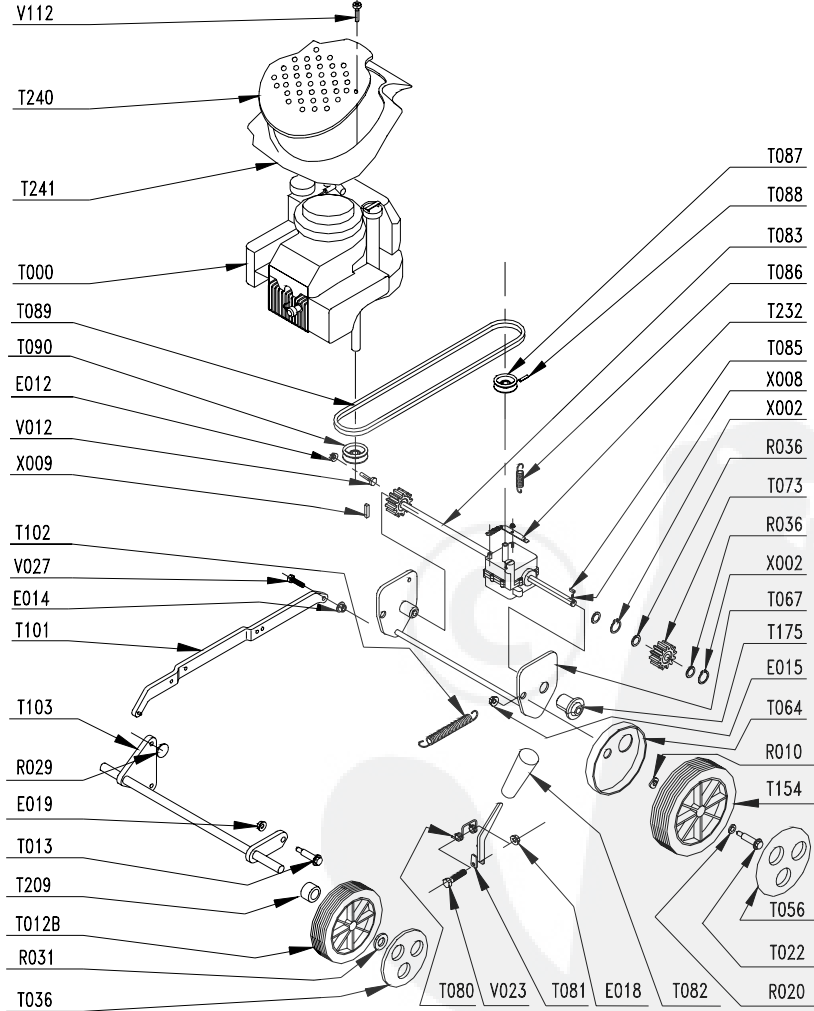

LARGEUR DE COUPE : 51 cm

Cutting width./ Schnittbreite / Maaibreedte .

CHASSIS: ACIER / Steel / Stahl

Deck / Chassis .

ED : 19/02/02 96434013

(Avertissement : seuls les repères inscrits sur le tableau correspondent à votre machine)

Notice à conserver pour consultations ultérieures

PRODUIT:00034013
REPERES CODE

- E012 90892078
- E014 90100044
- E015 90315001
- E018 90805503
- E019 90805504
- E021 90105406
- R008 90107007
- R010 90807502
- R020 90892018
- R029 90807507
- R031 90807512
- R036 91322037
- R038 062300
- T000 00100366
- T003 90895207/R
- T004 90892046
- T005 90894820
- T006 90895203
- T007 90803080
- T012B 90892404
- T013 100403/8
- T018 90892458
- T020 90892066
- T022 90892562
- T023 90892569
- T025 92100202
- T027 90895211
- T028 90895221
- T031 101103/7
- T032 90803058
- T033 97047823
- T034 90895270
- T036 90892360
- T049 90999010
- T056 M5938
- T064 M5565
- T066 97047017
- T067 90892640/N
- T069 90895025
- T073 M5559
- T080 90803030
- T081 90803029
- T082 90803039
- T083 90803131
- T085 90803036
- T086 90803130
- T087 EFT00080
- T088 EFT00082
- T089 90895109
- T090 90803032

TD22

PRODUIT:00034013
REPERES CODE

- T092 90895252
- T094 90892741
- T101 90895227
- T102 90892592
- T103 90895000/N
- T111 90991812
- T117 90892568
- T147 90800013
- T154 M5562
- T155 90100692
- T160 CP050268/N
- T161 CP050269/N
- T170 M4731
- T175 90803092
- T181 92100250
- T183 90892545/R
- T209 90895007
- T240 90892651/N
- T241 90892650/N
- T337 90805030
- T340 90892742
- T342 90892753/N
- V001 90105047
- V003 90892074
- V012 90105095
- V018 90105001
- V023 90105086
- V027 90105004
- V032 92005020
- V065 90805123
- V067 90800004
- V083 90105115
- V112 90805502
- V130 90800020
- X002 90892026
- X008 90803035
- X009 90895012
- X026 90105097