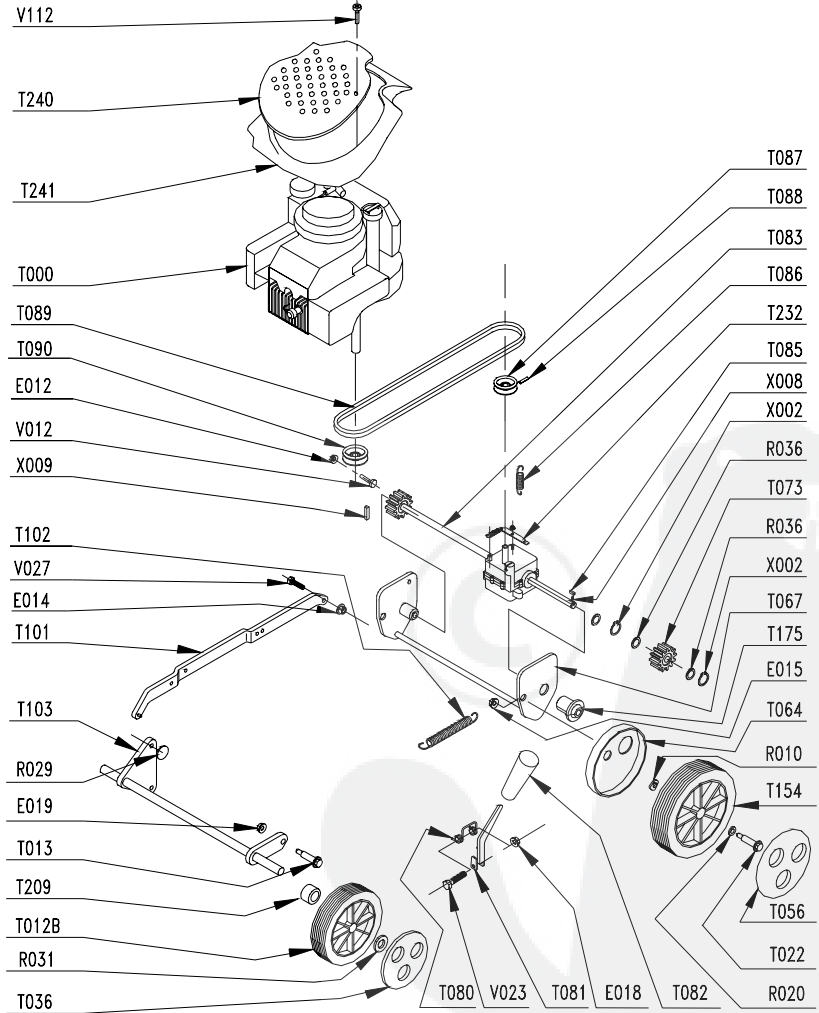

LARGEUR DE COUPE : 51 cm

Cutting width./ Schnittbreite / Maaibreedte .

CHASSIS: ACIER / Steel / Stahl

Deck / Chassis .

ED : 19/02/02 96434013

(Avertissement : seuls les repères inscrits sur le tableau correspondent à votre machine)

Notice à conserver pour consultations ultérieures

PRODUIT:00034013
REPERES CODE

- E012 90892078
- E014 90100044
- E015 90315001
- E018 90805503
- E019 90805504
- E021 90105406
- R008 90107007
- R010 90807502
- R020 90892018
- R029 90807507
- R031 90807512
- R036 91322037
- R038 062300
- T000 00100366
- T003 90895207/R
- T004 90892046
- T005 90894820
- T006 90895203
- T007 90803080
- T012B 90892404
- T013 100403/8
- T018 90892458
- T020 90892066
- T022 90892562
- T023 90892569
- T025 92100202
- T027 90895211
- T028 90895221
- T031 101103/7
- T032 90803058
- T033 97047823
- T034 90895270
- T036 90892360
- T049 90999010
- T056 M5938
- T064 M5565
- T066 97047017
- T067 90892640/N
- T069 90895025
- T073 M5559
- T080 90803030
- T081 90803029
- T082 90803039
- T083 90803131
- T085 90803036
- T086 90803130
- T087 EFT00080
- T088 EFT00082
- T089 90895109
- T090 90803032

TD22

PRODUIT:00034013
REPERES CODE

- T092 90895252
- T094 90892741
- T101 90895227
- T102 90892592
- T103 90895000/N
- T111 90991812
- T117 90892568
- T147 90800013
- T154 M5562
- T155 90100692
- T160 CP050268/N
- T161 CP050269/N
- T170 M4731
- T175 90803092
- T181 92100250
- T183 90892545/R
- T209 90895007
- T240 90892651/N
- T241 90892650/N
- T337 90805030
- T340 90892742
- T342 90892753/N
- V001 90105047
- V003 90892074
- V012 90105095
- V018 90105001
- V023 90105086
- V027 90105004
- V032 92005020
- V065 90805123
- V067 90800004
- V083 90105115
- V112 90805502
- V130 90800020
- X002 90892026
- X008 90803035
- X009 90895012
- X026 90105097