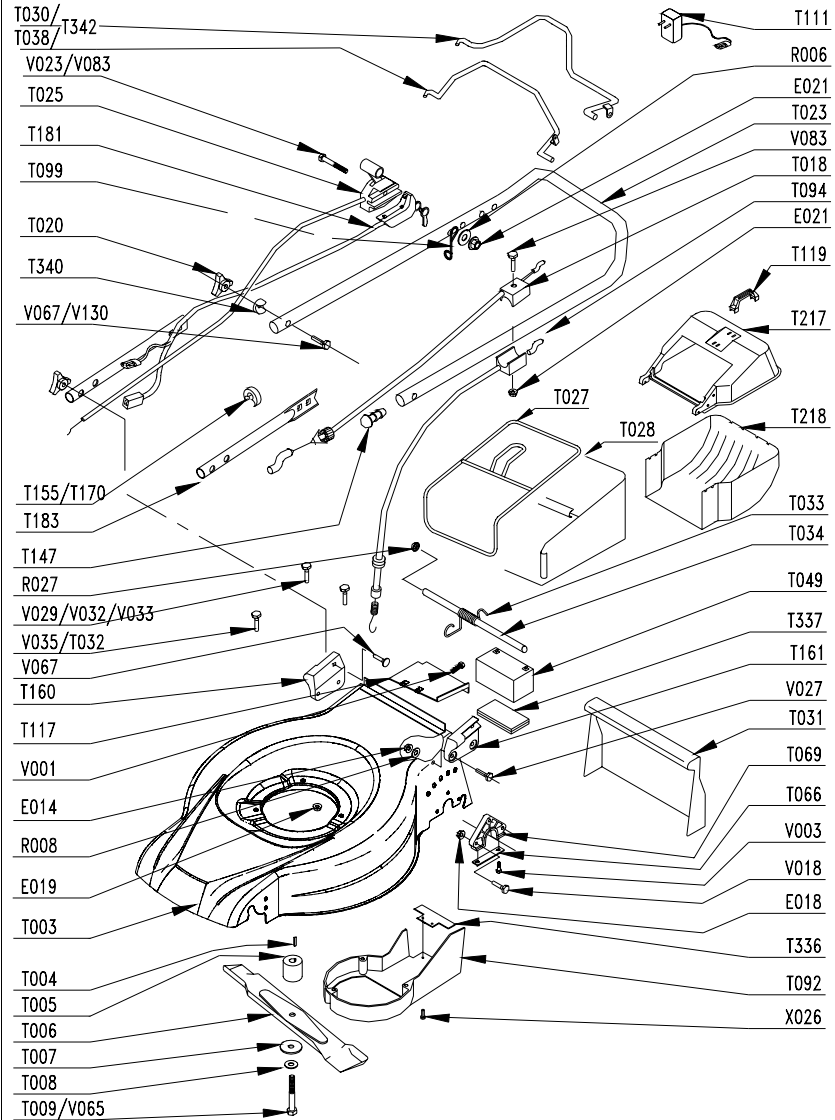

MODELE: MF5355E

Type / Typ .

REF.ARTICLE: 00034013A

Part Number / Typ Nr .

MOTEUR: Briggs & Stratton

Engine / Motor .

MODELE : QUANTUM 55 D.E

Type / Typ .

LARGEUR DE COUPE : 51 cm

Cutting width./ Schnittbreite / Maaibreedte .

CHASSIS: ACIER / Steel / Stahl

Deck / Chassis .

ED : 20/03/02 96434013A

(Avertissement : seuls les repères inscrits sur le tableau correspondent à votre machine)

Notice à conserver pour consultations ultérieures

PRODUIT: 34013A
REPERES CODE

- E012 90892078
- E014 90100044
- E015 90315001
- E018 90805503
- E019 90805504
- E021 90105406
- R008 90107007
- R010 90807502
- R020 90892018
- R029 90807507
- R031 90807512
- R036 91322037
- R038 062300
- T000 00100366A
- T003 90895207/R
- T004 90892046
- T005 90894820
- T006 90895203
- T007 90803080
- T012B 90892404
- T013 100403/8
- T018 90892458
- T020 90892066
- T022 90892562
- T023 90892569
- T025 92100202
- T027 90895211
- T028 90895221
- T031 101103/7
- T032 90803058
- T033 97047823
- T034 90895270
- T036 90892360
- T049 90999010
- T056 M5938
- T064 M5565
- T066 97047017
- T067 90892640/N
- T069 90895025
- T073 M5559
- T080 90803030
- T081 90803029
- T082 90803039
- T083 90803131
- T085 90803036
- T086 90803130
- T087 EFT00080
- T088 EFT00082
- T089 90895109
- T090 90803032

TD22

PRODUIT: 34013A
REPERES CODE

- T092 90895252
- T094 90892741
- T101 90895227
- T102 90892592
- T103 90895000/N
- T111 90991812
- T117 90892568
- T147 90800013
- T154 M5562
- T155 90100692
- T160 CP050268/N
- T161 CP050269/N
- T170 M4731
- T175 90803092
- T181 92100253
- T183 90892545/R
- T209 90895007
- T240 90892651/N
- T241 90892650/N
- T337 90805030
- T340 90892742
- T342 90892753/N
- V001 90105047
- V003 90892074
- V012 90105095
- V018 90105001
- V023 90105086
- V027 90105004
- V032 92005020
- V065 90805123
- V067 90800004
- V083 90105115
- V112 90805502
- V130 90800020
- X002 90892026
- X008 90803035
- X009 90895012
- X026 90105097