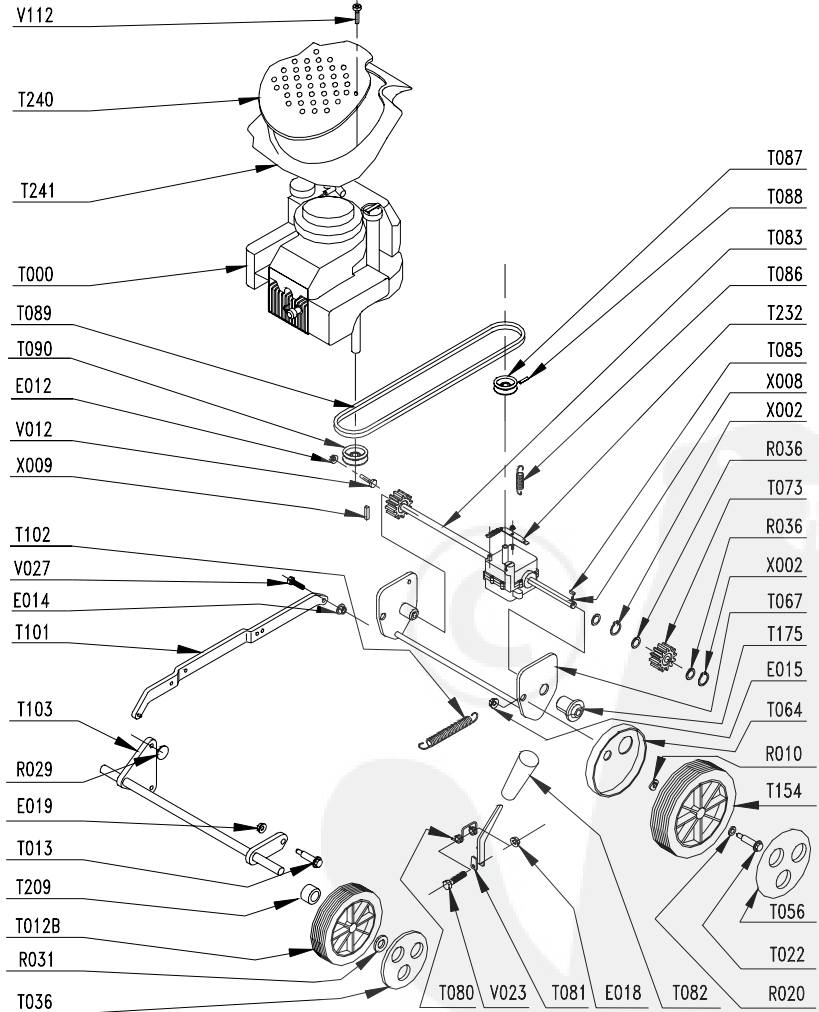

LARGEUR DE COUPE : 51 cm

Cutting width./ Schnittbreite / Maaibreedte .

CHASSIS: ACIER / Steel / Stahl

Deck / Chassis .

ED : 20/03/02 96434013A

(Avertissement : seuls les repères inscrits sur le tableau correspondent à votre machine)

Notice à conserver pour consultations ultérieures

PRODUIT: 34013A
REPERES CODE

- E012 90892078
- E014 90100044
- E015 90315001
- E018 90805503
- E019 90805504
- E021 90105406
- R008 90107007
- R010 90807502
- R020 90892018
- R029 90807507
- R031 90807512
- R036 91322037
- R038 062300
- T000 00100366A
- T003 90895207/R
- T004 90892046
- T005 90894820
- T006 90895203
- T007 90803080
- T012B 90892404
- T013 100403/8
- T018 90892458
- T020 90892066
- T022 90892562
- T023 90892569
- T025 92100202
- T027 90895211
- T028 90895221
- T031 101103/7
- T032 90803058
- T033 97047823
- T034 90895270
- T036 90892360
- T049 90999010
- T056 M5938
- T064 M5565
- T066 97047017
- T067 90892640/N
- T069 90895025
- T073 M5559
- T080 90803030
- T081 90803029
- T082 90803039
- T083 90803131
- T085 90803036
- T086 90803130
- T087 EFT00080
- T088 EFT00082
- T089 90895109
- T090 90803032

TD22

PRODUIT: 34013A
REPERES CODE

- T092 90895252
- T094 90892741
- T101 90895227
- T102 90892592
- T103 90895000/N
- T111 90991812
- T117 90892568
- T147 90800013
- T154 M5562
- T155 90100692
- T160 CP050268/N
- T161 CP050269/N
- T170 M4731
- T175 90803092
- T181 92100253
- T183 90892545/R
- T209 90895007
- T240 90892651/N
- T241 90892650/N
- T337 90805030
- T340 90892742
- T342 90892753/N
- V001 90105047
- V003 90892074
- V012 90105095
- V018 90105001
- V023 90105086
- V027 90105004
- V032 92005020
- V065 90805123
- V067 90800004
- V083 90105115
- V112 90805502
- V130 90800020
- X002 90892026
- X008 90803035
- X009 90895012
- X026 90105097