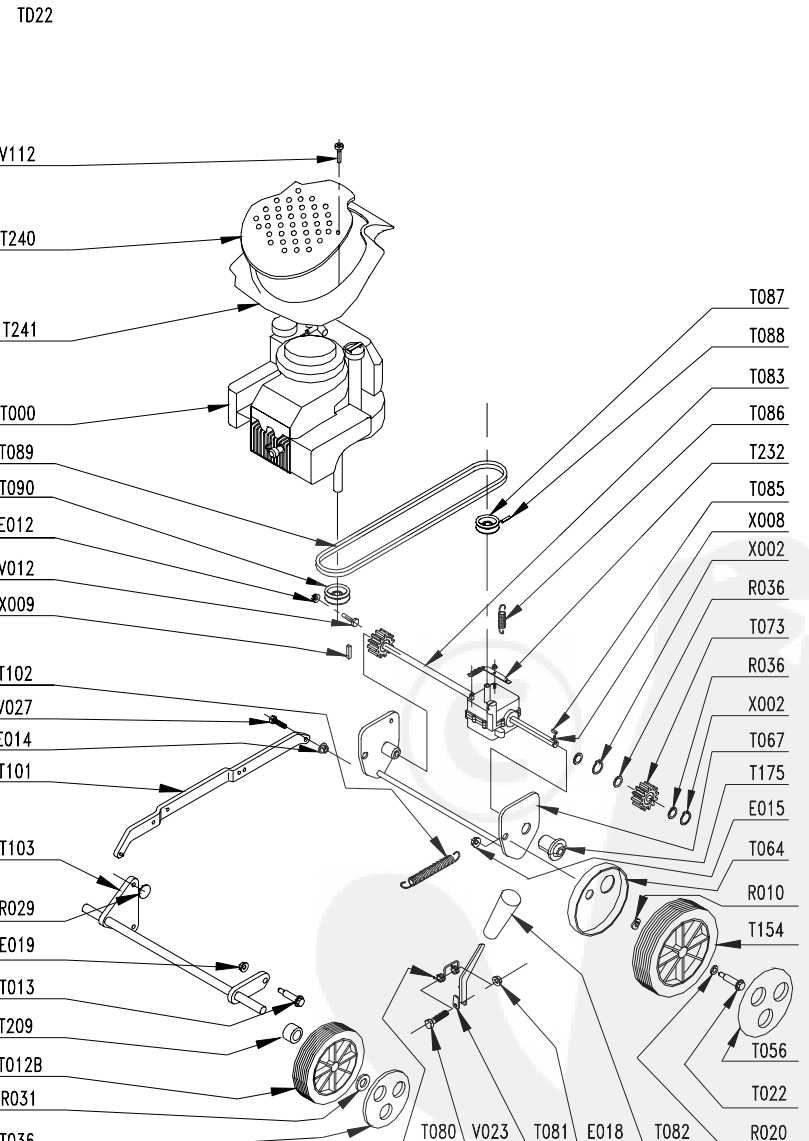

MODELE: MF53H6T

Type / Typ .

REF.ARTICLE: 00034014

Part Number / Typ Nr .

MOTEUR: HONDA

Engine / Motor .

MODELE : GCV 160

Type / Typ .

LARGEUR DE COUPE : 51 cm

Cutting width./ Schnittbreite / Maaibreedte .

CHASSIS: ACIER / Steel / Stahl

Deck / Chassis .

ED : 19/02/02 96434014

(Avertissement : seuls les repères inscrits sur le tableau correspondent à votre machine)

Notice à conserver pour consultations ultérieures

PRODUIT:00034014
REPERES CODE

- E012 90892078
- E014 90100044
- E015 90315001
- E018 90805503
- E019 90805504
- E021 90105406
- R006 90105058
- R008 90107007
- R010 90807502
- R015 90107000
- R020 90892018
- R029 90807507
- R031 90807512
- R036 91322037
- R038 062300
- T000 00100371
- T003 90895207/R
- T004 90892046
- T005 90894820
- T006 90895203
- T007 90803080
- T012B 90892404
- T013 100403/8
- T018 90892458
- T020 90892066
- T022 90892562
- T023 90892569
- T025 92100203
- T027 90895211
- T028 90895221
- T031 101103/7
- T032 90803057
- T033 97047823
- T034 90895270
- T036 90892360
- T056 M5938
- T064 M5565
- T066 97047017
- T067 90892640/N
- T069 90895025
- T073 M5559
- T080 90803030
- T081 90803029
- T082 90803039
- T083 90803131
- T085 90803036
- T086 90803130
- T087 EFT00080
- T088 EFT00082
- T089 90895109

PRODUIT: 00034014
REPERES CODE

- T090 90803032
- T092 90895252
- T094 90892741
- T099 100840/8
- T101 90895227
- T102 90892592
- T103 90895000/N
- T117 90892568
- T147 90800013
- T154 M5562
- T155 90100692
- T160 CP050268/N
- T161 CP050269/N
- T175 90803092
- T183 90892545/R
- T209 90895007
- T340 90892742
- T342 90892753/N
- V001 90105047
- V003 90892074
- V012 90105095
- V018 90105001
- V023 90105086
- V027 90105004
- V033 90105089
- V065 90805123
- V067 90800004
- V083 90105115
- V130 90800020
- X002 90892026
- X008 90803035
- X009 90895012
- X026 90105097