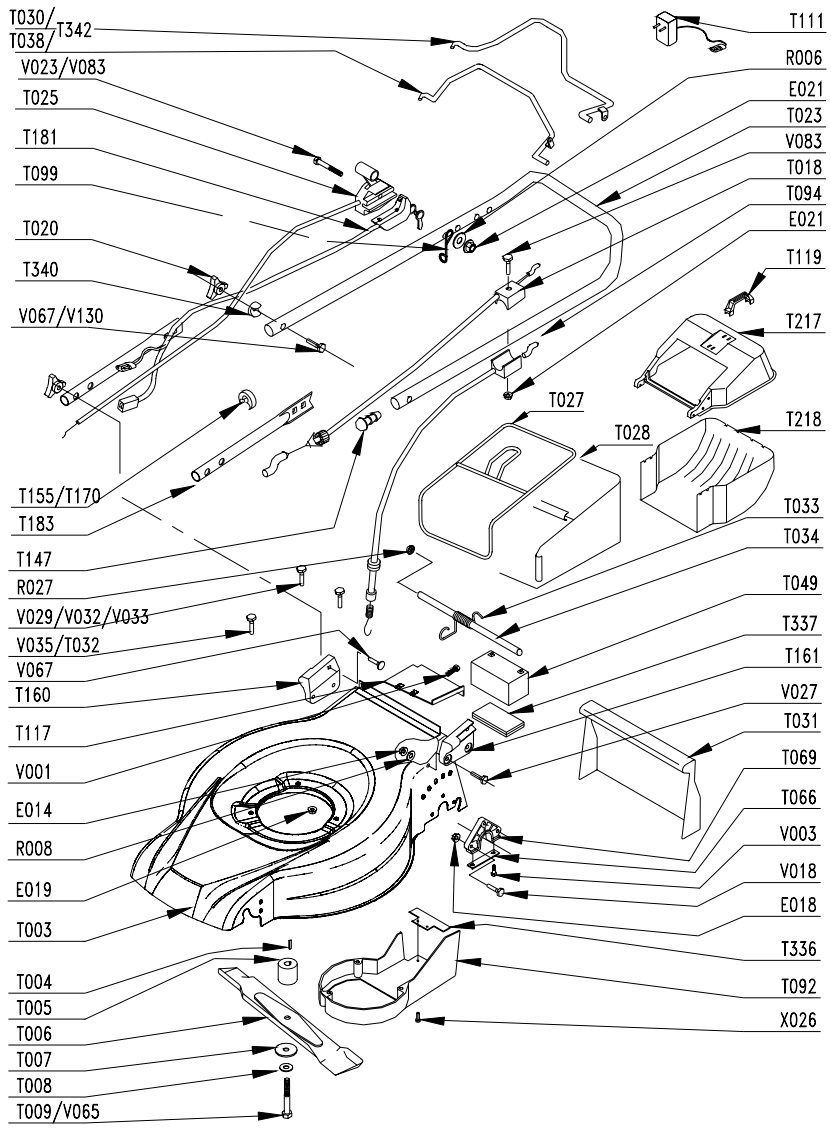

MODELE: MF53H6T

Type / Typ .

REF.ARTICLE: 00034014

Part Number / Typ Nr .

MOTEUR: HONDA

Engine / Motor .

MODELE : GCV 160

Type / Typ .

LARGEUR DE COUPE : 51 cm

Cutting width./ Schnittbreite / Maaibreedte .

CHASSIS: ACIER / Steel / Stahl

Deck / Chassis .

ED : 19/02/02 96434014

(Avertissement : seuls les repères inscrits sur le tableau correspondent à votre machine)

Notice à conserver pour consultations ultérieures

PRODUIT:00034014
REPERES CODE

- E012 90892078
- E014 90100044
- E015 90315001
- E018 90805503
- E019 90805504
- E021 90105406
- R006 90105058
- R008 90107007
- R010 90807502
- R015 90107000
- R020 90892018
- R029 90807507
- R031 90807512
- R036 91322037
- R038 062300
- T000 00100371
- T003 90895207/R
- T004 90892046
- T005 90894820
- T006 90895203
- T007 90803080
- T012B 90892404
- T013 100403/8
- T018 90892458
- T020 90892066
- T022 90892562
- T023 90892569
- T025 92100203
- T027 90895211
- T028 90895221
- T031 101103/7
- T032 90803057
- T033 97047823
- T034 90895270
- T036 90892360
- T056 M5938
- T064 M5565
- T066 97047017
- T067 90892640/N
- T069 90895025
- T073 M5559
- T080 90803030
- T081 90803029
- T082 90803039
- T083 90803131
- T085 90803036
- T086 90803130
- T087 EFT00080
- T088 EFT00082
- T089 90895109

PRODUIT: 00034014
REPERES CODE

- T090 90803032
- T092 90895252
- T094 90892741
- T099 100840/8
- T101 90895227
- T102 90892592
- T103 90895000/N
- T117 90892568
- T147 90800013
- T154 M5562
- T155 90100692
- T160 CP050268/N
- T161 CP050269/N
- T175 90803092
- T183 90892545/R
- T209 90895007
- T340 90892742
- T342 90892753/N
- V001 90105047
- V003 90892074
- V012 90105095
- V018 90105001
- V023 90105086
- V027 90105004
- V033 90105089
- V065 90805123
- V067 90800004
- V083 90105115
- V130 90800020
- X002 90892026
- X008 90803035
- X009 90895012
- X026 90105097