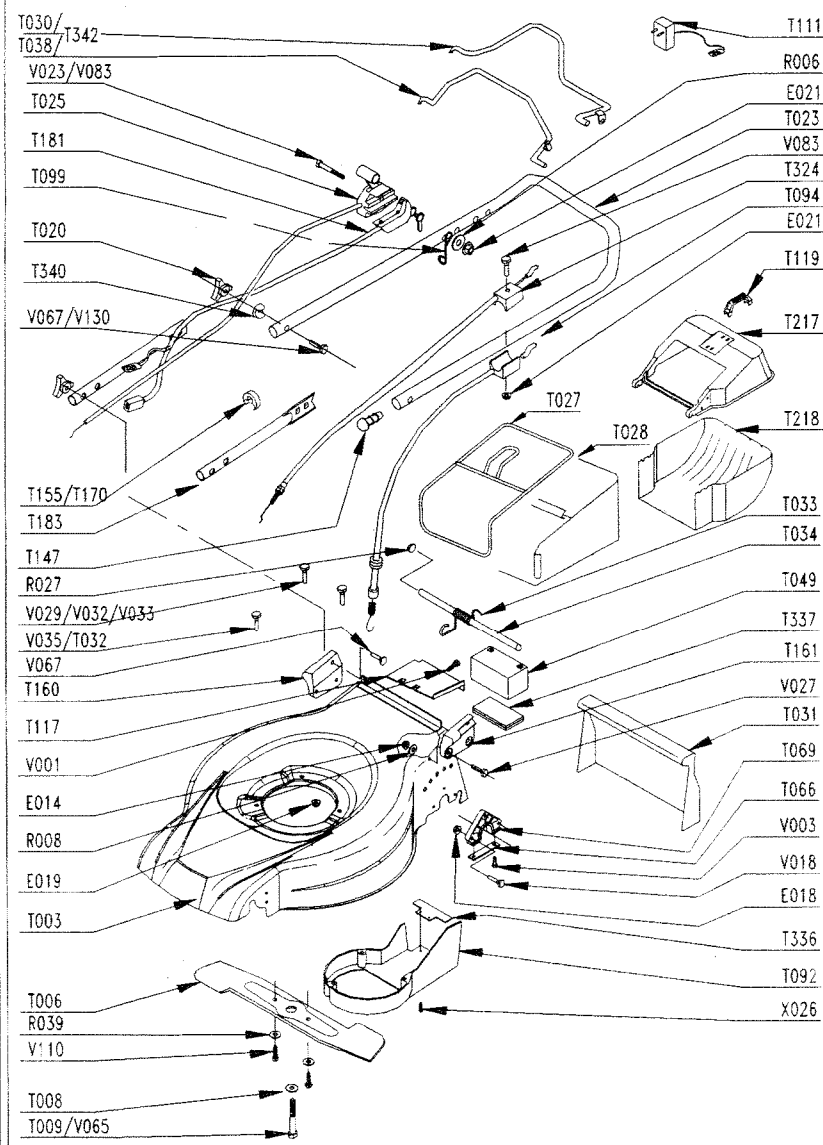

LARGEUR DE COUPE : 51 cm

Cutting width./ Schnittbreite / Maaibreedte .

CHASSIS: ACIER / Steel / Stahl

Deck / Chassis .

ED : 12/02/02 96434015

(Avertissement : seuls les repères inscrits sur le tableau correspondent à votre machine)

Notice à conserver pour consultations ultérieures

PRODUIT: 00034015
REPERES CODE

- E012 90892078
- E014 90100044
- E015 90315001
- E018 90805503
- E019 90805504
- E021 90105406
- R004 90807506
- R006 90105058
- R008 90107007
- R010 90807502
- R020 90892018
- R029 90807507
- R031 90807512
- R036 91322037
- R039 062800
- T000 00100367
- T003 90895207/R
- T004 90892046
- T006 90895203
- T008 90892811
- T012B 90892404
- T013 100403/8
- T020 90892066
- T022 90892562
- T023 90892569
- T025 92100202
- T027 90895211
- T028 90895221
- T031 101103/7
- T032 90803058
- T032 90803059
- T033 97047823
- T034 90895270
- T036 90892360
- T056 M5938
- T064 M5565
- T066 97047017
- T067 90892640/N
- T069 90895025
- T073 M5559
- T080 90803030
- T081 90803029
- T082 90803039
- T083 90803131
- T085 90803036
- T086 90803130
- T087 EFT00080
- T088 EFT00082
- T089 90895109
- T092 90892814

PRODUIT: 00034015
REPERES CODE

- T094 90892741
- T099 100840/8
- T101 90895227
- T102 90892592
- T103 90895000/N
- T117 90892568
- T147 90800013
- T154 M5562
- T155 90100692
- T160 CP050268/N
- T161 CP050269/N
- T175 90803092
- T183 90892545/R
- T209 90895007
- T240 90892651/N
- T241 90892650/N
- T258 MX1357
- T259 90892819
- T260 90892725
- T323 90892813/N
- T324 90892822
- T325 90892823/J
- T326 90892824/N
- T327 90892832
- T332 90892833
- T333 90892815
- T340 90892742
- T342 90892753/N
- V001 90105047
- V003 90892074
- V018 90105001
- V023 90105086
- V027 90105004
- V065 90805111
- V067 90800004
- V083 90105115
- V091 90805112
- V110 90105127
- V112 90805502
- V130 90800020
- X002 90892026
- X008 90803035
- X026 90105097