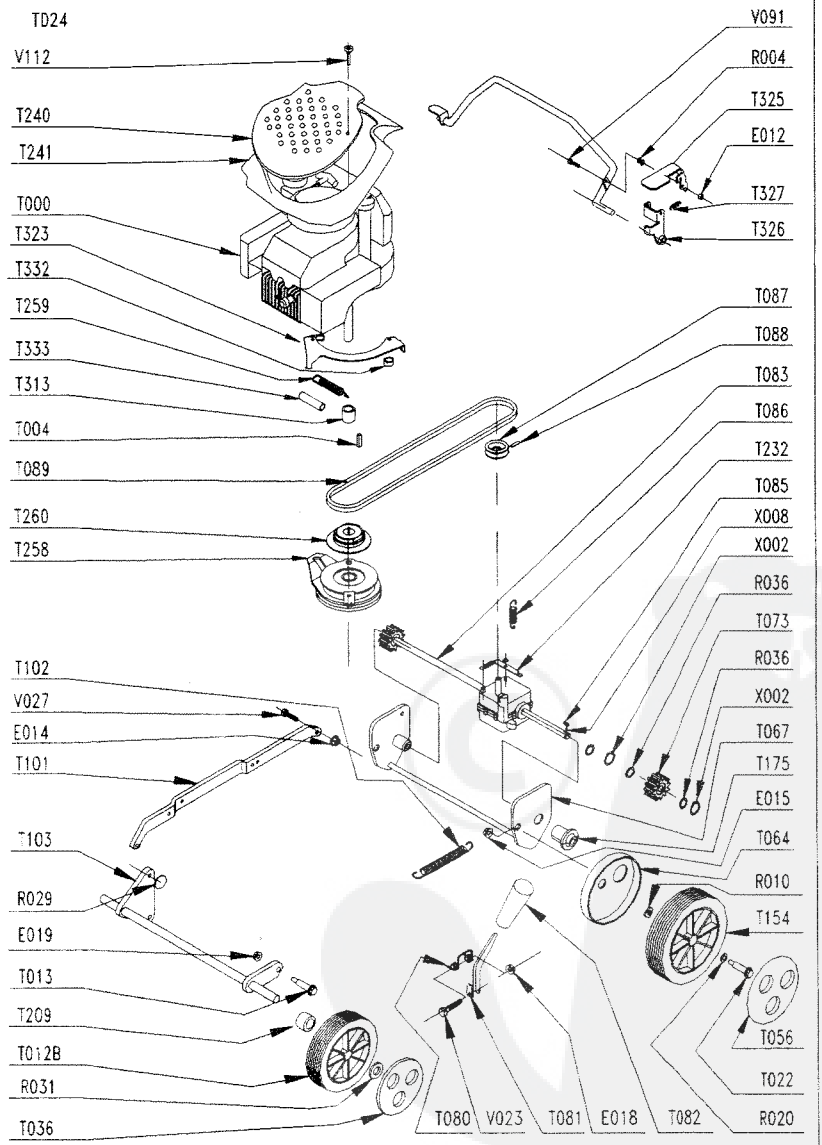

LARGEUR DE COUPE : 51 cm

Cutting width./ Schnittbreite / Maaibreedte .

CHASSIS: ACIER / Steel / Stahl

Deck / Chassis .

ED : 12/02/02 96434015

(Avertissement : seuls les repères inscrits sur le tableau correspondent à votre machine)

Notice à conserver pour consultations ultérieures

PRODUIT: 00034015
REPERES CODE

- E012 90892078
- E014 90100044
- E015 90315001
- E018 90805503
- E019 90805504
- E021 90105406
- R004 90807506
- R006 90105058
- R008 90107007
- R010 90807502
- R020 90892018
- R029 90807507
- R031 90807512
- R036 91322037
- R039 062800
- T000 00100367
- T003 90895207/R
- T004 90892046
- T006 90895203
- T008 90892811
- T012B 90892404
- T013 100403/8
- T020 90892066
- T022 90892562
- T023 90892569
- T025 92100202
- T027 90895211
- T028 90895221
- T031 101103/7
- T032 90803058
- T032 90803059
- T033 97047823
- T034 90895270
- T036 90892360
- T056 M5938
- T064 M5565
- T066 97047017
- T067 90892640/N
- T069 90895025
- T073 M5559
- T080 90803030
- T081 90803029
- T082 90803039
- T083 90803131
- T085 90803036
- T086 90803130
- T087 EFT00080
- T088 EFT00082
- T089 90895109
- T092 90892814

PRODUIT: 00034015
REPERES CODE

- T094 90892741
- T099 100840/8
- T101 90895227
- T102 90892592
- T103 90895000/N
- T117 90892568
- T147 90800013
- T154 M5562
- T155 90100692
- T160 CP050268/N
- T161 CP050269/N
- T175 90803092
- T183 90892545/R
- T209 90895007
- T240 90892651/N
- T241 90892650/N
- T258 MX1357
- T259 90892819
- T260 90892725
- T323 90892813/N
- T324 90892822
- T325 90892823/J
- T326 90892824/N
- T327 90892832
- T332 90892833
- T333 90892815
- T340 90892742
- T342 90892753/N
- V001 90105047
- V003 90892074
- V018 90105001
- V023 90105086
- V027 90105004
- V065 90805111
- V067 90800004
- V083 90105115
- V091 90805112
- V110 90105127
- V112 90805502
- V130 90800020
- X002 90892026
- X008 90803035
- X026 90105097