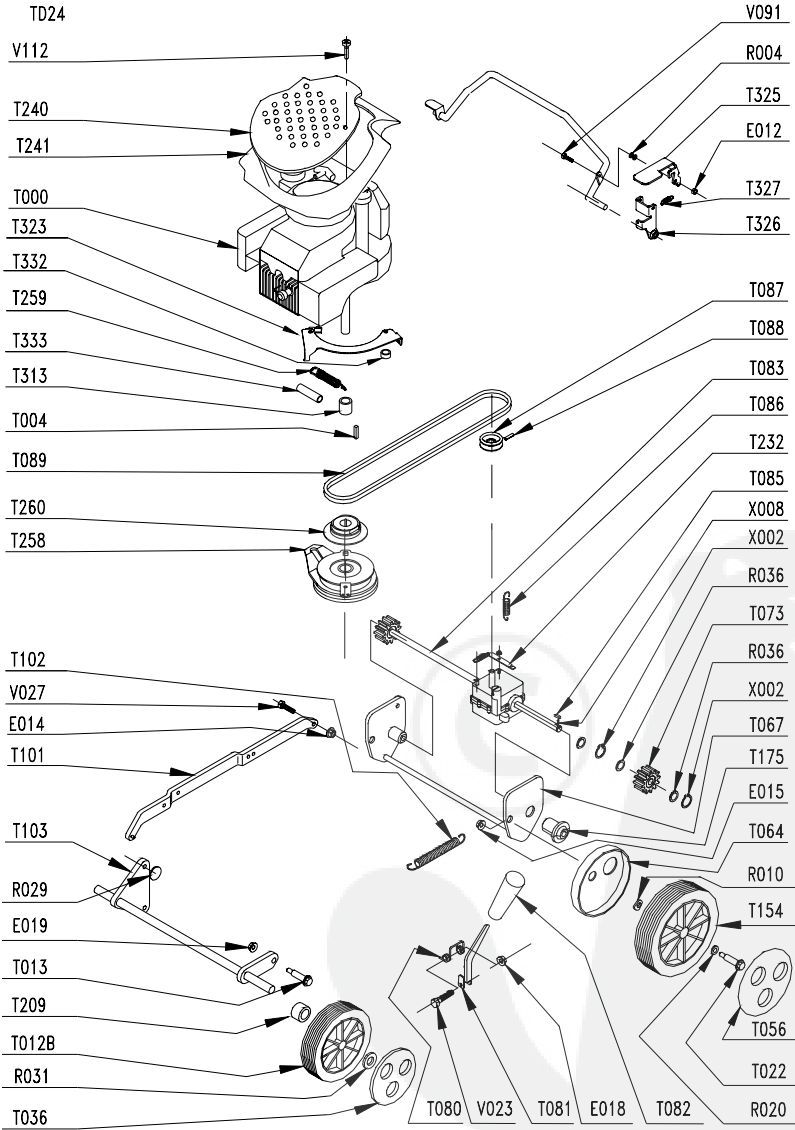

**MOTEUR: Briggs & Stratton**

*Engine / Motor .*

**MODELE : QUANTUM 60**

*Type / Typ .*

**LARGEUR DE COUPE : 51 cm**

*Cutting width./ Schnittbreite / Maaibreedte .*

**CHASSIS: ACIER / Steel / Stahl**

*Deck / Chassis .*

ED : 19/02/02 96434015

( Avertissement : seuls les repères inscrits sur le tableau correspondent à votre machine )

Notice à conserver pour consultations ultérieures

**PRODUIT: 00034015**  
**REPERES CODE**

- E012 90892078
- E014 90100044
- E015 90315001
- E018 90805503
- E019 90805504
- E021 90105406
- R004 90807506
- R006 90105058
- R008 90107007
- R010 90807502
- R020 90892018
- R029 90807507
- R031 90807512
- R036 91322037
- R039 062800
- T000 00100367
- T003 90895207/R
- T004 90892046
- T006 90895203
- T008 90892811
- T012B 90892404
- T013 100403/8
- T020 90892066
- T022 90892562
- T023 90892569
- T025 92100202
- T027 90895211
- T028 90895221
- T031 101103/7
- T032 90803058
- T032 90803059
- T033 97047823
- T034 90895270
- T036 90892360
- T056 M5938
- T064 M5565
- T066 97047017
- T067 90892640/N
- T069 90895025
- T073 M5559
- T080 90803030
- T081 90803029
- T082 90803039
- T083 90803131
- T085 90803036
- T086 90803130
- T087 EFT00080
- T088 EFT00082
- T089 90895109
- T092 90892814

**PRODUIT: 00034015**  
**REPERES CODE**

- T094 90892741
- T099 100840/8
- T101 90895227
- T102 90892592
- T103 90895000/N
- T117 90892568
- T147 90800013
- T154 M5562
- T155 90100692
- T160 CP050268/N
- T161 CP050269/N
- T175 90803092
- T183 90892545/R
- T209 90895007
- T240 90892651/N
- T241 90892650/N
- T258 MX1357
- T259 90892819
- T260 90892725
- T323 90892813/N
- T324 90892822
- T325 90892823/J
- T326 90892824/N
- T327 90892832
- T332 90892833
- T333 90892815
- T340 90892742
- T342 90892753/N
- V001 90105047
- V003 90892074
- V018 90105001
- V023 90105086
- V027 90105004
- V065 90805111
- V067 90800004
- V083 90105115
- V091 90805112
- V110 90105127
- V112 90805502
- V130 90800020
- X002 90892026
- X008 90803035
- X026 90105097