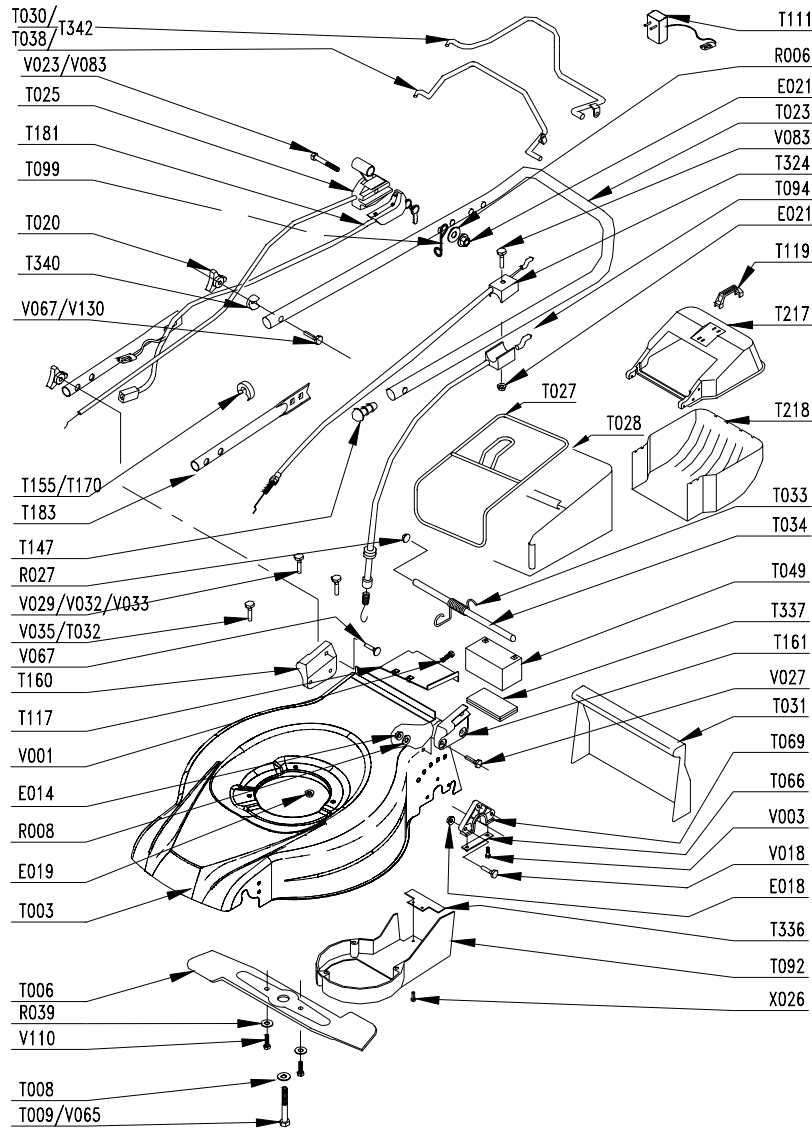

**MOTEUR: Briggs & Stratton**

*Engine / Motor .*

**MODELE : QUANTUM 60**

*Type / Typ .*

**LARGEUR DE COUPE : 51 cm**

*Cutting width./ Schnittbreite / Maaibreedte .*

**CHASSIS: ACIER / Steel / Stahl**

*Deck / Chassis .*

ED : 19/02/02 96434015

( Avertissement : seuls les repères inscrits sur le tableau correspondent à votre machine )

Notice à conserver pour consultations ultérieures

**PRODUIT: 00034015**  
**REPERES CODE**

- E012 90892078
- E014 90100044
- E015 90315001
- E018 90805503
- E019 90805504
- E021 90105406
- R004 90807506
- R006 90105058
- R008 90107007
- R010 90807502
- R020 90892018
- R029 90807507
- R031 90807512
- R036 91322037
- R039 062800
- T000 00100367
- T003 90895207/R
- T004 90892046
- T006 90895203
- T008 90892811
- T012B 90892404
- T013 100403/8
- T020 90892066
- T022 90892562
- T023 90892569
- T025 92100202
- T027 90895211
- T028 90895221
- T031 101103/7
- T032 90803058
- T032 90803059
- T033 97047823
- T034 90895270
- T036 90892360
- T056 M5938
- T064 M5565
- T066 97047017
- T067 90892640/N
- T069 90895025
- T073 M5559
- T080 90803030
- T081 90803029
- T082 90803039
- T083 90803131
- T085 90803036
- T086 90803130
- T087 EFT00080
- T088 EFT00082
- T089 90895109
- T092 90892814

**PRODUIT: 00034015**  
**REPERES CODE**

- T094 90892741
- T099 100840/8
- T101 90895227
- T102 90892592
- T103 90895000/N
- T117 90892568
- T147 90800013
- T154 M5562
- T155 90100692
- T160 CP050268/N
- T161 CP050269/N
- T175 90803092
- T183 90892545/R
- T209 90895007
- T240 90892651/N
- T241 90892650/N
- T258 MX1357
- T259 90892819
- T260 90892725
- T323 90892813/N
- T324 90892822
- T325 90892823/J
- T326 90892824/N
- T327 90892832
- T332 90892833
- T333 90892815
- T340 90892742
- T342 90892753/N
- V001 90105047
- V003 90892074
- V018 90105001
- V023 90105086
- V027 90105004
- V065 90805111
- V067 90800004
- V083 90105115
- V091 90805112
- V110 90105127
- V112 90805502
- V130 90800020
- X002 90892026
- X008 90803035
- X026 90105097