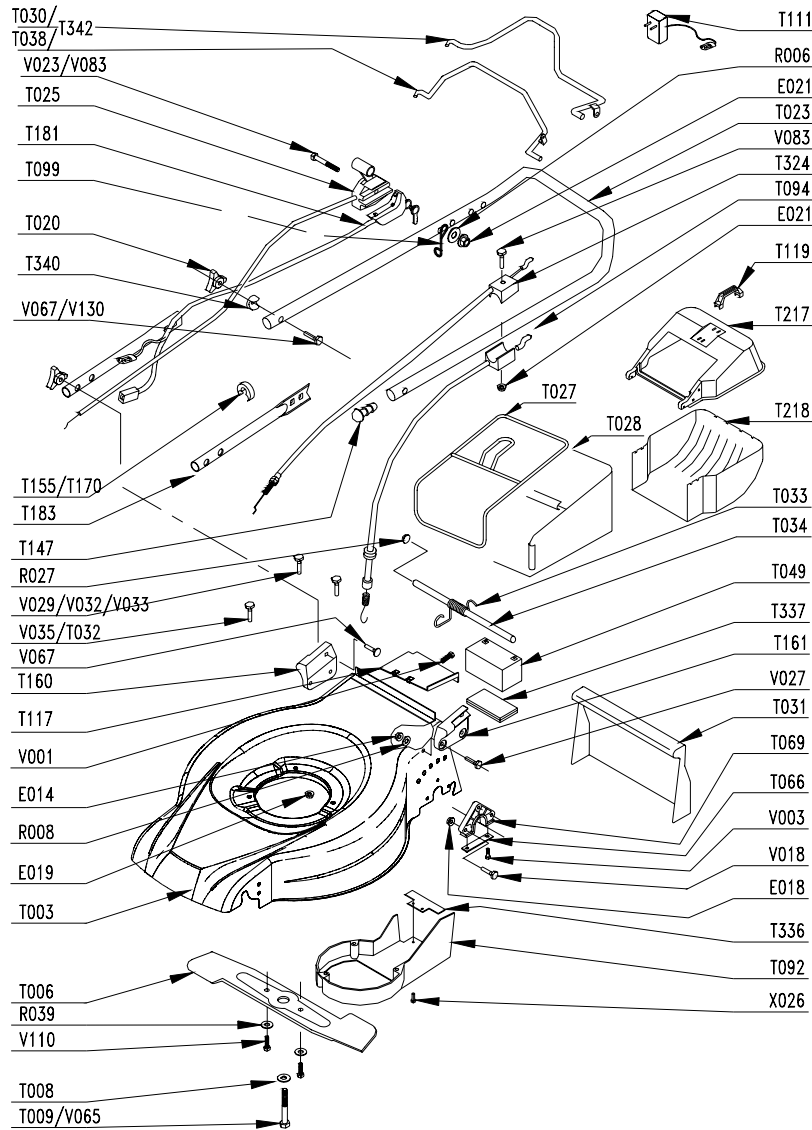

MODELE: MF53H6DL

Type / Typ .

REF.ARTICLE: 00034016

Part Number / Typ Nr .

MOTEUR: HONDA

Engine / Motor .

MODELE : GCV 160

Type / Typ .

LARGEUR DE COUPE : 51 cm

Cutting width./ Schnittbreite / Maaibreedte .

CHASSIS: ACIER / Steel / Stahl

Deck / Chassis .

ED : 19/02/02 96434016

(Avertissement : seuls les repères inscrits sur le tableau correspondent à votre machine)

Notice à conserver pour consultations ultérieures

PRODUIT: 00034016
REPERES CODE

- E012 90892078
- E014 90100044
- E015 90315001
- E018 90805503
- E019 90805504
- E021 90105406
- R004 90807506
- R006 90105058
- R008 90107007
- R010 90807502
- R020 90892018
- R029 90807507
- R031 90807512
- R036 91322037
- R039 062800
- T000 00100369
- T003 90895207/R
- T004 90892046
- T006 90895203
- T008 90892811
- T012B 90892404
- T013 100403/8
- T020 90892066
- T022 90892562
- T023 90892569
- T025 92100203
- T027 90895211
- T028 90895221
- T031 101103/7
- T032 90803058
- T033 97047823
- T034 90895270
- T036 90892360
- T056 M5938
- T064 M5565
- T066 97047017
- T067 90892640/N
- T069 90895025
- T073 M5559
- T080 90803030
- T081 90803029
- T082 90803039
- T083 90803131
- T085 90803036
- T086 90803130
- T087 EFT00080
- T088 EFT00082
- T089 90895109
- T092 90892814

PRODUIT: 00034016
REPERES CODE

- T094 90892741
- T099 100840/8
- T101 90895227
- T102 90892592
- T103 90895000/N
- T117 90892568
- T147 90800013
- T154 M5562
- T155 90100692
- T160 CP050268/N
- T161 CP050269/N
- T175 90803092
- T183 90892545/R
- T209 90895007
- T258 MX1357
- T259 90892819
- T260 90892725
- T313 92005312
- T323 90892813/N
- T324 90892822
- T325 90892823/J
- T326 90892824/N
- T327 90892832
- T332 90892833
- T333 90892815
- T340 90892742
- T342 90892753/N
- V001 90105047
- V003 90892074
- V018 90105001
- V023 90105086
- V027 90105004
- V065 90805111
- V067 90800004
- V083 90105115
- V091 90805112
- V110 90105127
- V130 90800020
- X002 90892026
- X008 90803035
- X026 90105097