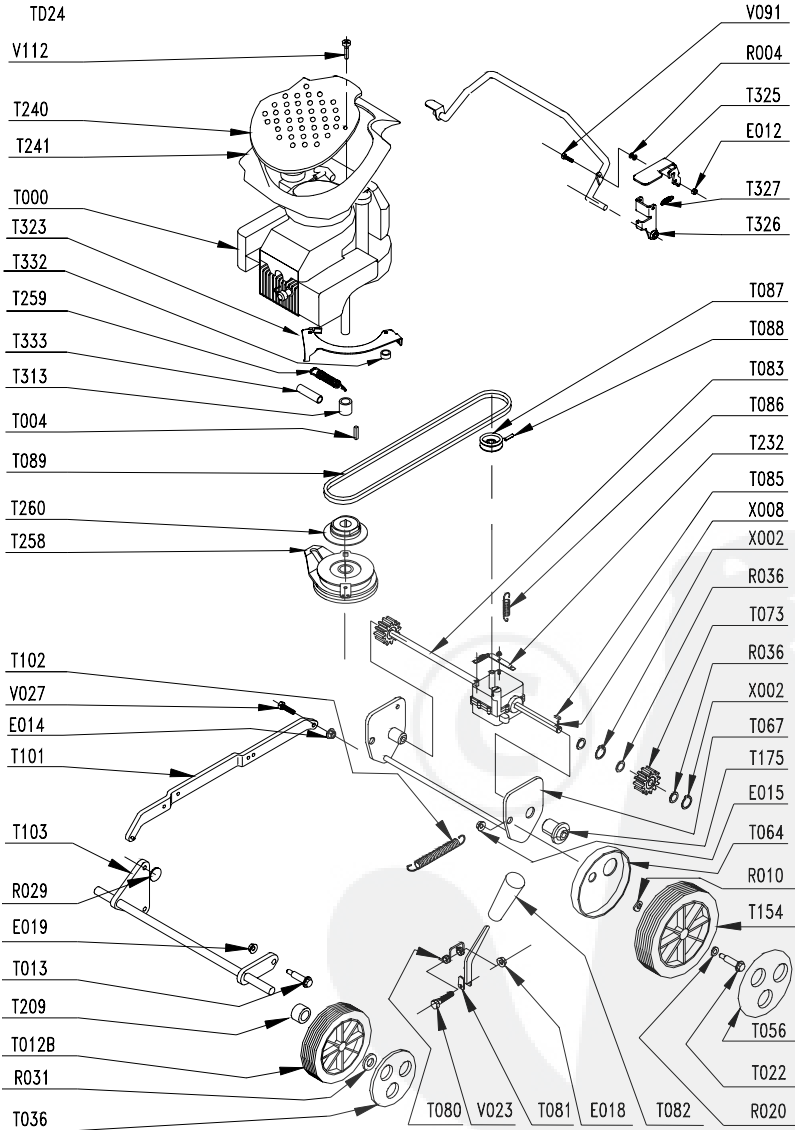

MODELE: MF53H6DL

Type / Typ .

REF.ARTICLE: 00034016

Part Number / Typ Nr .

MOTEUR: HONDA

Engine / Motor .

MODELE : GCV 160

Type / Typ .

LARGEUR DE COUPE : 51 cm

Cutting width./ Schnittbreite / Maaibreedte .

CHASSIS: ACIER / Steel / Stahl

Deck / Chassis .

ED : 19/02/02 96434016

(Avertissement : seuls les repères inscrits sur le tableau correspondent à votre machine)

Notice à conserver pour consultations ultérieures

PRODUIT: 00034016
REPERES CODE

- E012 90892078
- E014 90100044
- E015 90315001
- E018 90805503
- E019 90805504
- E021 90105406
- R004 90807506
- R006 90105058
- R008 90107007
- R010 90807502
- R020 90892018
- R029 90807507
- R031 90807512
- R036 91322037
- R039 062800
- T000 00100369
- T003 90895207/R
- T004 90892046
- T006 90895203
- T008 90892811
- T012B 90892404
- T013 100403/8
- T020 90892066
- T022 90892562
- T023 90892569
- T025 92100203
- T027 90895211
- T028 90895221
- T031 101103/7
- T032 90803058
- T033 97047823
- T034 90895270
- T036 90892360
- T056 M5938
- T064 M5565
- T066 97047017
- T067 90892640/N
- T069 90895025
- T073 M5559
- T080 90803030
- T081 90803029
- T082 90803039
- T083 90803131
- T085 90803036
- T086 90803130
- T087 EFT00080
- T088 EFT00082
- T089 90895109
- T092 90892814

PRODUIT: 00034016
REPERES CODE

- T094 90892741
- T099 100840/8
- T101 90895227
- T102 90892592
- T103 90895000/N
- T117 90892568
- T147 90800013
- T154 M5562
- T155 90100692
- T160 CP050268/N
- T161 CP050269/N
- T175 90803092
- T183 90892545/R
- T209 90895007
- T258 MX1357
- T259 90892819
- T260 90892725
- T313 92005312
- T323 90892813/N
- T324 90892822
- T325 90892823/J
- T326 90892824/N
- T327 90892832
- T332 90892833
- T333 90892815
- T340 90892742
- T342 90892753/N
- V001 90105047
- V003 90892074
- V018 90105001
- V023 90105086
- V027 90105004
- V065 90805111
- V067 90800004
- V083 90105115
- V091 90805112
- V110 90105127
- V130 90800020
- X002 90892026
- X008 90803035
- X026 90105097